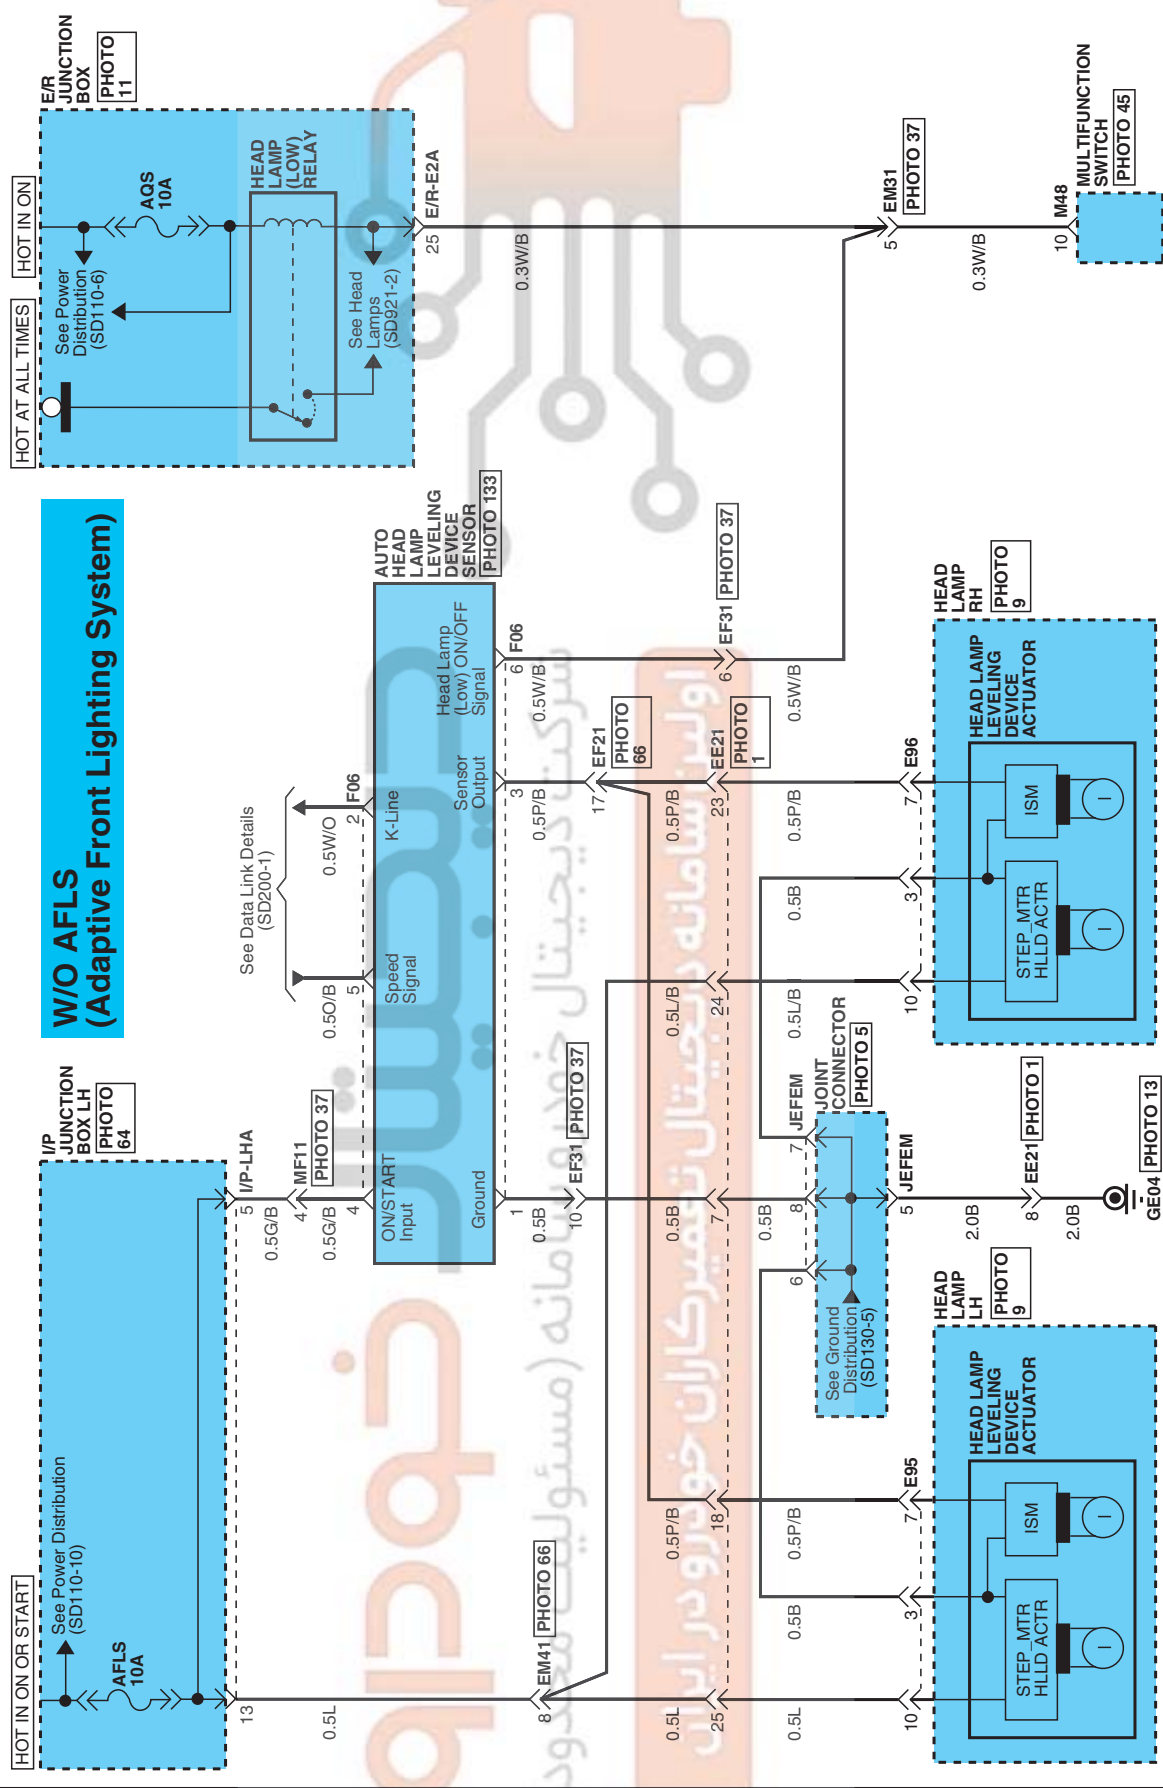

AUTO HEAD LAMP LEVELING SYSTEM (AHLS) EEEEC3FAA

Auto Head Lamp Leveling System (AHLS) (1)

W/O AFLS (Adaptive Front Lighting System)

AUTO HEAD LAMP LEVELING SYSTEM (AHLS)

Auto Head Lamp Leveling System (AHLS) (3)				SD922-3
<p>E95</p>  <p>KET_090WP_10F_B</p>	<p>E96</p>  <p>KET_090WP_10F_B</p>	<p>F06</p>  <p>AMP_MCPE_06F_B</p>	<p>M02</p>  <p>AMP_MGS_18F_B_1</p>	
<p>M48</p>  <p>AMP_040M1_16F_B</p>	<p>BLANK</p>			
<p>BLANK</p>				

شرکت دیجیتال خودرو سامانه (مسئولیت محدود)
 اولین سامانه دیجیتال تعمیرکاران خودرو در ایران

AUTO HEAD LAMP LEVELING SYSTEM (AHLS)

Auto Head Lamp Leveling System (AHLS) (4)

SD922-4

MEMO

دیجیتال خودرو

شرکت دیجیتال خودرو سامانه (مسئولیت محدود)