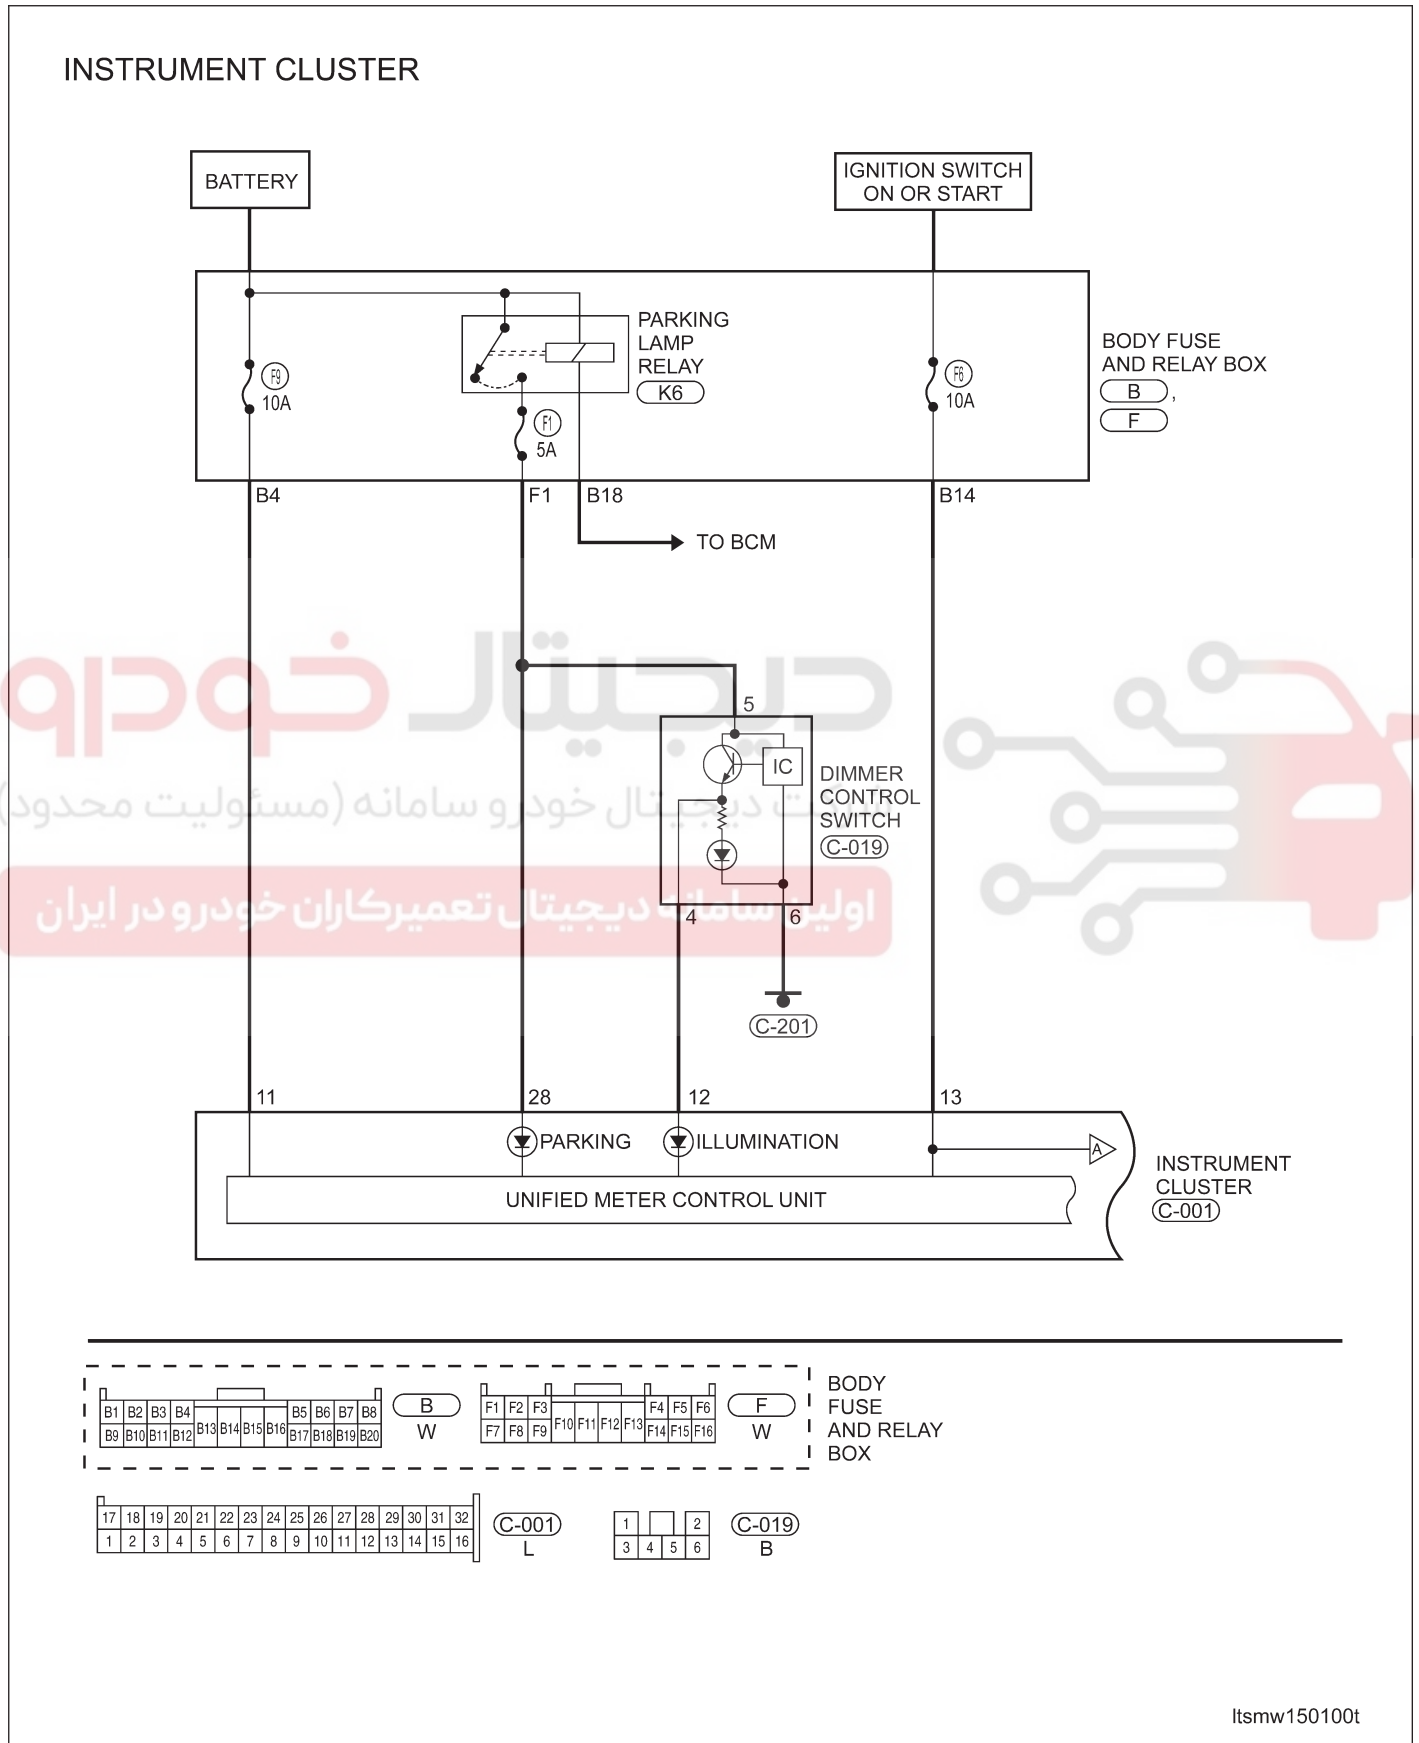

INSTRUMENT CLUSTER

Electrical Schematics

Instrument Cluster (Page 1 of 8)

Itsmw150100t

INSTRUMENT CLUSTER

Instrument Cluster (Page 2 of 8)

ME : WITH MITSUBISHI 2.4L ENGINE SYSTEM

دیجیتال خودرو  
 شرکت دیجیتال خودرو سامانه (مسئولیت محدود)  
 اولین سامانه دیجیتال تعمیرکاران خودرو در ایران

INSTRUMENT CLUSTER

Instrument Cluster (Page 3 of 8)

Istmw150102t

INSTRUMENT CLUSTER

Instrument Cluster (Page 4 of 8)

INSTRUMENT CLUSTER

Instrument Cluster (Page 5 of 8)

W1 : WITH 1.6L - 1.8L ENGINE SYSTEM  
 W2 : WITH 2.0L - 2.4L ENGINE SYSTEM