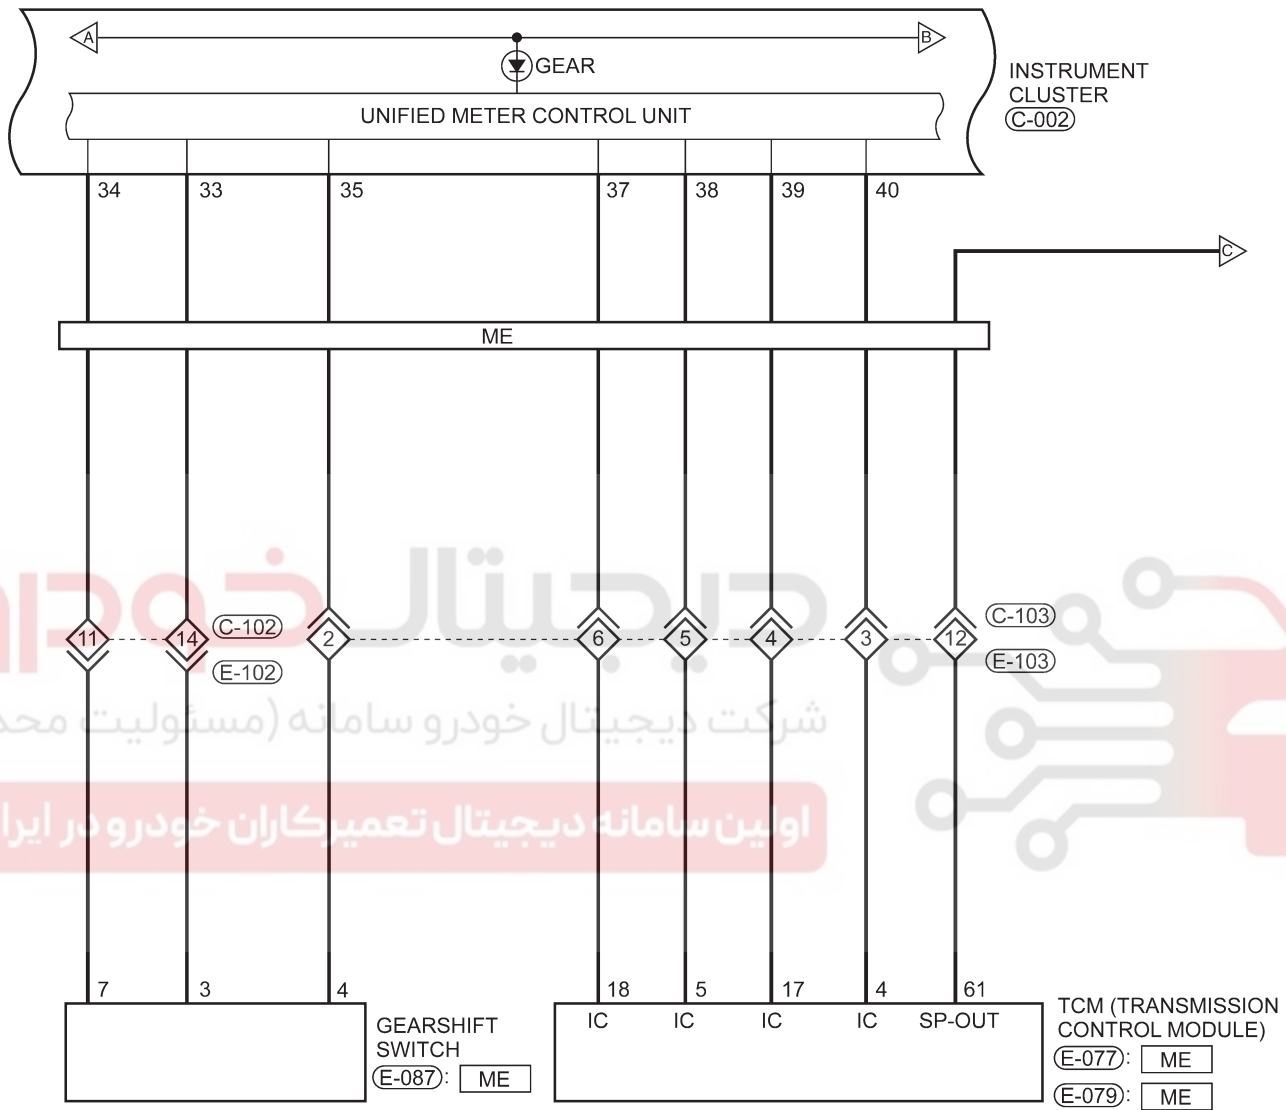

INSTRUMENT CLUSTER

Electrical Schematics

Instrument Cluster (Page 1 of 8)

Itsmw150100t

INSTRUMENT CLUSTER

Instrument Cluster (Page 2 of 8)

ME : WITH MITSUBISHI 2.4L ENGINE SYSTEM

دیجیتال خودرو  
 شرکت دیجیتال خودرو سامانه (مسئولیت محدود)  
 اولین سامانه دیجیتال تعمیرکاران خودرو در ایران