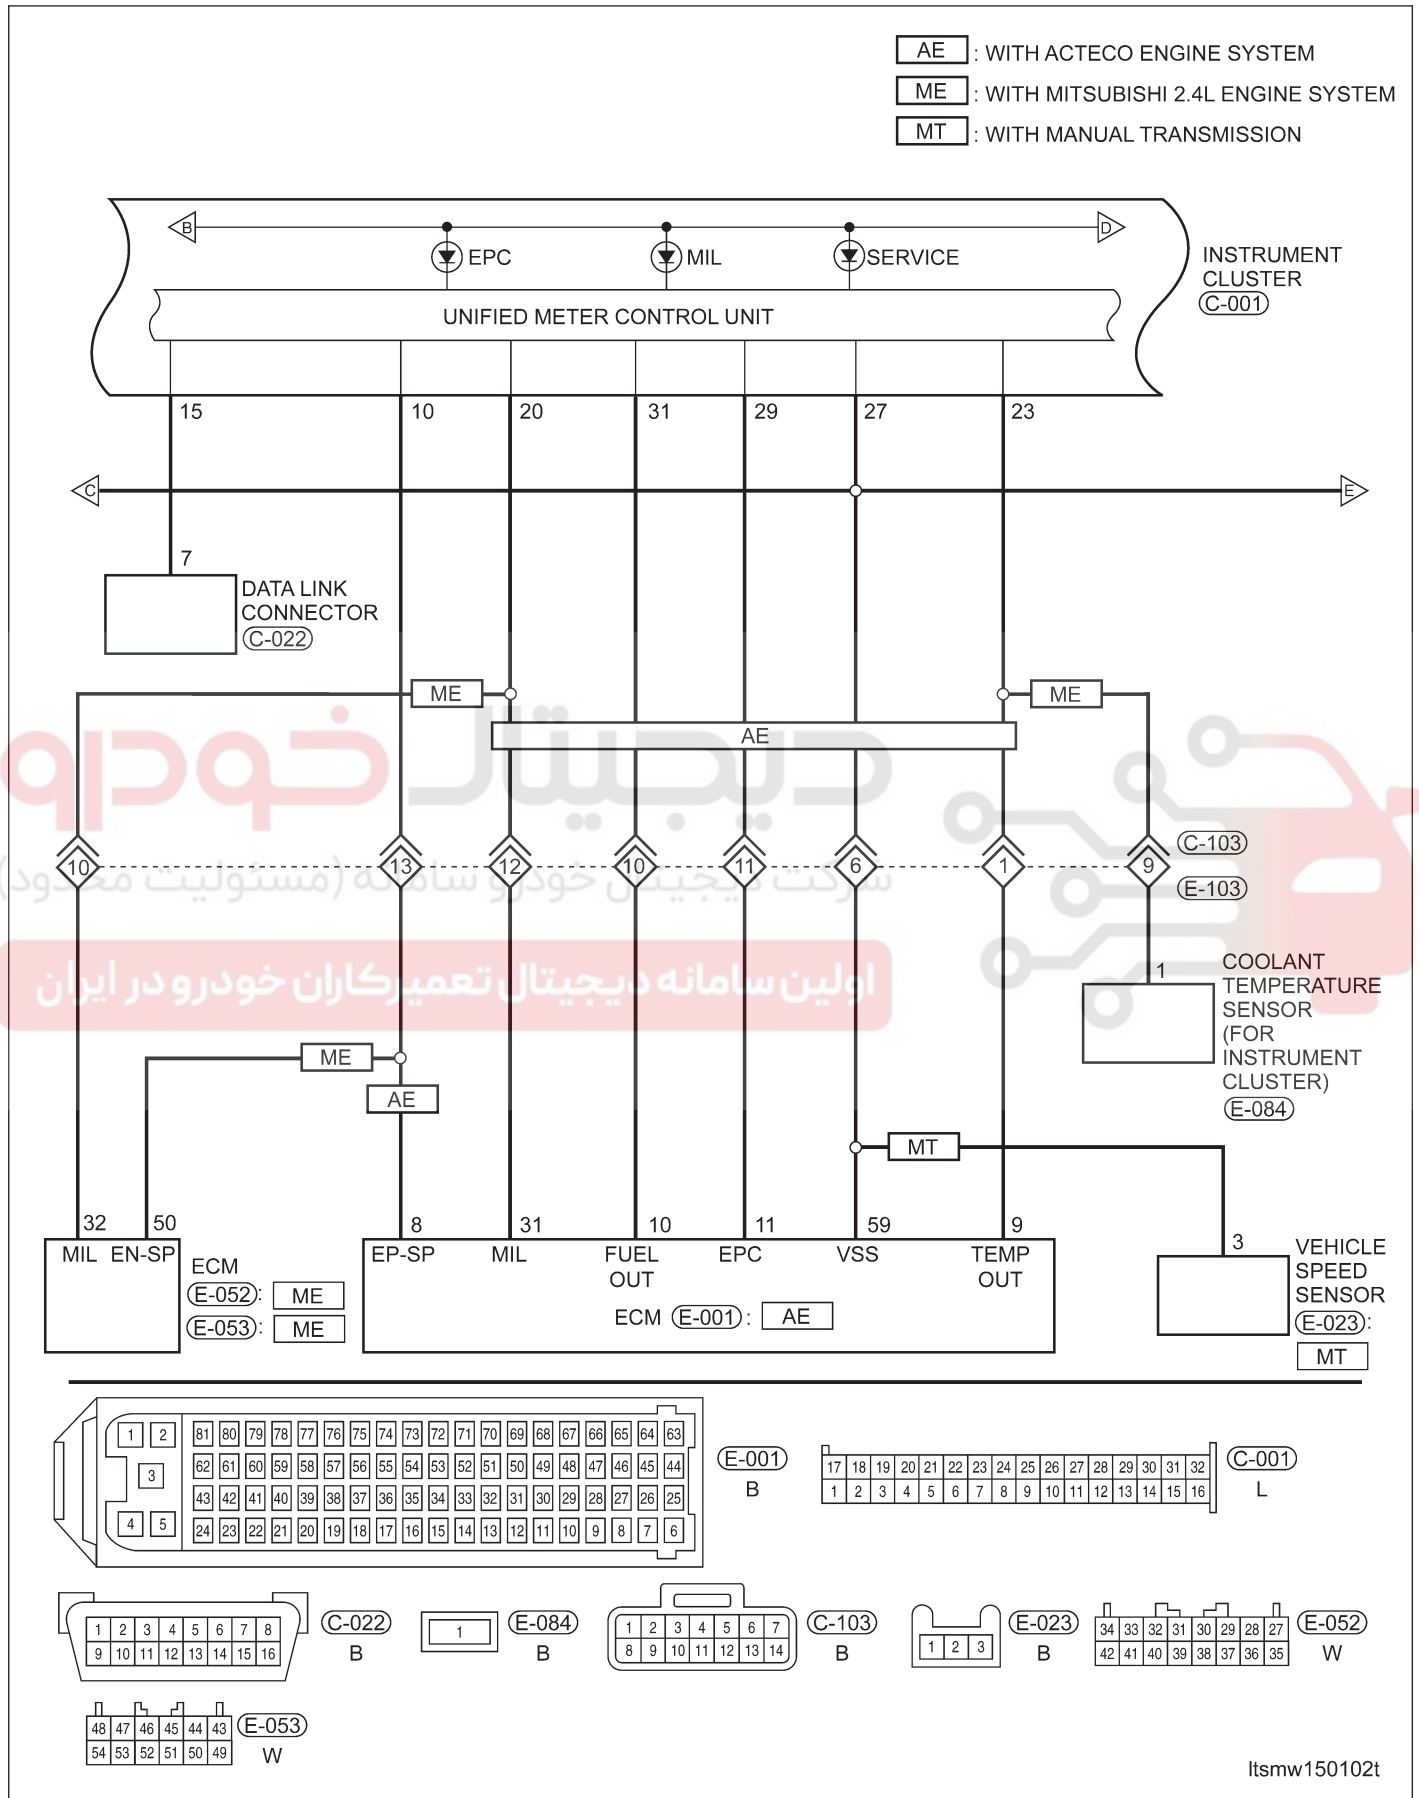

INSTRUMENT CLUSTER

Electrical Schematics

Instrument Cluster (Page 1 of 8)

Itsmw150100t

INSTRUMENT CLUSTER

Instrument Cluster (Page 2 of 8)

ME : WITH MITSUBISHI 2.4L ENGINE SYSTEM

دیجیتال خودرو  
 شرکت دیجیتال خودرو سامانه (مسئولیت محدود)  
 اولین سامانه دیجیتال تعمیرکاران خودرو در ایران

INSTRUMENT CLUSTER

Instrument Cluster (Page 3 of 8)

Istmw150102t

INSTRUMENT CLUSTER

Instrument Cluster (Page 4 of 8)

INSTRUMENT CLUSTER

Instrument Cluster (Page 5 of 8)

W1 : WITH 1.6L - 1.8L ENGINE SYSTEM  
 W2 : WITH 2.0L - 2.4L ENGINE SYSTEM