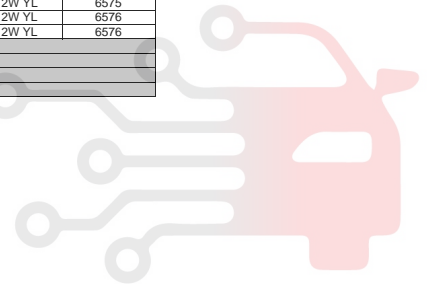

Interconnector –Samand LX EF7 Petrol PTP Bosch ME17

Instrument Panel				IC20B 13W BK	Front				
Part	Connector	Pin Num	Wire Num	Interconnector Pin Num	Wire Num	Pin Num	Connector	Part	
2300	8W BK	1	230	1A	230	2	5W GY	2305	
2300	8W BK	2	A306	2A	A306	B1	9W YL	BF00G	
2300	8W BK	3	B26	3A	B26	A3	13W GN	BF00I	
2300	8W BK	4	2330	5A	2330	A4	9W BK	0002	
						1B	8W BK	DB01 (D1)	
						1	2W WI	2340	
						1A	13W BU	IC23A	
2300	8W BK	5	2340	6A	2340	7	23W GY	IC01	
						1	2W WI	2345	
						1A	13W GY	IC23C	
						12	23W GY	IC01	
2300	8W BK	6	232	7A	232	2B	8W BK	DB01 (D2)	
						A2	9W BK	0002	
						5	5W GY	2305	
						6	8W BK	8410	
2300	8W BK	8	V19C	1B	V19C	A6	11W WI	IC26A	
						B5	13W BU	BF00J	
						1	4W BR	3050	
						V19E	4B	13W BK	IC20B
8110	8W GN	1	K23	2B	K23	B4	9W YL	BF00G	
8110	8W GN	2	810	3B	810	1	5W OR	8116	
8110	8W GN	7	V19	4B	V19E	1B	13W BK	IC20B	
6216	8W YL	7							
1810	8W BU	7							
8110	8W GN	8	812	5B	812	6A	13W BK	IC24A	
						5	5W OR	8116	
						6A	13W BK	IC22A	
						A7	13W BU	IC23A	
8100	3W BK	1	B16	6B	B16	A7	13W BR	BF00B	
3053	1W BK	1	VR1	7B	VR1	1	4W BR	3050	
3054	2W WI	1	VR2			12	18W WI	0004	
						B2	11W WI	IC26A	
Instrument Panel				IC23E/IC23D 8W BU	Rear				
Part	Connector	Pin Num	Wire Num	Interconnector Pin Num	Wire Num	Pin Num	Connector	Part	
6570	50W GN	13	650	1	650	1	2W YL	6575	
6570	50W GN	14	651	2	651	2	2W YL	6575	
6570	50W GN	16	652	3	652	1	2W YL	6576	
6570	50W GN	17	653	4	653	2	2W YL	6576	
				5					
				6					
				7					
				8					

شرکت دیجیتال خودرو سامانه (مسئولیت محدود)

اولین سامانه دیجیتال تعمیرکاران خودرو در ایران