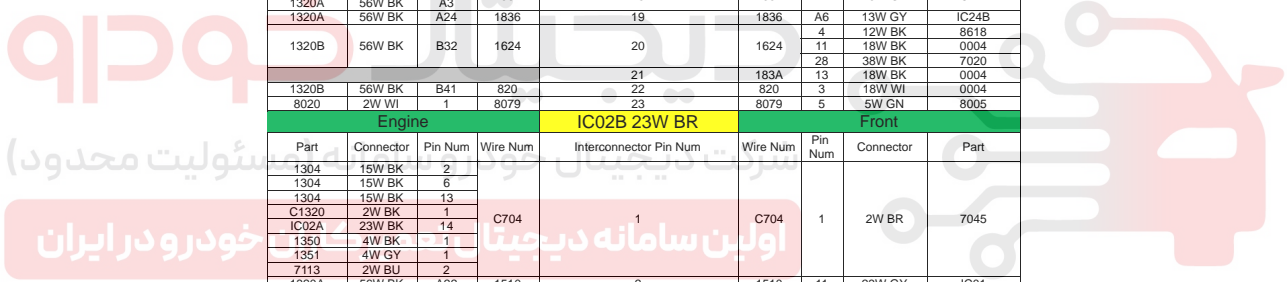

Interconnector –Samand LX EF7 Petrol PTP Bosch ME17

Engine				IC02A 23W BK		Front								
Part	Connector	Pin Num	Wire Num	Interconnector Pin Num	Wire Num	Pin Num	Connector	Part						
2200	2W GY	2	220	1	220	A2	13W BR	IC23B						
1320A	56W BK	A44	9019L	2	9019	14	16W BK	C001						
IC02A	23W BK	18	430	3	430	B3	13W GY	IC23C						
1320A	56W BK	A3												
1320A	56W BK	A12	432	5	432	A7	13W GY	IC23C						
1320A	56W BK	A28	426	6	426	12	18W BK	0004						
1320A	56W BK	A29	435	7	435	14	18W BK	0004						
IC023	6W GY	4	410	8	410	6	18W WI	0004						
1020	2W BK	1	1070	9	1070	16	16W BK	8618						
1320A	56W BK	A27	166	10	166	2	5W WI	8208						
1320A	56W BK	A30	405	11	405	14	18W WI	0004						
8007	4W BR	1	C127	11	C127	B6	13W RD	BF00H						
8007	4W BR	4												
2200	2W GY	1												
1127	5W YL	2												
1203	3W BK	1												
1320A	56W BK	A16												
1320A	56W BK	A32	9020H	12	9020	6	16W BK	C001						
1304	15W BK	2	1500	14	1500	22	23W GY	IC01						
1304	15W BK	6												
1304	15W BK	13												
C1320	2W BK	1												
IC02B	23W BR	1												
1350	4W BK	1												
1351	4W GY	1												
7113	2W BU	2												
1304	15W BK	5												
1215	2W BK	1												
1115	3W BK	3	C820	15	C820	3	5W WI	8208						
1243	2W BK	1												
1320A	56W BK	A40	480	16	480	6	18W BK	0004						
C1260	2W BK	1	121	17	121	B2	13W GY	IC23C						
IC02A	23W BK	3	1837	18	1837	A7	13W GY	IC24B						
1320A	56W BK	A3	1836	19	1836	A6	13W GY	IC24B						
1320A	56W BK	A24	1836	20	1836	4	12W BK	8618						
1320B	56W BK	B32	1624	21	1624	11	18W BK	0004						
1320B	56W BK	B41	820	22	820	28	38W BK	7020						
8020	2W WI	1	8079	23	8079	13	18W BK	0004						
8020	2W WI	1	8079	24	8079	3	18W WI	0004						
8020	2W WI	1	8079	25	8079	5	6W GN	8005						
Engine				IC02B 23W BR		Front								
Part	Connector	Pin Num	Wire Num	Interconnector Pin Num	Wire Num	Pin Num	Connector	Part						
1304	15W BK	2	C704	1	C704	1	2W BR	7045						
1304	15W BK	6												
1304	15W BK	13												
C1320	2W BK	1												
IC02A	23W BK	14												
1350	4W BK	1												
1351	4W GY	1												
7113	2W BU	2	1510	2	1510	11	23W GY	IC01						
1320A	56W BK	A22							1510					
1320B	56W BK	B34							8091	3	8091	15	23W GY	IC01
1320A	56W BK	A41							809	4	809	16	23W GY	IC01
1320A	56W BK	A47							215	5	215	2	4W WI	2100
1320A	56W BK	A35	218	6	218	4B	13W BR	IC23B						
1320A	56W BK	A35	218	7	218	30	38W BK	7020						
1320A	56W BK	A35	218	8	218	4	4W WI	2100						
1320A	56W BK	A35	218	9	218	A2	13W WI	IC20A						
1320A	56W BK	A35	218	10	218	183	B5	23W BR	IC23B					
1320A	56W BK	A35	218	11	218	1810	B6	13W WI	IC20A					
1320A	56W BK	A39	141	12	141	1294	13	18W WI	0004					
1320A	56W BK	A39	141	13	141	7	16W BK	C001						
1220	3W GY	3	401	14	401	B6	13W WI	IC23B						
1010	1W	1	1086	15	1086	4	5W GN	1086						
1320A	56W BK	A36	7045	16	7045	2	2W BR	7045						
1320A	56W BK	A6	1380	17	1380	5	6W BK	1261						
1320A	56W BK	A21	1379	18	1379	4	6W BK	1261						
1320A	56W BK	A11	1378	19	1378	6	6W BK	1261						
1320A	56W BK	A26	1376	20	1376	2	6W BK	1261						
1320B	56W BK	A38	1375	21	1375	1	6W BK	1261						
1320A	56W BK	A5	1374	22	1374	3	6W BK	1261						
1320A	56W BK	A31	8005	23	8005	2	5W GN	8005						
1320A	56W BK	A34	8055	24	8055	4	5W BK	8005B						