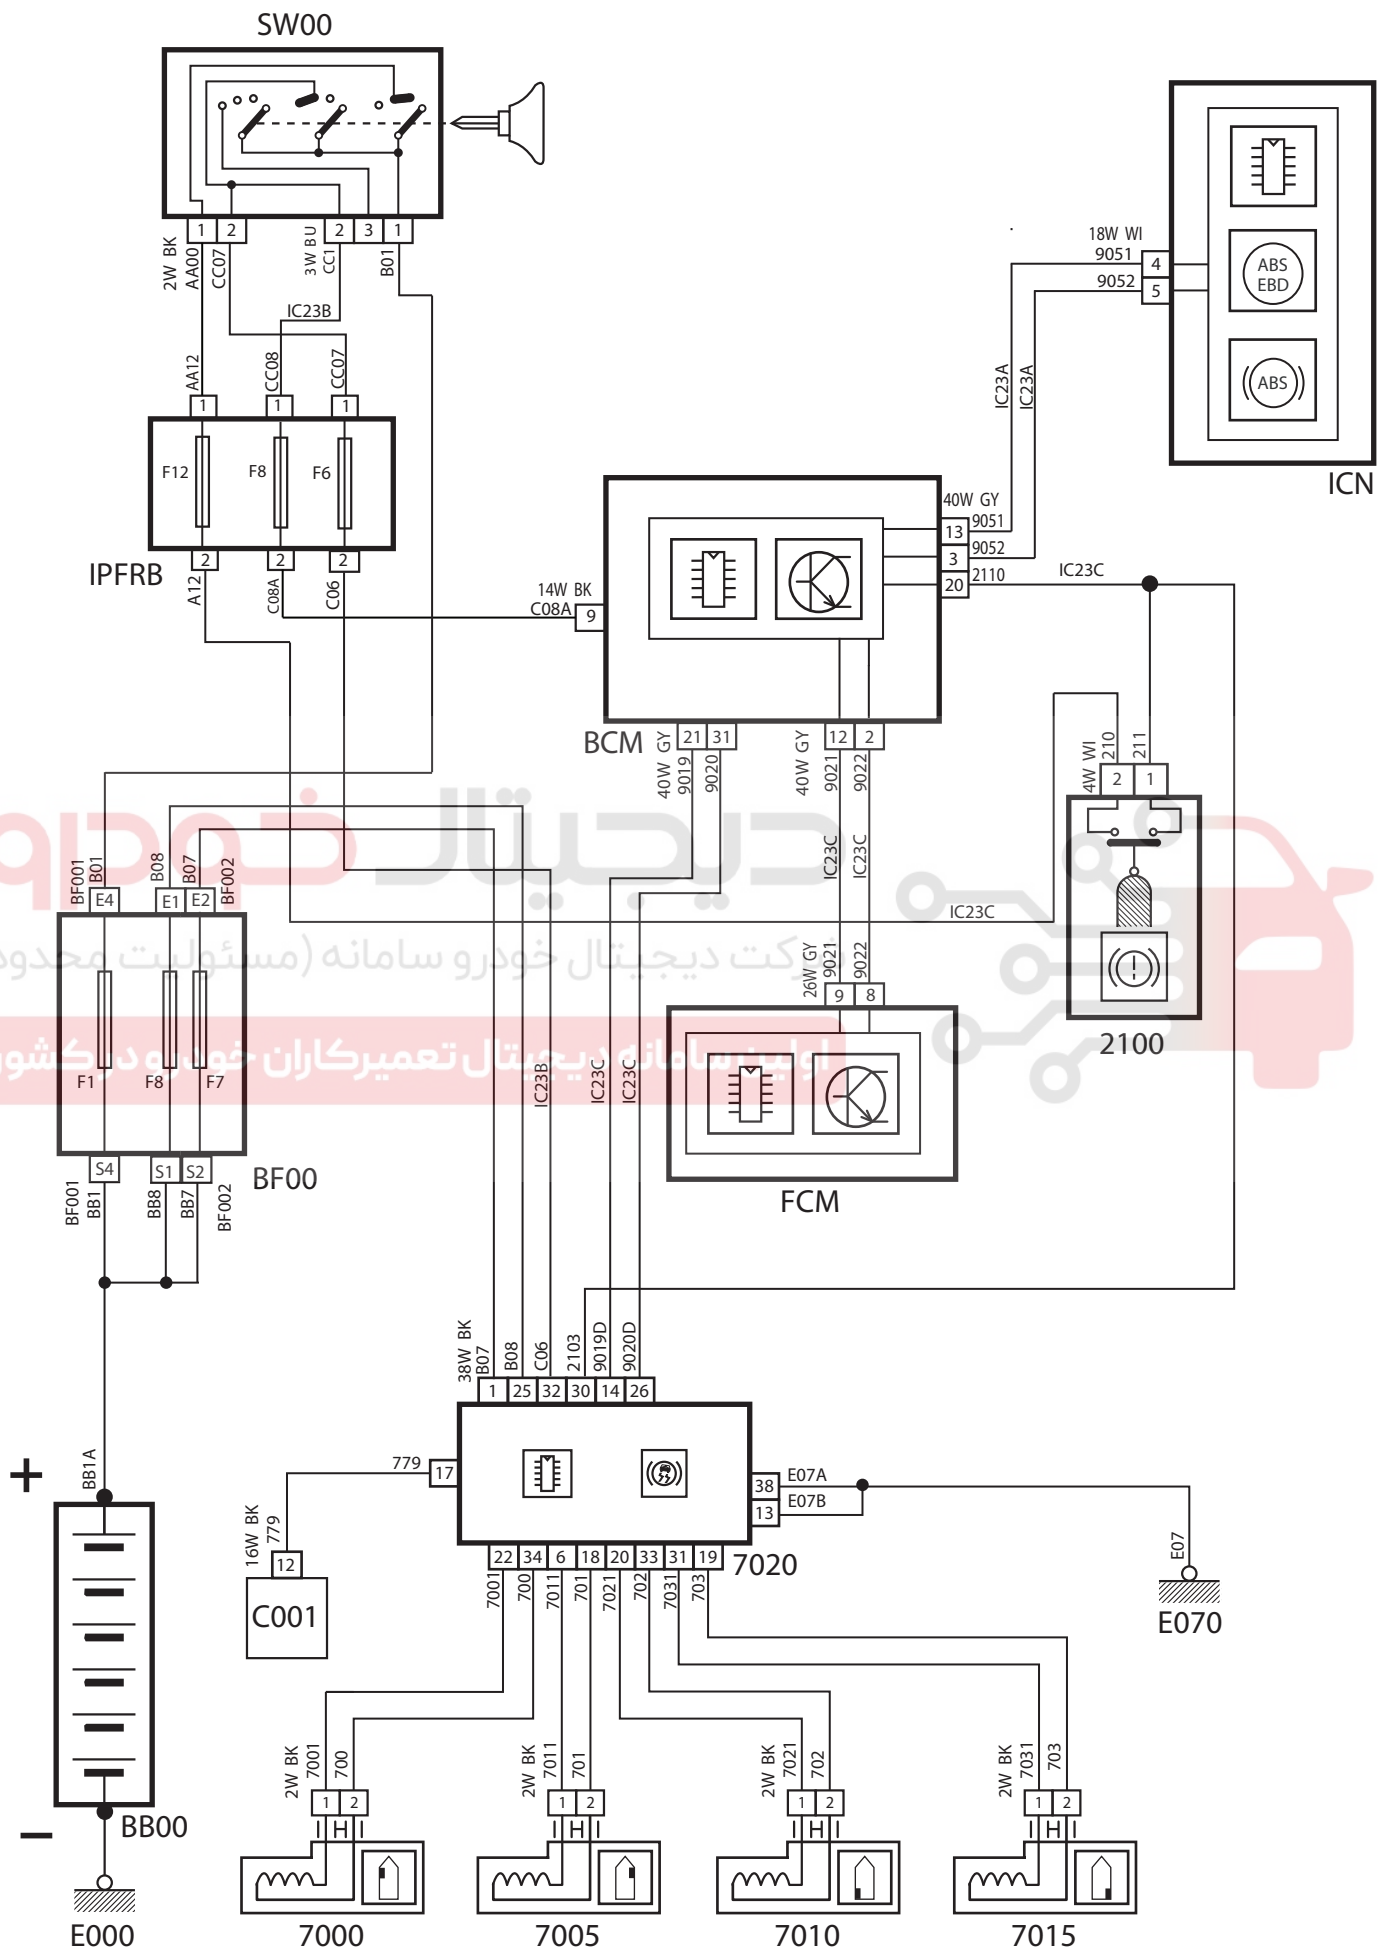

ABS MOBIS – P6L SP MUX

شرح	کد
باتري	BB00
فيوزهاي داخل محفظه موتور، جلوی FCM	BF00
فيوزها و رله های داخل اتاق، جلوی BCM	IPFRB
سوئیچ	SW00
نود مركزي داخل اتاق	BCM
نود جلو آمپر	ICN
نود جلو	FCM
كانكتور عيب يابي	C001
سوئیچ پدال ترمز	2100
سنسور ABS چرخ جلو سمت چپ	7000
سنسور ABS چرخ جلو سمت راست	7005
سنسور ABS چرخ عقب سمت چپ	7010
سنسور ABS چرخ عقب سمت راست	7015
کنترل یونیت ترمز ABS	7020

ABS MOBIS - P6L SP MUX SSAT

ABS MOBIS - P6L SP MUX Gharb Steel & Bosch ME17