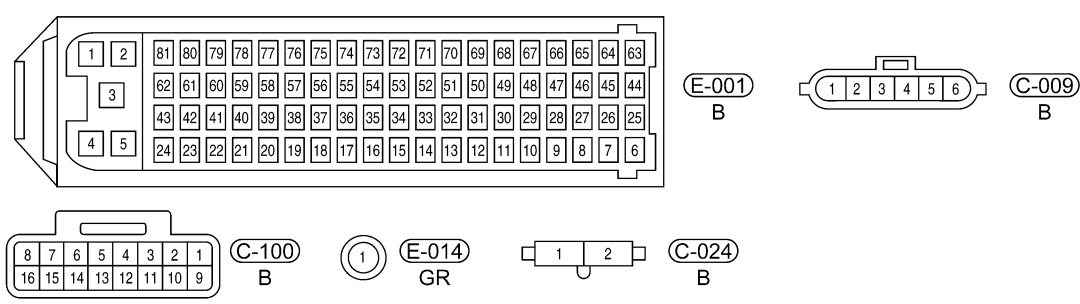

besmw030030t

GENERAL INFORMATION

Electronic Engine Controls (Page 15 of 16)

MT : WITH MANUAL TRANSMISSION

03

دیجیتال خودرو
 شرکت دیجیتال خودرو سامانه (مسئولیت محدود)
 اولین سامانه دیجیتال تعمیرکاران خودرو در ایران