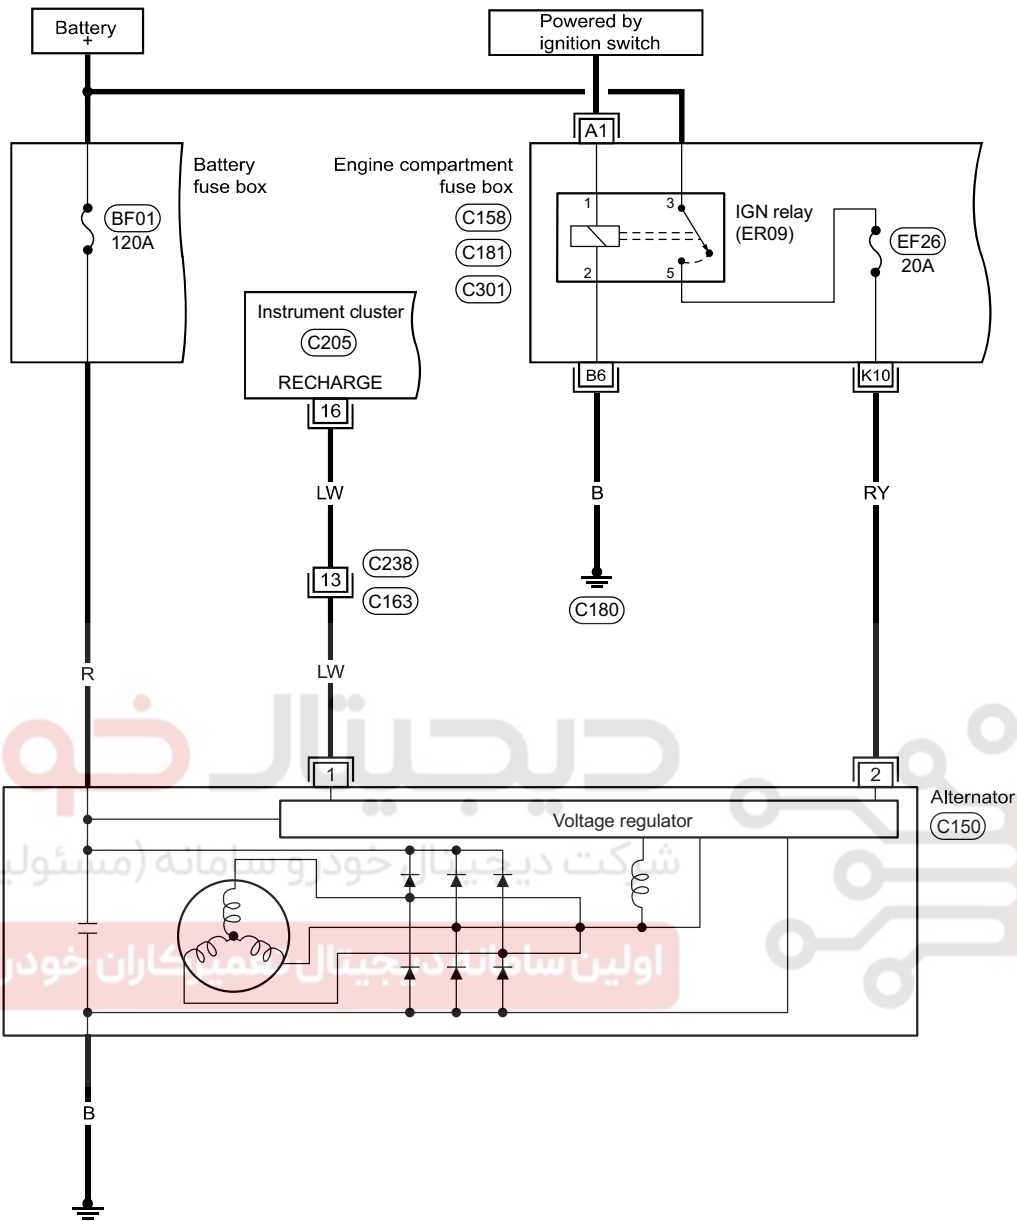

1.8L Charging System

CACE509-0108