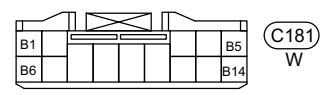

1.8L Charging System

CACE509-0108