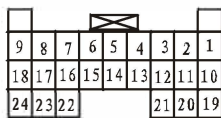

H-6

BCM سیستم رله چراغ های کوچک /

سفید M23 ETACS A

خاکستری M24 ETACS B

رله مه شکن عقب

M14 سوئیچ مه شکن عقب

M21 سوئیچ چراغ های مرکب