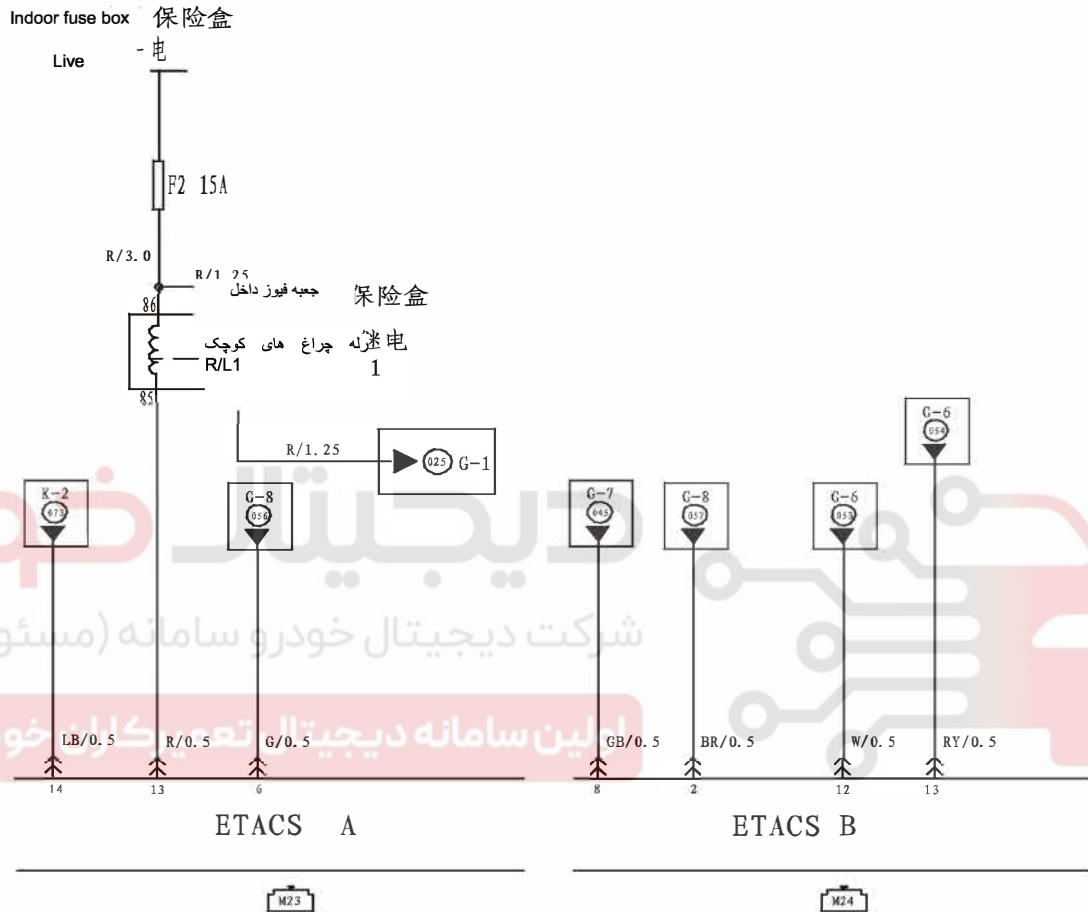

H-6

BCM سیستم رله چراغ های کوچک /

سفید M23 ETACS A

خاکستری M24 ETACS B

رله مه شکن عقب

M14 سوئیچ مه شکن عقب

M21 سوئیچ چراغ های مرکب