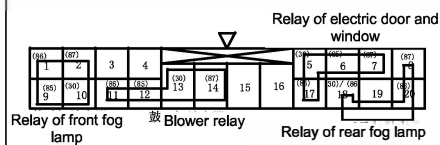

H-6

BCM سیستم رله چراغ های کوچک /

سفید M23 ETACS A

خاکستری M24 ETACS B

رله مه شکن عقب

M14 سوئیچ مه شکن عقب

M21 سوئیچ چراغ های مرکب