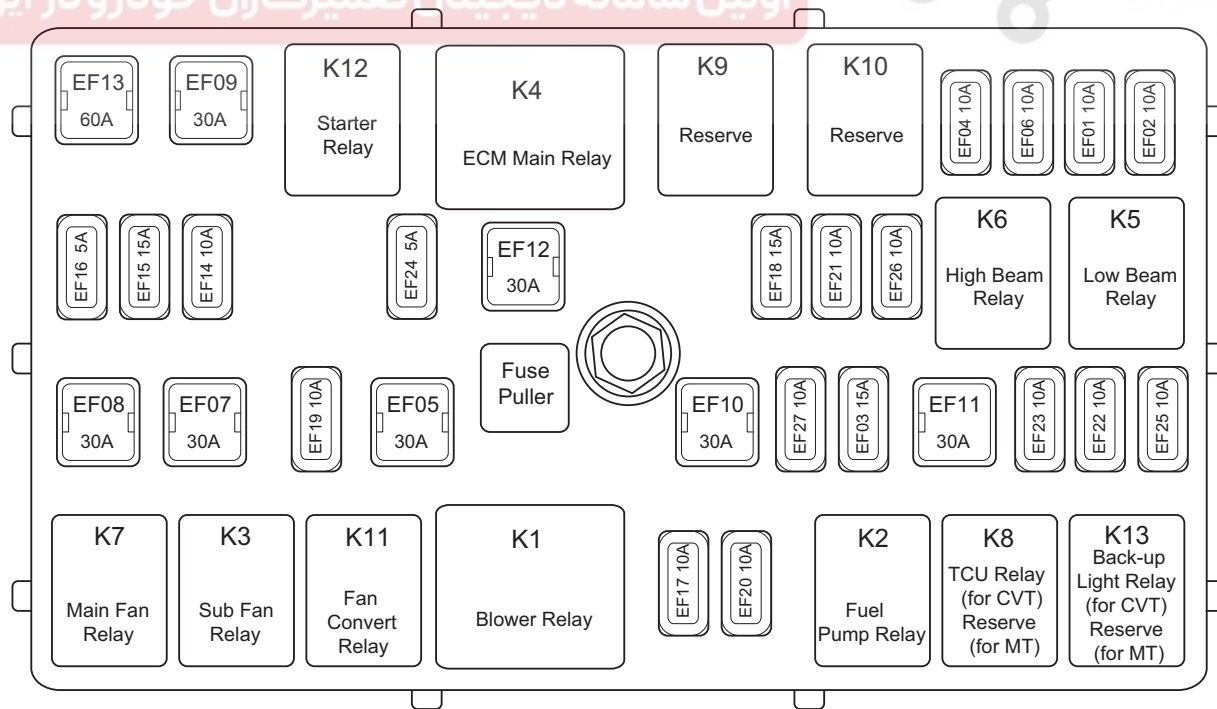

## Location of Engine Compartment Fuse and Relay Box

06

ET11060030

شرکت دیجیتال خودرو سامانه (مسئولیت محدود)

## Fuse and Relay Layout in Engine Compartment Fuse and Relay Box

اولین سامانه دیجیتال تعمیرکاران خودرو در ایران

ET11060040

## 06 - FUSE AND RELAY