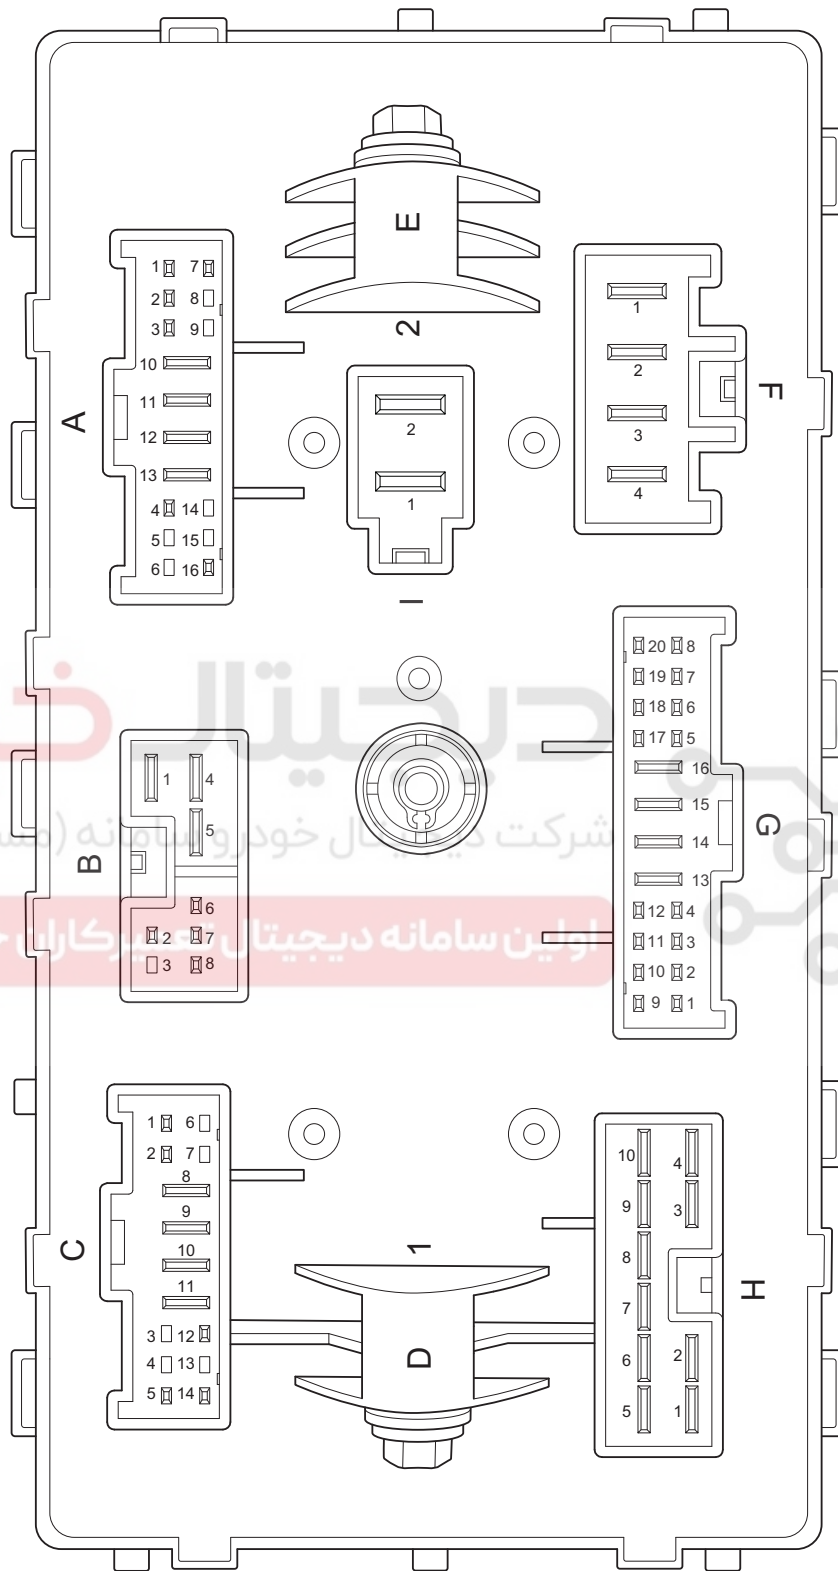

### View of Engine Compartment Fuse and Relay Box

Front View

06

ET11060050

Back View

06

شرکت دیجیتال خودرو سامانه (مسئولیت محدود)

اولین سامانه دیجیتال تعمیرکار خودرو در ایران