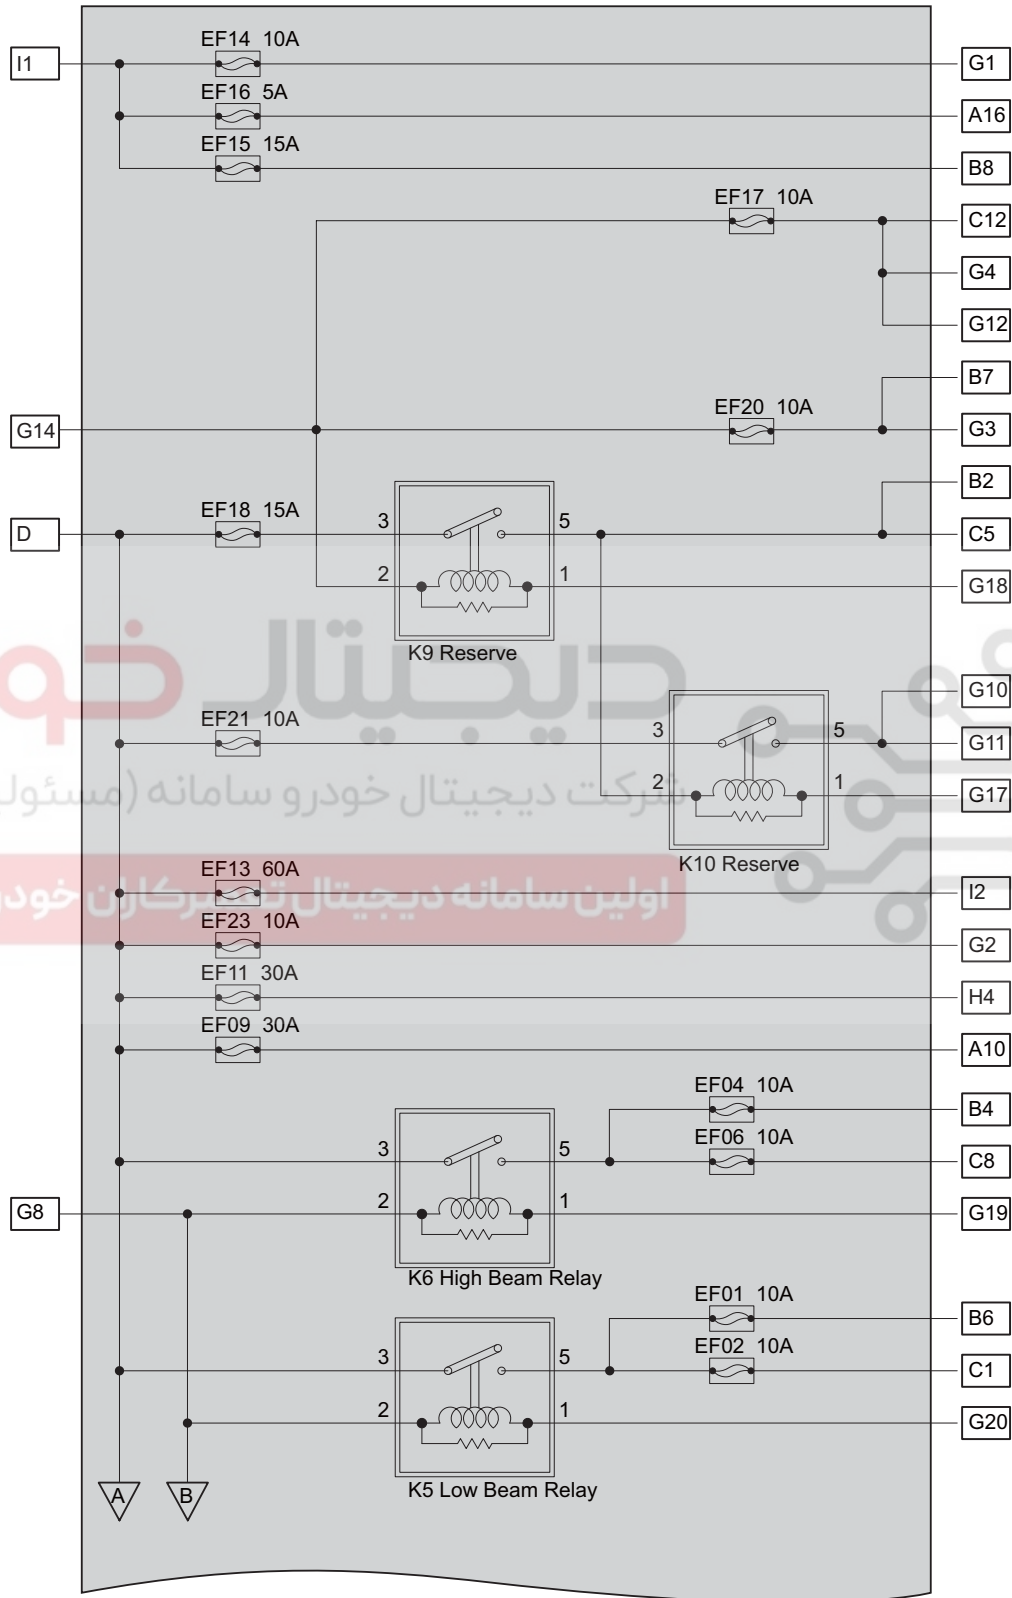

Engine Compartment Fuse and Relay Box Inner Circuit

Circuit Diagram (Page 1 of 3)

06

ET11060070