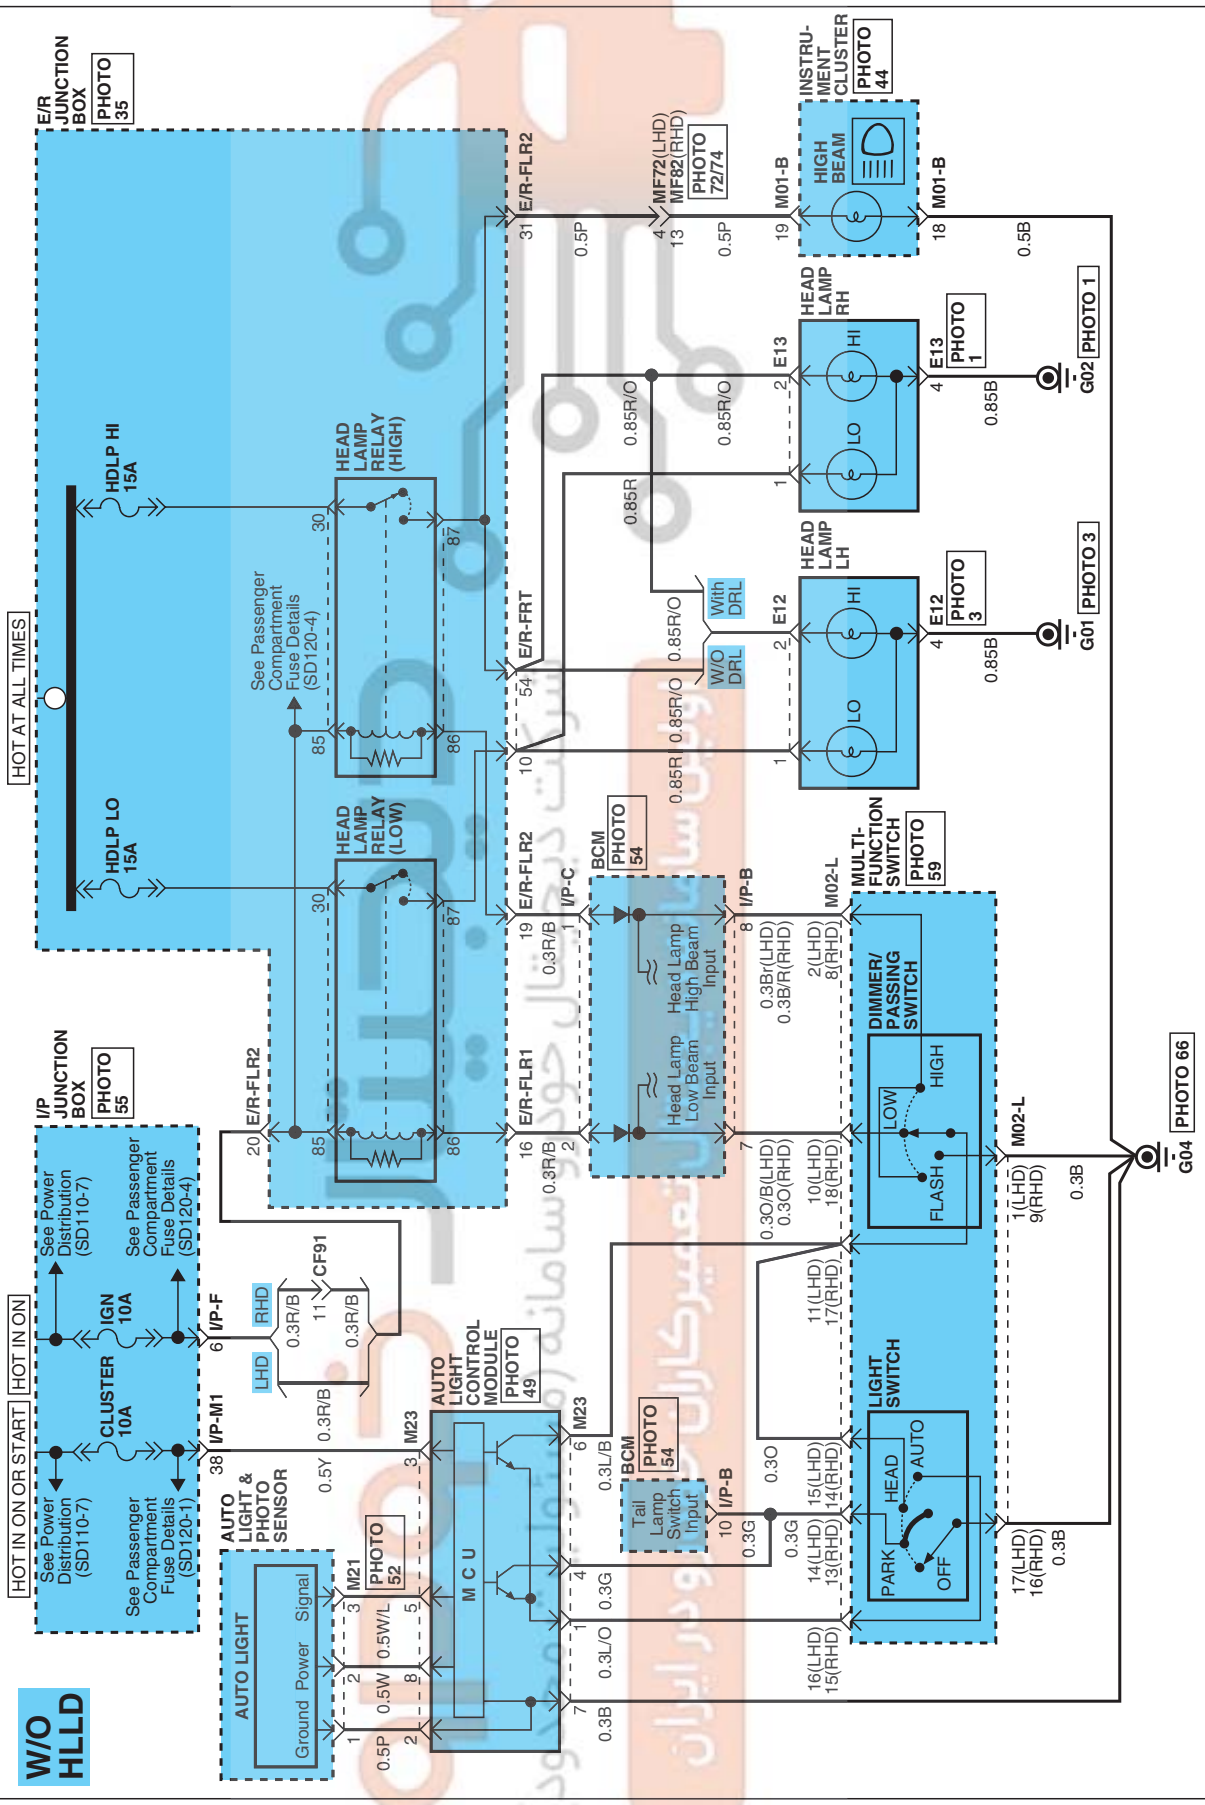

AUTO LIGHTS

AUTO LIGHTS (2)

SD951-2

ELDSD7951BL

**AUTO LIGHTS**

**AUTO LIGHTS (3)**

**SD951-3**

**E12**

KUM\_NMW\_P\_04F\_B

**E13**

KUM\_NMW\_P\_04F\_B

**E14**

KUM\_NMW\_P\_06F\_B

**E15**

KUM\_NMW\_P\_06F\_B

**I/P-B**

PKD\_ASM\_16F\_GR

**I/P-C**

PKD\_ASM\_16F\_BR

**M01-B**

AMP\_025\_J/O\_24F

**M02-L**

KET\_0509\_18F

**M21**

KET\_91A\_08F\_W

**M23**

KET\_91A\_08F\_Br

**BLANK**

**BLANK**

AUTO LIGHTS

AUTO LIGHTS (4)

SD951-4