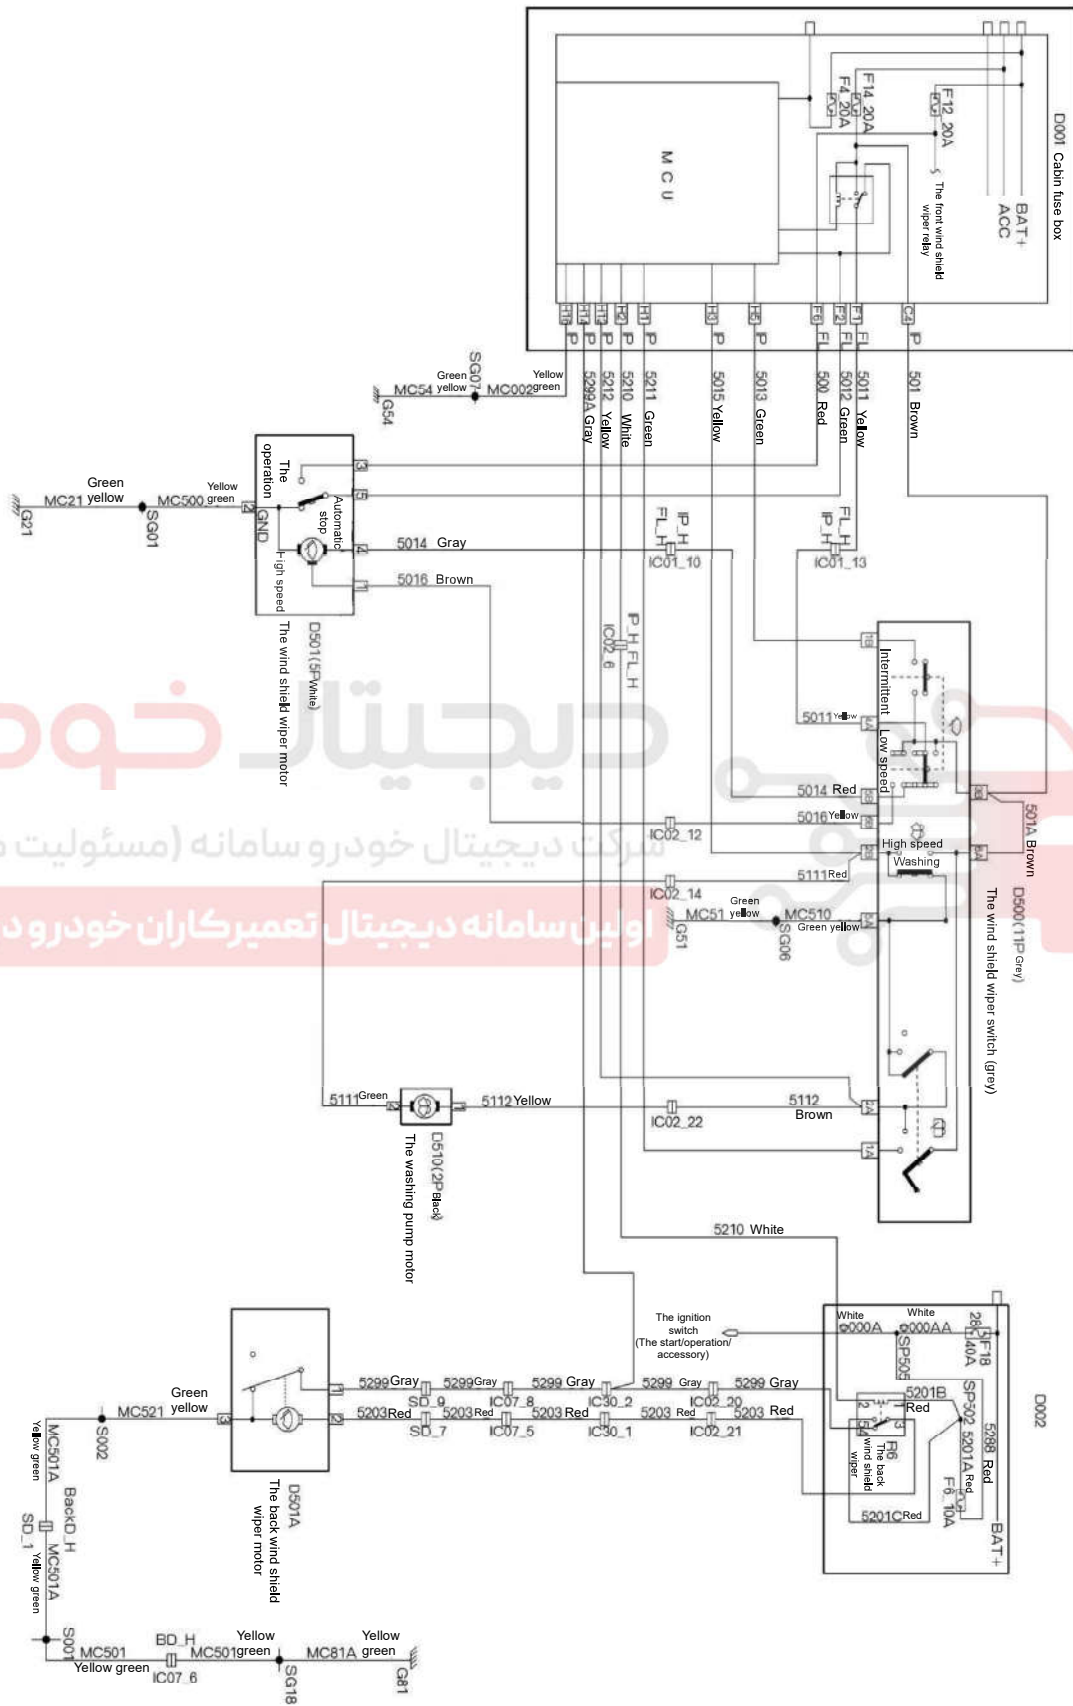

نقشه شماتیک سیستم برف پاک کن و شیشه شوی H30

دیجیتال خودرو
 شرکت دیجیتال خودرو سامانه (مسئولیت محدود)
 اولین سامانه دیجیتال تعمیرکاران خودرو در ایران