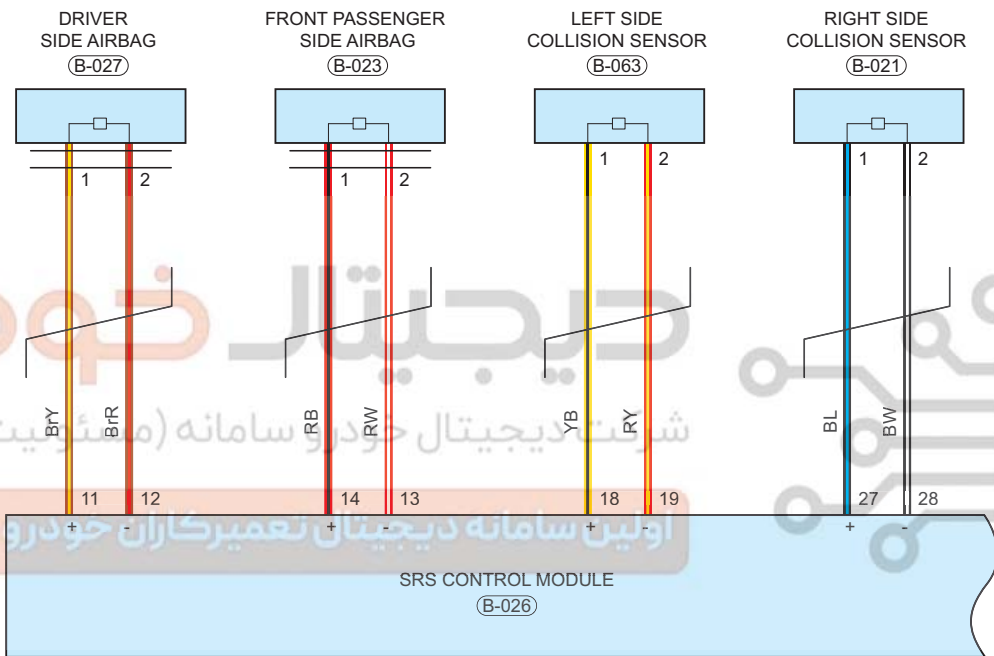

اولین سامانه دیجیتال تعمیرکاران خودرو در ایران

Circuit Diagram (Page 3 of 5)

w/ SIDE AIRBAG

Parts Location

Connector Code	See Page	Connector Code	See Page	Connector Code	See Page
B-027	08-16	B-023	08-16	B-063	08-16
B-021	08-16	B-026	08-19		