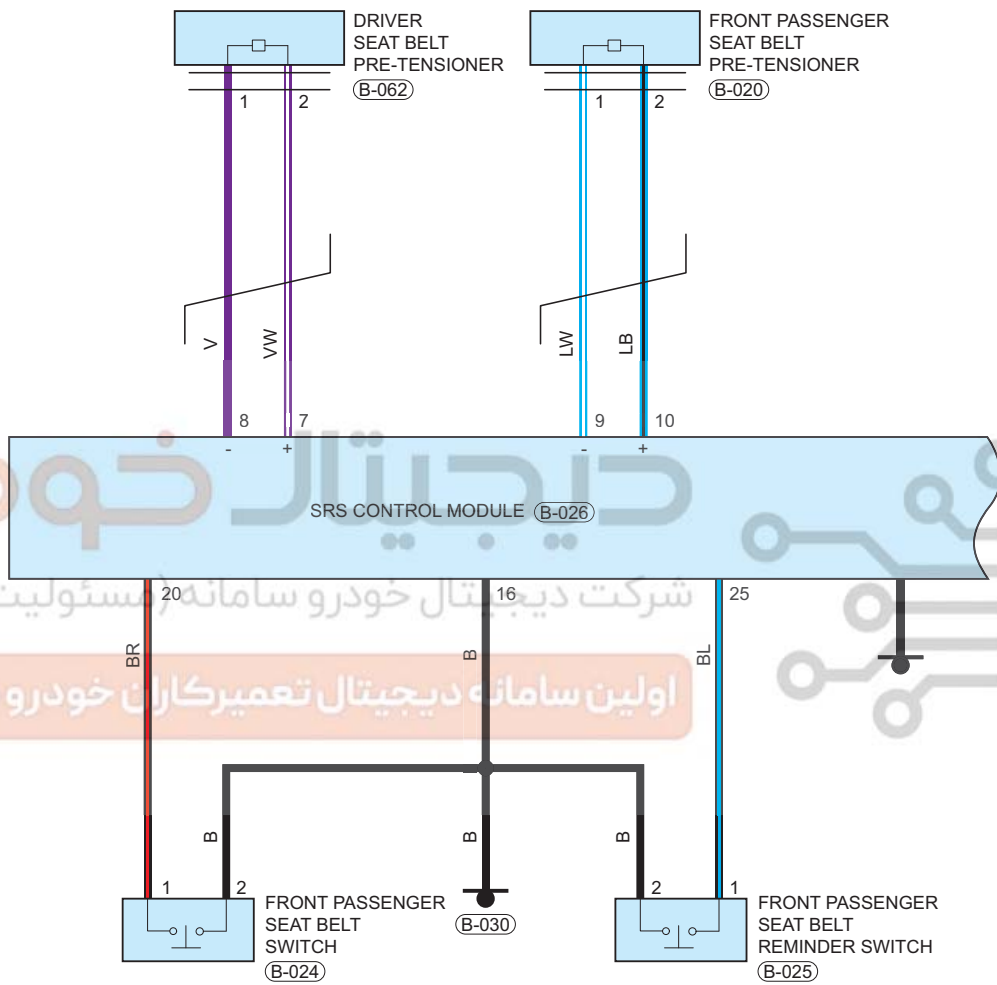

Form of Connector

Connector Code	See Page	Connector Code	See Page	Connector Code	See Page
I-002	12-9	I-011	12-9	I-030	12-10
B-026	12-12	I-026, B-047	12-10		

شرکت دیجیتال خودرو (مسئولیت محدود)

اولین سامانه دیجیتال تعمیرکاران خودرو در ایران

Circuit Diagram (Page 2 of 5)

w/ SIDE AIRBAG

Parts Location

Connector Code	See Page	Connector Code	See Page	Connector Code	See Page
B-062	08-16	B-020	08-16	B-026	08-19
B-024	08-16	B-030	08-19	B-025	08-16