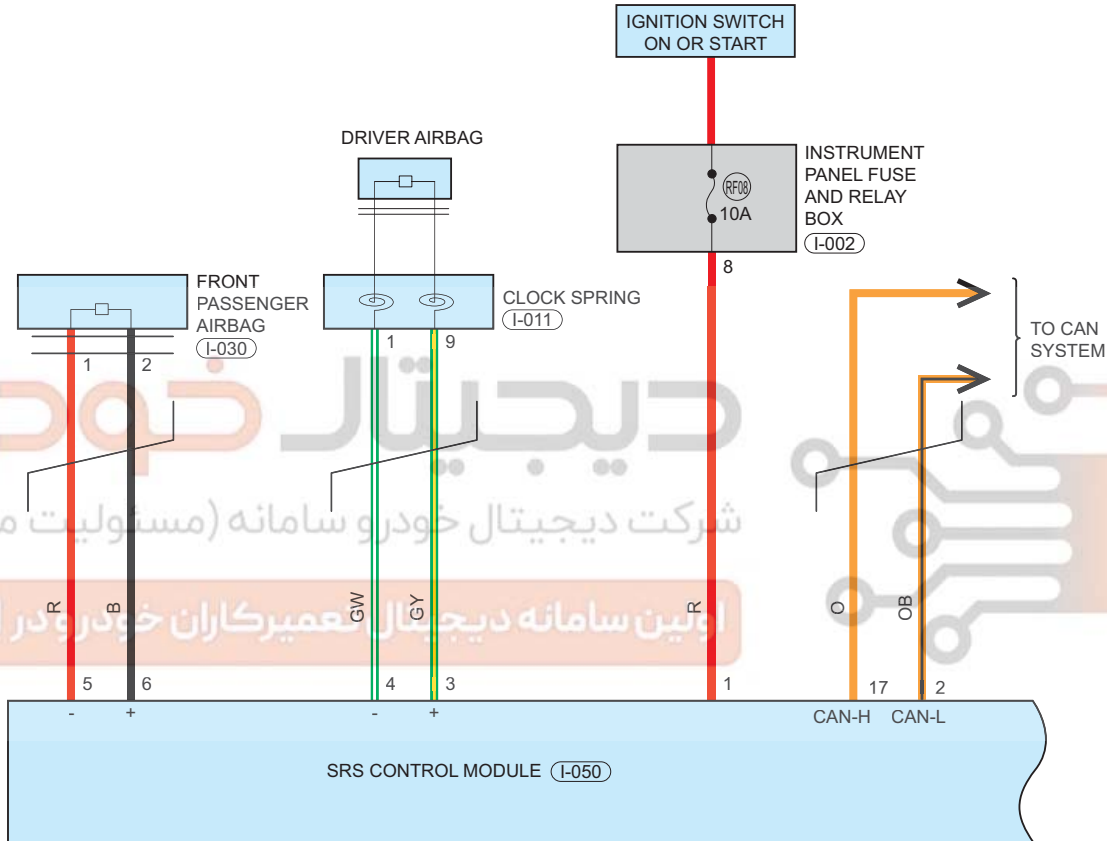

اولین سامانه دیجیتال تعمیرکاران خودرو در ایران

Circuit Diagram (Page 3 of 5)

w/ SIDE AIRBAG

Parts Location

Connector Code	See Page	Connector Code	See Page	Connector Code	See Page
B-027	08-16	B-023	08-16	B-063	08-16
B-021	08-16	B-026	08-19		

Form of Connector

Connector Code	See Page	Connector Code	See Page	Connector Code	See Page
B-027	12-12	B-023	12-12	B-063	12-14
B-021	12-12	B-026	12-12		

دیجیتال خودرو

شرکت دیجیتال خودرو سامانه (مسئولیت محدود)

اولین سامانه دیجیتال تعمیرکاران خودرو در ایران

Circuit Diagram (Page 4 of 5)

w/o SIDE AIRBAG

09 - SYSTEM CIRCUITS

Parts Location

Connector Code	See Page	Connector Code	See Page	Connector Code	See Page
I-030	08-13	I-011	08-13	I-002	08-13
I-050	08-13				