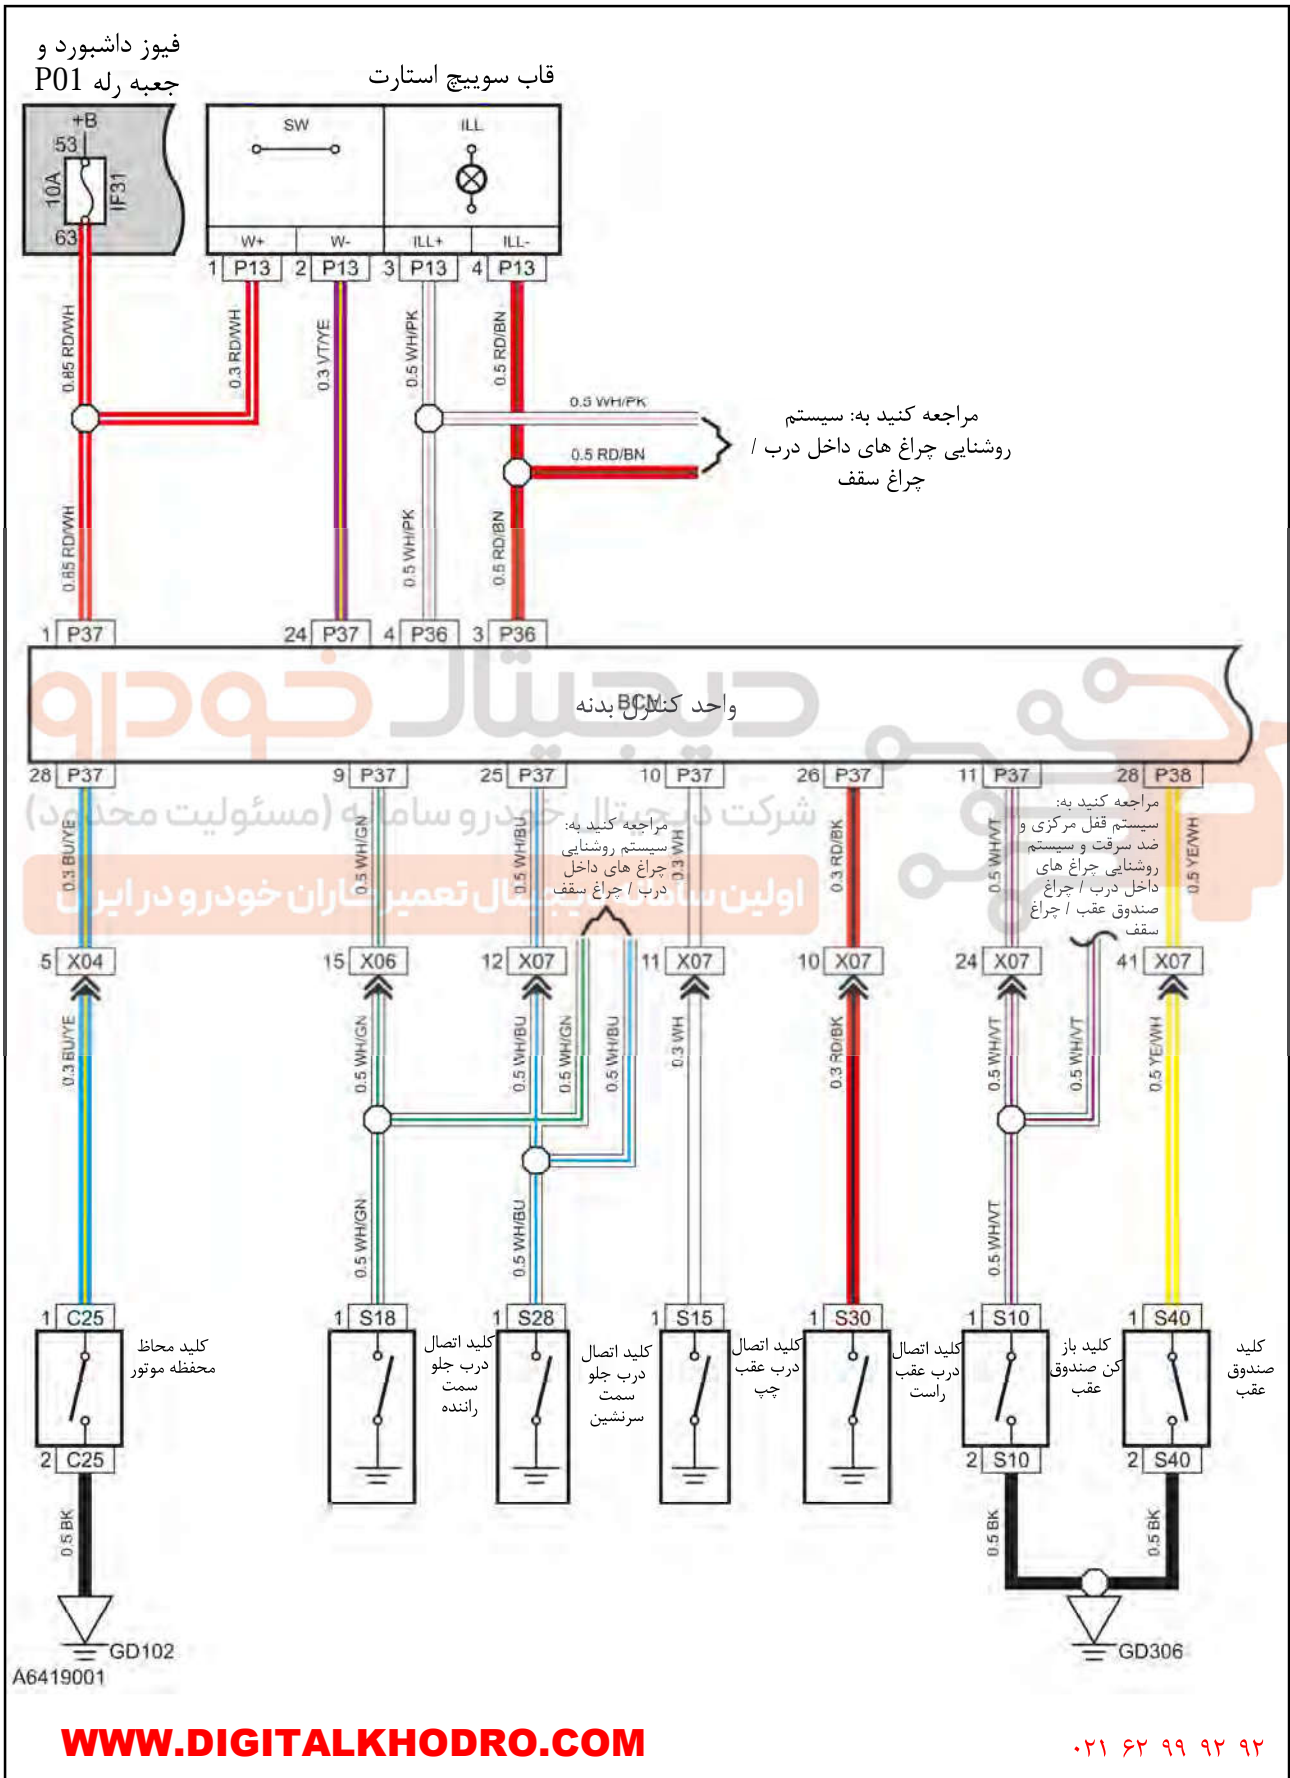

قفل مرکزی و سیستم ضد سرقت
سیگنال سویچ و منبع تغذیه

فیوز داشبورد و جعبه رله P01

A6419002

A6419003

شرکت دیجیتال خودرو سامانه (مسئولیت محدود)
 اولین سامانه دیجیتال تعمیرکاران خودرو در ایران

فیوز داشبورد و جمبه رله P01
 فیوز داشبورد و جمبه رله P01