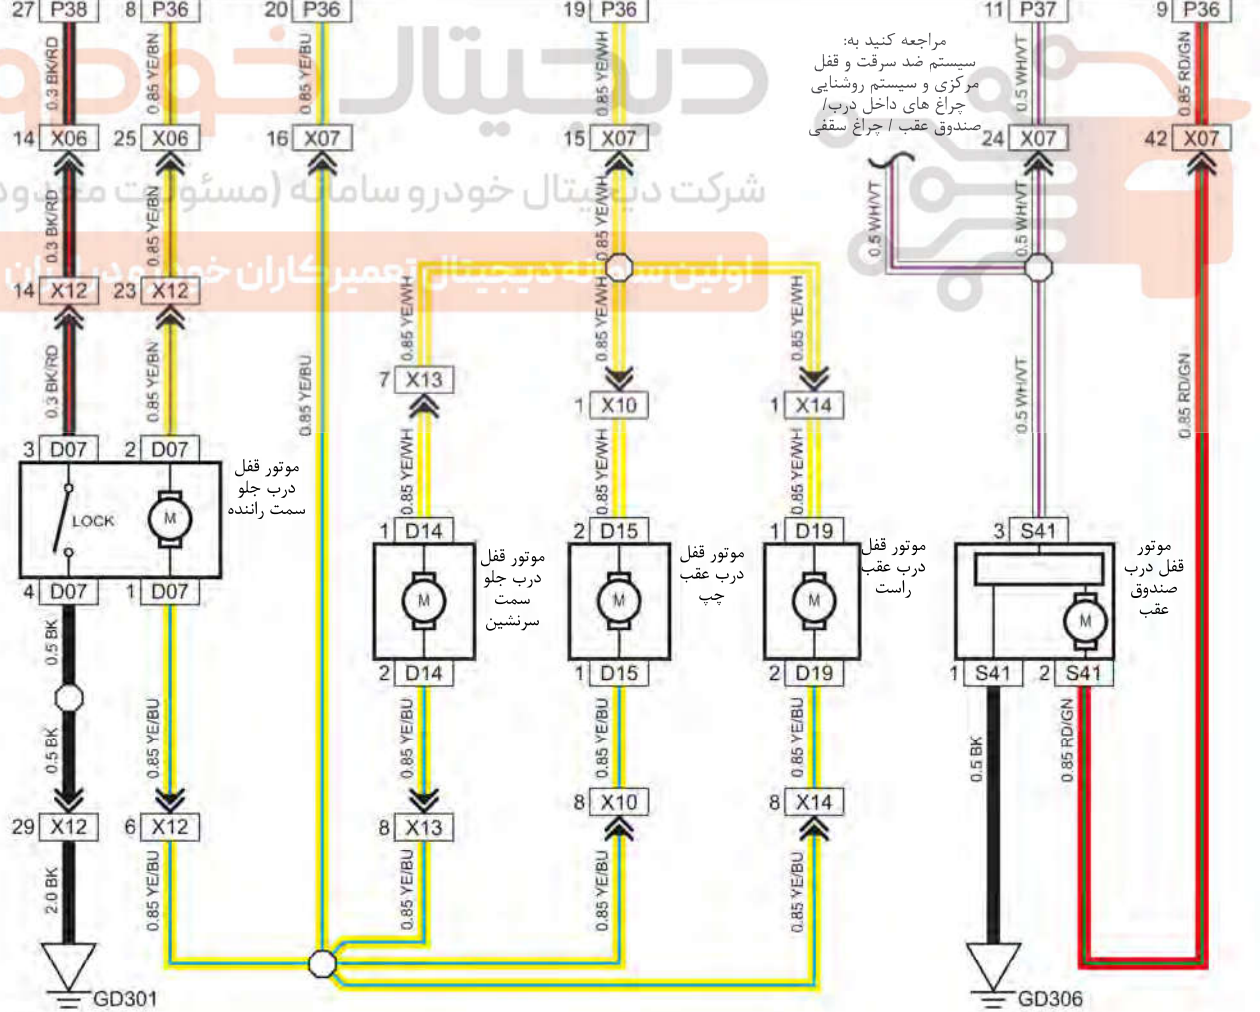

قفل مرکزی و سیستم ضد سرقت
سیگنال سویچ و منبع تغذیه

فیوز داشبورد و جعبه رله P01

A6419002

A6419003

شرکت دیجیتال خودرو سامانه (مسئولیت محدود)
 اولین سامانه دیجیتال تعمیرکاران خودرو در ایران

فیوز داشبورد و جمبه رله P01
 فیوز داشبورد و جمبه رله P01