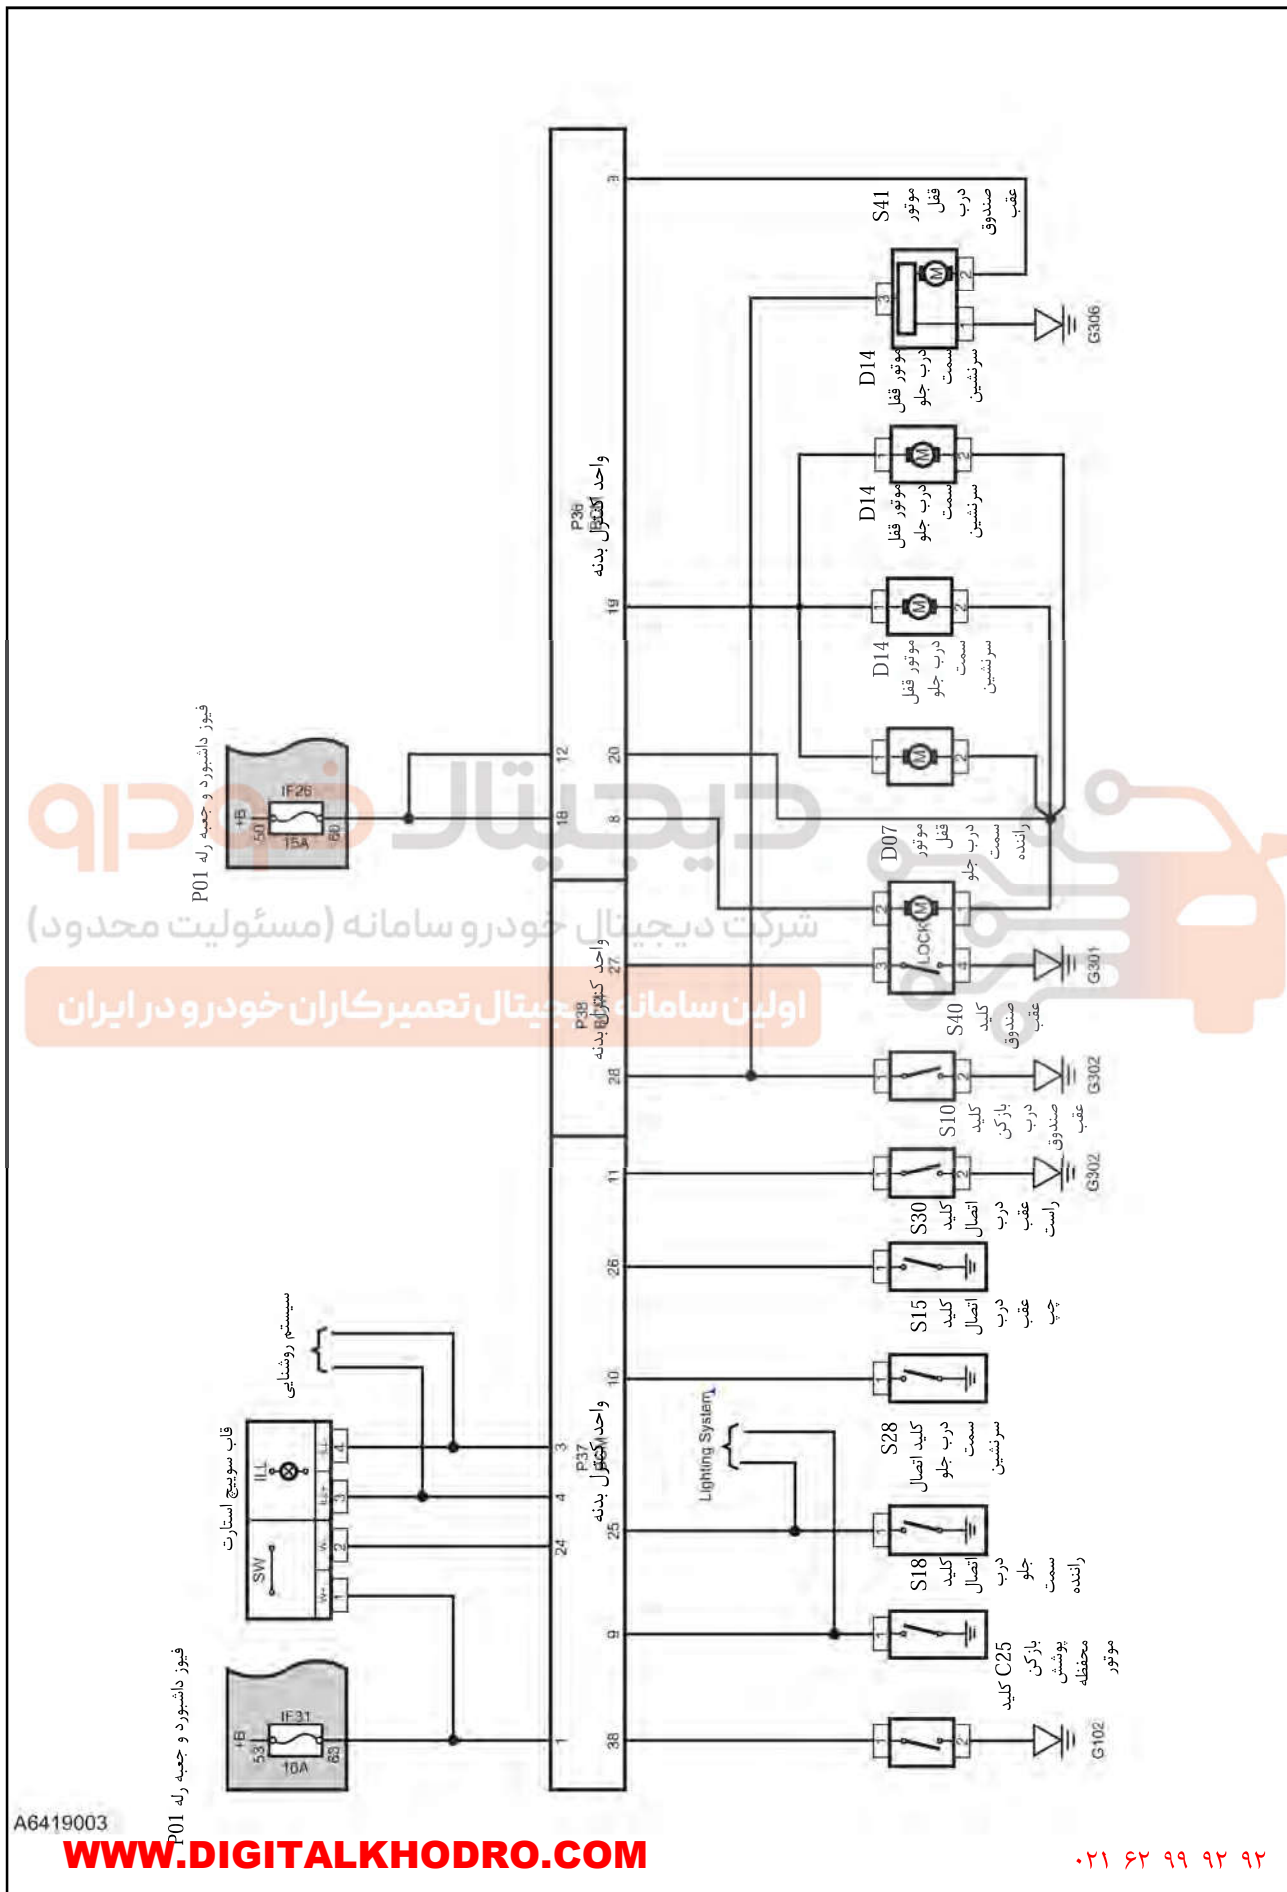

قفل مرکزی و سیستم ضد سرقت
سیگنال سویچ و منبع تغذیه

فیوز داشبورد و جعبه رله P01

A6419002

A6419003

شرکت دیجیتال خودرو سامانه (مسئولیت محدود)
 اولین سامانه دیجیتال تعمیرکاران خودرو در ایران

فیوز داشبورد و جمبه رله P01
 فیوز داشبورد و جمبه رله P01