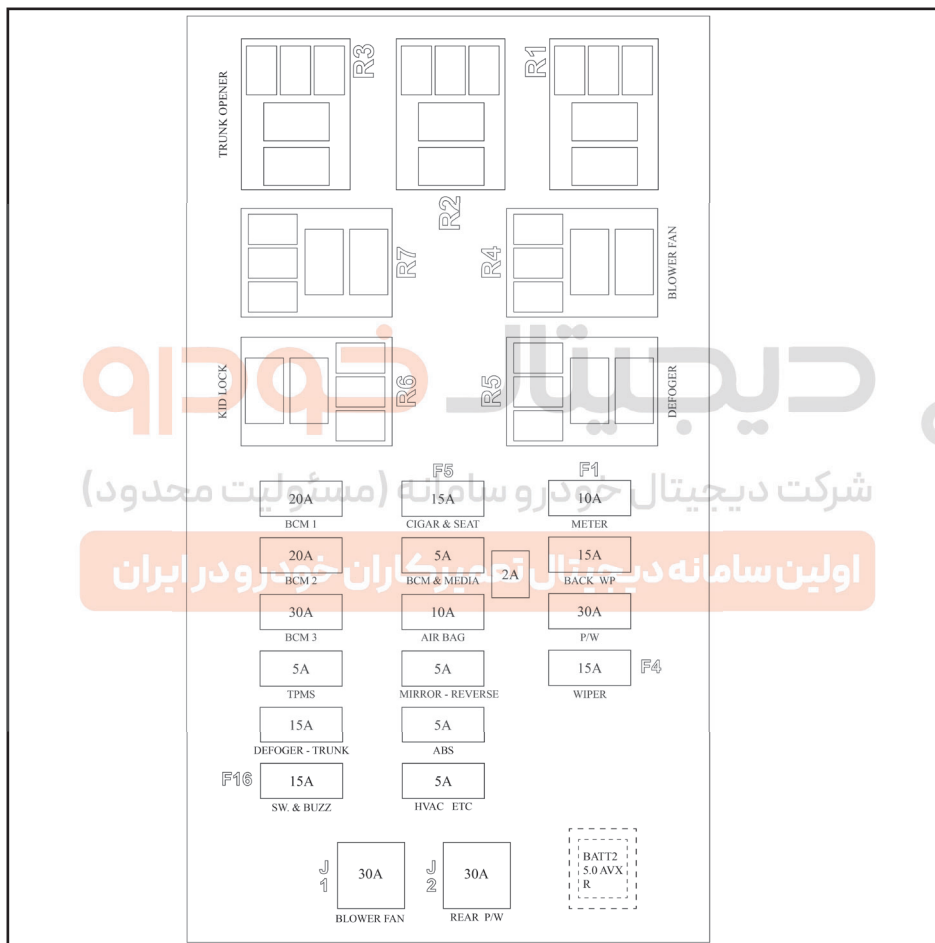

جعبه فیوز

S, GX جعبه فیوز داخل اتاق - در مدل های S, GX
 ۲* آپشنال نوع

دیجیتال خودرو ۹۱۰

شرکت دیجیتال خودرو سامانه (مسئولیت محدود)

اولین سامانه دیجیتال تعمیرکاران خودرو در ایران

*مطابق با مدل خودرو

جعبه فیوز داخل اتاق - در مدل های S, S, GX آپشنال نوع ۲*

اجزا یا مدارهای تحت محافظت	ظرفیت (آمپر A)	فیوز/ارله
BCM	۲۰	BCM 1
BCM	۱۵	BCM 2
BCM	۳۰	BCM 3
سیستم پایش فشار باد لاستیک ها	۵	TPMS
گرمکن شیشه عقب و صندوق عقب	۱۵	DEFOGER-TRUNK
مجموعه کلیدها/ هشدارهای صوتی	۱۵	SWITCH BANK&BUZZER
*فندک/ آنتن/ صندوق برقی	۱۵	CIGAR&SEAT
جلو آمپر / BCM / مولتی مدیا	۵	BCM&MEDIA
کیسه هوا	۱۰	AIR BAG
آینه برقی	۵	MIRROR_REVERSE
ترمز ضد قفل (ABS)	۵	ABS
صفحه کنترل تهویه مطبوع	۵	HVAC ETC
دمنده بخاری	۳۰	BLOWER FAN
شیشه بالابر عقب	۳۰	REAR P/W
جلو آمپر	۱۰	METER