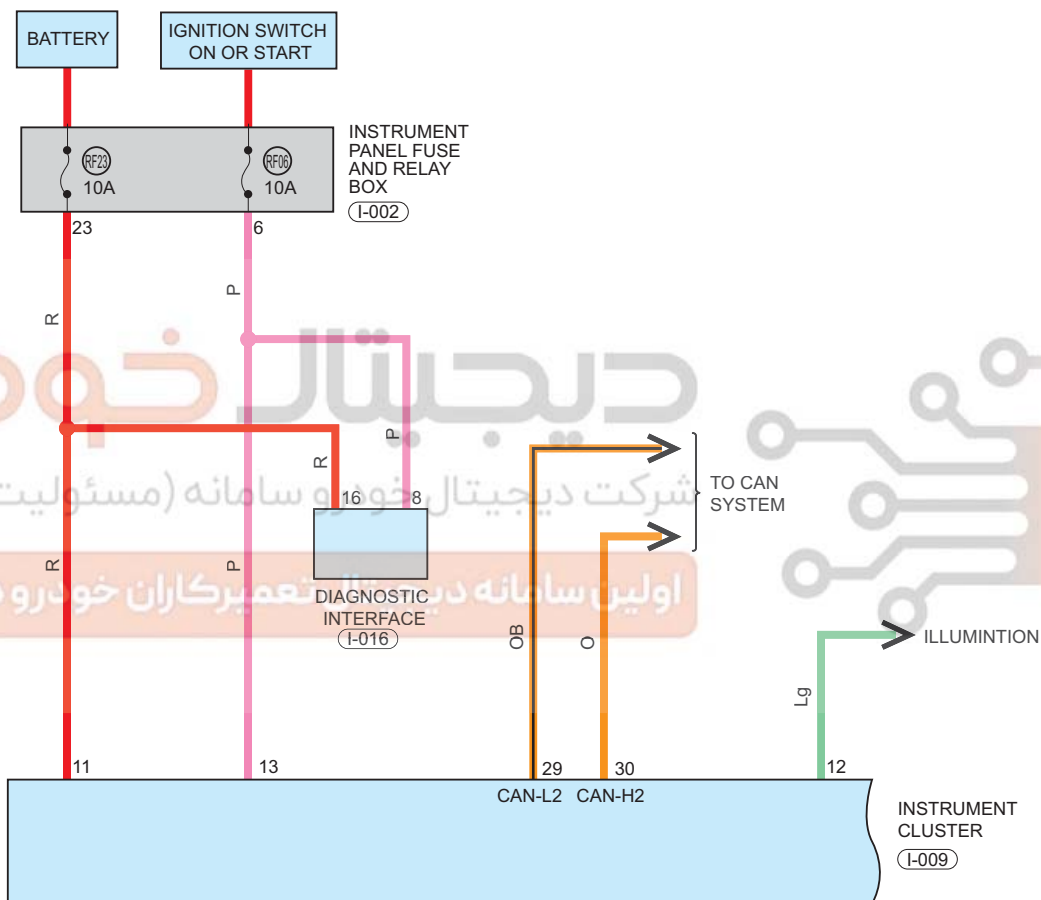

Instrument Cluster

Circuit Diagram (Page 1 of 3)

09 - SYSTEM CIRCUITS

Parts Location

| Connector Code | See Page | Connector Code | See Page | Connector Code | See Page |
|----------------|----------|----------------|----------|----------------|----------|
| I-002 | 08-13 | I-016 | 08-13 | I-009 | 08-13 |

Fuse and Relay

| Fuse/Relay | See Page | Fuse and Relay Box |
|------------|----------|---------------------------------------|
| RF23 | 06-13 | Instrument Panel Fuse and Relay Box A |
| RF06 | 06-13 | Instrument Panel Fuse and Relay Box A |

دیجیتال خودرو

شرکت دیجیتال خودرو سامانه (مسئولیت محدود)

اولین سامانه دیجیتال تعمیرکاران خودرو در ایران

Circuit Diagram (Page 2 of 3)

09 - SYSTEM CIRCUITS

Parts Location

| Connector Code | See Page | Connector Code | See Page | Connector Code | See Page |
|----------------|----------|----------------|----------|----------------|----------|
| I-009 | 08-13 | E-002 | 08-3 | B-031 | 08-19 |
| E-065 | 08-7 | E-066 | 08-7 | B-032 | 08-19 |
| B-028 | 08-16 | B-076 | 08-16 | E-502 | 08-5 |