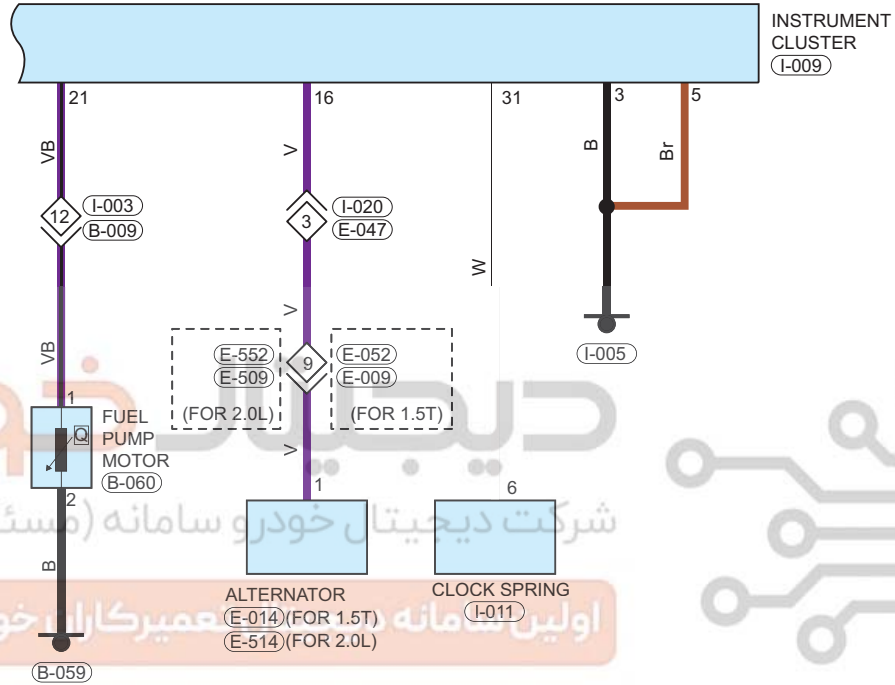

Circuit Diagram (Page 3 of 3)

دیجیتال خودرو
شرکت دیجیتال خودرو سامانه (مسئولیت محدود)
اولین سامانه تعمیرکاران خودرو در ایران