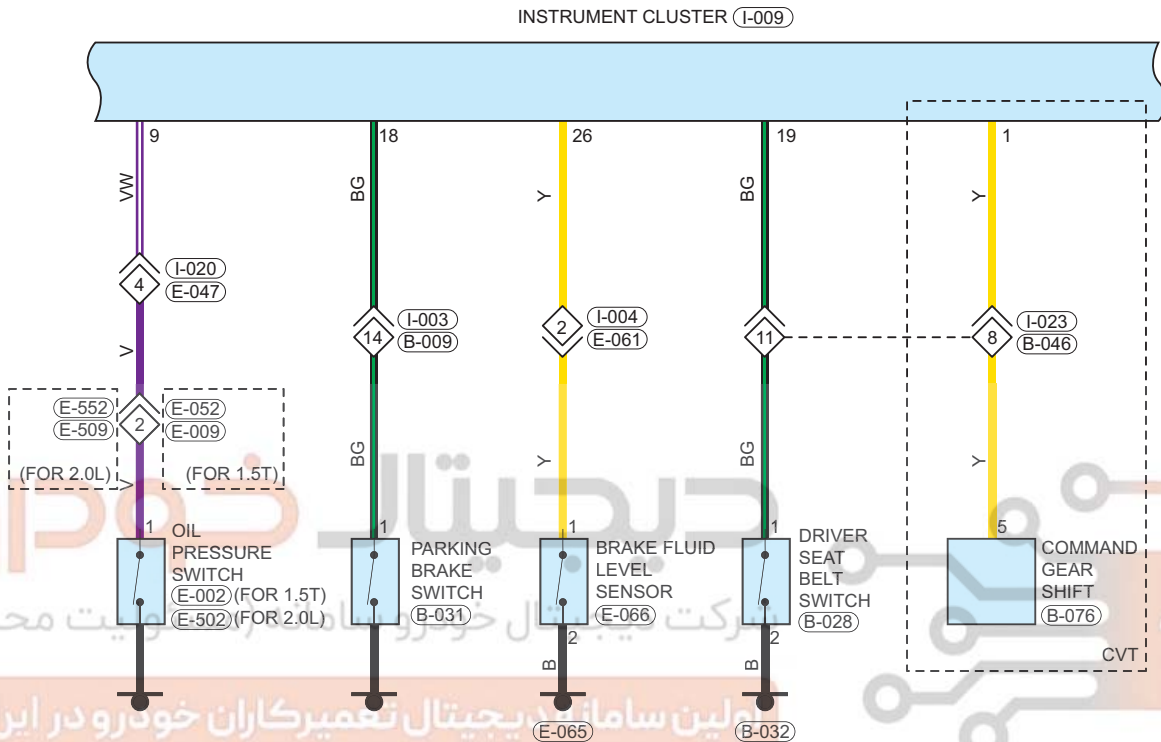

دیجیتال خودرو

شرکت دیجیتال خودرو سامانه (مسئولیت محدود)

اولین سامانه دیجیتال تعمیرکاران خودرو در ایران

Circuit Diagram (Page 2 of 3)

09 - SYSTEM CIRCUITS

Parts Location

| Connector Code | See Page | Connector Code | See Page | Connector Code | See Page |
|----------------|----------|----------------|----------|----------------|----------|
| I-009 | 08-13 | E-002 | 08-3 | B-031 | 08-19 |
| E-065 | 08-7 | E-066 | 08-7 | B-032 | 08-19 |
| B-028 | 08-16 | B-076 | 08-16 | E-502 | 08-5 |