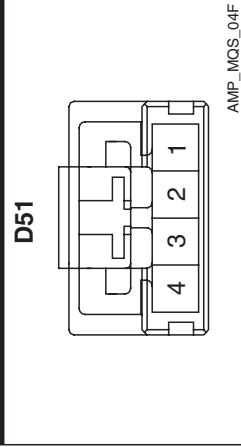

REAR CURTAIN

Rear Curtain (2)

SD856-2

BLANK

BLANK

BLANK

شرکت دیجیتال خودرو سامانه (مسئولیت محدود)  
 اولین سامانه دیجیتال تعمیرکاران خودرو در ایران