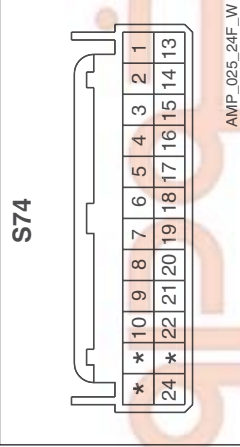

REAR CURTAIN

Rear Curtain (2)

SD856-2

BLANK

BLANK

BLANK

شرکت دیجیتال خودرو سامانه (مسئولیت محدود)  
 اولین سامانه دیجیتال تعمیرکاران خودرو در ایران