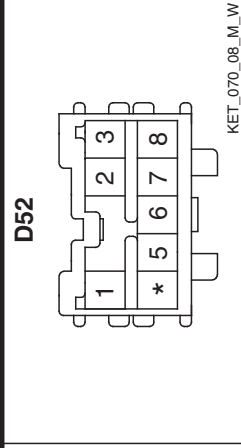

REAR CURTAIN

Rear Curtain (2)

SD856-2

BLANK

BLANK

BLANK

شرکت دیجیتال خودرو سامانه (مسئولیت محدود)  
 اولین سامانه دیجیتال تعمیرکاران خودرو در ایران