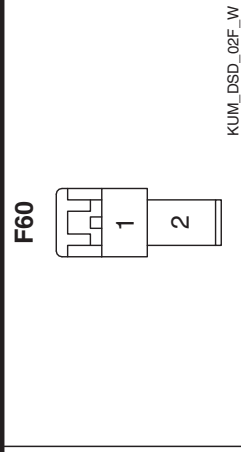

REAR CURTAIN

Rear Curtain (2)

SD856-2

BLANK

BLANK

BLANK

شرکت دیجیتال خودرو سامانه (مسئولیت محدود)  
 اولین سامانه دیجیتال تعمیرکاران خودرو در ایران