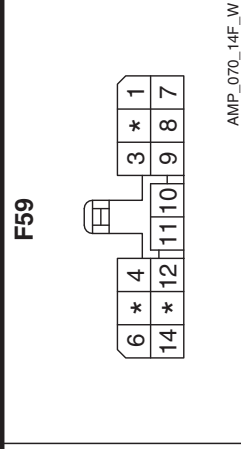

REAR CURTAIN

Rear Curtain (2)

SD856-2

BLANK

BLANK

BLANK

شرکت دیجیتال خودرو سامانه (مسئولیت محدود)  
 اولین سامانه دیجیتال تعمیرکاران خودرو در ایران