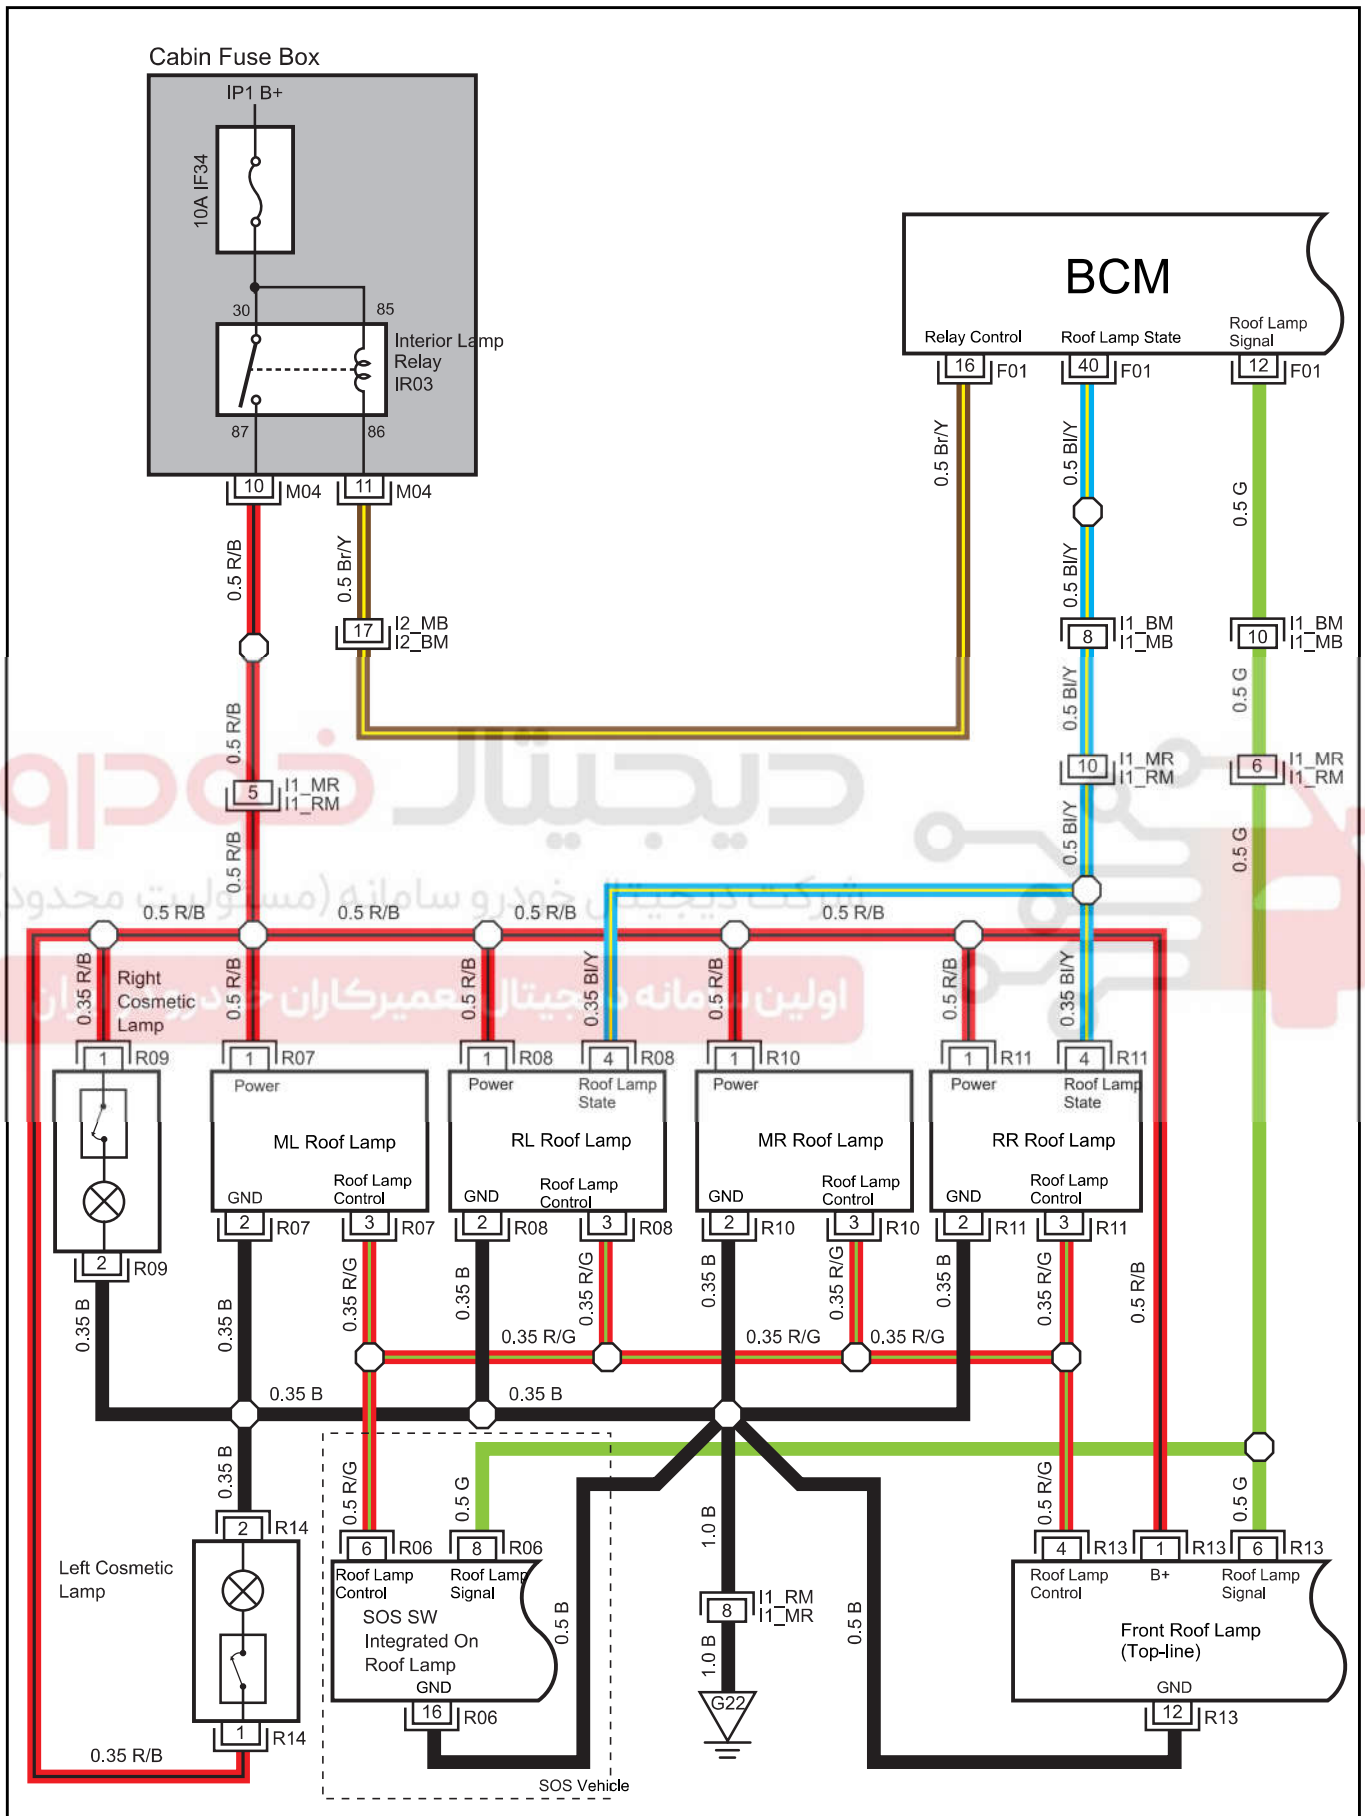

Roof Lamp

Connector	Name	Page
F01	BCM C2	25
M04	Cabin Fuse Box K	20
R06	SOS SW Integrated On Roof Lamp SW	23
R07	ML Roof Lamp	23
R08	RL Roof Lamp	23
R09	Right Cosmetic Lamp	23
R10	MR Roof Lamp	23
R11	RR Roof Lamp	23
R13	Front Roof Lamp(Top-line)	23
R14	Left Cosmetic Lamp	23
G22	Main W.H. GND 3(terminal 1)	41
I1_BM	Body W.H. Connector 1 Connecting Main W.H.	25
I1_MB	Main W.H. Connector 1 Connecting Body W.H.	21
I1_MR	Main W.H. Connector2 Connecting Roof W.H.	20
I1_RM	Roof W.H. Connector2Connecting Main W.H.	23
I2_BM	Body W.H. Connector 2 Connecting Main W.H.	25
I2_MB	Main W.H. Connector 2 Connecting Body W.H.	21

دیجیتال خودرو

شرکت دیجیتال خودرو سامانه (مسئولیت محدود)

اولین سامانه دیجیتال تعمیرکاران خودرو در ایران

M04 Cabin Fuse Box K

I2_MB Main W.H. Connector 2
Connecting Body W.H.

I2_BM Body W.H. Connector 2
Connecting Main W.H.

I1_MR Main W.H. Connector 1
Connecting Roof W.H.

I1_RM Roof W.H. Connector 1
Connecting Main W.H.

I1_BM Body W.H. Connector 1
Connecting Main W.H.

I1_MB Main W.H. Connector 1
Connecting Body W.H.

F01 BCM C2

R07 ML Roof Lamp

R08 RL Roof Lamp

R09 Right Cosmetic Lamp

R10 MR Roof Lamp

R11 RR Roof Lamp

R06 SOS SW Integrated On Roof Lamp SW

R13 Front Roof Lamp(Top-line)

R14 Left Cosmetic Lamp