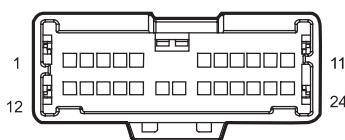

Roof Lamp

Connector	Name	Page
F01	BCM C2	25
M04	Cabin Fuse Box K	20
R06	SOS SW Integrated On Roof Lamp SW	23
R07	ML Roof Lamp	23
R08	RL Roof Lamp	23
R09	Right Cosmetic Lamp	23
R10	MR Roof Lamp	23
R11	RR Roof Lamp	23
R13	Front Roof Lamp(Top-line)	23
R14	Left Cosmetic Lamp	23
G22	Main W.H. GND 3(terminal 1)	41
I1_BM	Body W.H. Connector 1 Connecting Main W.H.	25
I1_MB	Main W.H. Connector 1 Connecting Body W.H.	21
I1_MR	Main W.H. Connector2 Connecting Roof W.H.	20
I1_RM	Roof W.H. Connector2Connecting Main W.H.	23
I2_BM	Body W.H. Connector 2 Connecting Main W.H.	25
I2_MB	Main W.H. Connector 2 Connecting Body W.H.	21

دیجیتال خودرو

شرکت دیجیتال خودرو سامانه (مسئولیت محدود)

اولین سامانه دیجیتال تعمیرکاران خودرو در ایران

M04 Cabin Fuse Box K

I2_MB Main W.H. Connector 2
Connecting Body W.H.

I2_BM Body W.H. Connector 2
Connecting Main W.H.

I1_MR Main W.H. Connector 1
Connecting Roof W.H.

I1_RM Roof W.H. Connector 1
Connecting Main W.H.

I1_BM Body W.H. Connector 1
Connecting Main W.H.

I1_MB Main W.H. Connector 1
Connecting Body W.H.

F01 BCM C2