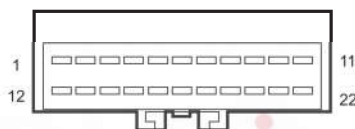

دیجیتال خودرو

شرکت دیجیتال خودرو سامانه (مسئولیت محدود)

اولین سامانه دیجیتال تعمیرکاران خودرو در ایران

M04 Cabin Fuse Box K

I2_MB Main W.H. Connector 2
Connecting Body W.H.

I2_BM Body W.H. Connector 2
Connecting Main W.H.

I1_MR Main W.H. Connector 1
Connecting Roof W.H.

I1_RM Roof W.H. Connector 1
Connecting Main W.H.

I1_BM Body W.H. Connector 1
Connecting Main W.H.

I1_MB Main W.H. Connector 1
Connecting Body W.H.

F01 BCM C2