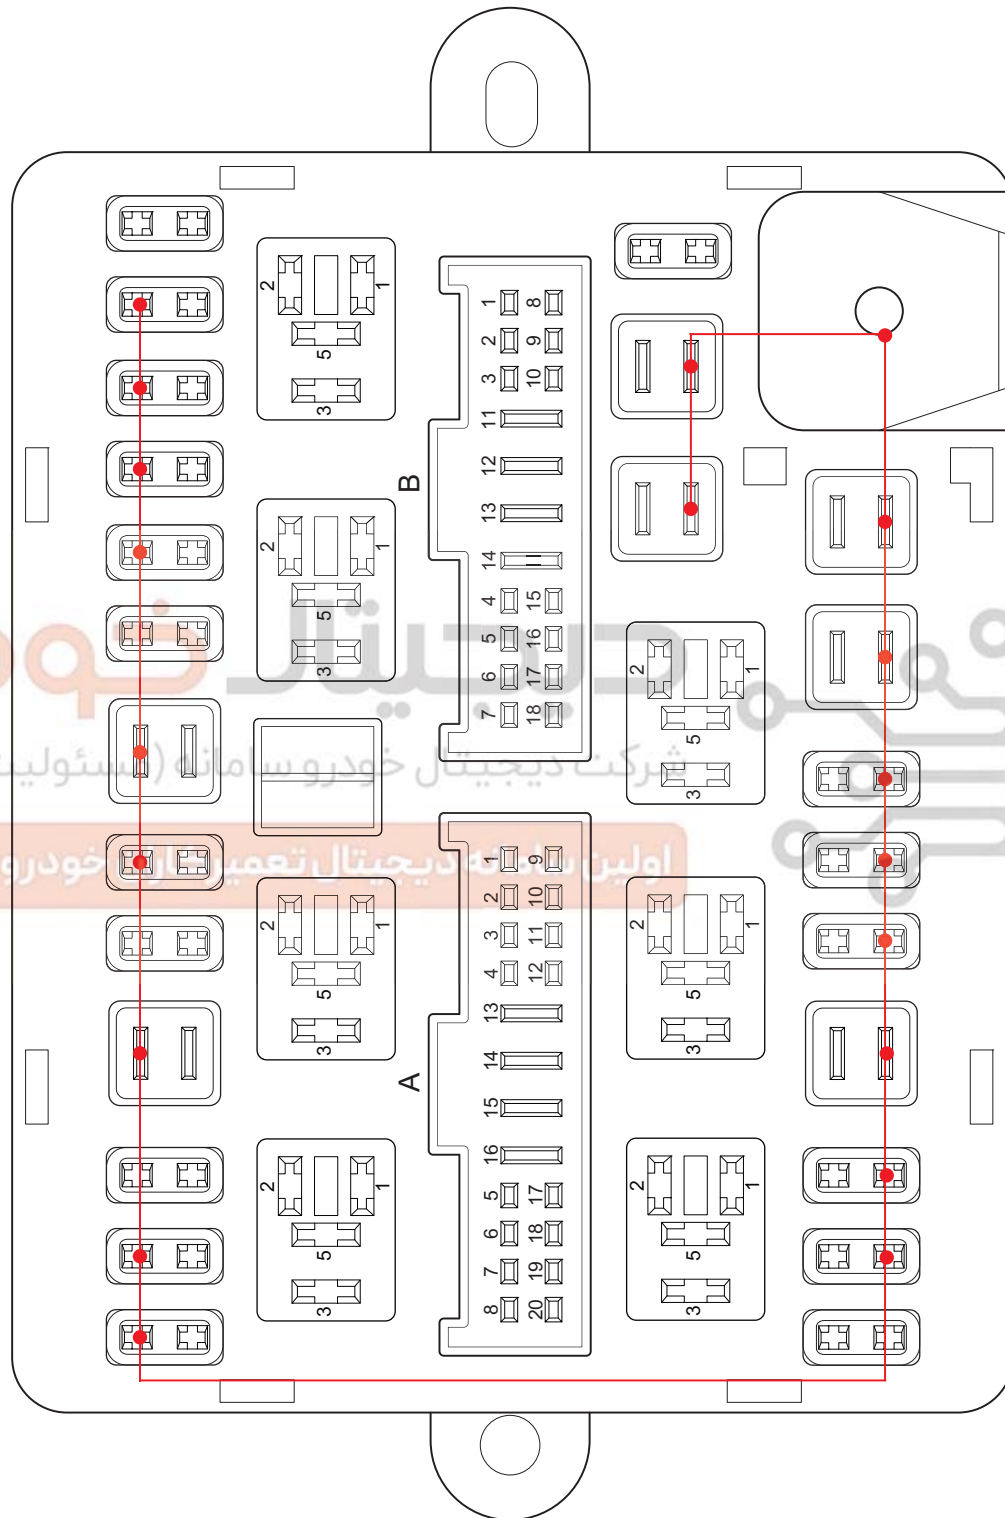

Location of Instrument Panel Fuse and Relay Box B

Instrument Panel Fuse and Relay Box B

ET21060060

06 Fuse and Relay Layout in Instrument Panel Fuse and Relay Box B

ET21060070

Instrument Panel Fuse Description

No.	Description	No.	Description
RF27	Ignition Switch	RF40	Right Window Anti-pinch Module
RF28	Back-up Light Relay	RF41	Left Window Anti-pinch Module
RF29	-	RF42	Outside Rear View Mirror Heating/ Defrosting Feedback Signal
RF30	IP Fuse and Relay Box A	RF43	-
RF31	-	RF44	IGN1 Relay
RF32	-	RF45	Backup Power Supply
RF33	Rear Defroster	RF46	Ignition Switch
RF34	Left Seat Heater	RF47	PEPS
RF35	Brake Light Switch	RF48	-
RF36	Reserve	RF49	Sunroof
RF37	Right Seat Heater	RF50	-
RF38	-	RF51	Power Seat Adjustment
RF39	-		

دیجیتال خودرو

شرکت دیجیتال خودرو سامانه (مسئولیت محدود)

اولین سامانه دیجیتال تعمیرکاران خودرو در ایران

06

View of Instrument Panel Fuse and Relay Box B

Front View

06

شرکت دیجیتال خودرو سامانه (مسئولیت محدود)
اولین راه دیجیتال تعمیرات خودرو در ایران

Back View

06

ET21060072

Instrument Panel Fuse and Relay Box B Inner Circuit

Circuit Diagram (Page 1 of 2)

06

ET21060037

Circuit Diagram (Page 2 of 2)