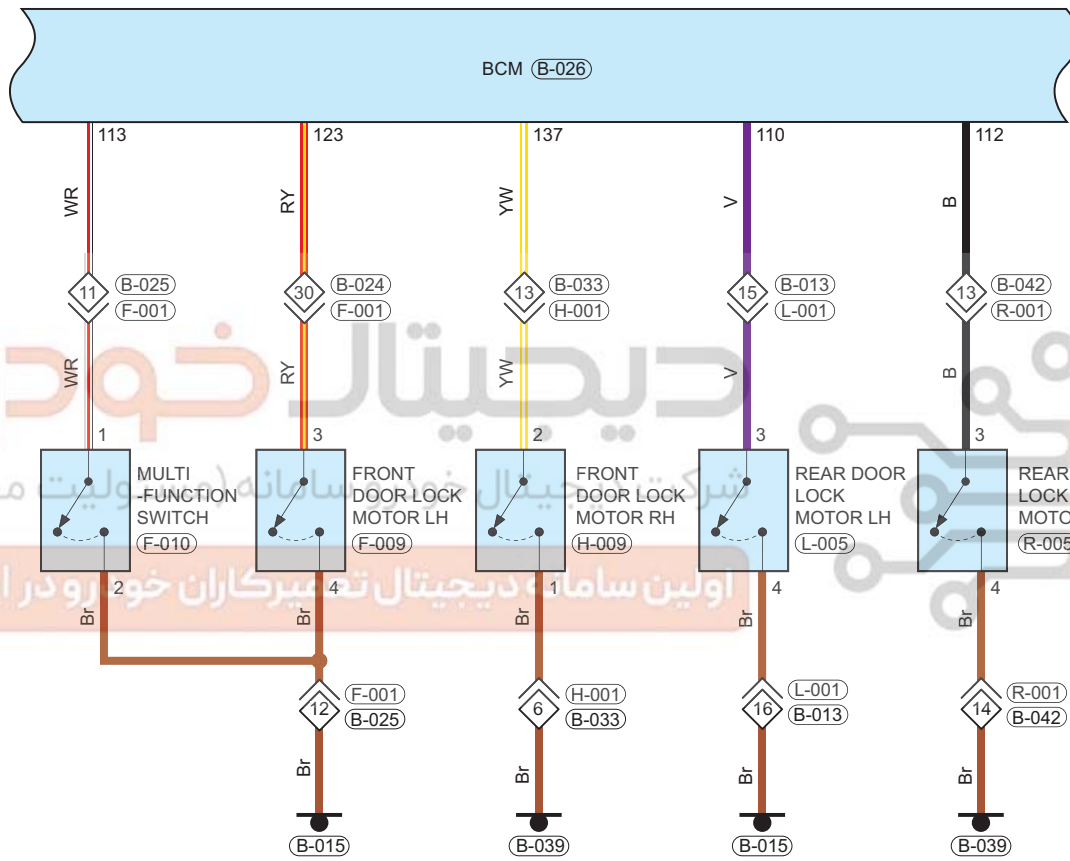

Circuit Diagram (Page 3 of 4)

09

DLE003001

Parts Location

Connector Code	See Page	Connector Code	See Page	Connector Code	See Page
B-026	08-16	B-015	08-16	B-039	08-16
F-010	08-25	F-009	08-25	H-009	08-26
L-005	08-27	R-005	08-28		

Location of Junction Connector

Connector Code	See Page	Connector Code	See Page	Connector Code	See Page
B-024, F-001	08-16	B-025, F-001	08-16	B-033, H-001	08-16
B-013, L-001	08-16	B-042, R-001	08-16		

Form of Connector

Connector Code	See Page	Connector Code	See Page	Connector Code	See Page
B-026	12-8	B-015	12-8	B-039	12-8
F-010	12-13	F-009	12-13	H-009	12-13
L-005	12-14	R-005	12-14	B-042, R-001	12-8
B-024, F-001	12-8	B-025, F-001	12-8	B-033, H-001	12-8
B-013, L-001	12-8				

شرکت دیجیتال خودرو سامانه (مسئولیت محدود)

اولین سامانه دیجیتال تعمیرکاران خودرو در ایران