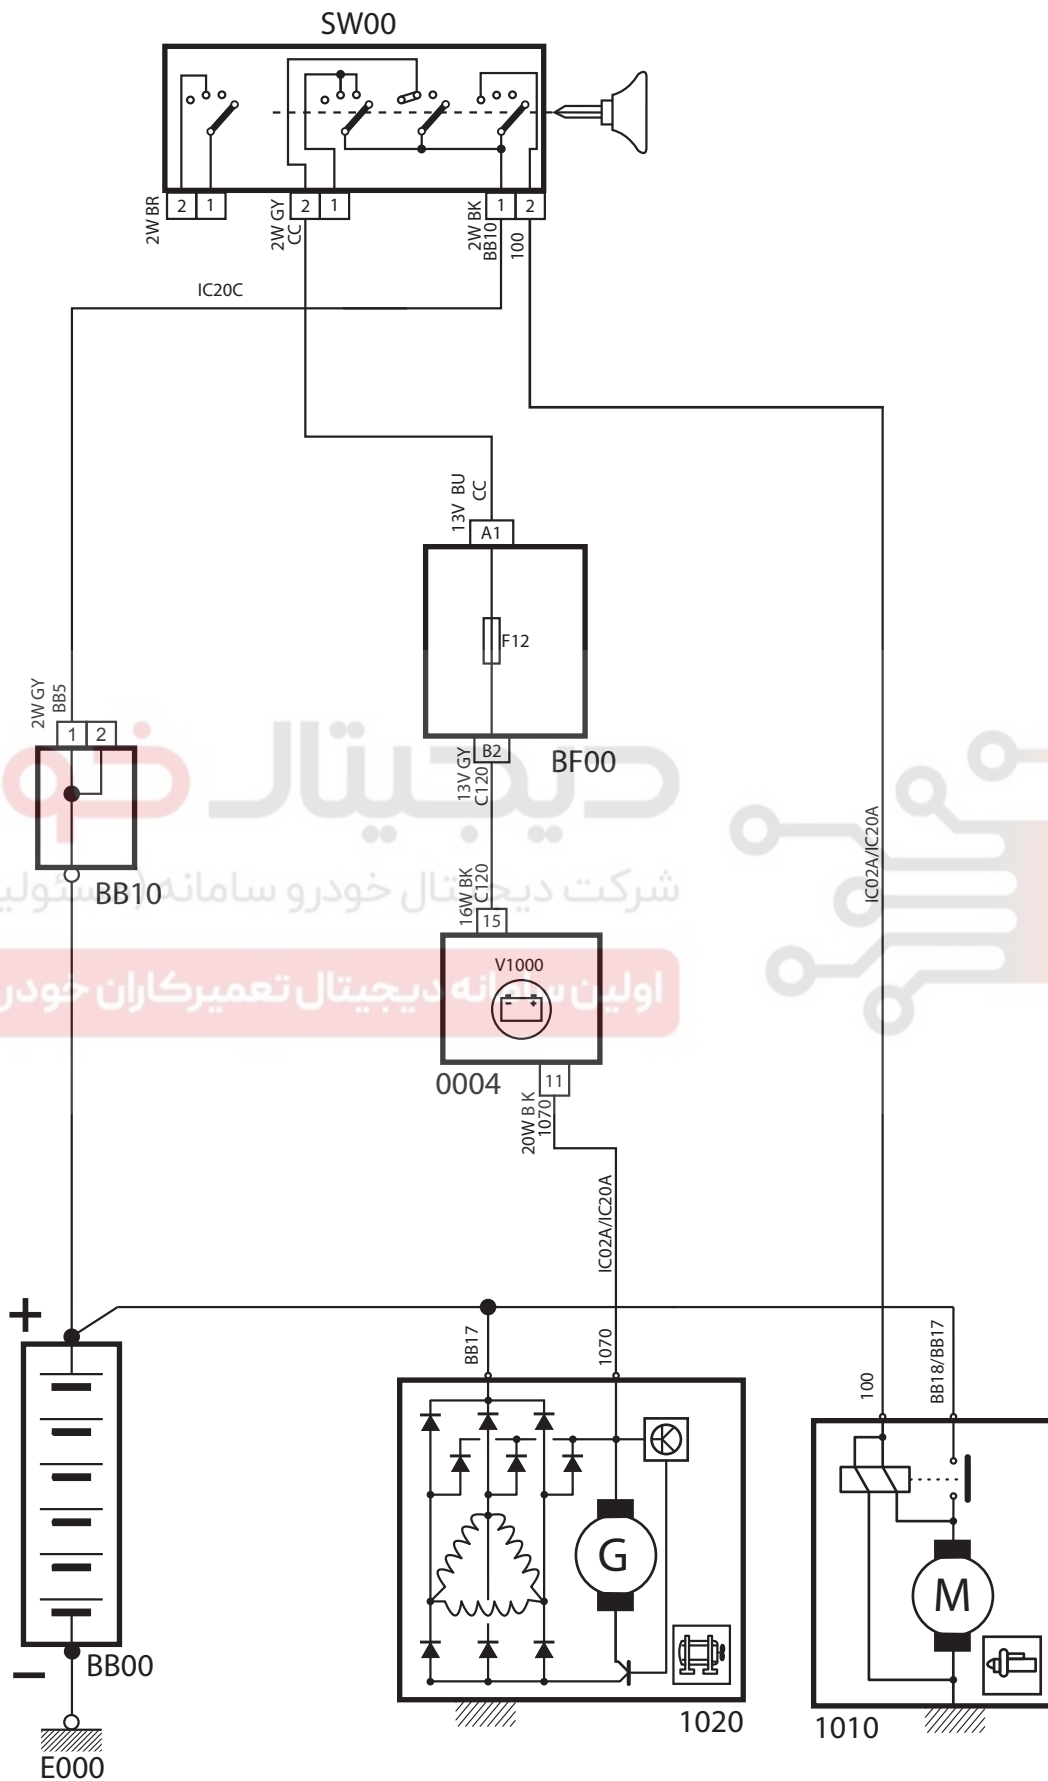

Alternator and starter - ARISUN

دیجیتال خودرو
شرکت دیجیتال خودرو سامانه (سولیت محدود)
اولین سامانه دیجیتال تعمیرکاران خودرو در ایران