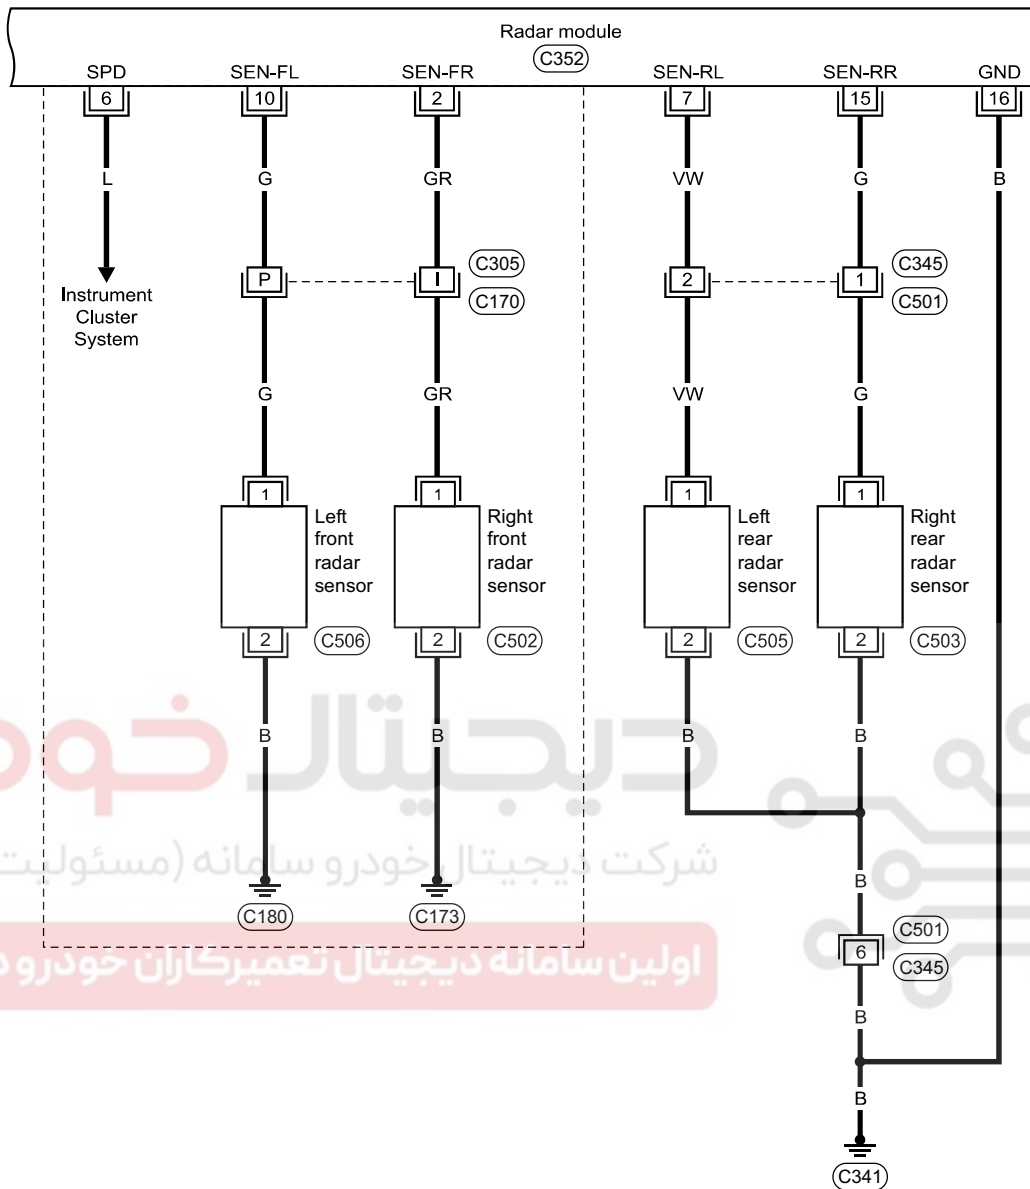

16.2 Diagnosis and Inspection

16.2.1 System Circuit Diagram

07 - Electrical Equipment

Reverse Radar System (3)

دیجیتال خودرو
 شرکت دیجیتال خودرو سامانه (مسئولیت محدود)
 اولین سامانه دیجیتال تعمیرکاران خودرو در ایران

CACE509-0075