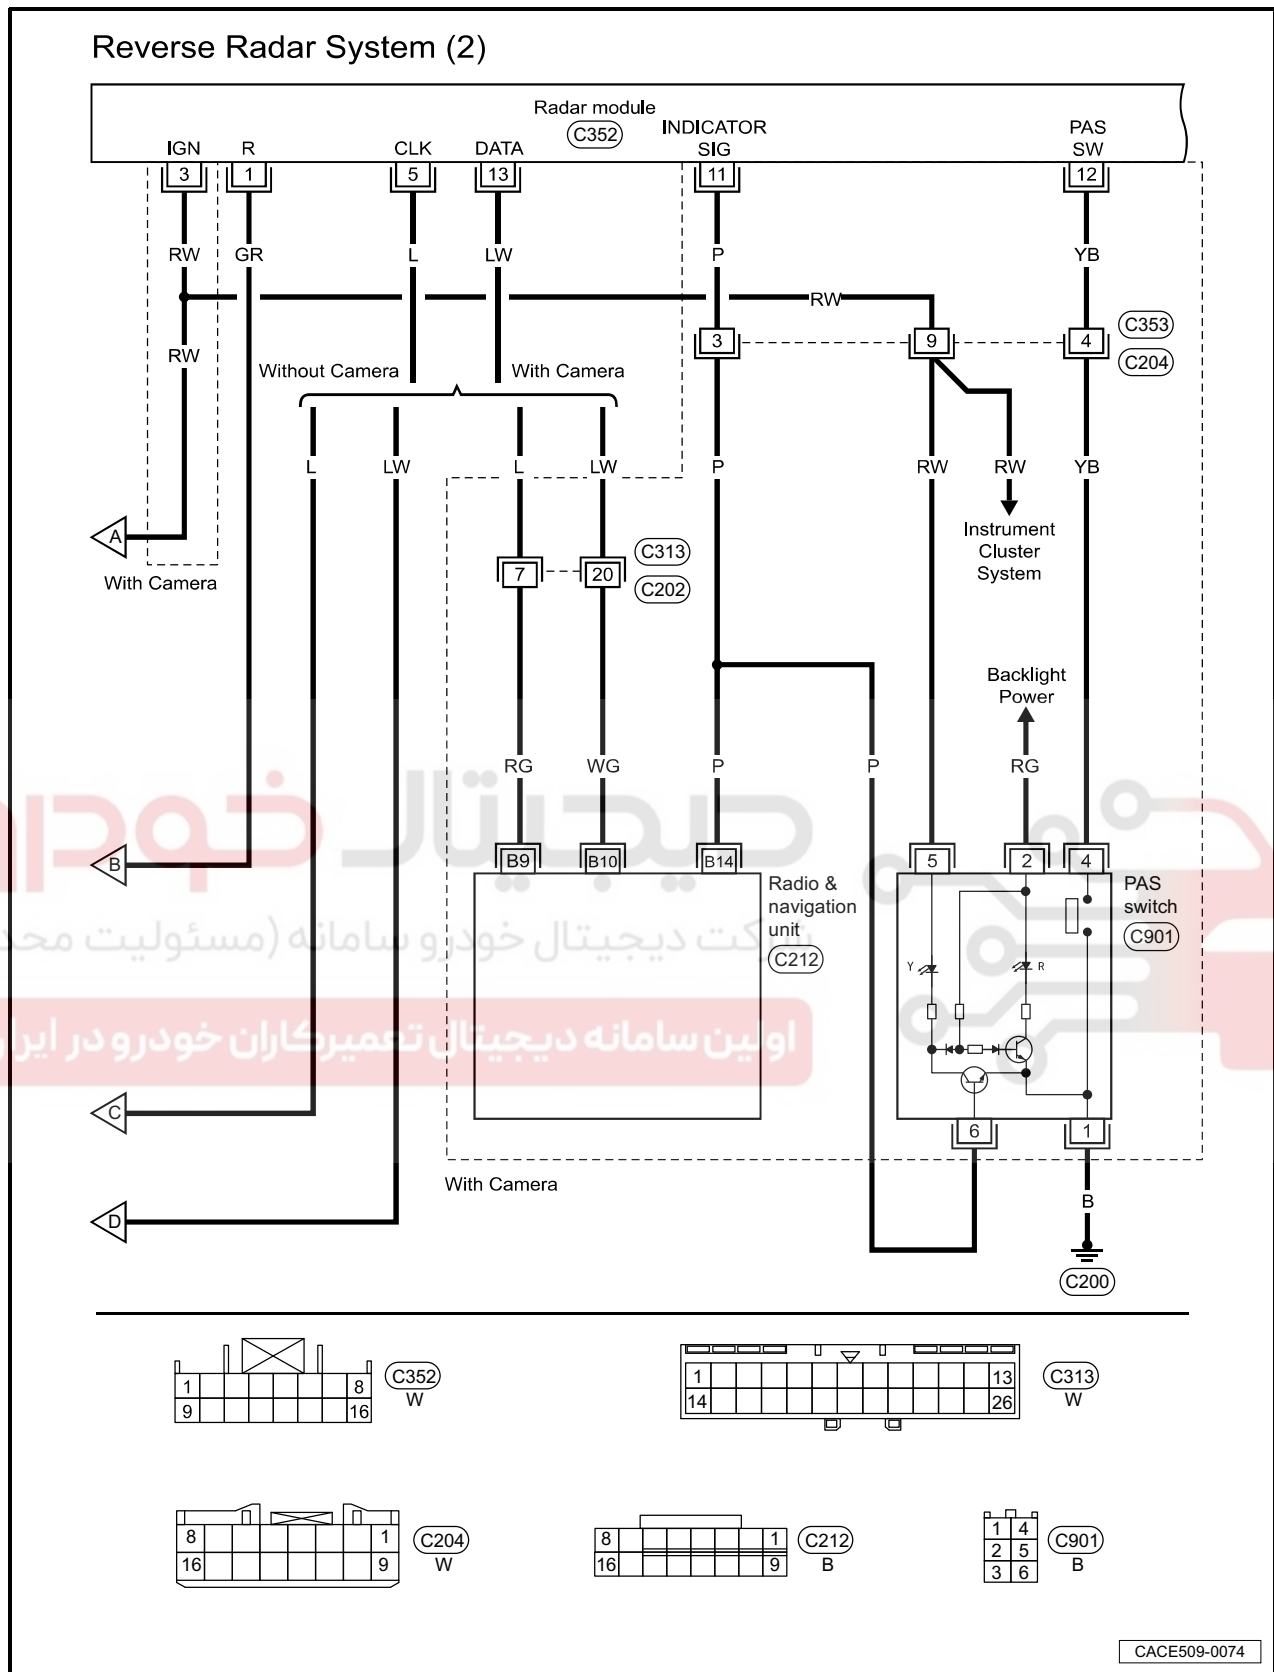

16.2 Diagnosis and Inspection

16.2.1 System Circuit Diagram

07 - Electrical Equipment

Reverse Radar System (3)

دیجیتال خودرو
 شرکت دیجیتال خودرو سامانه (مسئولیت محدود)
 اولین سامانه دیجیتال تعمیرکاران خودرو در ایران

CACE509-0075