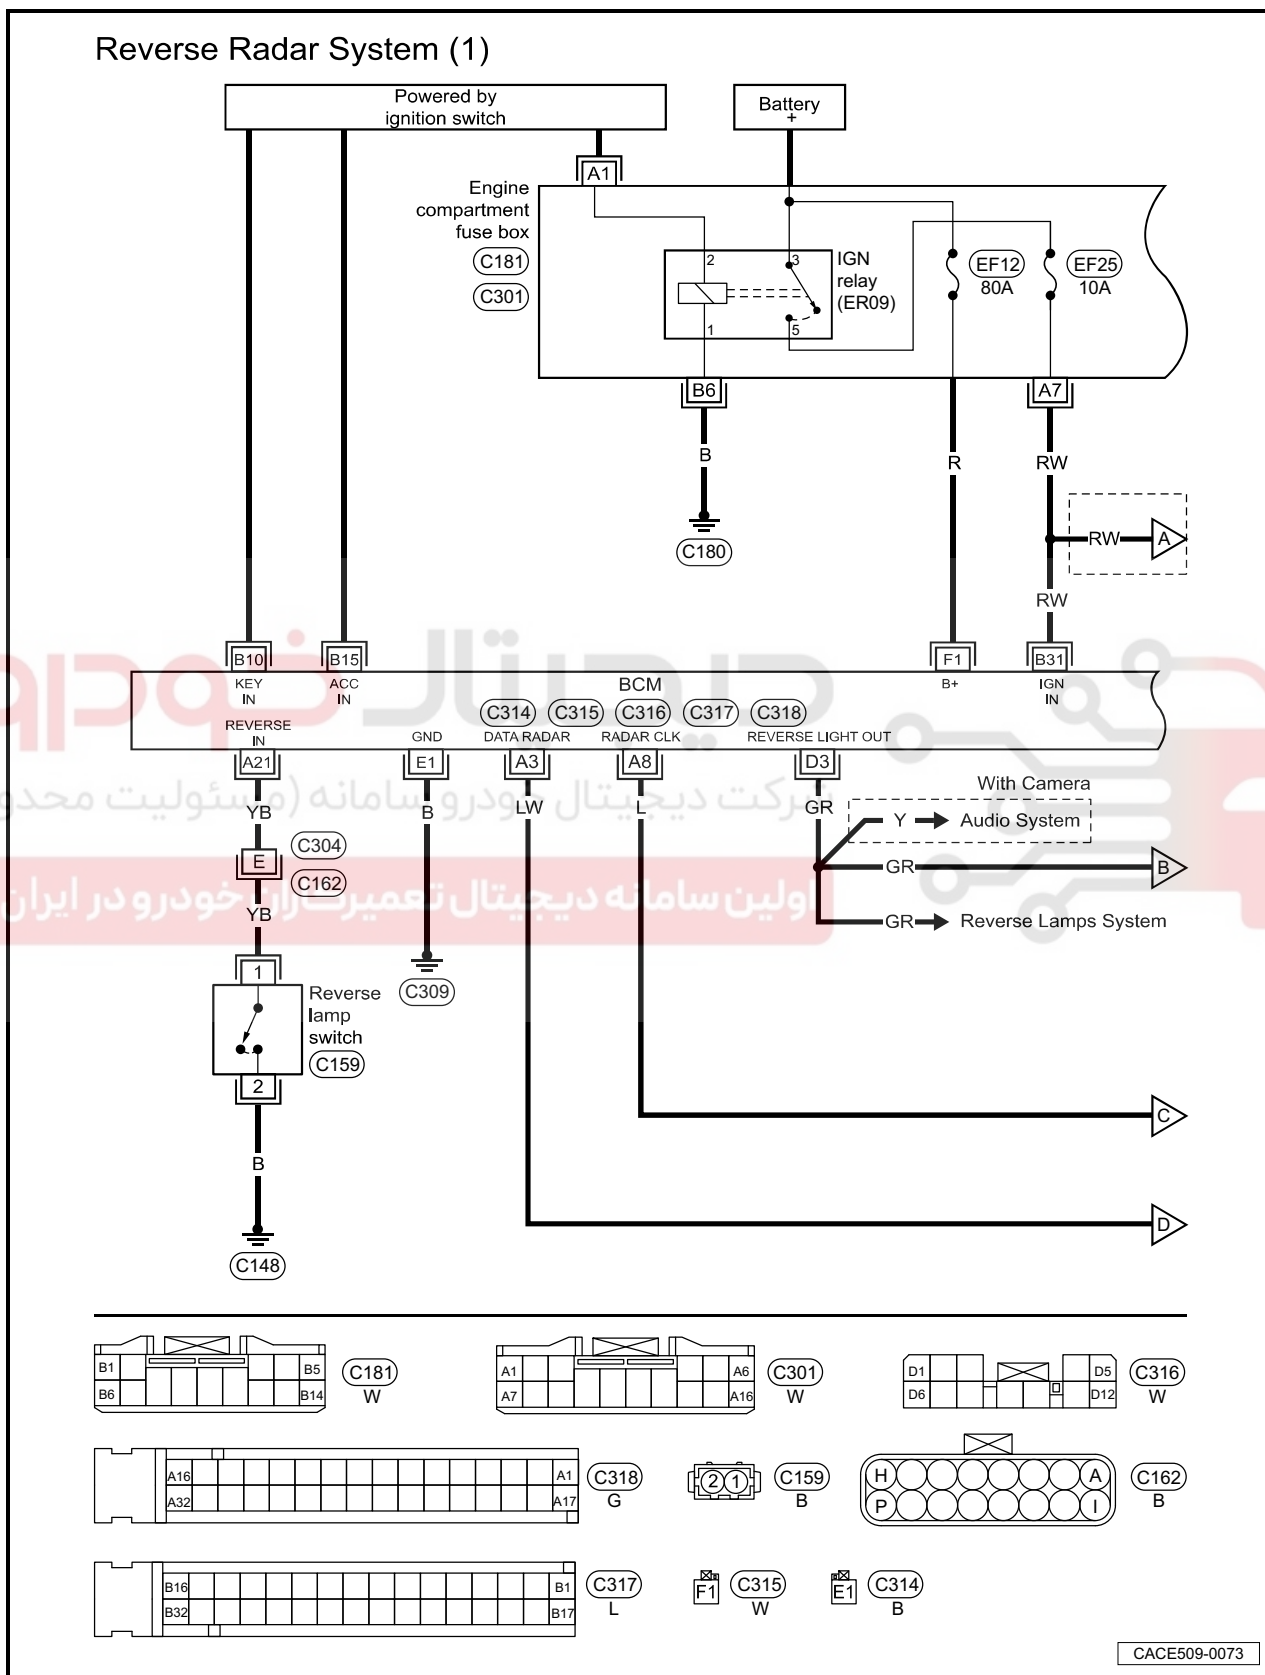

16.2 Diagnosis and Inspection

16.2.1 System Circuit Diagram

07 - Electrical Equipment

Reverse Radar System (3)

دیجیتال خودرو
 شرکت دیجیتال خودرو سامانه (مسئولیت محدود)
 اولین سامانه دیجیتال تعمیرکاران خودرو در ایران

CACE509-0075