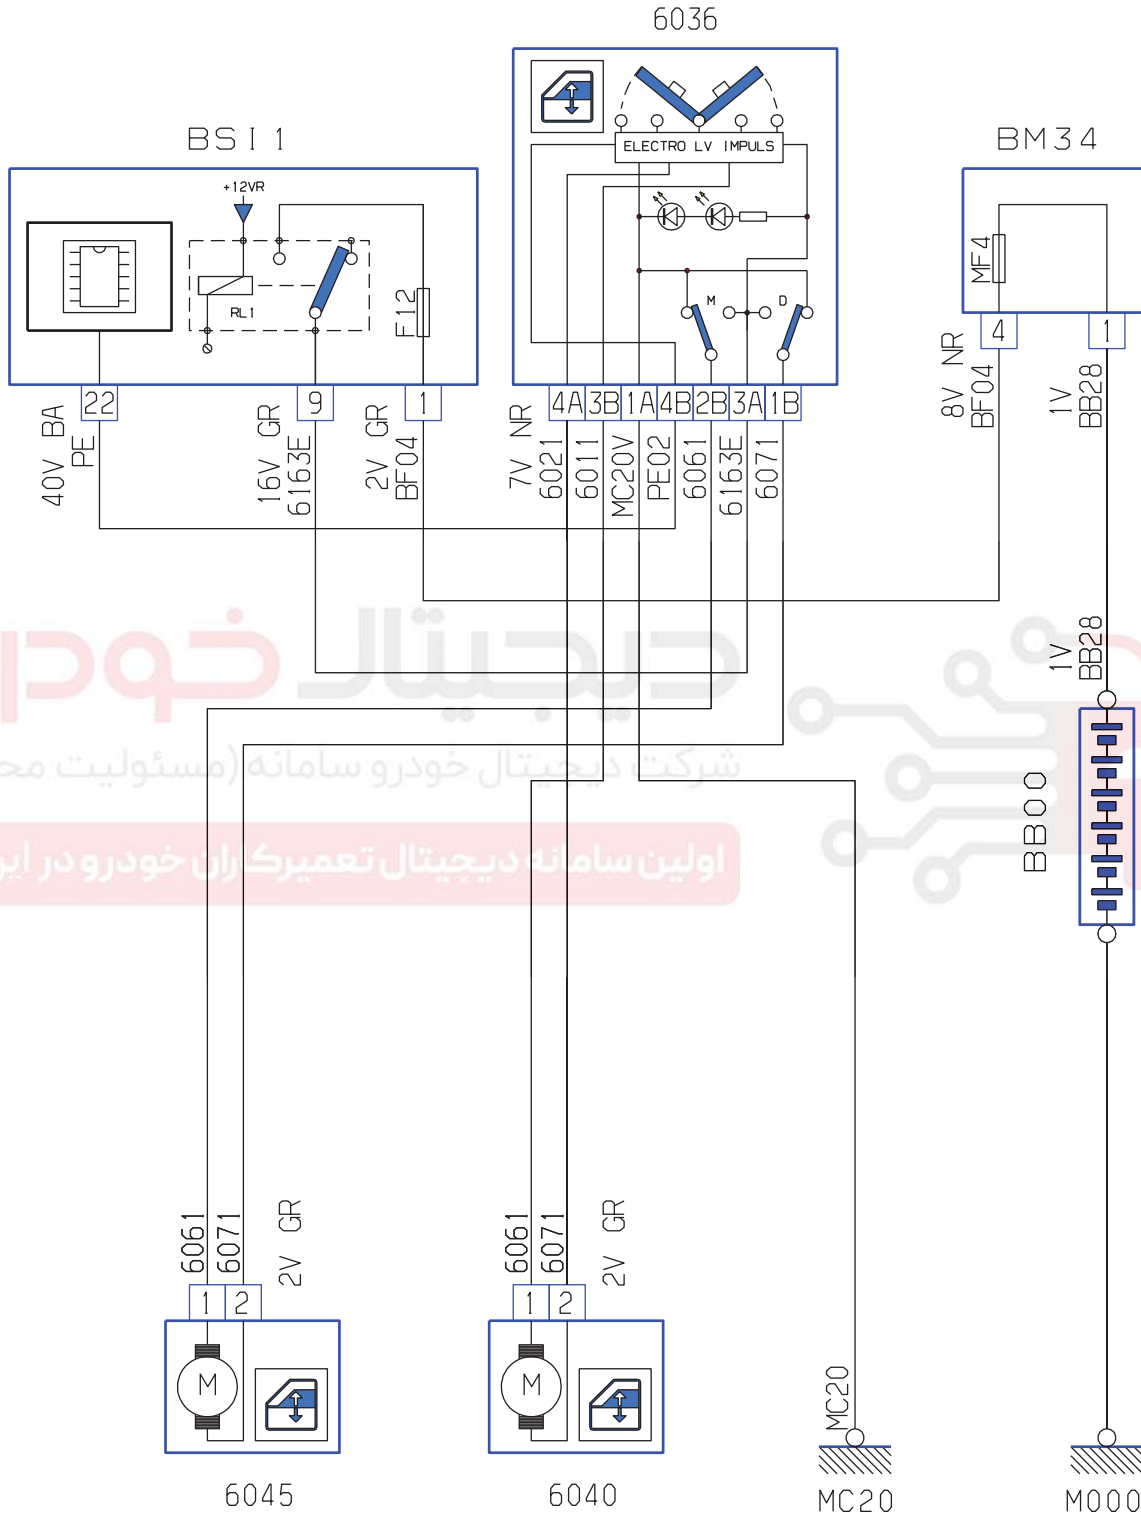

# شیشه بالابر اتوماتیک برقی جلو

درجیتال خودرو  
 شرکت دیجیتال خودرو سامانه (مسئولیت محدود)  
 اولین سامانه دیجیتال تعمیرکاران خودرو در ایران