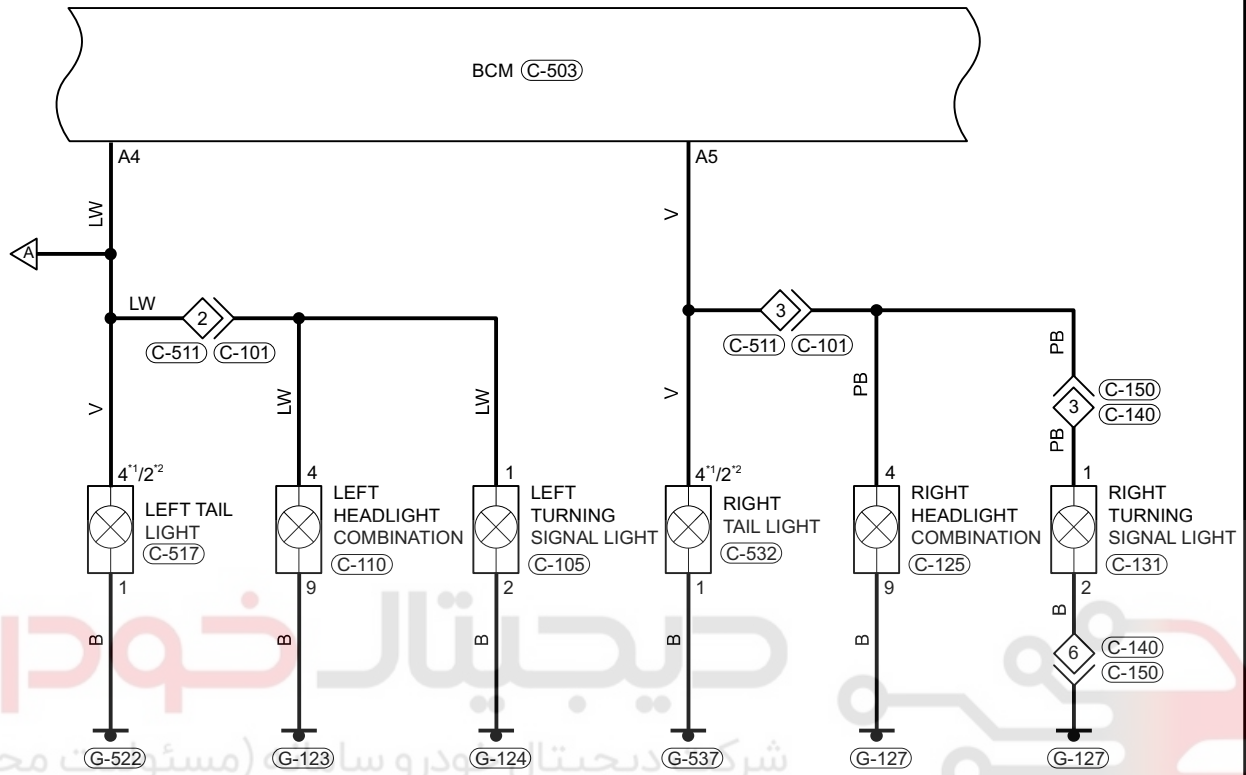

6.2 Circuit diagrams

Body Control Module (BCM) circuit diagrams (page 1)

Body Control Module (BCM) circuit diagrams (page 2)

Body Control Module (BCM) circuit diagrams (page 3)

Body Control Module (BCM) circuit diagrams (page 4)

Body Control Module (BCM) circuit diagrams (page 5)

*1: For A13AFL model
*2: For A13FL model

Body Control Module (BCM) circuit diagrams (page 6)

شرکت دیجیتال خودرو سامانه (مسئولیت محدود)
 اولین سامانه دیجیتال تعمیرکاران خودرو در ایران

QREM070460

Body Control Module (BCM) circuit diagrams (page 7)

*1: For A13AFL model
*2: For A13FL model

QREM070470

Body Control Module (BCM) circuit diagrams (page 8)

*1: For A13AFL model
*2: For A13FL model