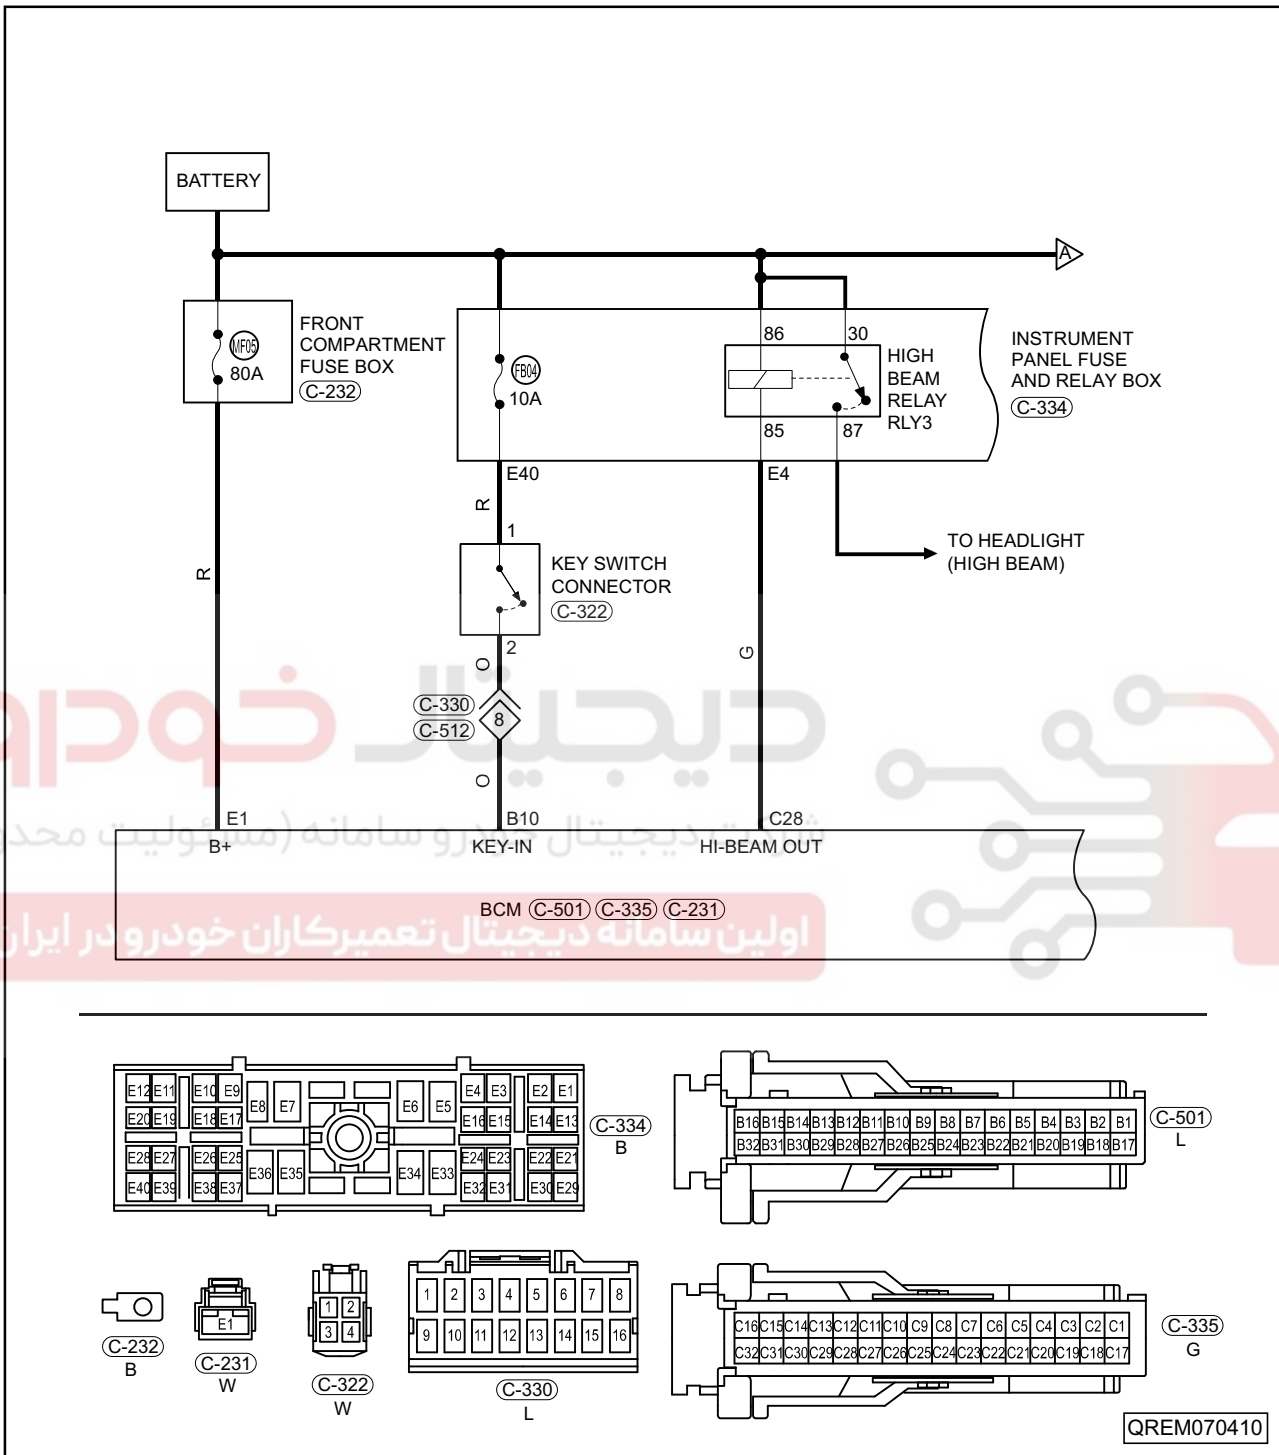

6.2 Circuit diagrams

Body Control Module (BCM) circuit diagrams (page 1)

Body Control Module (BCM) circuit diagrams (page 2)

Body Control Module (BCM) circuit diagrams (page 3)

Body Control Module (BCM) circuit diagrams (page 4)

Body Control Module (BCM) circuit diagrams (page 5)

*1: For A13AFL model
*2: For A13FL model

Body Control Module (BCM) circuit diagrams (page 6)

شرکت دیجیتال خودرو سامانه (مسئولیت محدود)
 اولین سامانه دیجیتال تعمیرکاران خودرو در ایران

QREM070460

Body Control Module (BCM) circuit diagrams (page 7)

*1: For A13AFL model
*2: For A13FL model

QREM070470

Body Control Module (BCM) circuit diagrams (page 8)

*1: For A13AFL model
*2: For A13FL model

*1: For A13AFL model
*2: For A13FL model

QREM070540

Body Control Module (BCM) circuit diagrams (page 15)