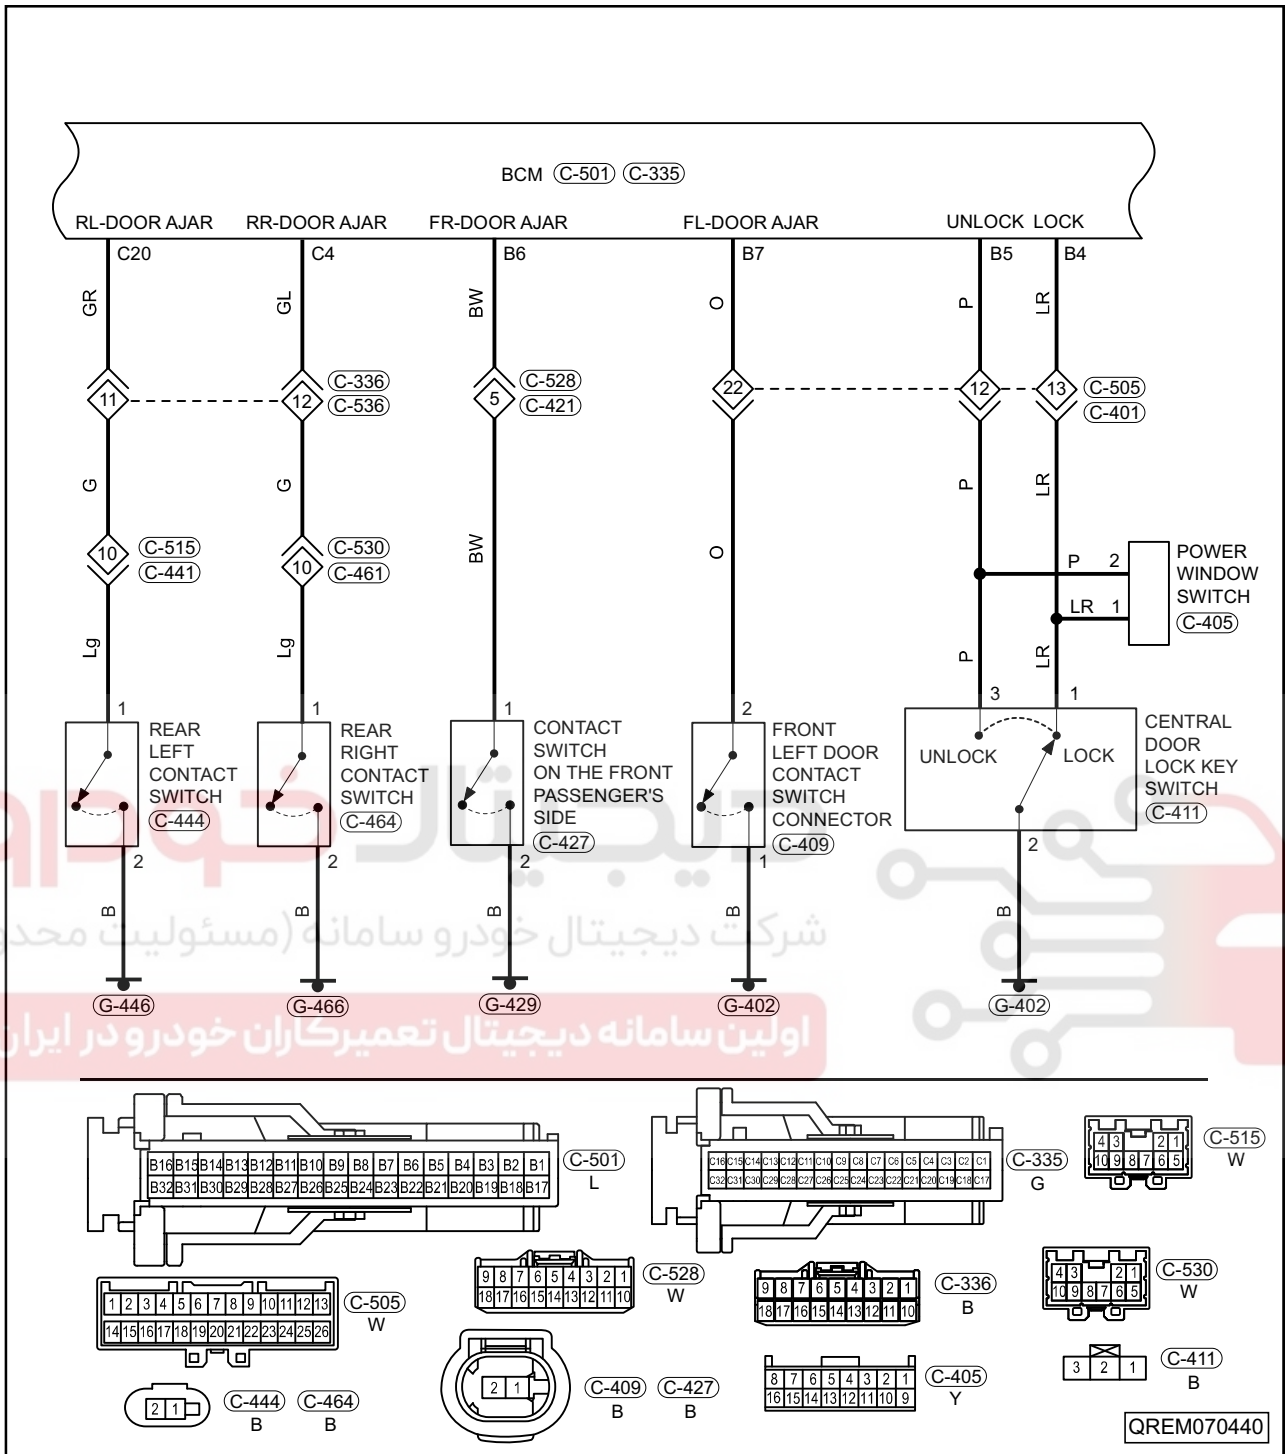

6.2 Circuit diagrams

Body Control Module (BCM) circuit diagrams (page 1)

Body Control Module (BCM) circuit diagrams (page 2)

Body Control Module (BCM) circuit diagrams (page 3)

Body Control Module (BCM) circuit diagrams (page 4)

Body Control Module (BCM) circuit diagrams (page 5)

*1: For A13AFL model
*2: For A13FL model

Body Control Module (BCM) circuit diagrams (page 6)

شرکت دیجیتال خودرو سامانه (مسئولیت محدود)
 اولین سامانه دیجیتال تعمیرکاران خودرو در ایران

QREM070460

Body Control Module (BCM) circuit diagrams (page 7)

*1: For A13AFL model
*2: For A13FL model

QREM070470

Body Control Module (BCM) circuit diagrams (page 8)

*1: For A13AFL model
*2: For A13FL model

*1: For A13AFL model
*2: For A13FL model

QREM070540

Body Control Module (BCM) circuit diagrams (page 15)