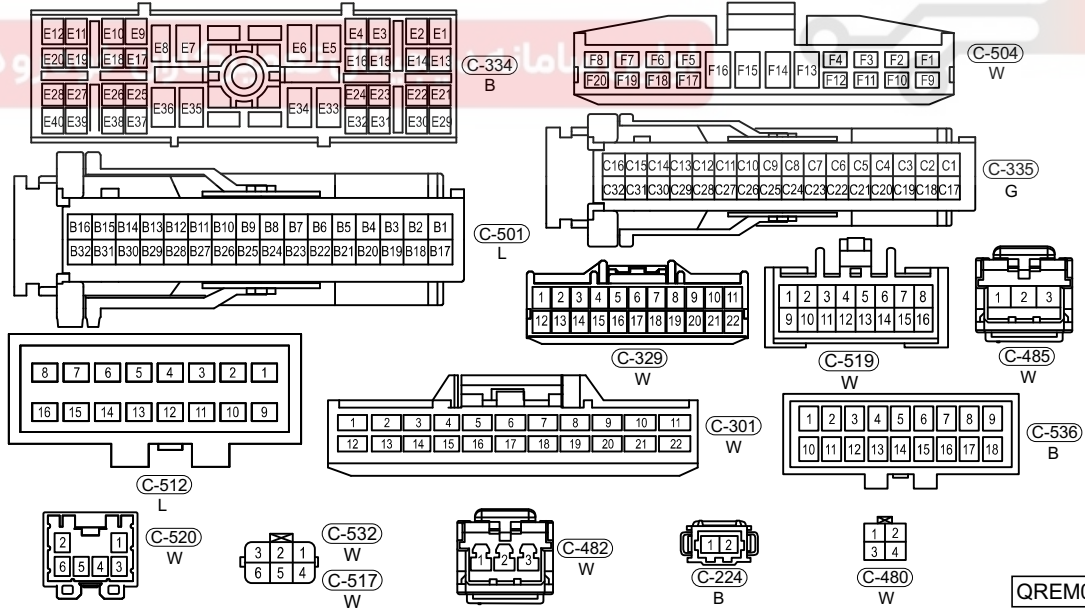

6.2 Circuit diagrams

Body Control Module (BCM) circuit diagrams (page 1)

Body Control Module (BCM) circuit diagrams (page 2)

Body Control Module (BCM) circuit diagrams (page 3)

Body Control Module (BCM) circuit diagrams (page 4)

Body Control Module (BCM) circuit diagrams (page 5)

*1: For A13AFL model
*2: For A13FL model

Body Control Module (BCM) circuit diagrams (page 6)

شرکت دیجیتال خودرو سامانه (مسئولیت محدود)
 اولین سامانه دیجیتال تعمیرکاران خودرو در ایران

QREM070460

Body Control Module (BCM) circuit diagrams (page 7)

*1: For A13AFL model
*2: For A13FL model

QREM070470

Body Control Module (BCM) circuit diagrams (page 8)

*1: For A13AFL model
*2: For A13FL model