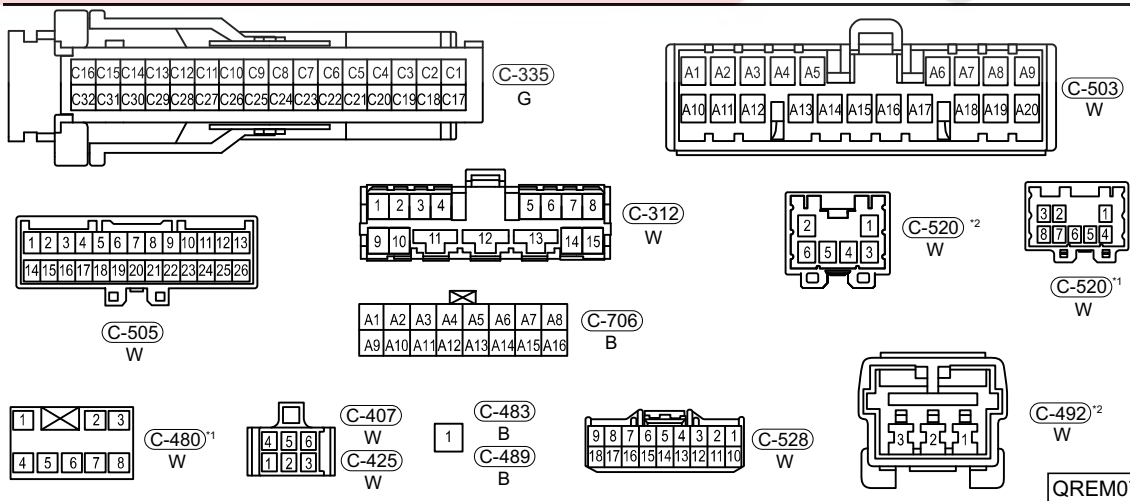

6.2 Circuit diagrams

Body Control Module (BCM) circuit diagrams (page 1)

Body Control Module (BCM) circuit diagrams (page 2)

Body Control Module (BCM) circuit diagrams (page 3)

Body Control Module (BCM) circuit diagrams (page 4)

QREM070460

Body Control Module (BCM) circuit diagrams (page 7)

*1: For A13AFL model
*2: For A13FL model

QREM070470

Body Control Module (BCM) circuit diagrams (page 8)

*1: For A13AFL model
*2: For A13FL model

دیجیتال خودرو

شرکت دیجیتال خودرو سامانه (مسئولیت محدود)

اولین سامانه دیجیتال تعمیرکاران خودرو در ایران

QREM070480

Body Control Module (BCM) circuit diagrams (page 9)

Body Control Module (BCM) circuit diagrams (page 10)

*1: For A13AFL model
*2: For A13FL model

Body Control Module (BCM) circuit diagrams (page 11)

Body Control Module (BCM) circuit diagrams (page 12)

Body Control Module (BCM) circuit diagrams (page 13)

Body Control Module (BCM) circuit diagrams (page 14)