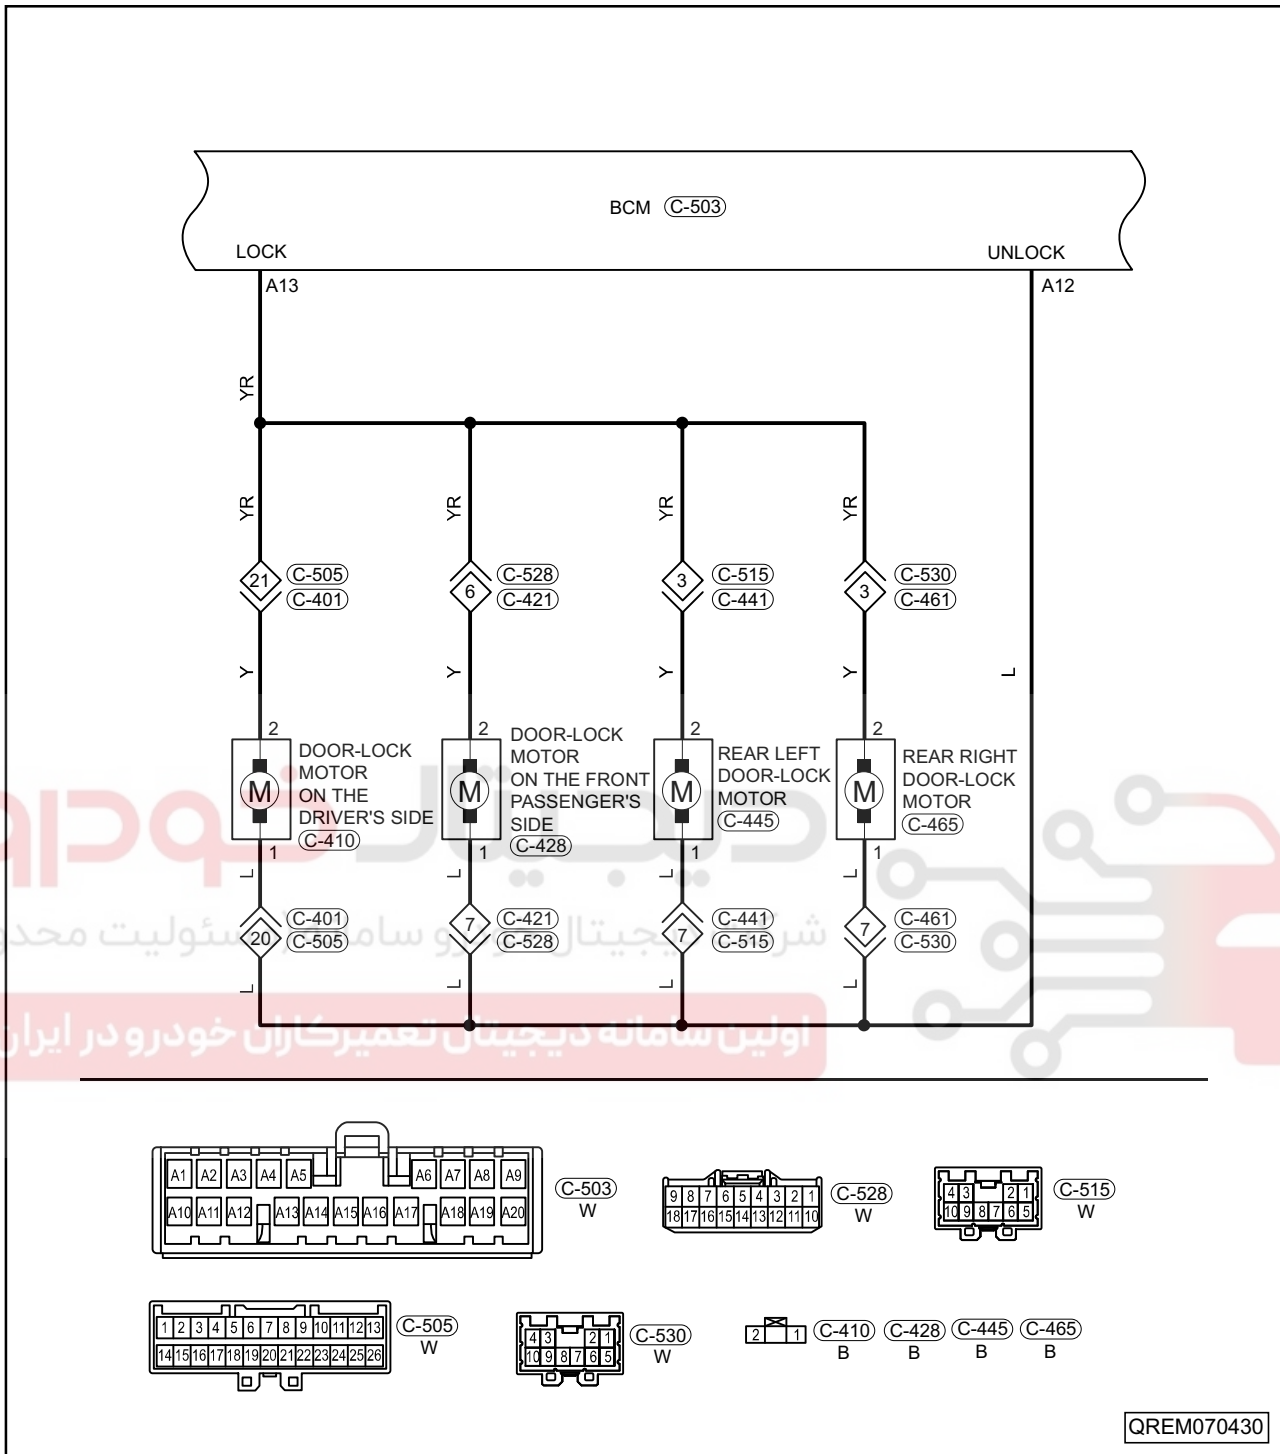

6.2 Circuit diagrams

Body Control Module (BCM) circuit diagrams (page 1)

Body Control Module (BCM) circuit diagrams (page 2)

Body Control Module (BCM) circuit diagrams (page 3)

Body Control Module (BCM) circuit diagrams (page 4)

Body Control Module (BCM) circuit diagrams (page 5)

*1: For A13AFL model
*2: For A13FL model

Body Control Module (BCM) circuit diagrams (page 6)

شرکت دیجیتال خودرو سامانه (مسئولیت محدود)
 اولین سامانه دیجیتال تعمیرکاران خودرو در ایران

QREM070460

Body Control Module (BCM) circuit diagrams (page 7)

*1: For A13AFL model
*2: For A13FL model

QREM070470

Body Control Module (BCM) circuit diagrams (page 8)

*1: For A13AFL model
*2: For A13FL model

*1: For A13AFL model
*2: For A13FL model

QREM070540

Body Control Module (BCM) circuit diagrams (page 15)