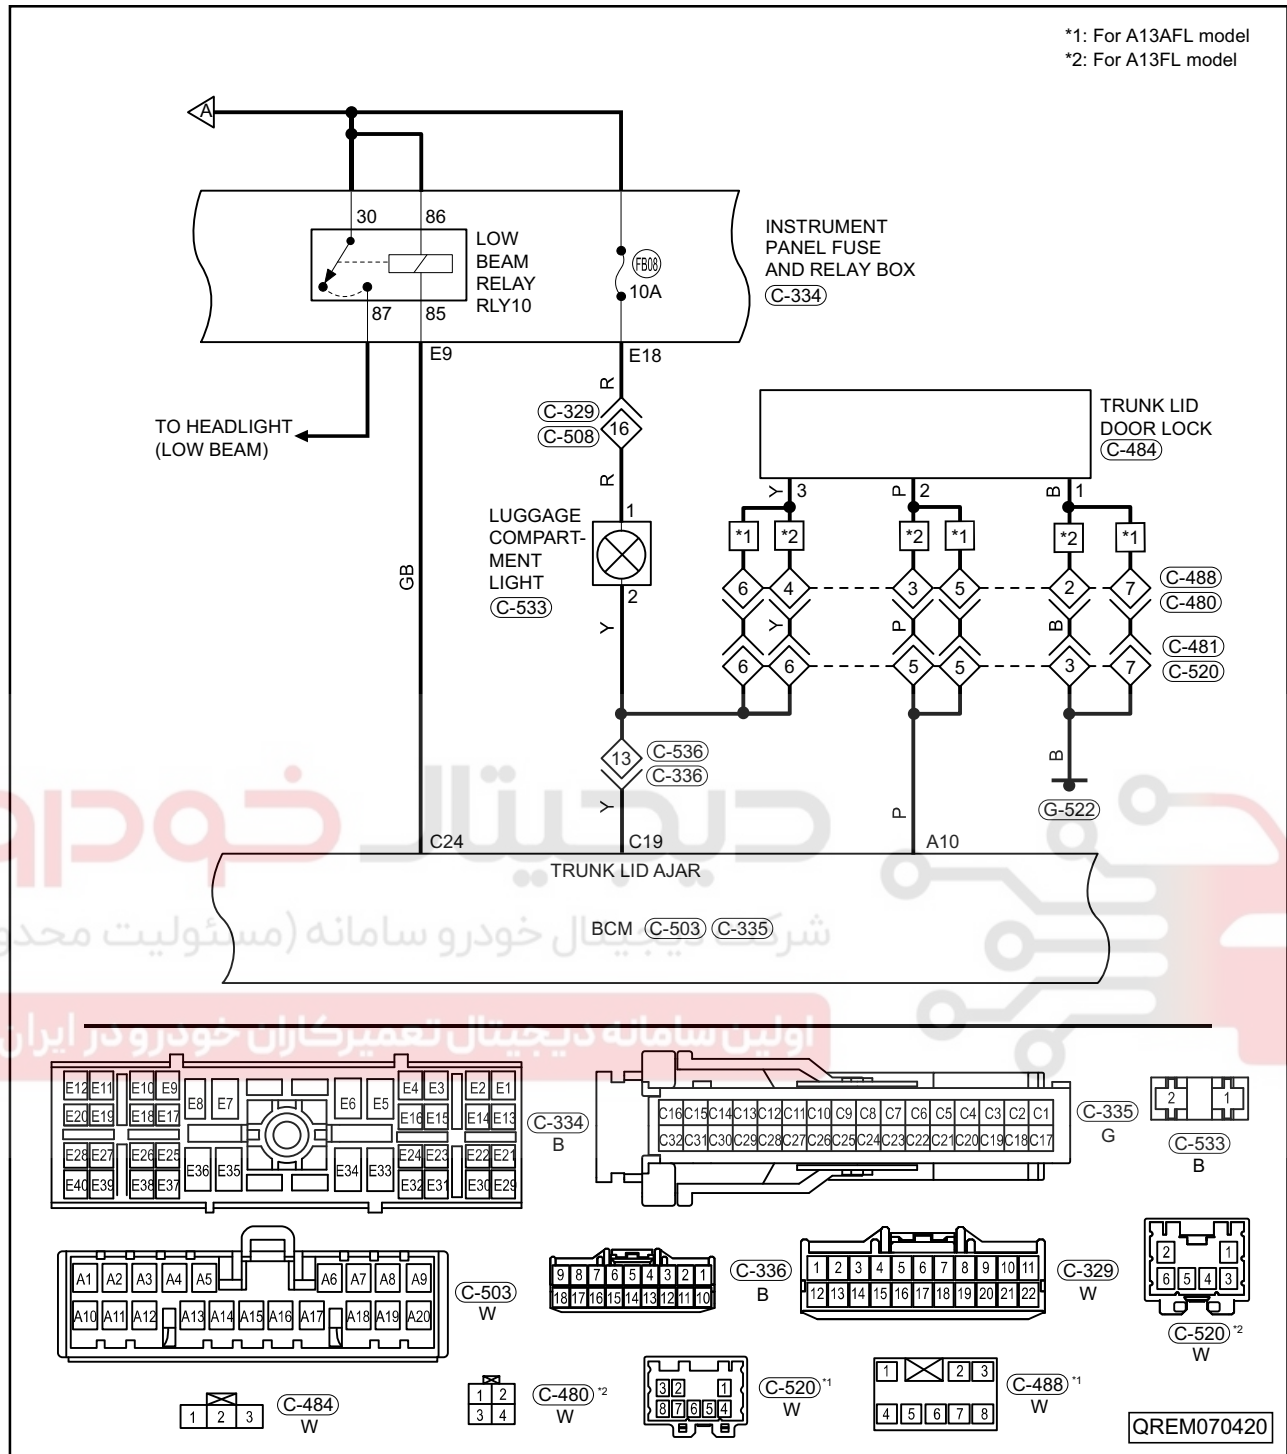

6.2 Circuit diagrams

Body Control Module (BCM) circuit diagrams (page 1)

Body Control Module (BCM) circuit diagrams (page 2)

Body Control Module (BCM) circuit diagrams (page 3)

Body Control Module (BCM) circuit diagrams (page 4)

Body Control Module (BCM) circuit diagrams (page 5)

*1: For A13AFL model
*2: For A13FL model

Body Control Module (BCM) circuit diagrams (page 6)

شرکت دیجیتال خودرو سامانه (مسئولیت محدود)
 اولین سامانه دیجیتال تعمیرکاران خودرو در ایران

QREM070460

Body Control Module (BCM) circuit diagrams (page 7)

*1: For A13AFL model
*2: For A13FL model

QREM070470

Body Control Module (BCM) circuit diagrams (page 8)

*1: For A13AFL model
*2: For A13FL model

*1: For A13AFL model
*2: For A13FL model

QREM070540

Body Control Module (BCM) circuit diagrams (page 15)