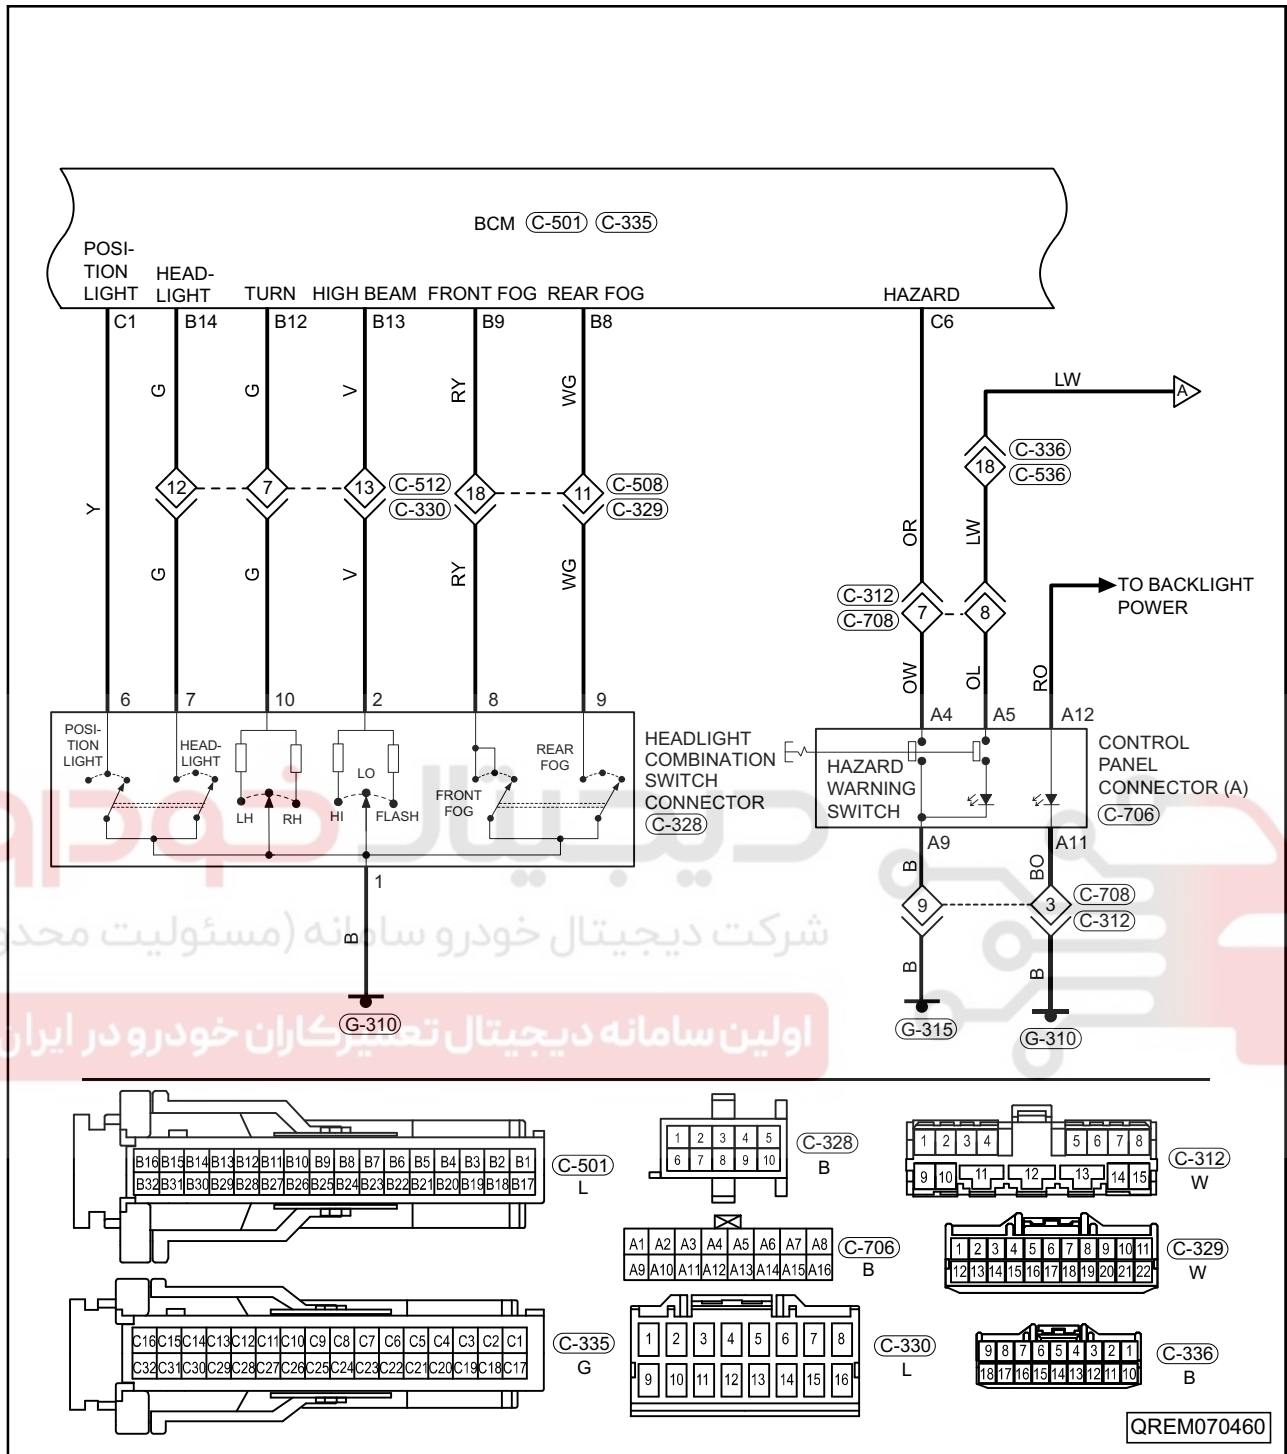

6.2 Circuit diagrams

Body Control Module (BCM) circuit diagrams (page 1)

Body Control Module (BCM) circuit diagrams (page 2)

Body Control Module (BCM) circuit diagrams (page 3)

Body Control Module (BCM) circuit diagrams (page 4)

Body Control Module (BCM) circuit diagrams (page 5)

*1: For A13AFL model
*2: For A13FL model

Body Control Module (BCM) circuit diagrams (page 6)

شرکت دیجیتال خودرو سامانه (مسئولیت محدود)
 اولین سامانه دیجیتال تعمیرکاران خودرو در ایران

QREM070460

Body Control Module (BCM) circuit diagrams (page 7)

*1: For A13AFL model
*2: For A13FL model

QREM070470

Body Control Module (BCM) circuit diagrams (page 8)

*1: For A13AFL model
*2: For A13FL model

*1: For A13AFL model
*2: For A13FL model

QREM070540

Body Control Module (BCM) circuit diagrams (page 15)