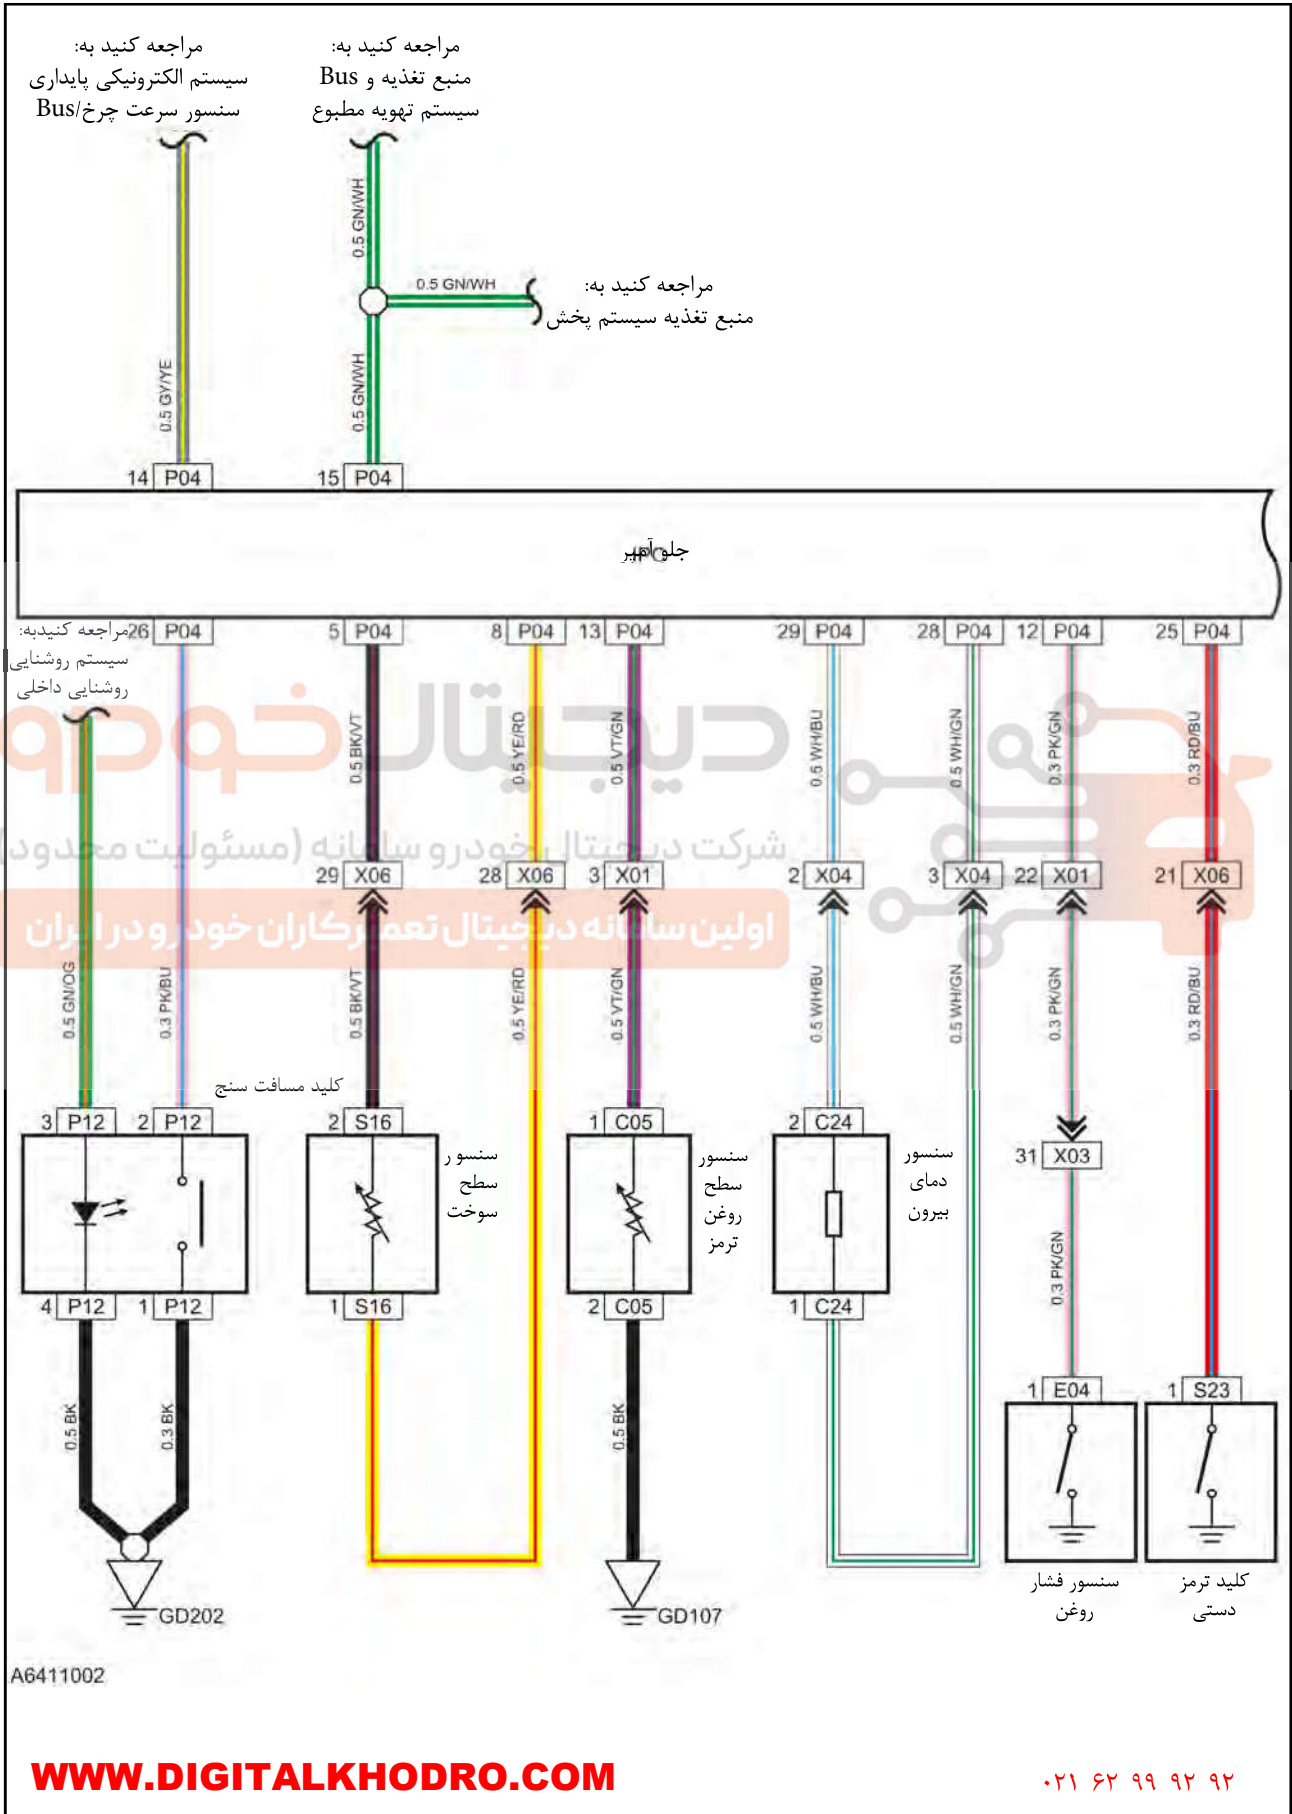

جلو آمپر
مدارسیگنال و منبع تغذیه

چراغ هشدار

دیگرام کلی مدار