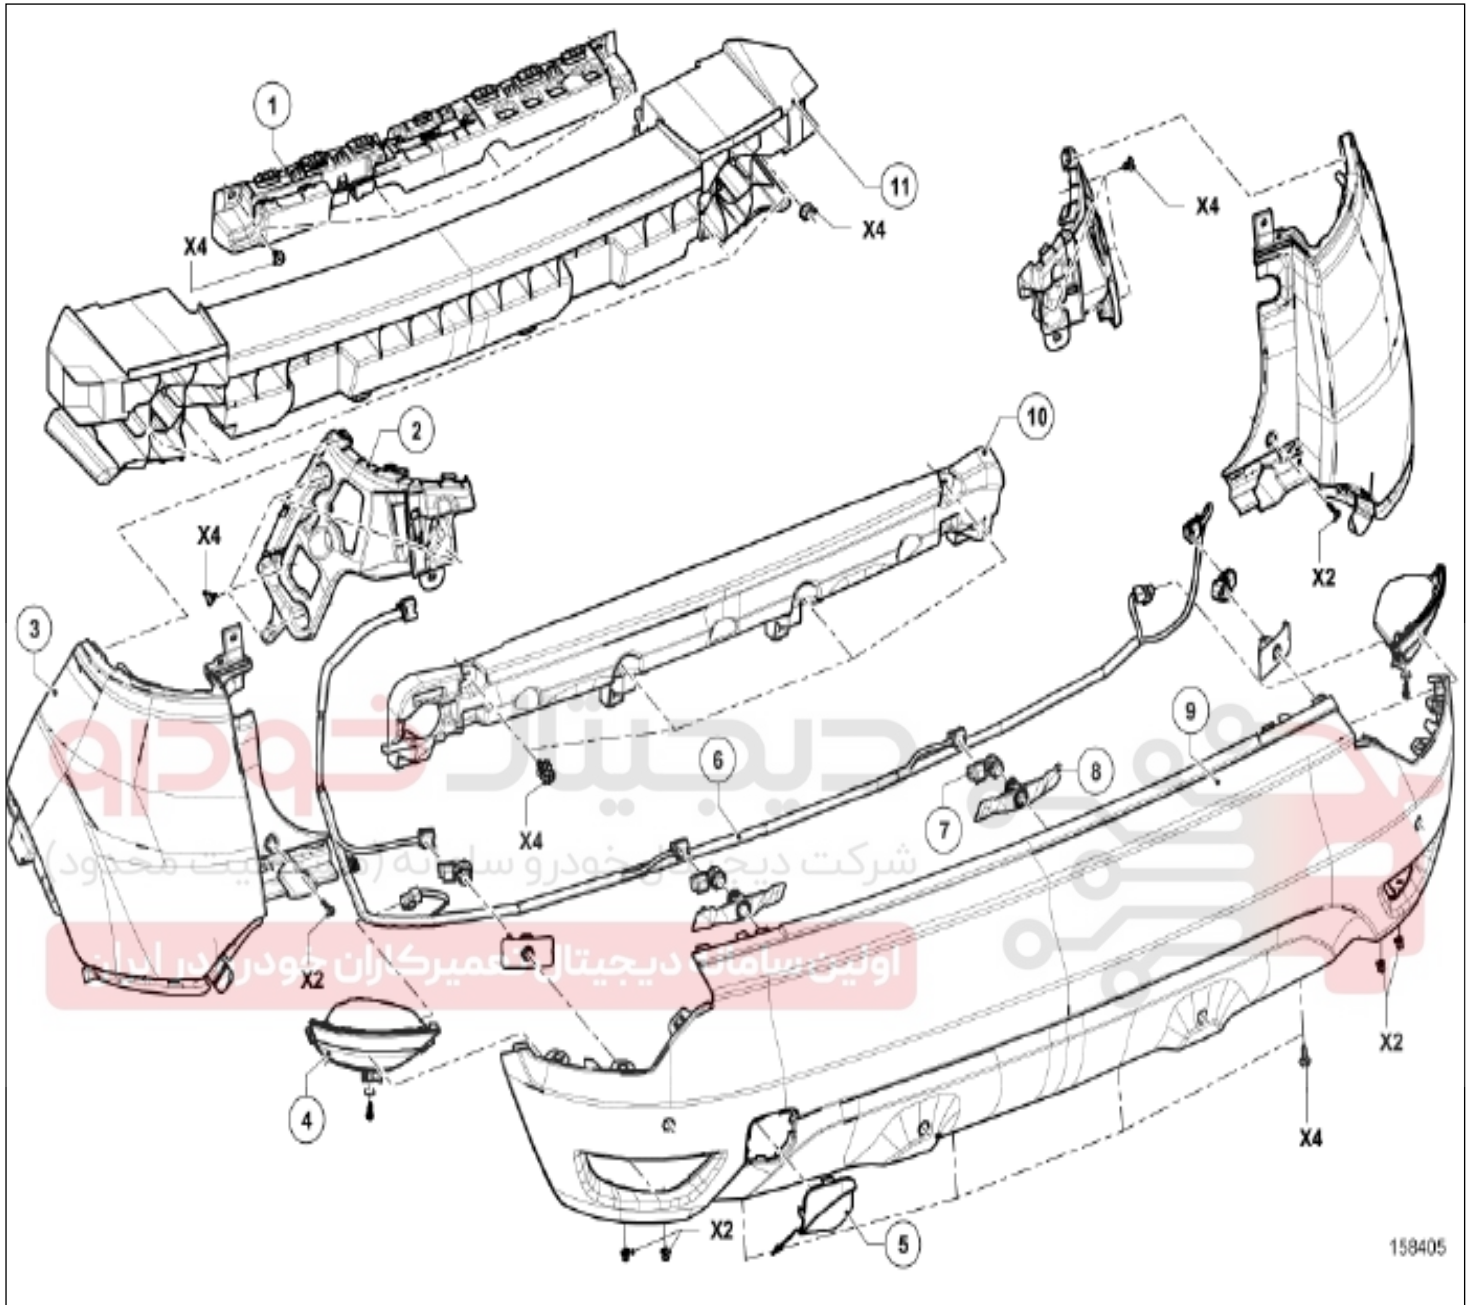

## مجموعه سپر عقب : نقشه توضیحات

کلید تصاویر: توضیحات

جهت بستن اجزائی که مقادیر گشتاور سفت کردن آنها مشخص نشده است به جداول گشتاور استاندارد مراجعه نمائید گشتاور سفت کردن:  
اطلاعات عمومی

اطلاعات	نام اجزاء	علائم
	فوم سپر عقب	1
	پایه نگهدارنده جانبی سپر عقب	2
	سپر عقب	3
	مه شکن عقب	4
	درپوش قلاب بکسل بند عقب	5
	سیم کشی سپر عقب	6
	سنسور (رادار) تشخیص فاصله	7
	پایه نصب رادار تشخیص فاصله	8
	پوسته سپر عقب	9
	فوم سپر عقب	10
	تقویت مرکزی (دیاق) سپر عقب	11