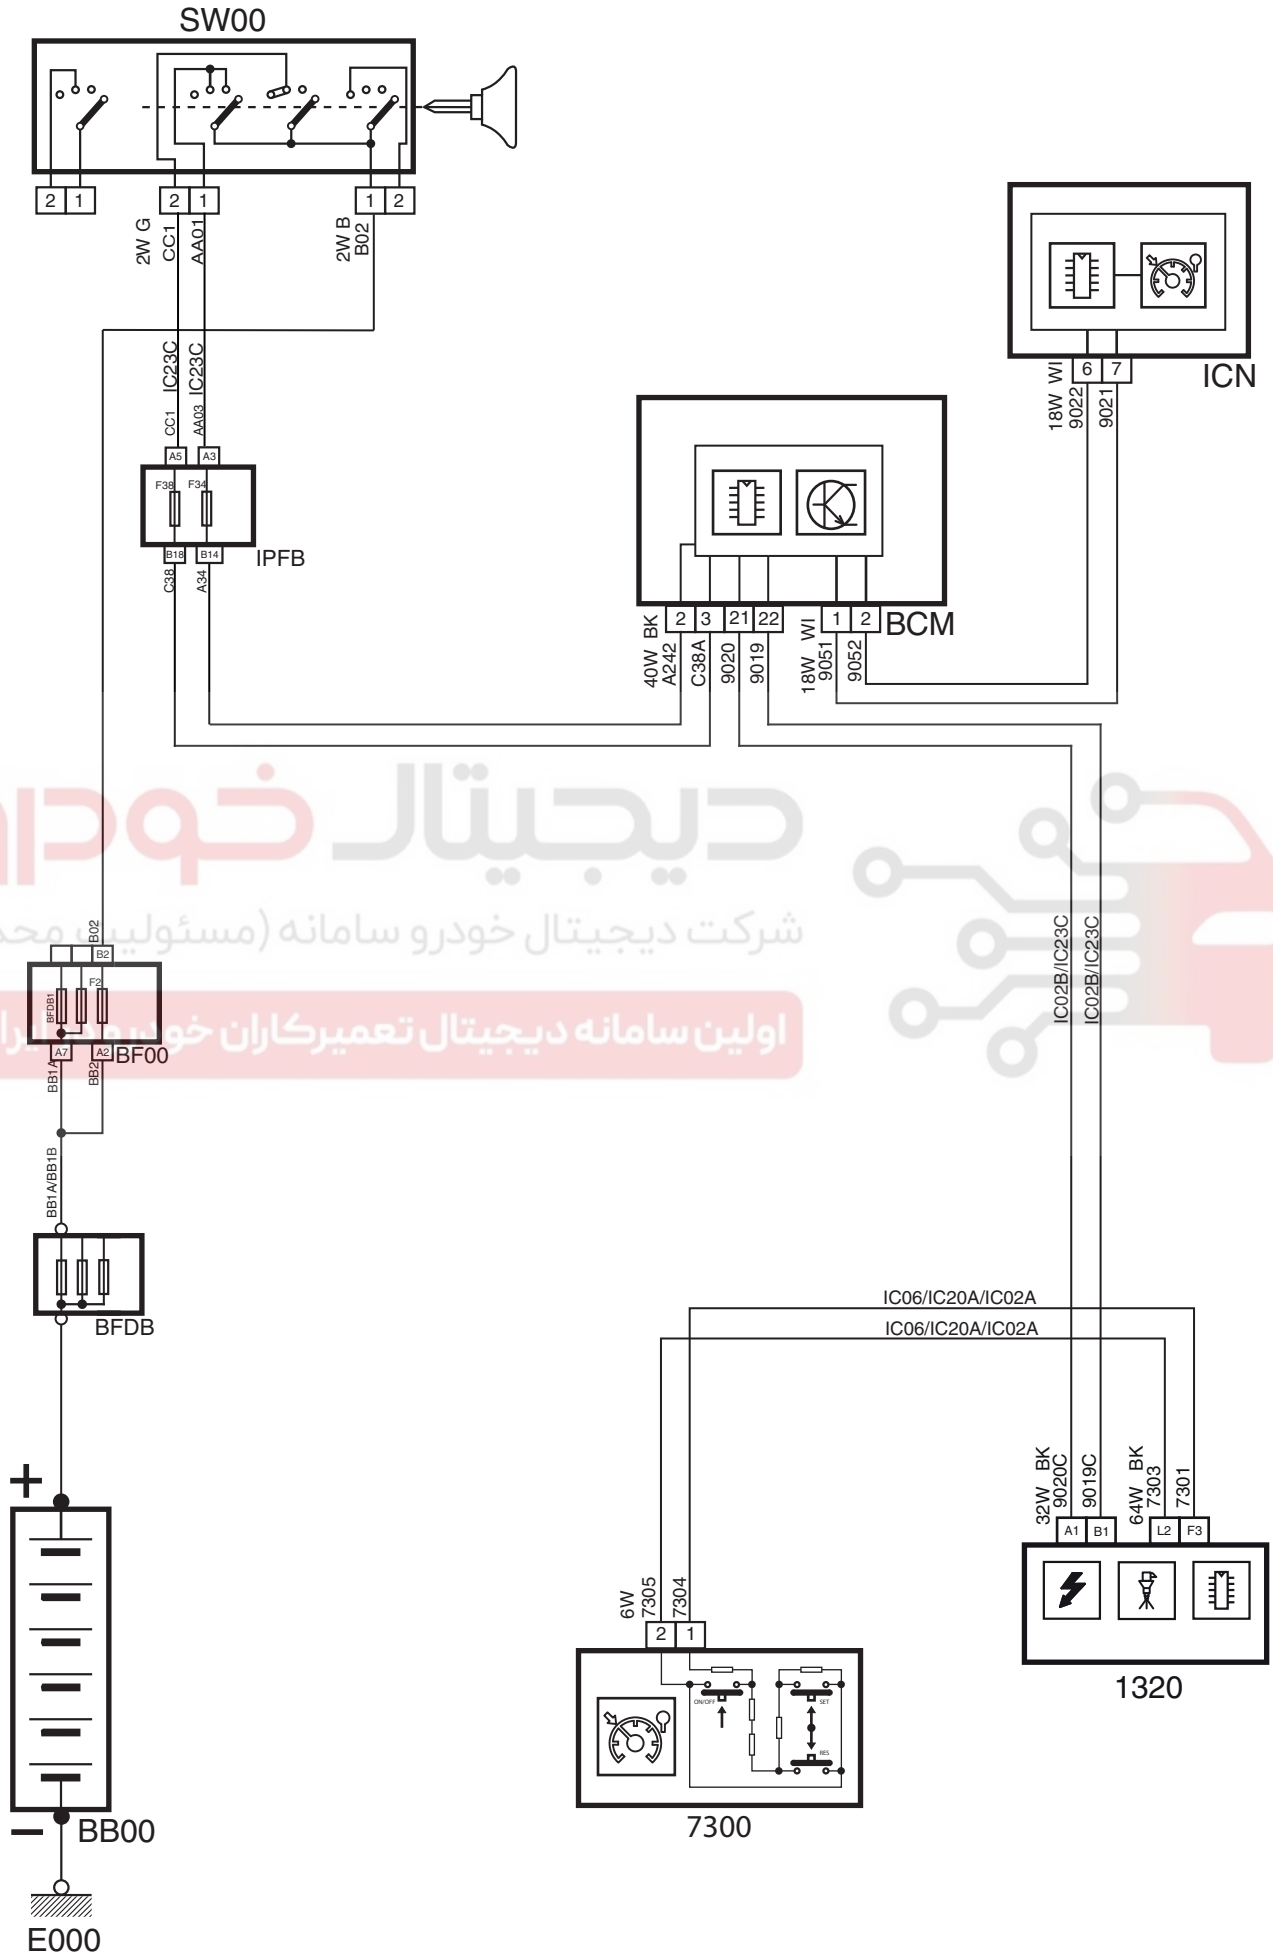

Cruise Control - Dena Plus ECO MUX

دیجیتال خودرو
شرکت دیجیتال خودرو سامانه (مسئولیت محدود)
اولین سامانه دیجیتال تعمیرکاران خودرو ایران