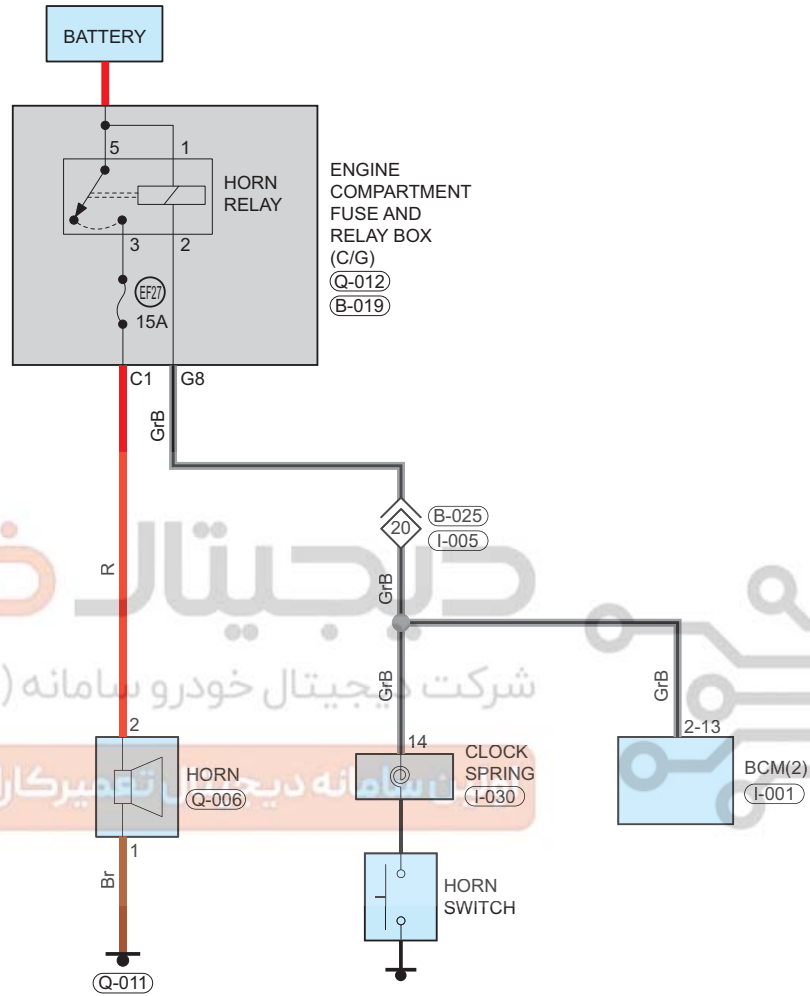

# Horn

Circuit Diagram (Page 1 of 1)

درجیتال خودرو  
شرکت دیجیتال خودرو سامانه (مسئولیت محدود)  
سامانه دیجیتال تعمیرکاران خودرو در ایران

09

EM1A090600