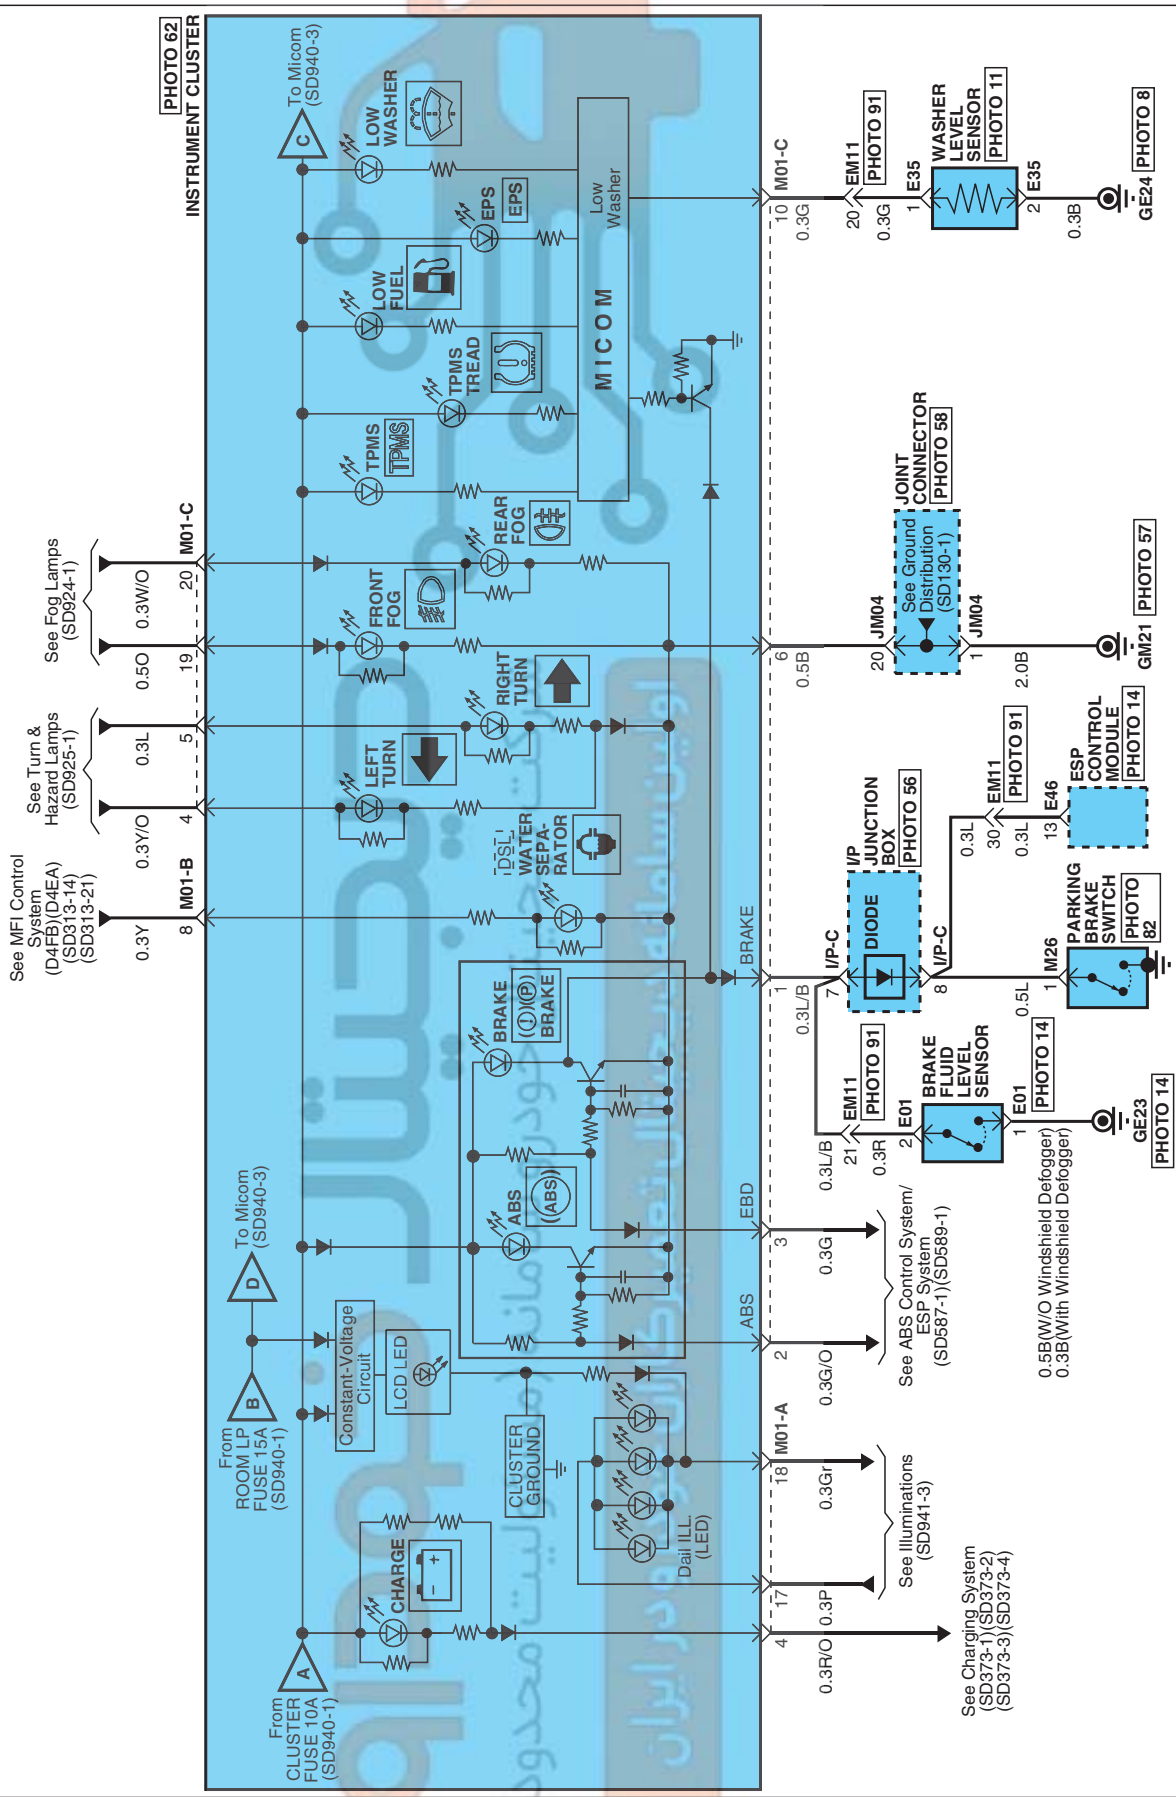

INDICATORS & GAUGES E8F82903

INDICATORS & GAUGES (1)

SD940-1

INDICATORS & GAUGES

INDICATORS & GAUGES (2)

SD940-2

INDICATORS & GAUGES

INDICATORS & GAUGES (3)

SD940-3

INDICATORS & GAUGES

INDICATORS & GAUGES (4)

SD940-4

<p>CGG11</p> 	<p>CBG11</p> 	<p>CBG15</p> 	<p>CUD11</p> 
<p>CUD15/CDD15</p> 	<p>CDD11</p> 	<p>E01</p> 	<p>E35</p> 
<p>E46</p> 	<p>M01-B</p> 	<p>M01-C</p> 	<p>F01</p> 
<p>M01-A</p> 	<p>M01-B</p> 	<p>M04-A</p> 	<p>M04-A</p> 
<p>M04-C</p> 	<p>M04-C</p> 	<p>M26</p> 	<p>M50</p> 