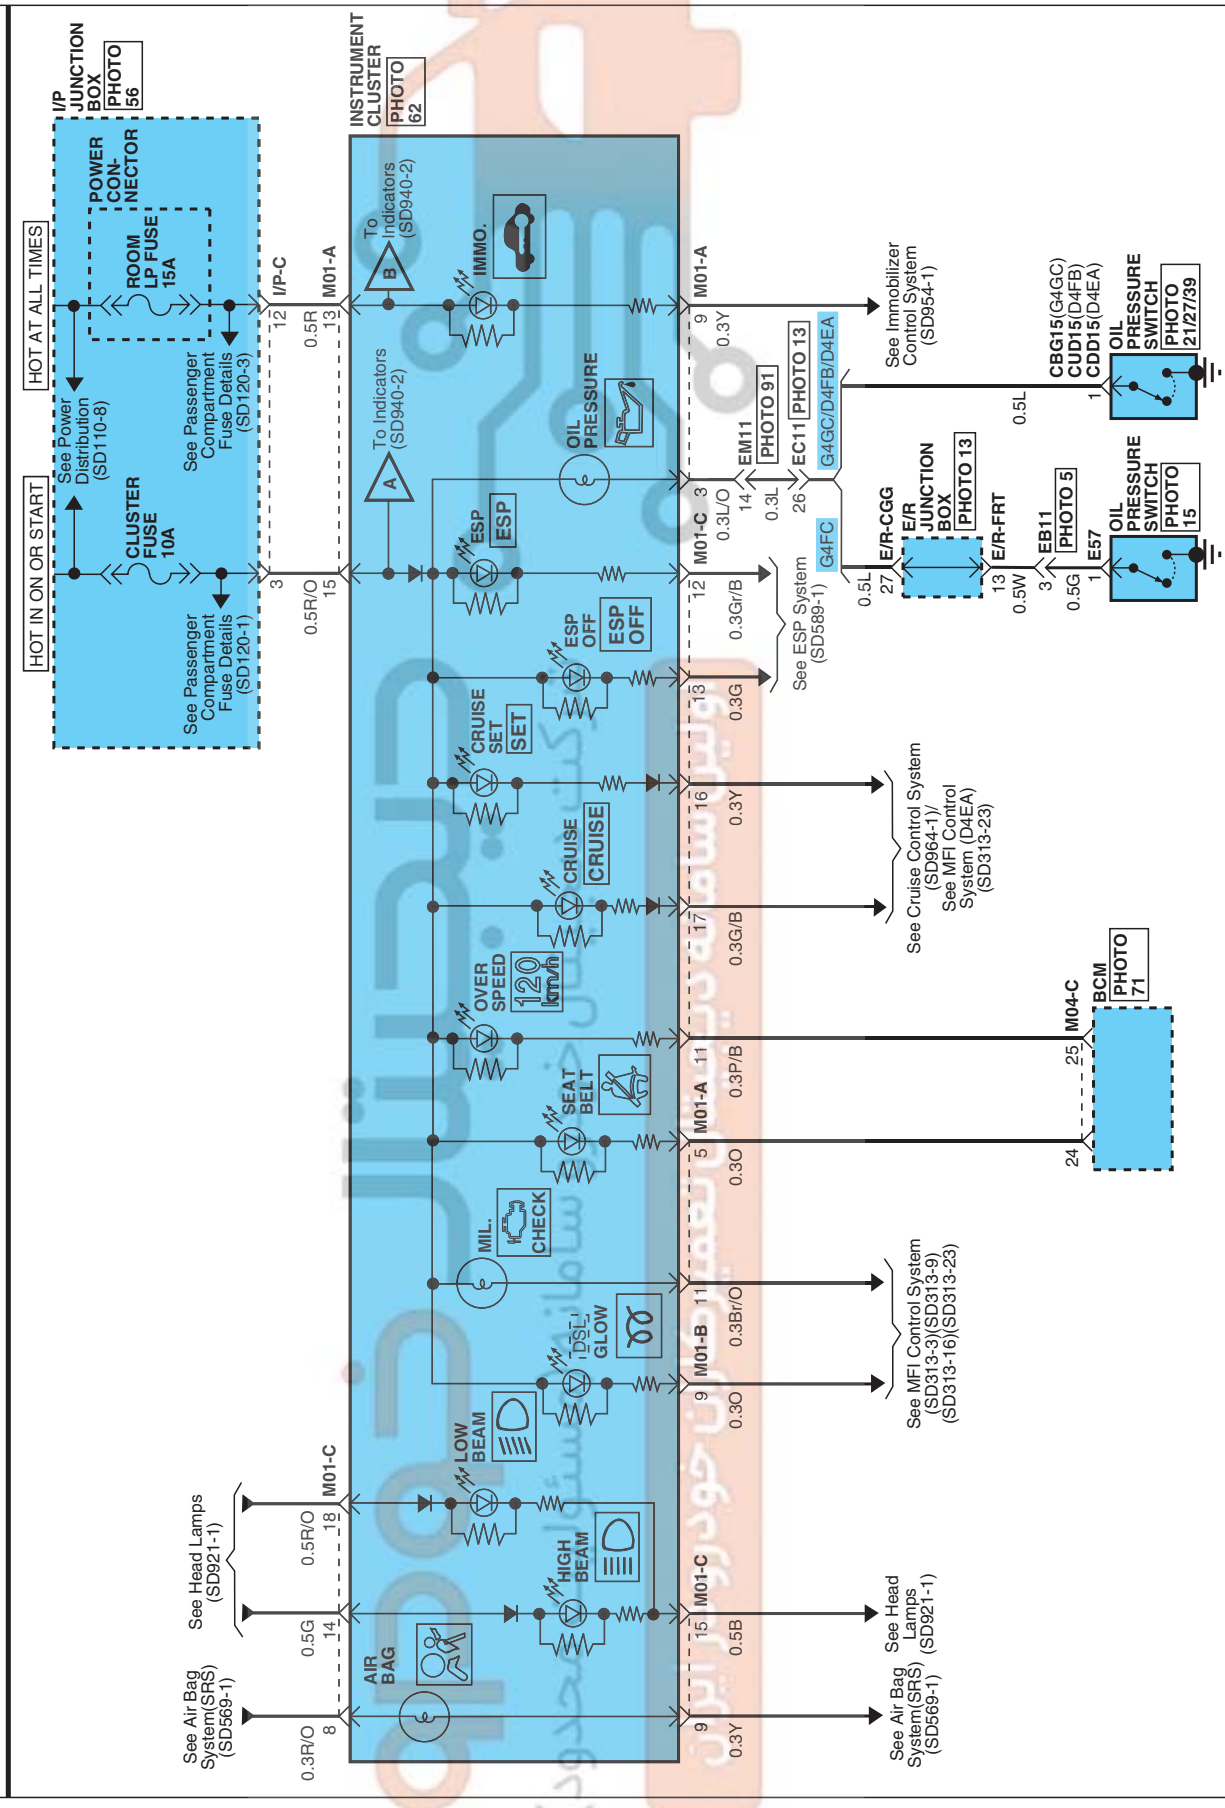

INDICATORS & GAUGES E8F82903

INDICATORS & GAUGES (1)

SD940-1

INDICATORS & GAUGES

INDICATORS & GAUGES (2)

SD940-2

INDICATORS & GAUGES

INDICATORS & GAUGES (3)

SD940-3

INDICATORS & GAUGES

INDICATORS & GAUGES (4)

SD940-4

<p>CGG11</p> 	<p>CBG11</p> 	<p>CBG15</p> 	<p>CUD11</p> 
<p>CUD15/CDD15</p> 	<p>CDD11</p> 	<p>E01</p> 	<p>E35</p> 
<p>E46</p> 	<p>M01-B</p> 	<p>M01-C</p> 	<p>F01</p> 
<p>M01-A</p> 	<p>M01-B</p> 	<p>M04-A</p> 	<p>M04-A</p> 
<p>M04-C</p> 	<p>M04-C</p> 	<p>M26</p> 	<p>M50</p> 