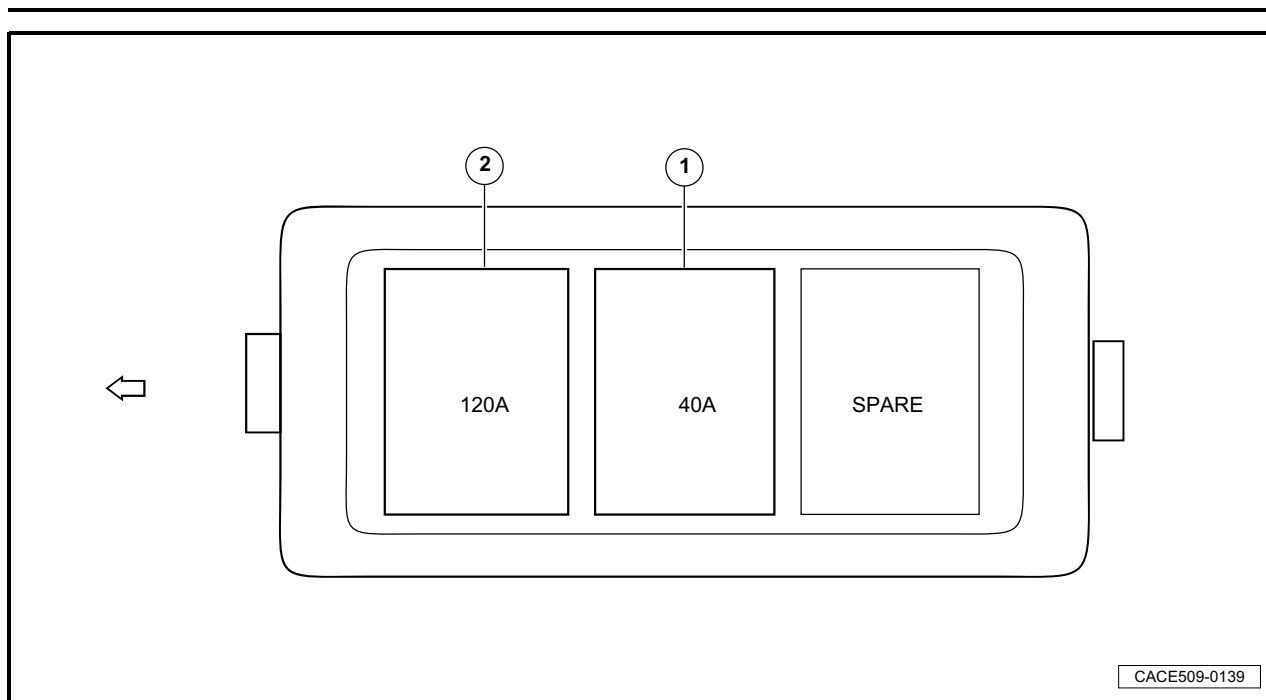

شرکت دیجیتال خودرو سامانه (مسئولیت محدود)

CACE509-0138

Items	Capacity	Items	Capacity
1. ACC1	30 A	2. REAR FOG/SUROOF/DER(REAR DEFROST)	40 A
3. BLOWER	30 A	4. ABS PUMP	40 A
5. SPARE	-	6. ABS VALVE	40 A
7. INSTRUMENT B+/DIAGNOSIS/TCU BAT/TCU RELAY 85	7.5 A	8. IGN AM1/IGN AM2/KEY IN SW B/AIRBAG / A/C IG	10 A
9. TCU RELAY 30	20 A	10.FR FOG LAMP	20 A
11.START(STARTER)	30 A	12.A/C	10 A
13.FUEL PUMP	15 A	14.SPARE	-
15.ABS-IG	7.5 A	16.WPER/WASHER	20 A
17.SPARE	-	18.SPARE	-
19.INSTRUMENT IG/BCM-B31/STOP SW IG POWER/EMS IG/SPEED SENSOR/TCU IG	10 A	20.EMS BAT	10 A
21.RH HIGH BEAM	10 A	22.LH HIGH BEAM	10 A
23.RADIO BAT	15 A	24.RH LOW BEAM	15 A

09 - Wiring Harness

Items	Capacity	Items	Capacity
25.LH LOW BEAM	15 A	26.FUEL RELAY 85/HIGH SPEED FAN RELAY 85/LOW SPEED FAN RELAY85	7.5 A
27.INJECTOR(CONTROL FOUR INJECTORS)	15 A	28.CANISTER PURGE VALVE/ PHASE SENSOR/HOT FILM AIR MASS METER(CAISTER CON- TROL VALVEAIR FLOW METER )	15 A
29.SPARE	-	30.FRONT/REAR OXYGEN SEN- SOR	10 A
31.IGNITION COIL	15 A	32.SPARE	-

2.4.3 Engine Compartment Fuse Box(2)

Item	Capacity	Item	Capacity
1. FAN BAT	40 A	2. GENERATOR	120 A

دیجیتال خودرو

شرکت دیجیتال خودرو سامانه (مسئولیت محدود)

اولین سامانه دیجیتال تعمیرکاران خودرو در ایران