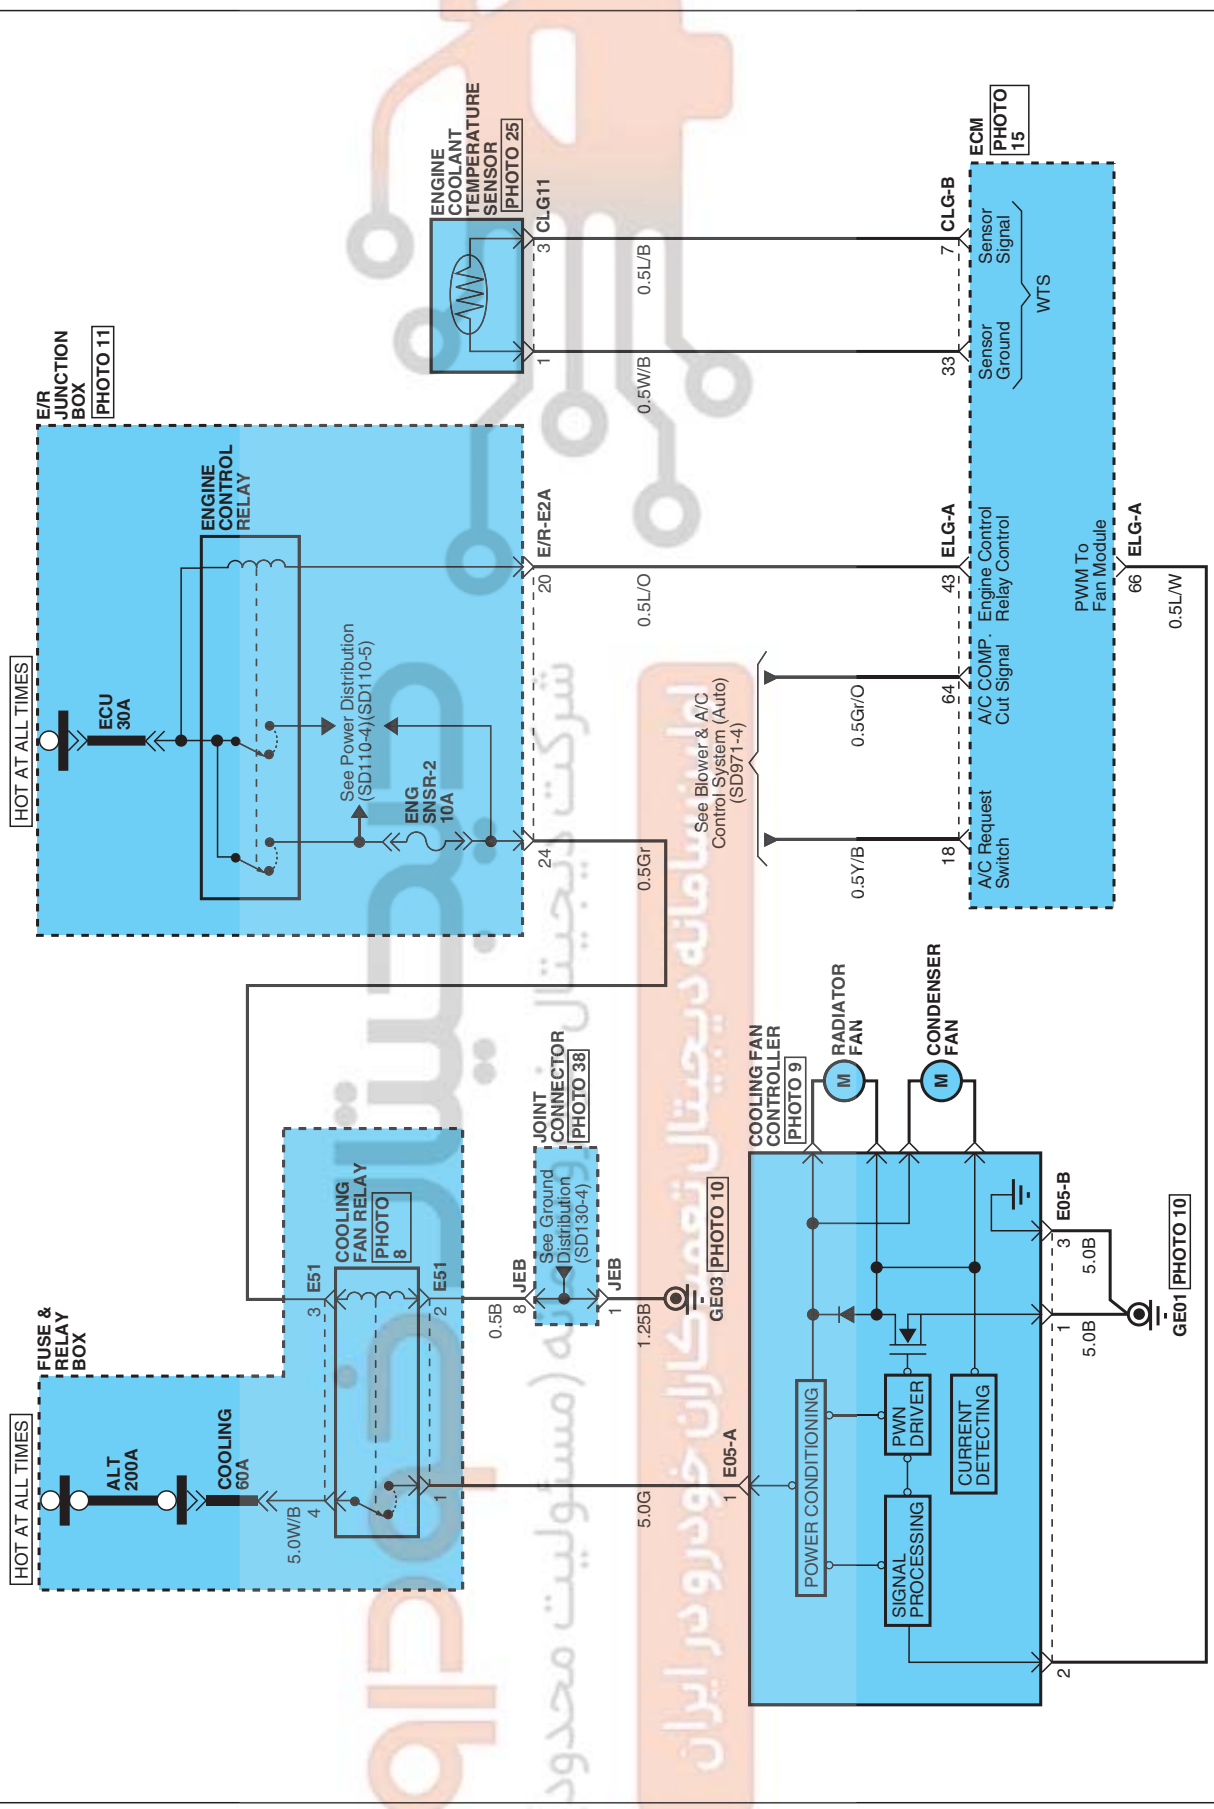

COOLING SYSTEM EDB529FD

Cooling System (1)

SD253-1

COOLING SYSTEM

Cooling System (2)

CLG-B		ELG-A	
<p>PKD_ECU_80F_B_2</p>	<p>PKD_ECU_80F_G_1</p>	<p>CLG11</p> <p>KUM_62Z_03F_B_WTS</p>	<p>E05-A</p> <p>KET_312IWP_01F_B</p>
<p>E05-B</p> <p>KET_3118_03F_B</p>	<p>E51</p> <p>CR04F040</p>		