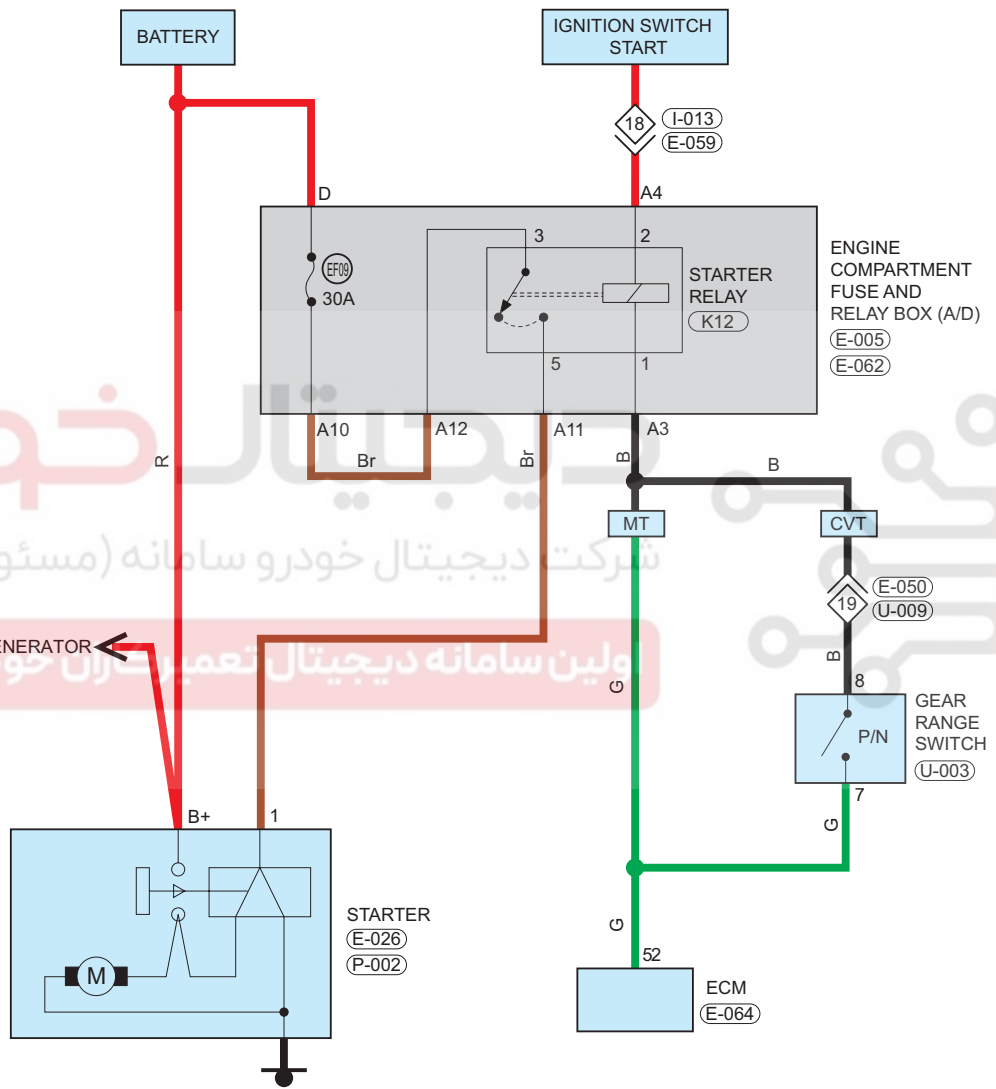

# SQRE4G16 Starting System

Circuit Diagram (Page 1 of 1)

شرکت دیجیتال خودرو  
 اولین سامانه دیجیتال تعمیرکاران خودرو در ایران

09