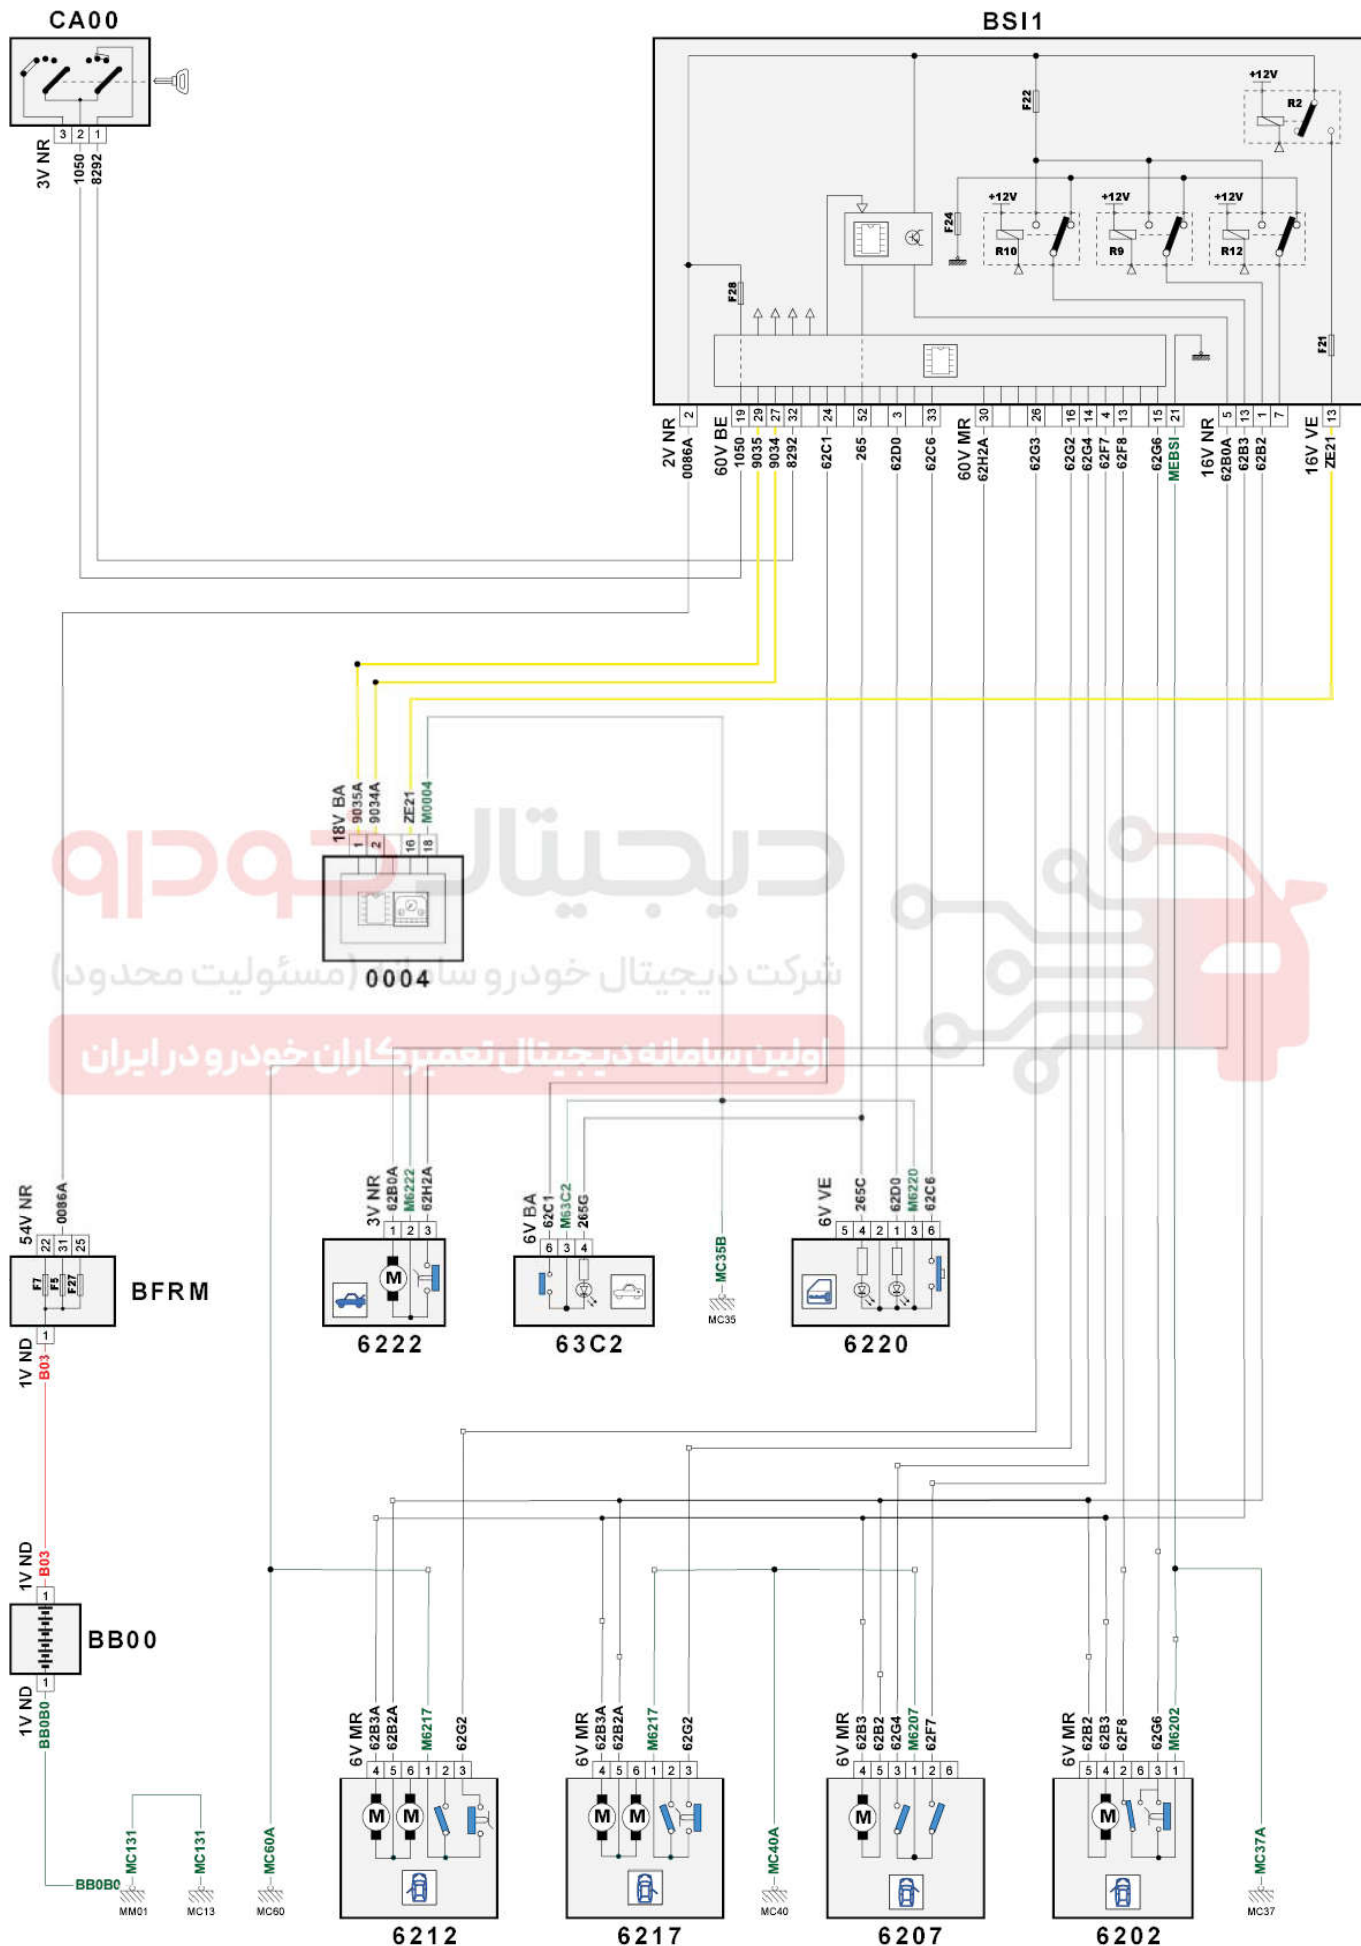

Central Locking

دیجیتال خودرو
 شرکت دیجیتال خودرو سا 0004 (مسئولیت محدود)
 اولین سامانه دیجیتال تعمیرکاران خودرو در ایران

Central Locking

item code	description	information
0004	null	/ instrument panel
6202	null	driver's side front door lock assembly
6207	null	front passenger side door lock assembly
6212	null	rear left door lock assembly
6217	null	rear right door lock assembly
6220	null	door locking switch
6222	null	boot or tailgate lock assembly
63C2	null	interior boot opening button
BB00	null	ancillaries battery
BFRM	null	engine fuse and relay box
BSI1	null	built-in systems interface
CA00	null	ignition switch
E265A	null	crimp one information (or equipotential 265A) wire
E622	null	crimp one information (or equipotential 622) wire
E623	null	crimp one information (or equipotential 623) wire
E934	null	crimp one information (or equipotential 934) wire
E935	null	crimp one information (or equipotential 935) wire
EM35B	null	crimp earth (earth point number 35B)
EM37A	null	crimp earth (earth point number 37A)
EM40A	null	crimp earth (earth point number 40A)
EM60A	null	crimp earth (earth point number 60A)
MC13	null	body earth point number 13
MC35	null	body earth point number 35
MC37A	null	body earth point number 37A
MC40A	null	body earth point number 40
MC60A	null	body earth point number 60
MM01	null	engine earth point number 01