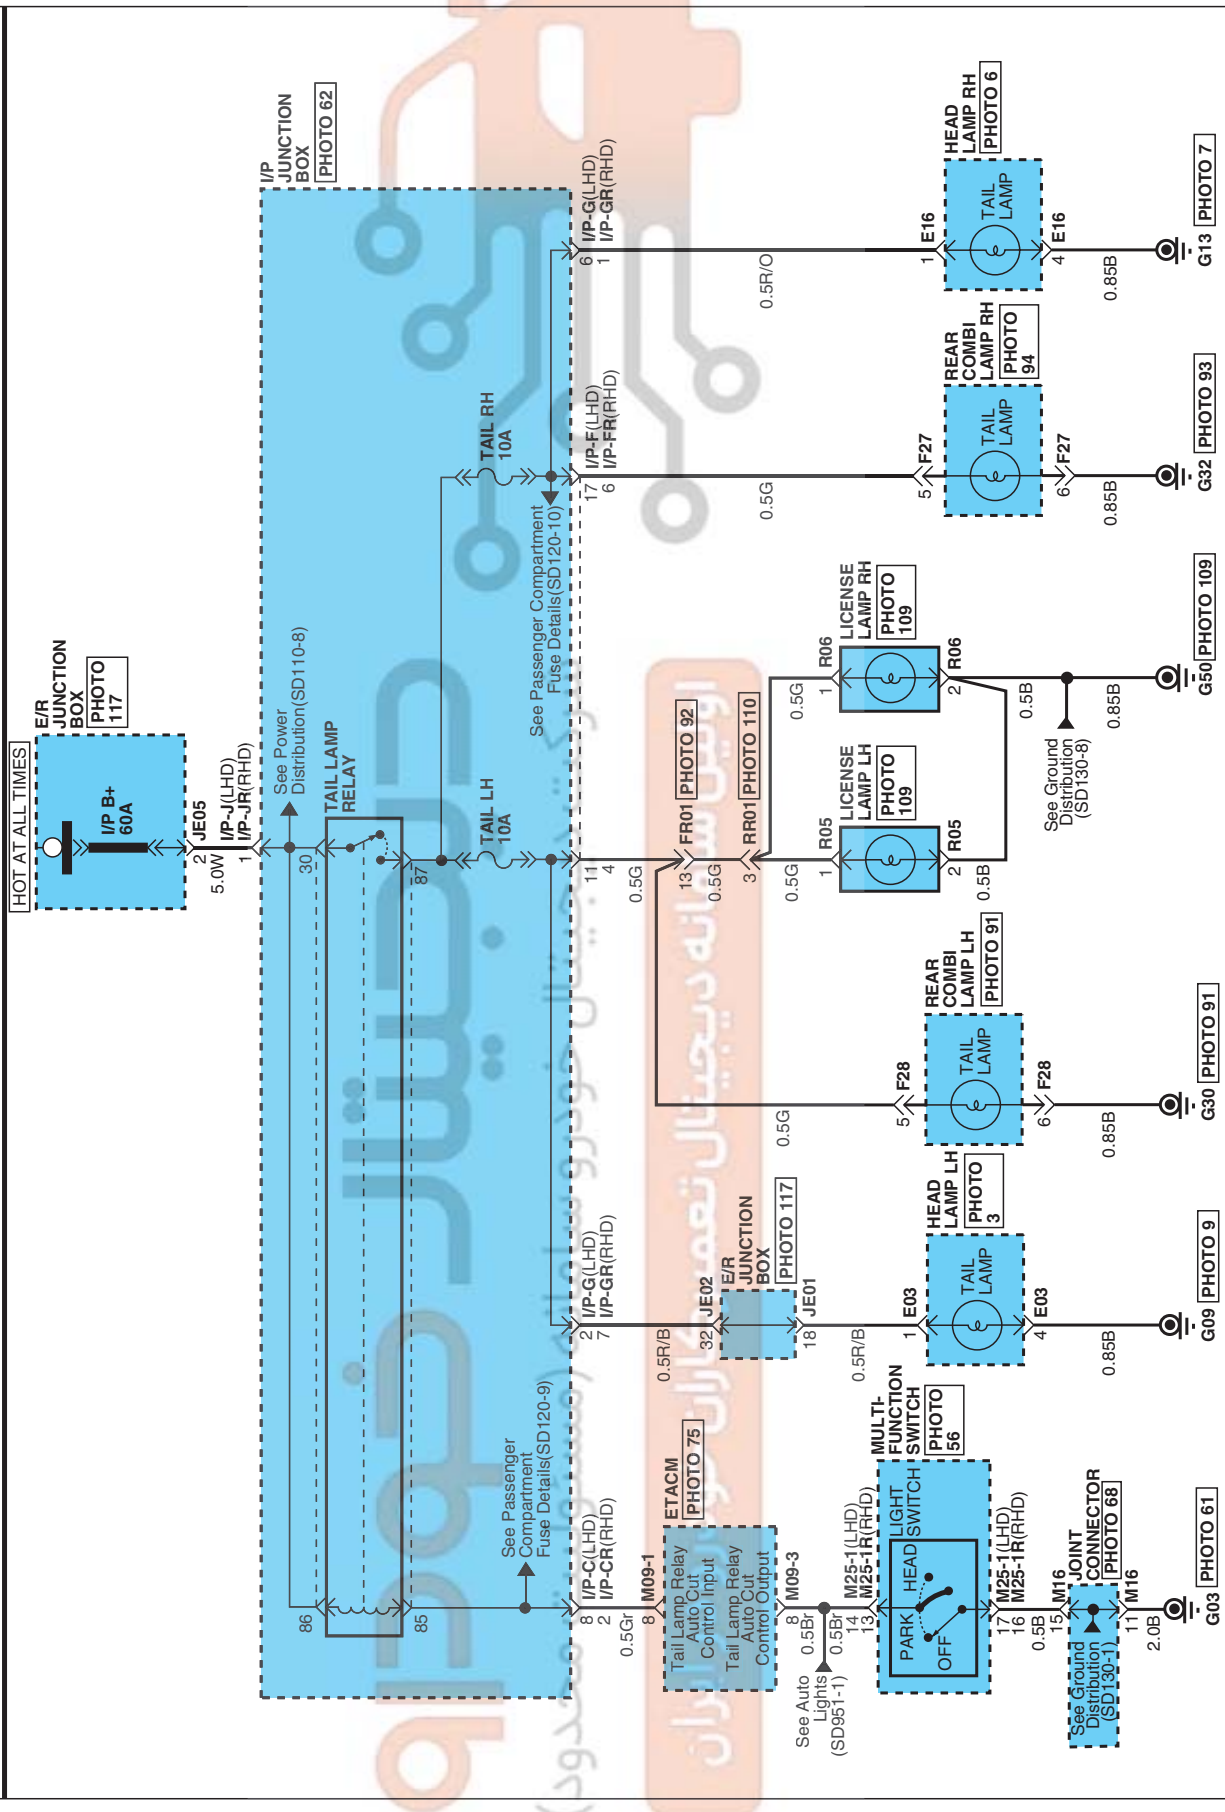

TAIL, PARKING & LICENSE LAMPS EE80D71C

TAIL, PARKING & LICENSE LAMPS (1)

SD928-1

EKMS06928A

TAIL, PARKING & LICENSE LAMPS

TAIL, PARKING & LICENSE LAMPS (2)

SD928-2	
<p>E03</p>  <p>KUM_NMWP_06F_B</p>	<p>E16</p>  <p>KUM_NMWP_06F_B</p>
<p>F27</p>  <p>KET_SWP_06F_B</p>	<p>F28</p>  <p>KET_SWP_06F_B</p>
<p>M09-1</p>  <p>AMP_0407_26F_W_HD</p>	<p>M09-3</p>  <p>AMP_0407_22F_W_HD</p>
<p>M25-1</p>  <p>KET_0509_18F_W</p>	<p>M25-1R</p>  <p>KET_0509_18F_W</p>
<p>R05</p>  <p>KET_0901I_02F_Gr_T</p>	<p>R06</p>  <p>KET_0901I_02F_Gr_T</p>