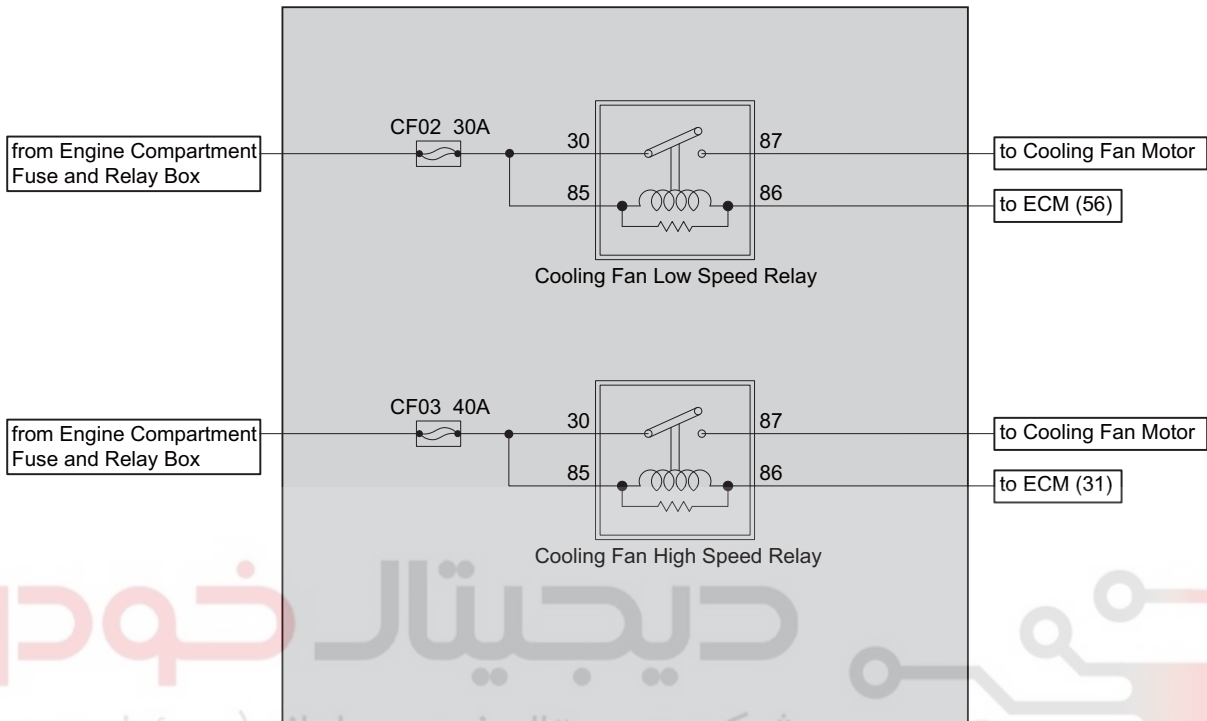

Cooling Fan Fuse and Relay Box Inner Circuit

Circuit Diagram (Page 1 of 1)