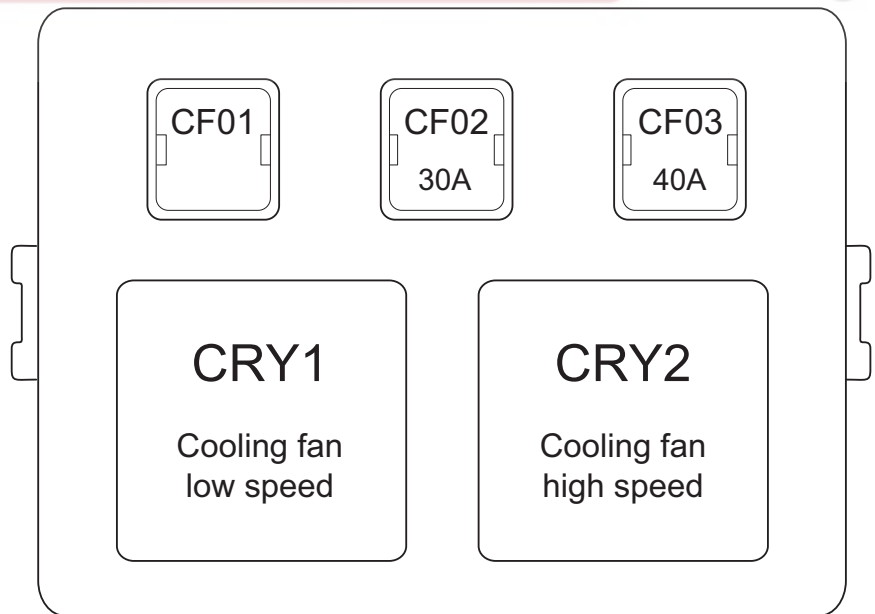

اولین سامانه دیجیتال تعمیرکاران خودرو در ایران

ET11060108

Cooling Fan Fuse and Relay Box

Location of Cooling Fan Fuse and Relay Box

06

ET11060109

Fuse and Relay Layout in Cooling Fan Fuse and Relay Box

اولین سامانه دیجیتال تعمیرکاران خودرو در ایران