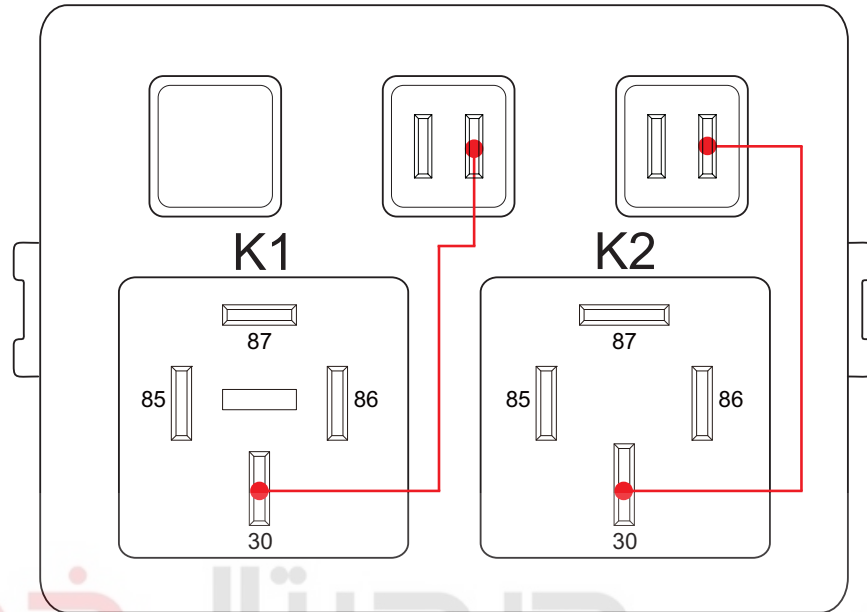

View of Cooling Fan Fuse and Relay Box

Front View