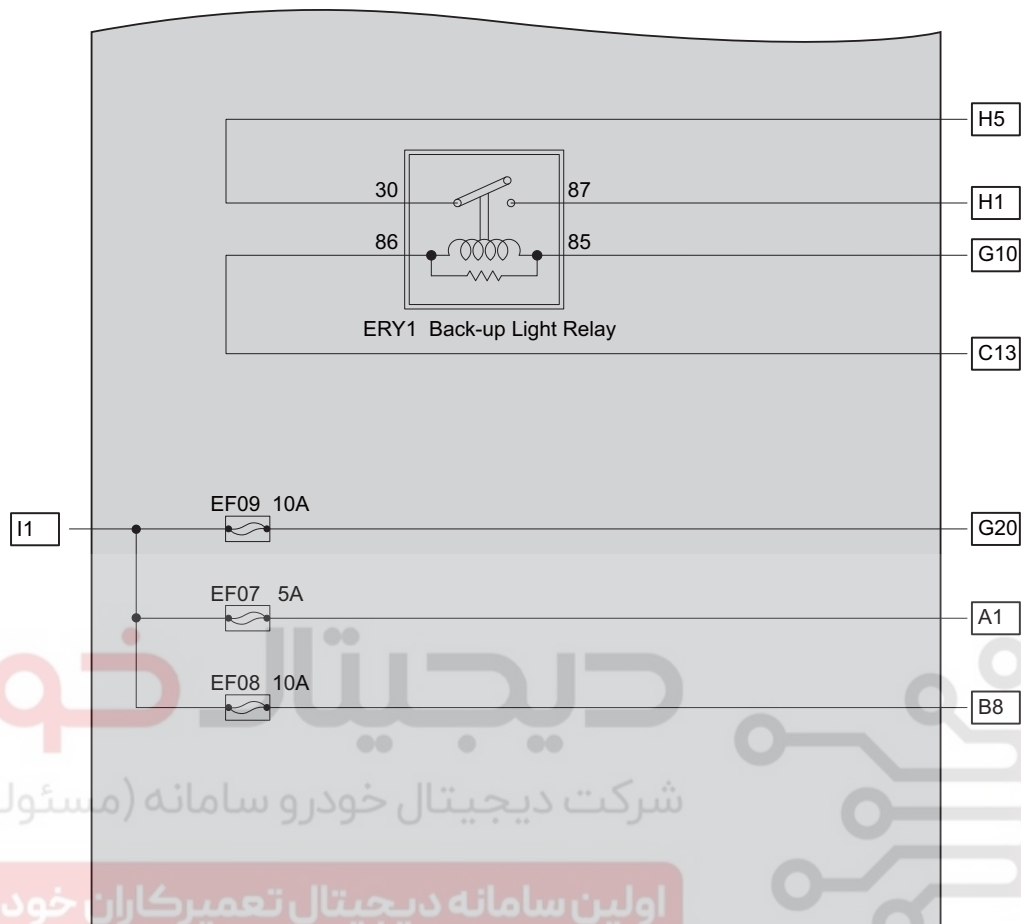

Circuit Diagram (Page 3 of 3)

06

شرکت دیجیتال خودرو (مسئولیت محدود)

اولین سامانه دیجیتال تعمیرکاران خودرو در ایران

ET11060108