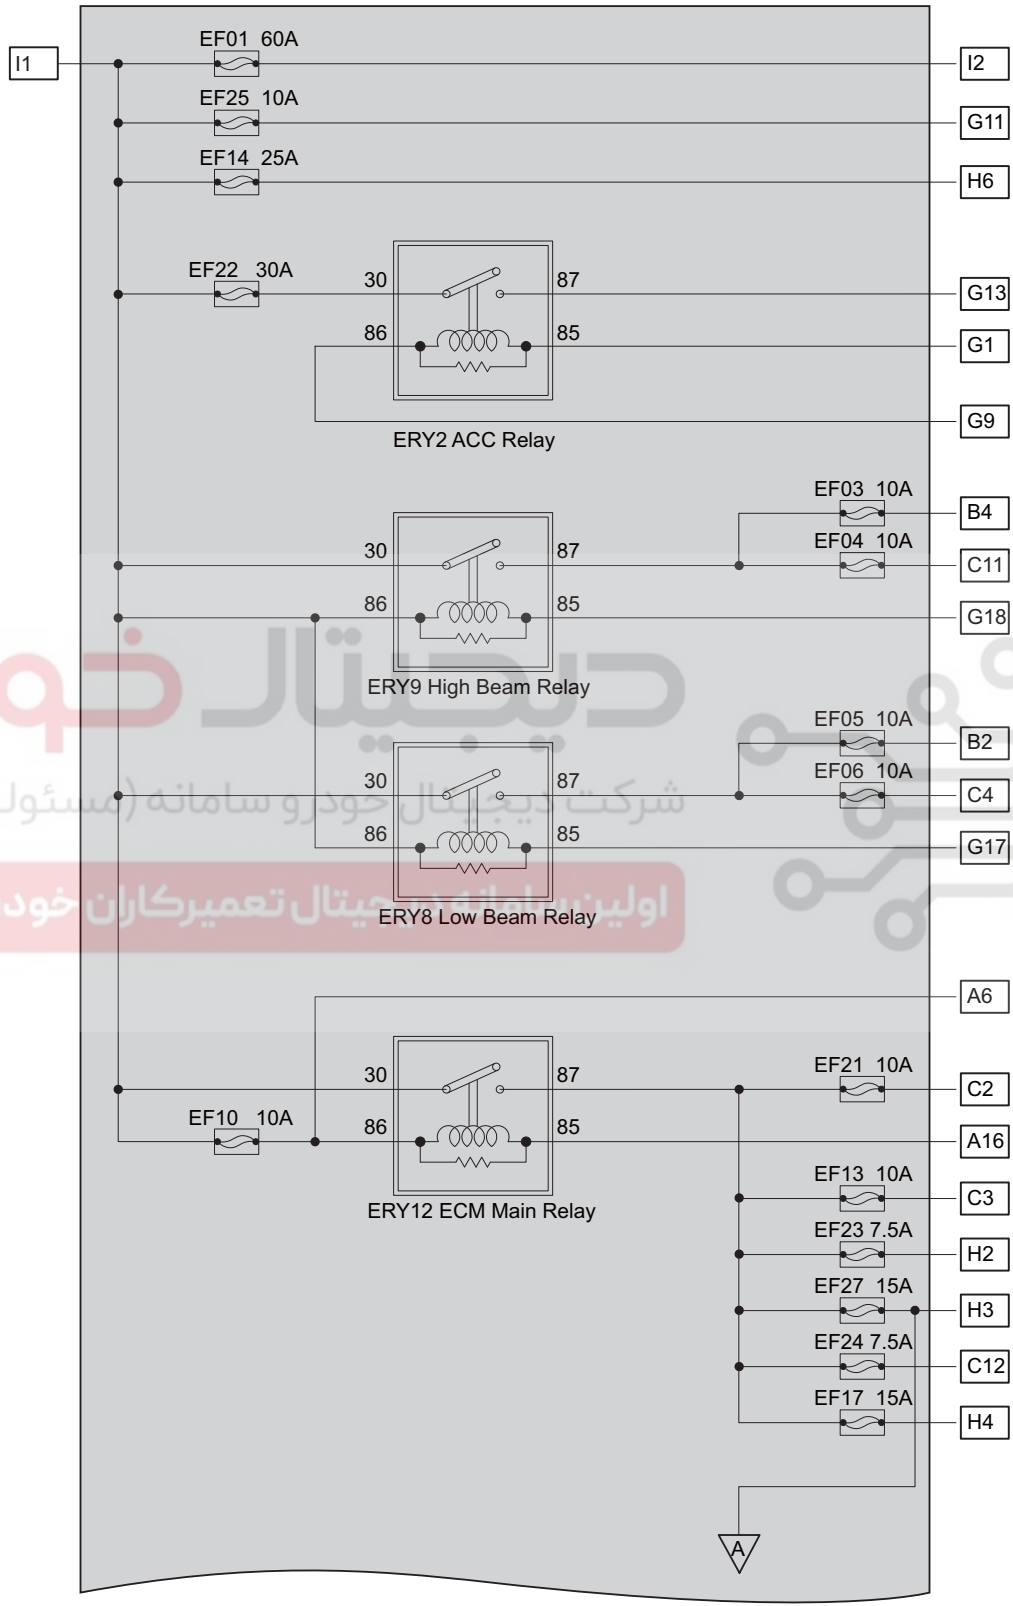

ET11060103

Engine Compartment Fuse Description

No.	Description	No.	Description
EF01	BCM	EF15	Reserve
EF02	Starter	EF16	Reserve
EF03	Left Headlight High Beam	EF17	Variable Camshaft Timing (Exhaust/ Intake)/Canister Solenoid Valve
EF04	Right Headlight High Beam	EF18	Blower Relay
EF05	Left Headlight Low Beam	EF19	Reserve
EF06	Right Headlight Low Beam	EF20	Fuel Pump
EF07	Generator	EF21	ECM Main Relay
EF08	TCU	EF22	ACC Relay
EF09	Back-up Light	EF23	Upstream Oxygen Sensor
EF10	ECM Main Relay Coil	EF24	Downstream Oxygen Sensor
EF11	ABS/ESP	EF25	Brake Switch
EF12	Reserve	EF26	TCU
EF13	Ignition Coil	EF27	Injector
EF14	ABS		

Back View

06

ET11060105

Engine Compartment Fuse and Relay Box Inner Circuit

Circuit Diagram (Page 1 of 3)

06

دیجیتال خودرو (مسئولیت محدود)
 شرکت دیجیتال خودرو سامانه
 اولین ارائه دهنده دیجیتال تعمیرکاران خودرو در ایران