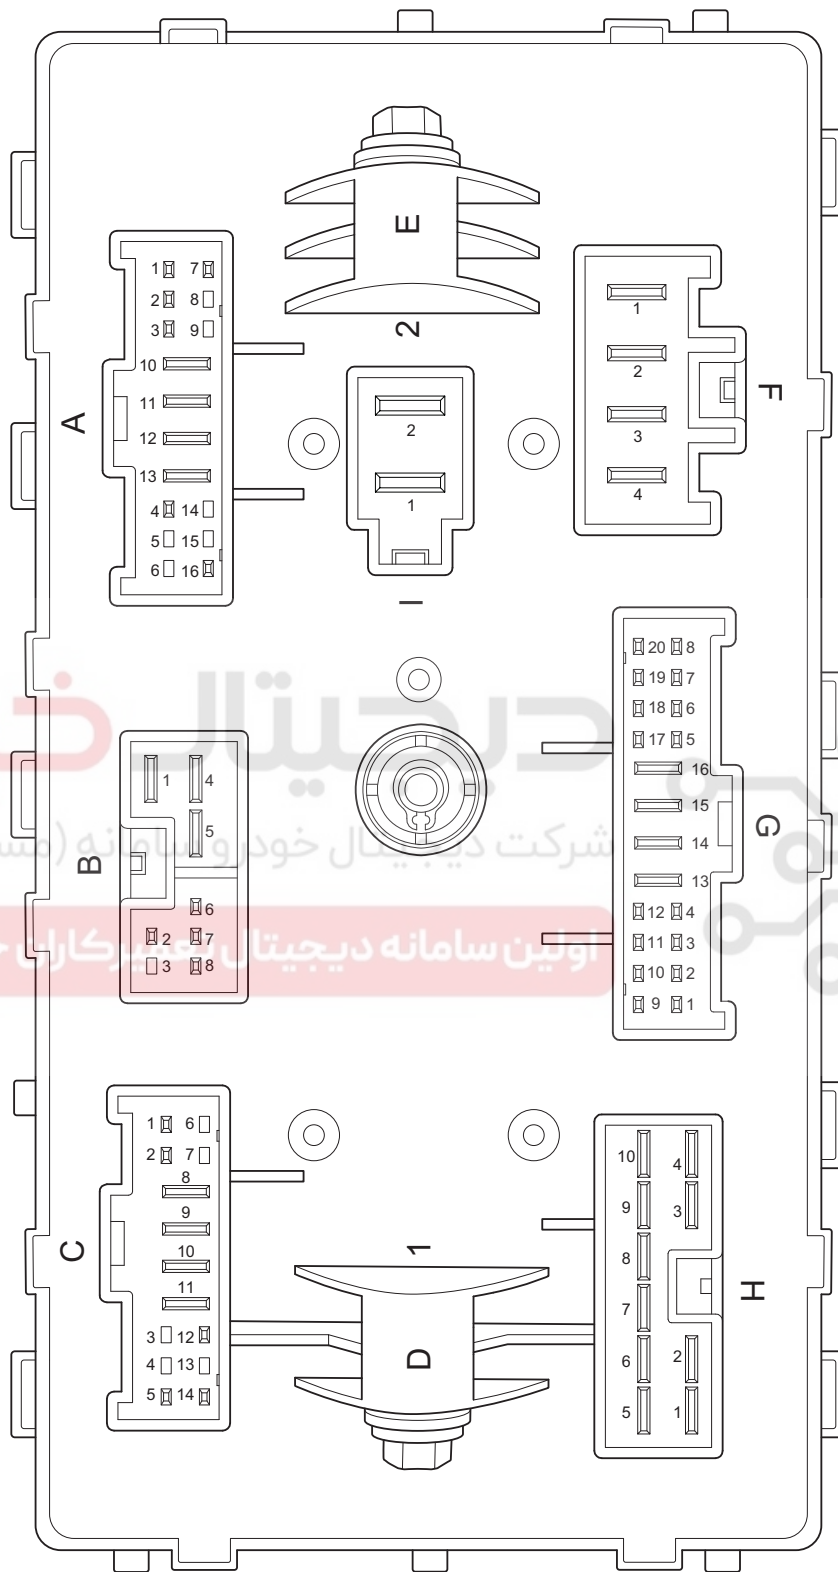

ET11060103

Engine Compartment Fuse Description

No.	Description	No.	Description
EF01	BCM	EF15	Reserve
EF02	Starter	EF16	Reserve
EF03	Left Headlight High Beam	EF17	Variable Camshaft Timing (Exhaust/ Intake)/Canister Solenoid Valve
EF04	Right Headlight High Beam	EF18	Blower Relay
EF05	Left Headlight Low Beam	EF19	Reserve
EF06	Right Headlight Low Beam	EF20	Fuel Pump
EF07	Generator	EF21	ECM Main Relay
EF08	TCU	EF22	ACC Relay
EF09	Back-up Light	EF23	Upstream Oxygen Sensor
EF10	ECM Main Relay Coil	EF24	Downstream Oxygen Sensor
EF11	ABS/ESP	EF25	Brake Switch
EF12	Reserve	EF26	TCU
EF13	Ignition Coil	EF27	Injector
EF14	ABS		

Back View

06

ET11060105

Engine Compartment Fuse and Relay Box Inner Circuit

Circuit Diagram (Page 1 of 3)

06

دیجیتال خودرو (مسئولیت محدود)
 شرکت دیجیتال خودرو سامانه
 اولین ارائه دهنده دیجیتال تعمیرکاران خودرو در ایران