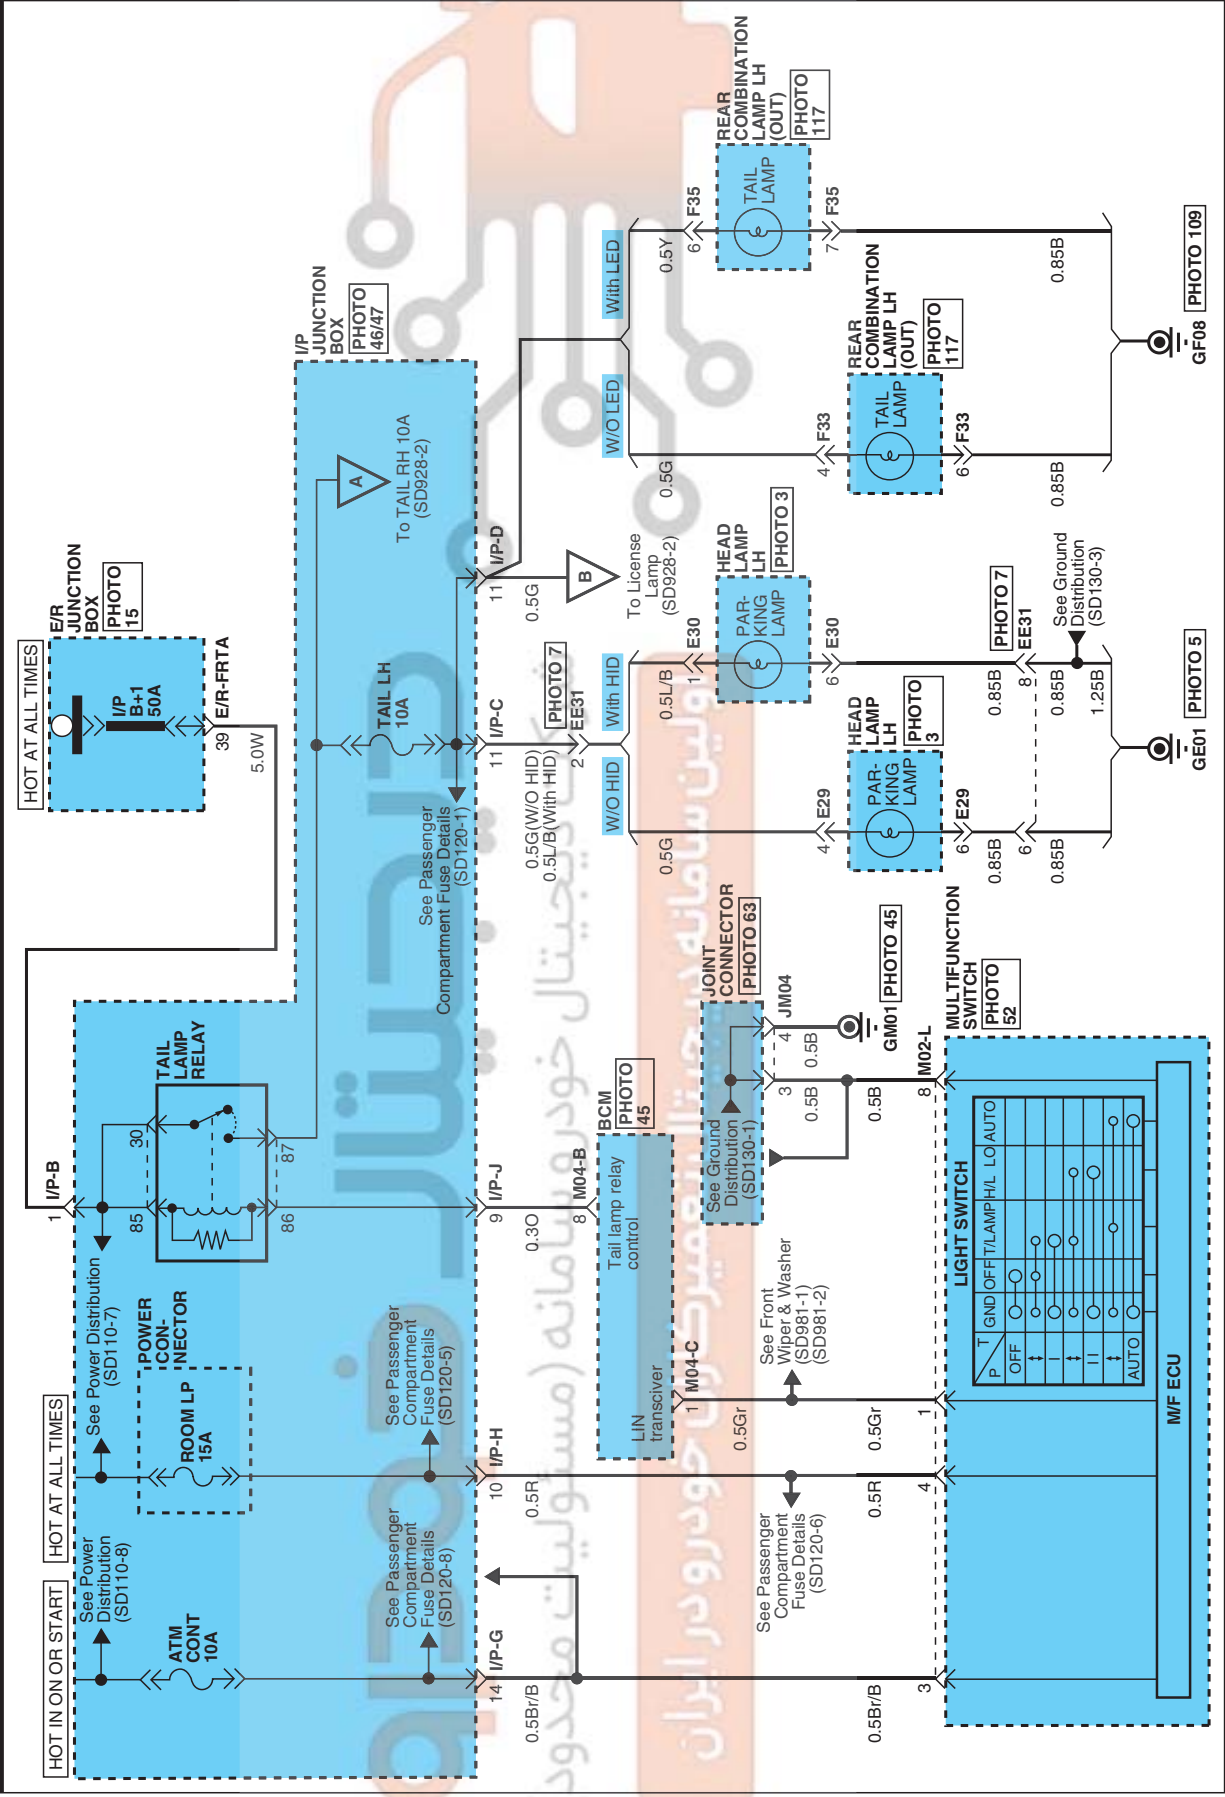

TAIL, PARKING & LICENSE LAMPS

E08F447B

Tail, Parking & License Lamps (1)

SD928-1

EENIS09528A

TAIL, PARKING & LICENSE LAMPS

Tail, Parking & License Lamps (3)		SD928-3	
<p>E29</p>  <p>KUM_NMWP_06F_B</p>	<p>E30</p>  <p>KUM_NMWP_08F_B</p>	<p>E39</p>  <p>KUM_NMWP_06F_B</p>	<p>E40</p>  <p>KUM_NMWP_08F_B</p>
<p>F33</p>  <p>KET_SWP_06F_B</p>	<p>F34</p>  <p>KET_SWP_06F_B</p>	<p>F35</p>  <p>KET_SWP_08F_B</p>	<p>F36</p>  <p>KET_SWP_08F_B</p>
<p>F39</p>  <p>KET_09011WP_04M_B</p>	<p>M02-L</p>  <p>AMP_040M1_08F_B</p>	<p>M04-B</p>  <p>AMP_0407_26F_Gr_HD</p>	<p>M04-C</p>  <p>AMP_0407_16F_W_040</p>
<p>R03</p>  <p>KET_09011_04M_W</p>	<p>R05</p>  <p>KET_09011_04F_W</p>	<p>R06</p>  <p>KET_09011_04F_W</p>	<p>R12</p>  <p>KET_070_8M_W</p>
<p>R04</p>  <p>KUM_CDR_06F_W</p>			

TAIL, PARKING & LICENSE LAMPS

Tail, Parking & License Lamps (4)

SD928-4

MEMO

دیجیتال خودرو

شرکت دیجیتال خودرو سامانه (مسئولیت محدود)

اولین سامانه دیجیتال تعمیرکاران خودرو در ایران