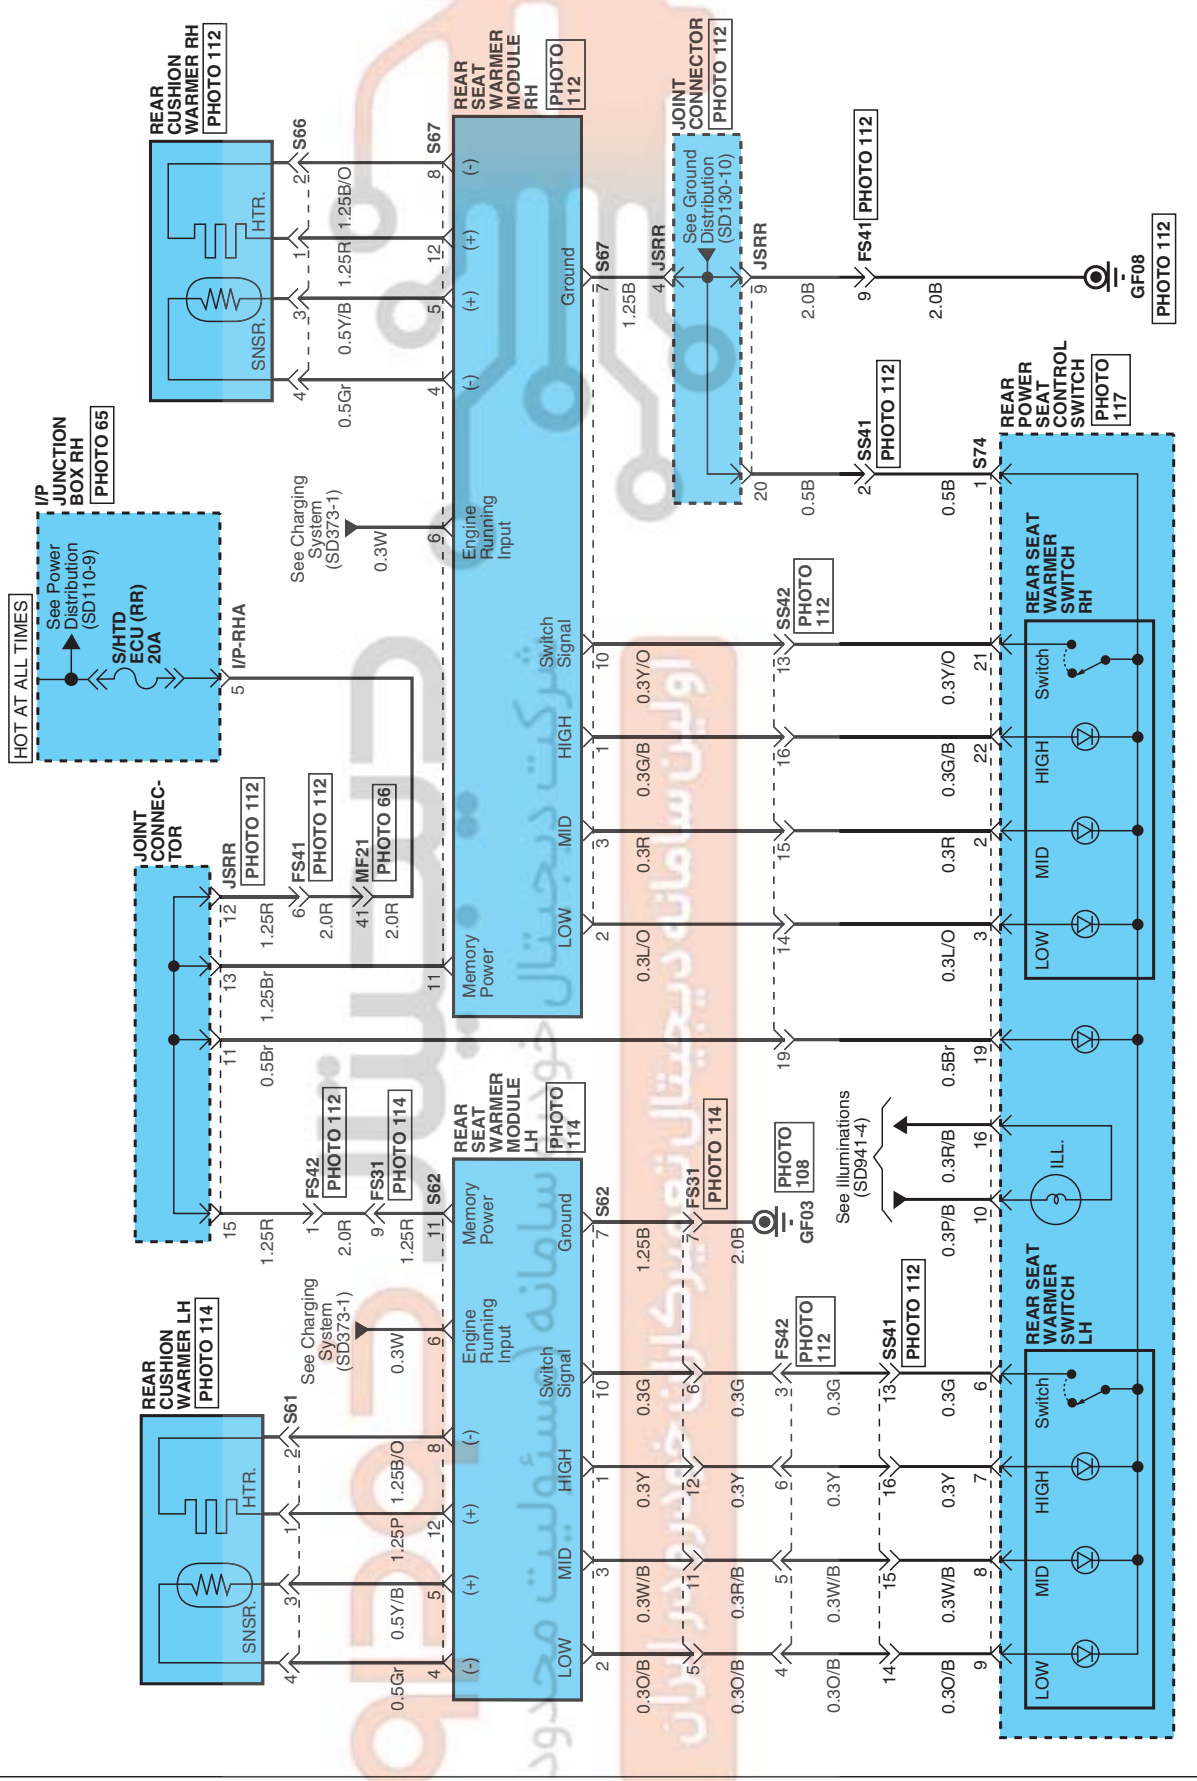

ADJUSTABLE SEAT WARMER SYSTEM

ECCD7FB9

Adjustable Seat Warmer System (1)

SD885-1

EBHS0985A

ADJUSTABLE SEAT WARMER SYSTEM

Adjustable Seat Warmer System (2)

SD885-2

EBHSD9885BL

ADJUSTABLE SEAT WARMER SYSTEM

Adjustable Seat Warmer System (3)

Adjustable Seat Warmer System (3)			SD885-3
<p>F15-B</p>  <p>AMP_040M1_12F_B</p>	<p>F15-C</p>  <p>AMP_040M1_20F_B</p>	<p>F17-B</p>  <p>AMP_070_12F_W</p>	<p>F17-C</p>  <p>KET_040III_20F_W</p>
<p>S12</p>  <p>KET_090II_04M_W</p>	<p>S13</p>  <p>AMP_070JPT_12F_W</p>	<p>S46</p>  <p>KET_090II_04M_W</p>	<p>S47</p>  <p>AMP_070JPT_12F_W</p>
<p>S61</p>  <p>KET_090II_04M_W</p>	<p>S62</p>  <p>AMP_070JPT_12F_W</p>	<p>S66</p>  <p>KET_090II_04M_W</p>	<p>S67</p>  <p>AMP_070JPT_12F_W</p>
<p>S74</p>  <p>AMP_025_24F_W</p>	<p>BLANK</p>		

ADJUSTABLE SEAT WARMER SYSTEM

Adjustable Seat Warmer System (4)

SD885-4

MEMO

دیجیتال خودرو

شرکت دیجیتال خودرو سامانه (مسئولیت محدود)

اولین سامانه دیجیتال تعمیرکاران خودرو در ایران