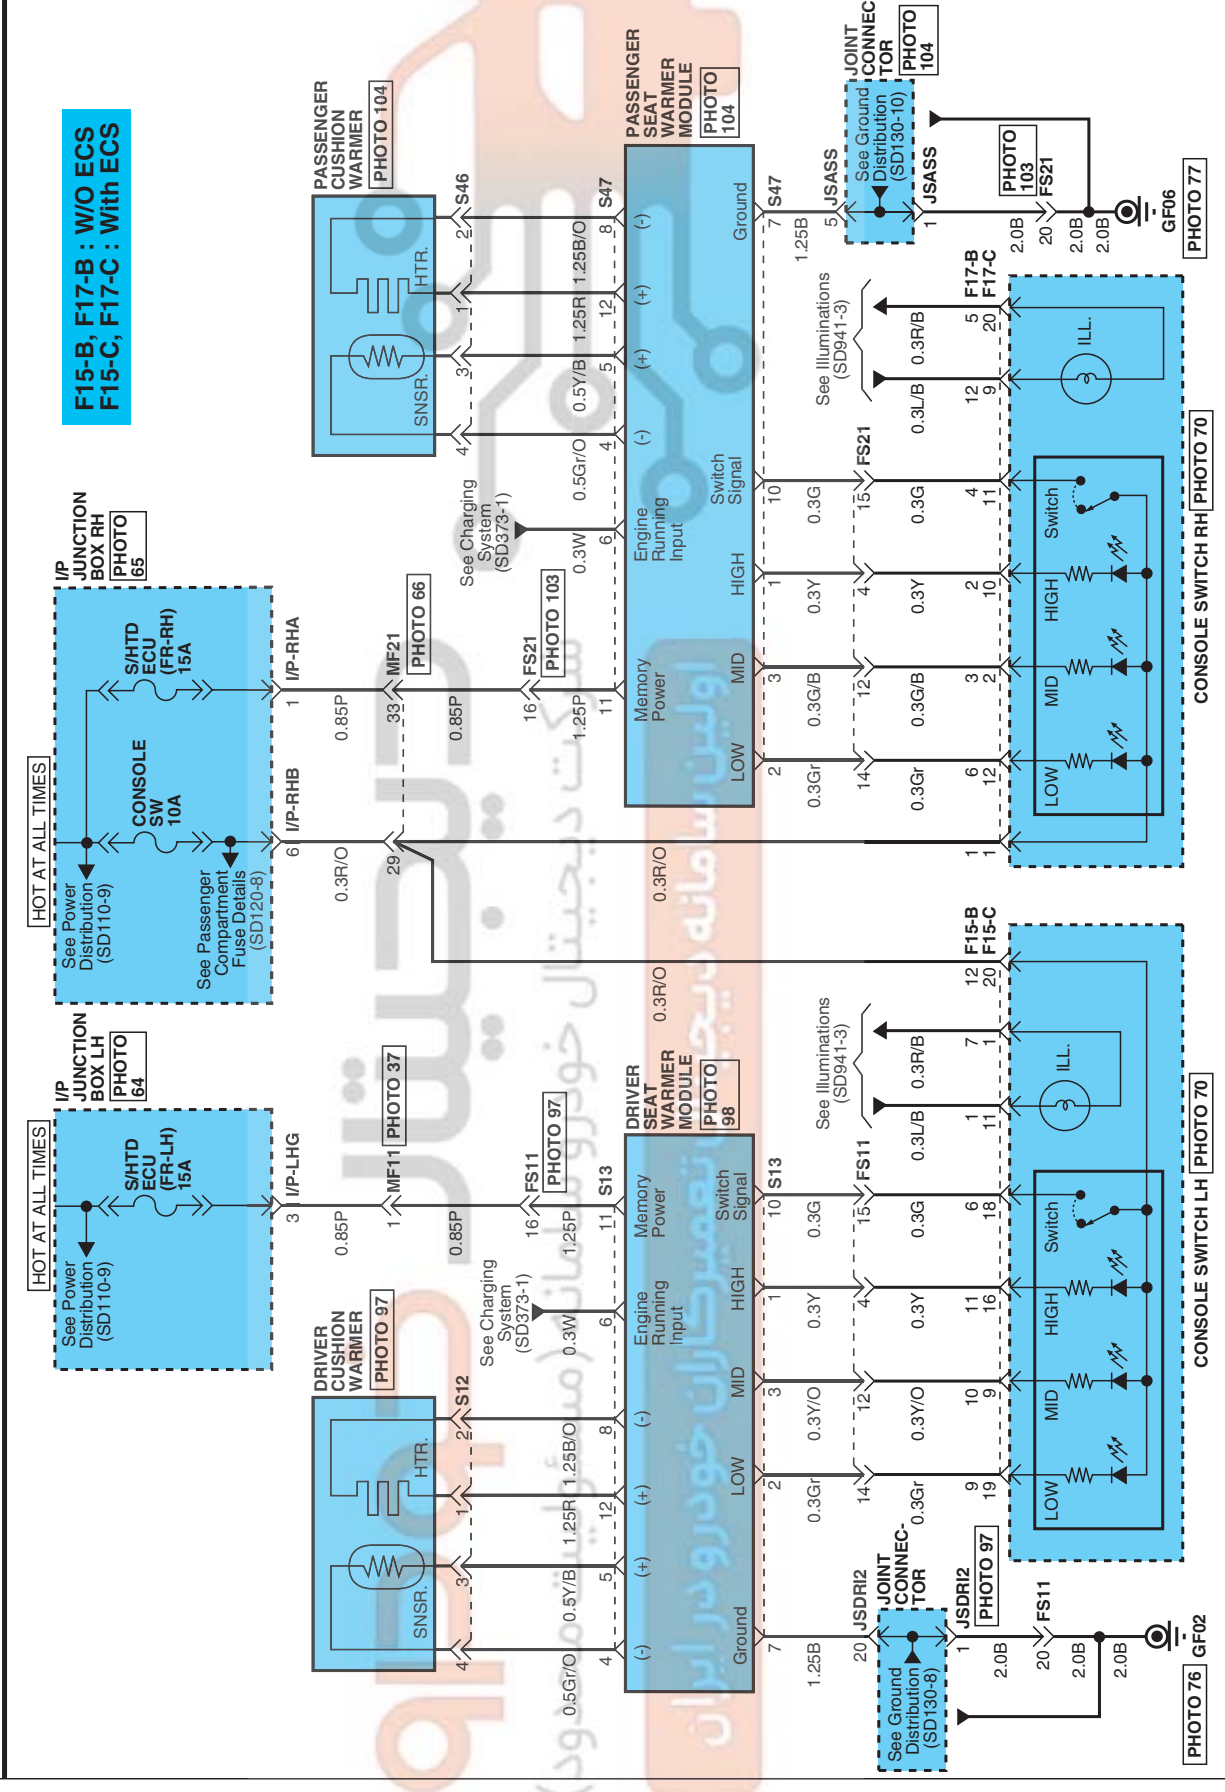

ADJUSTABLE SEAT WARMER SYSTEM

ECCD7FB9

Adjustable Seat Warmer System (1)

SD885-1

EBHS0985A

ADJUSTABLE SEAT WARMER SYSTEM

Adjustable Seat Warmer System (2)

SD885-2

EBHSD9885BL

ADJUSTABLE SEAT WARMER SYSTEM

Adjustable Seat Warmer System (3)

Adjustable Seat Warmer System (3)			SD885-3
<p>F15-B</p>  <p>AMP_040M1_12F_B</p>	<p>F15-C</p>  <p>AMP_040M1_20F_B</p>	<p>F17-B</p>  <p>AMP_070_12F_W</p>	<p>F17-C</p>  <p>KET_040III_20F_W</p>
<p>S12</p>  <p>KET_090II_04M_W</p>	<p>S13</p>  <p>AMP_070JPT_12F_W</p>	<p>S46</p>  <p>KET_090II_04M_W</p>	<p>S47</p>  <p>AMP_070JPT_12F_W</p>
<p>S61</p>  <p>KET_090II_04M_W</p>	<p>S62</p>  <p>AMP_070JPT_12F_W</p>	<p>S66</p>  <p>KET_090II_04M_W</p>	<p>S67</p>  <p>AMP_070JPT_12F_W</p>
<p>S74</p>  <p>AMP_025_24F_W</p>	<p>BLANK</p>		

ADJUSTABLE SEAT WARMER SYSTEM

Adjustable Seat Warmer System (4)

SD885-4

MEMO

دیجیتال خودرو

شرکت دیجیتال خودرو سامانه (مسئولیت محدود)

اولین سامانه دیجیتال تعمیرکاران خودرو در ایران