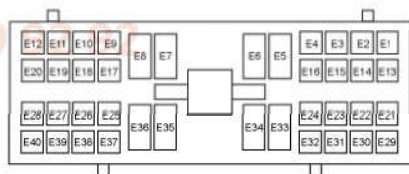

4.2 Circuit diagrams

Instrument cluster (page 1)

Instrument 2

دیجیتال خودرو
 شرکت دیجیتال خودرو سامانه (مسئولیت محدود)
 اولین سامانه دیجیتال تعمیرکاران خودرو در ایران

021 62 99 99 99

www.digitalkhodro.com

WDA130101