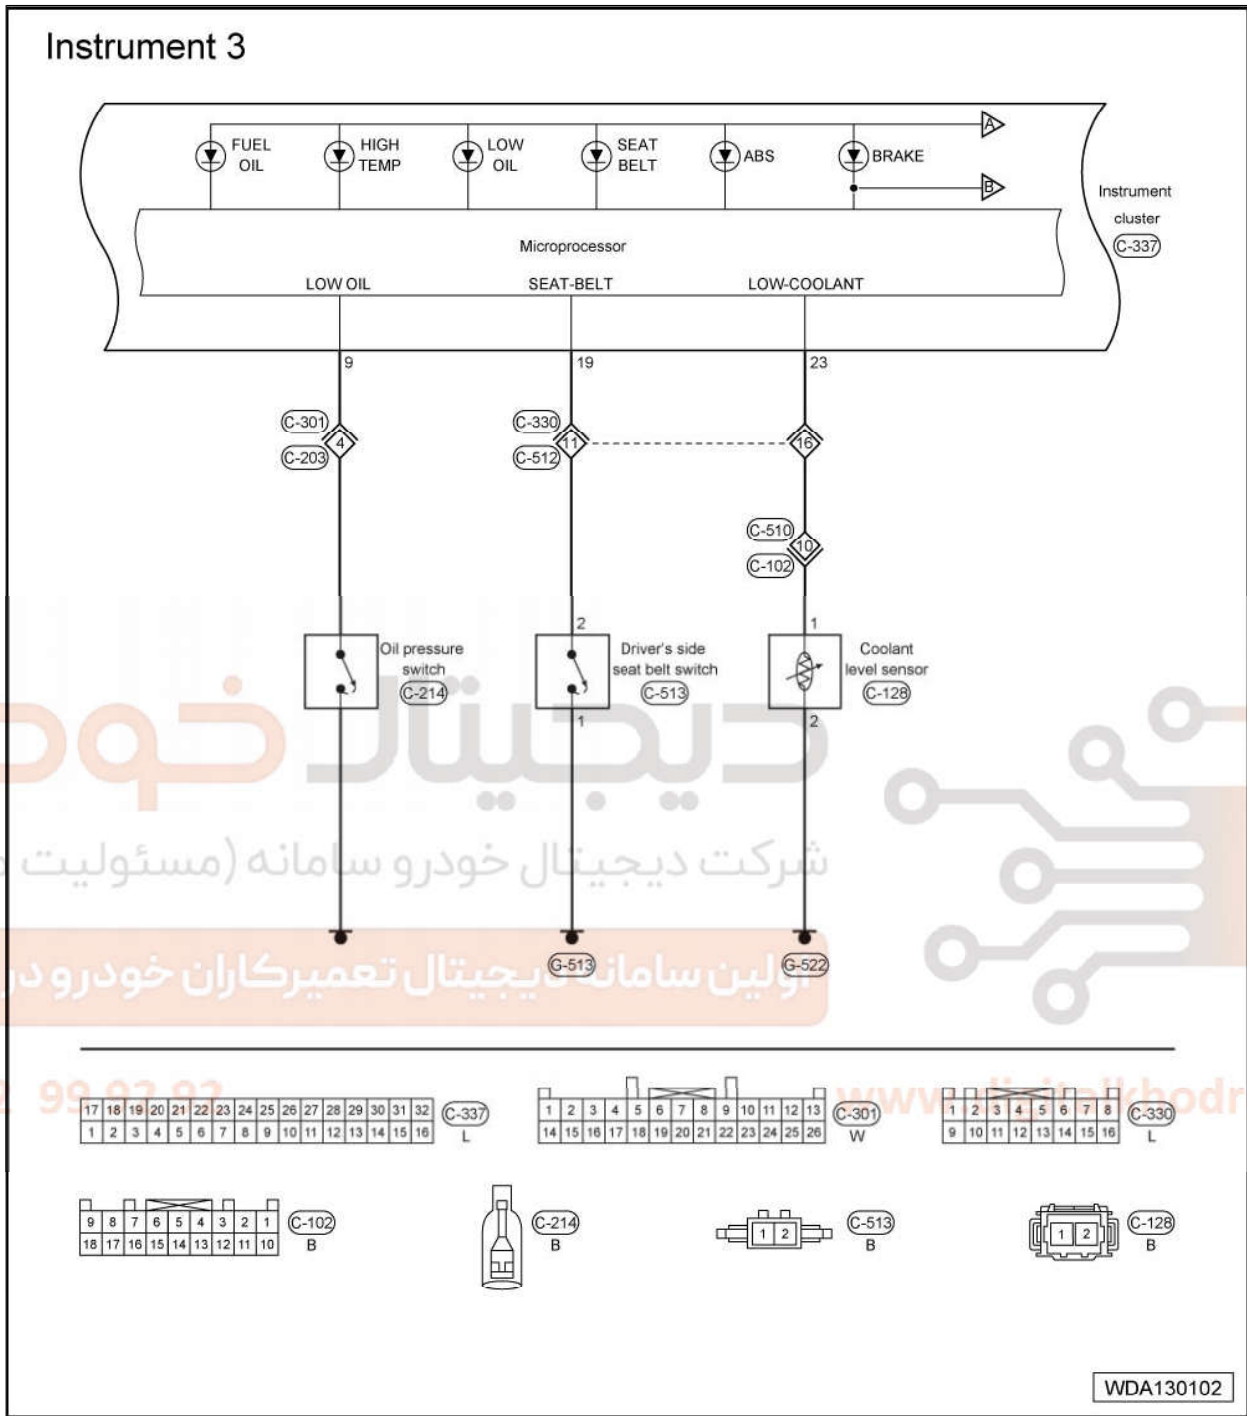

Instrument cluster (page 3)

دیجیتال خودرو
شرکت دیجیتال خودرو سامانه (مسئولیت محدود)
اولین سامانه دیجیتال تعمیرکاران خودرو در ایران