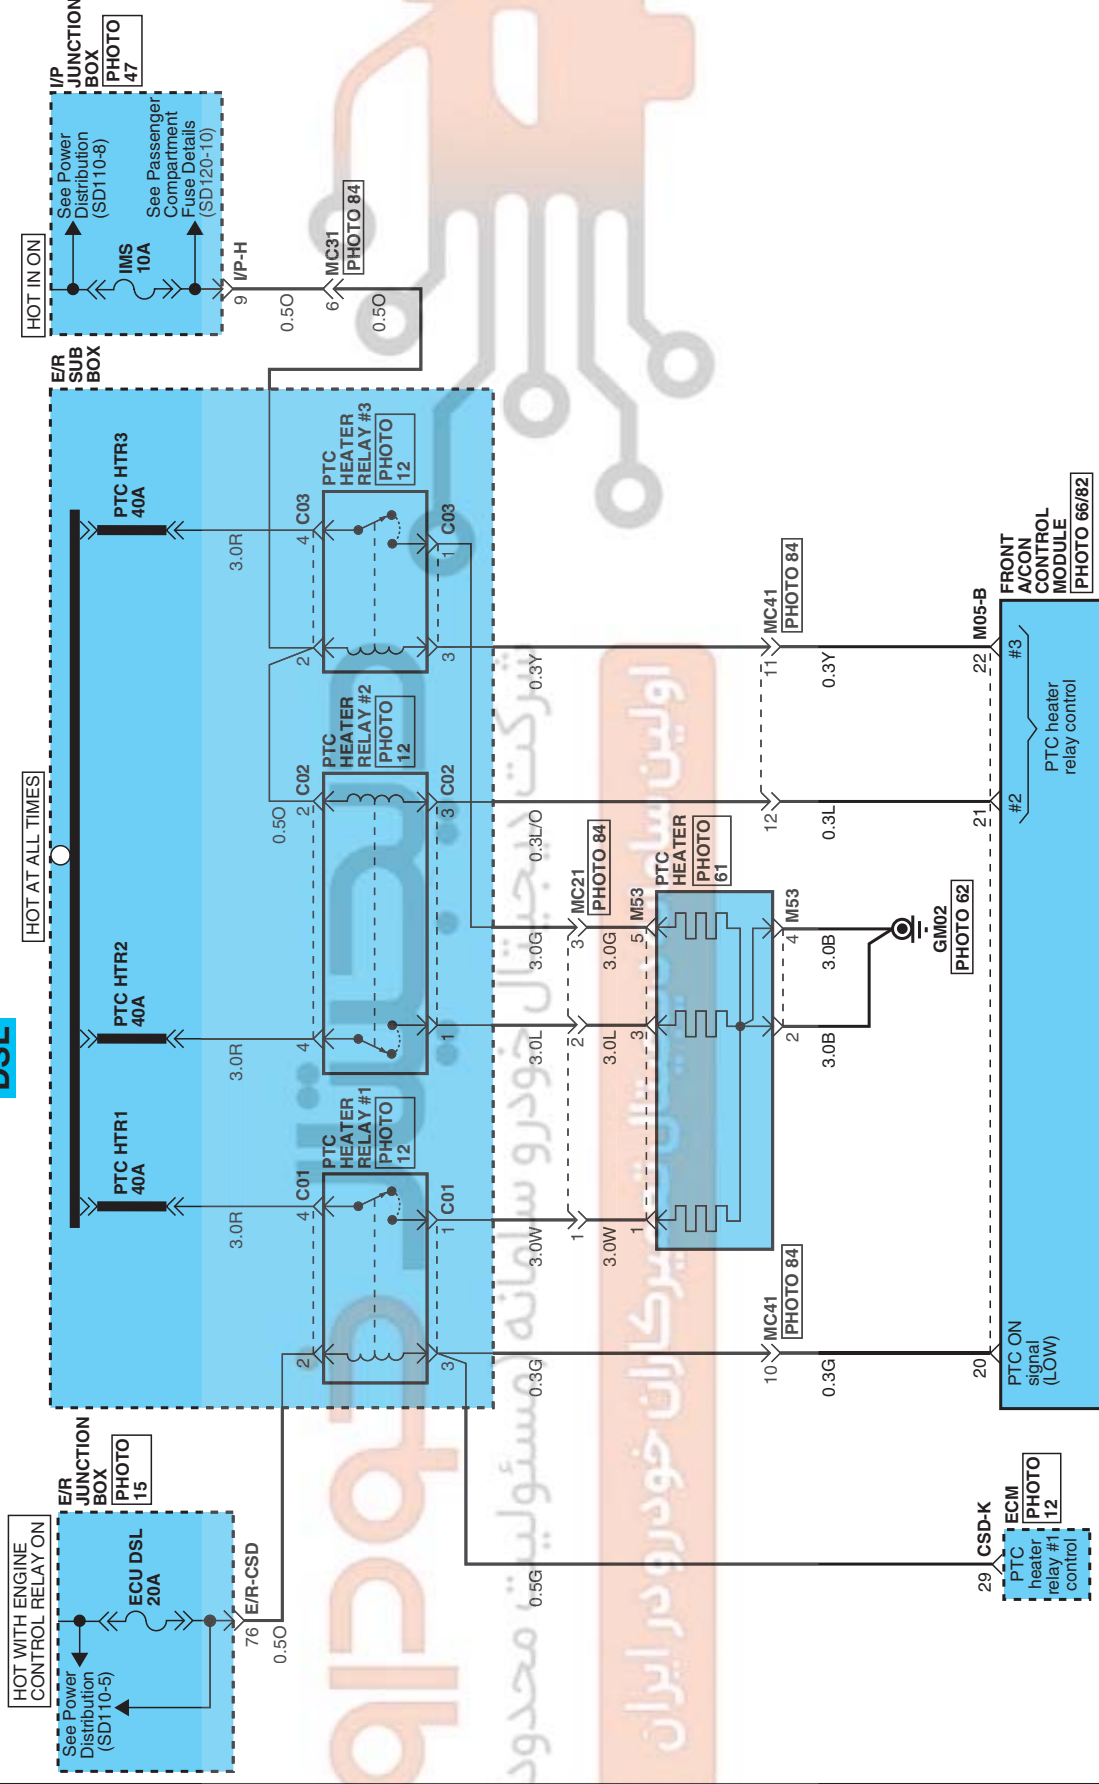

FRONT BLOWER & A/C CONTROL SYSTEM E1A6A8AO

Front Blower & A/C Control System (Auto) (1)

SD971-1

EENS0971A1

FRONT BLOWER & A/C CONTROL SYSTEM

Front Blower & A/C Control System (Auto) (2)

SD971-2

### FRONT BLOWER & A/C CONTROL SYSTEM

#### Front Blower & A/C Control System (Auto) (4)

SD971-4

**DSL**

\* P.T.C (Positive Temperature Coefficient)

FRONT BLOWER & A/C CONTROL SYSTEM

Front Blower & A/C Control System (Auto) (5)

SD971-5	
<p><b>C01</b></p>  <p>CR04F063</p>	<p><b>C02</b></p>  <p>CR04F063</p>
<p><b>C03</b></p>  <p>CR04F063</p>	<p><b>C03</b></p>  <p>CR04F063</p>
<p><b>CLG-A</b></p>  <p>CLG28</p> <p>KUM_NMWP_01F_B</p>	<p><b>CLG-K</b></p>  <p>CLG28</p> <p>KUM_NMWP_01F_B</p>
<p><b>E22</b></p>  <p>KET_SWP_03F_B</p>	<p><b>E21</b></p>  <p>AMP_ECU_94F_B</p>
<p><b>M12</b></p>  <p>KUM_CDR_07F_B</p>	<p><b>M11</b></p>  <p>KET_SWP_02F_B</p>
<p><b>M13</b></p>  <p>KUM_CDR_07F_L</p>	<p><b>M14</b></p>  <p>KUM_CDR_07F_L</p>
<p><b>M12</b></p>  <p>KUM_CDR_07F_B</p>	<p><b>M13</b></p>  <p>KUM_CDR_07F_L</p>
<p><b>M05-A</b></p>  <p>AMP_0407_26F_W_HD</p>	<p><b>M05-B</b></p>  <p>AMP_0407_22F_W_HD</p>
<p><b>M12</b></p>  <p>KUM_CDR_07F_B</p>	<p><b>M13</b></p>  <p>KUM_CDR_07F_L</p>
<p><b>M12</b></p>  <p>KUM_CDR_07F_B</p>	<p><b>M13</b></p>  <p>KUM_CDR_07F_L</p>
<p><b>M12</b></p>  <p>KUM_CDR_07F_B</p>	<p><b>M13</b></p>  <p>KUM_CDR_07F_L</p>