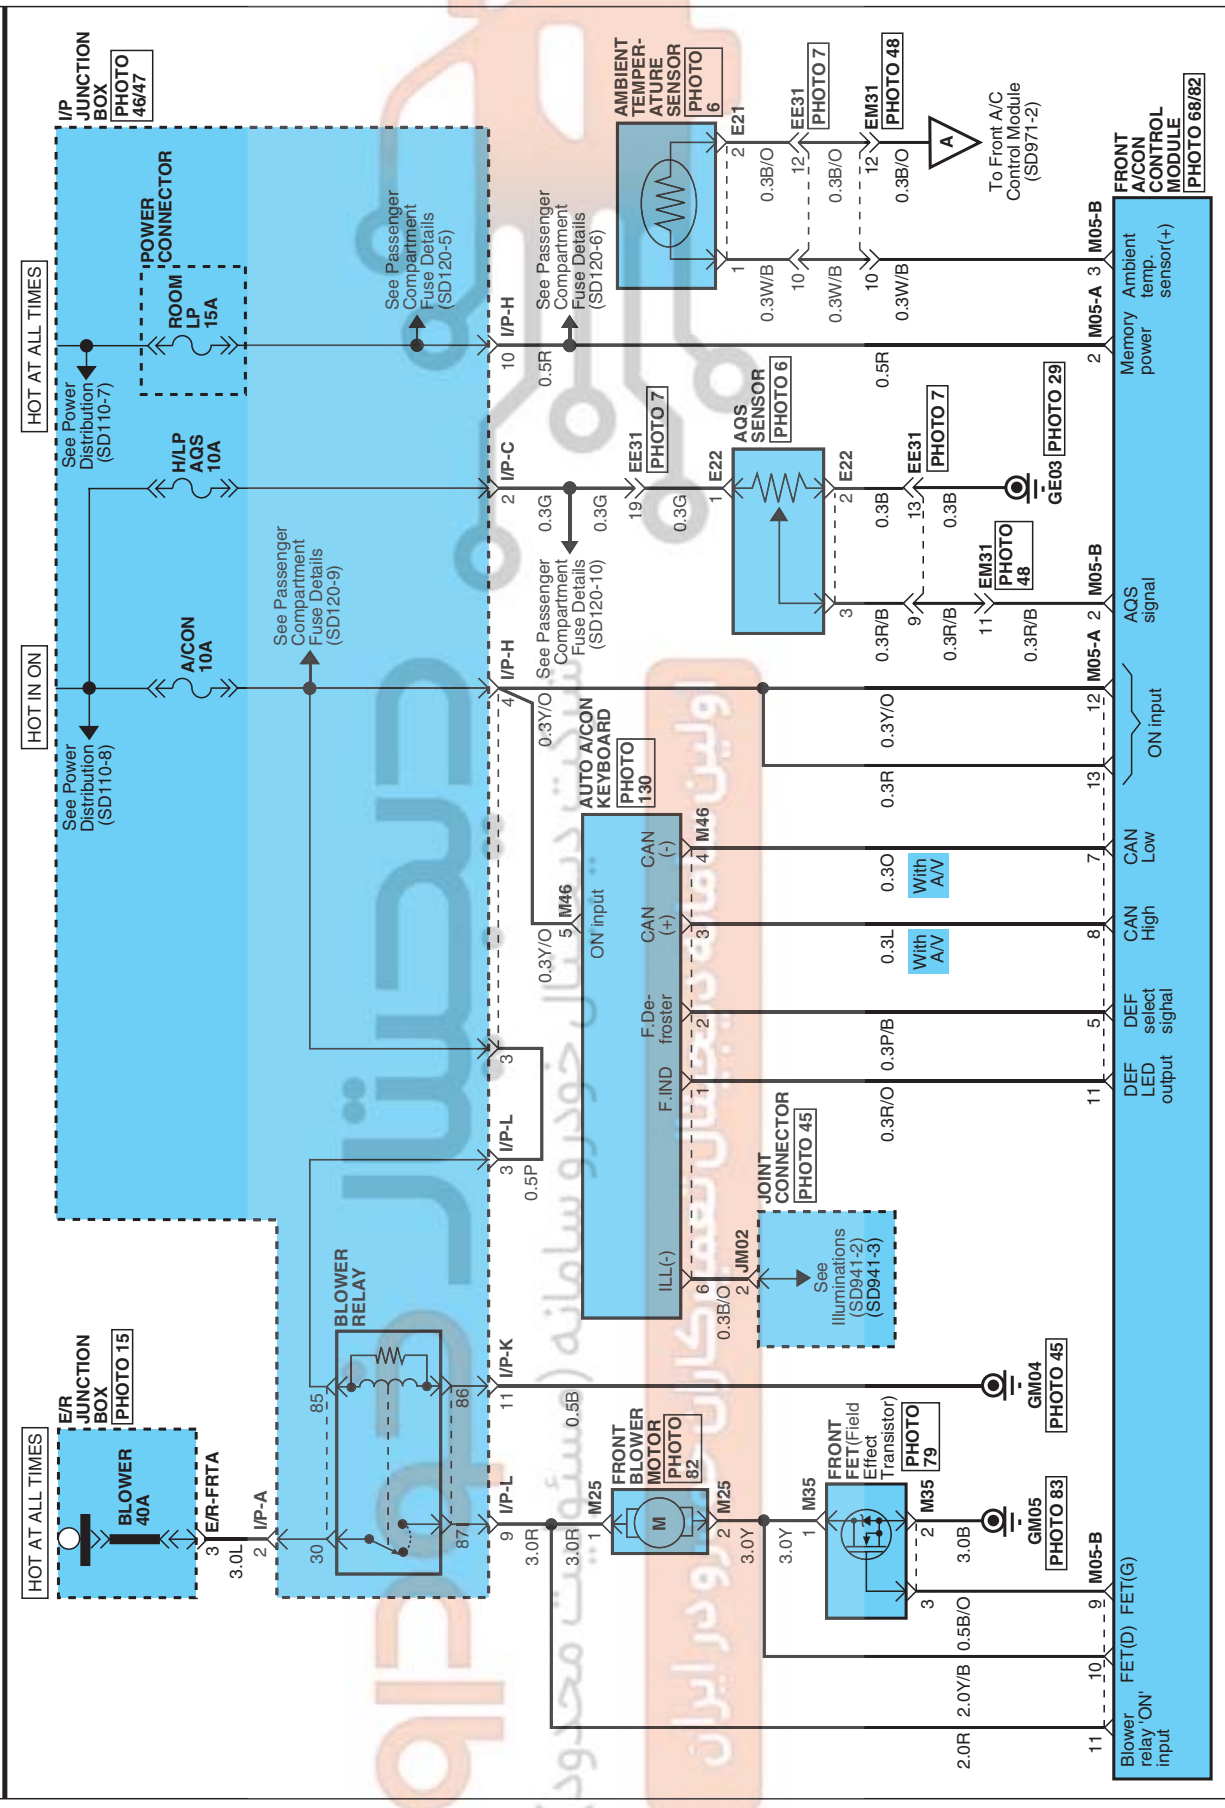

FRONT BLOWER & A/C CONTROL SYSTEM E1A6A8AO

Front Blower & A/C Control System (Auto) (1)

SD971-1

EENS0971A1

FRONT BLOWER & A/C CONTROL SYSTEM

Front Blower & A/C Control System (Auto) (2)

SD971-2

### FRONT BLOWER & A/C CONTROL SYSTEM

#### Front Blower & A/C Control System (Auto) (4)

SD971-4

**DSL**

\* P.T.C (Positive Temperature Coefficient)

FRONT BLOWER & A/C CONTROL SYSTEM

Front Blower & A/C Control System (Auto) (5)

SD971-5	
<p><b>C01</b></p>  <p>CR04F063</p>	<p><b>C02</b></p>  <p>CR04F063</p>
<p><b>C03</b></p>  <p>CR04F063</p>	<p><b>C03</b></p>  <p>CR04F063</p>
<p><b>CLG-A</b></p>  <p>CLG28</p> <p>KUM_NMWP_01F_B</p>	<p><b>CLG-K</b></p>  <p>CLG28</p> <p>KUM_NMWP_01F_B</p>
<p><b>E22</b></p>  <p>KET_SWP_03F_B</p>	<p><b>E21</b></p>  <p>AMP_ECU_94F_B</p>
<p><b>M12</b></p>  <p>KUM_CDR_07F_B</p>	<p><b>M11</b></p>  <p>KET_SWP_02F_B</p>
<p><b>M13</b></p>  <p>KUM_CDR_07F_L</p>	<p><b>M14</b></p>  <p>KUM_CDR_07F_L</p>
<p><b>M12</b></p>  <p>KUM_CDR_07F_B</p>	<p><b>M13</b></p>  <p>KUM_CDR_07F_L</p>
<p><b>M05-A</b></p>  <p>AMP_0407_26F_W_HD</p>	<p><b>M05-B</b></p>  <p>AMP_0407_22F_W_HD</p>
<p><b>M12</b></p>  <p>KUM_CDR_07F_B</p>	<p><b>M13</b></p>  <p>KUM_CDR_07F_L</p>
<p><b>M12</b></p>  <p>KUM_CDR_07F_B</p>	<p><b>M13</b></p>  <p>KUM_CDR_07F_L</p>
<p><b>M12</b></p>  <p>KUM_CDR_07F_B</p>	<p><b>M13</b></p>  <p>KUM_CDR_07F_L</p>