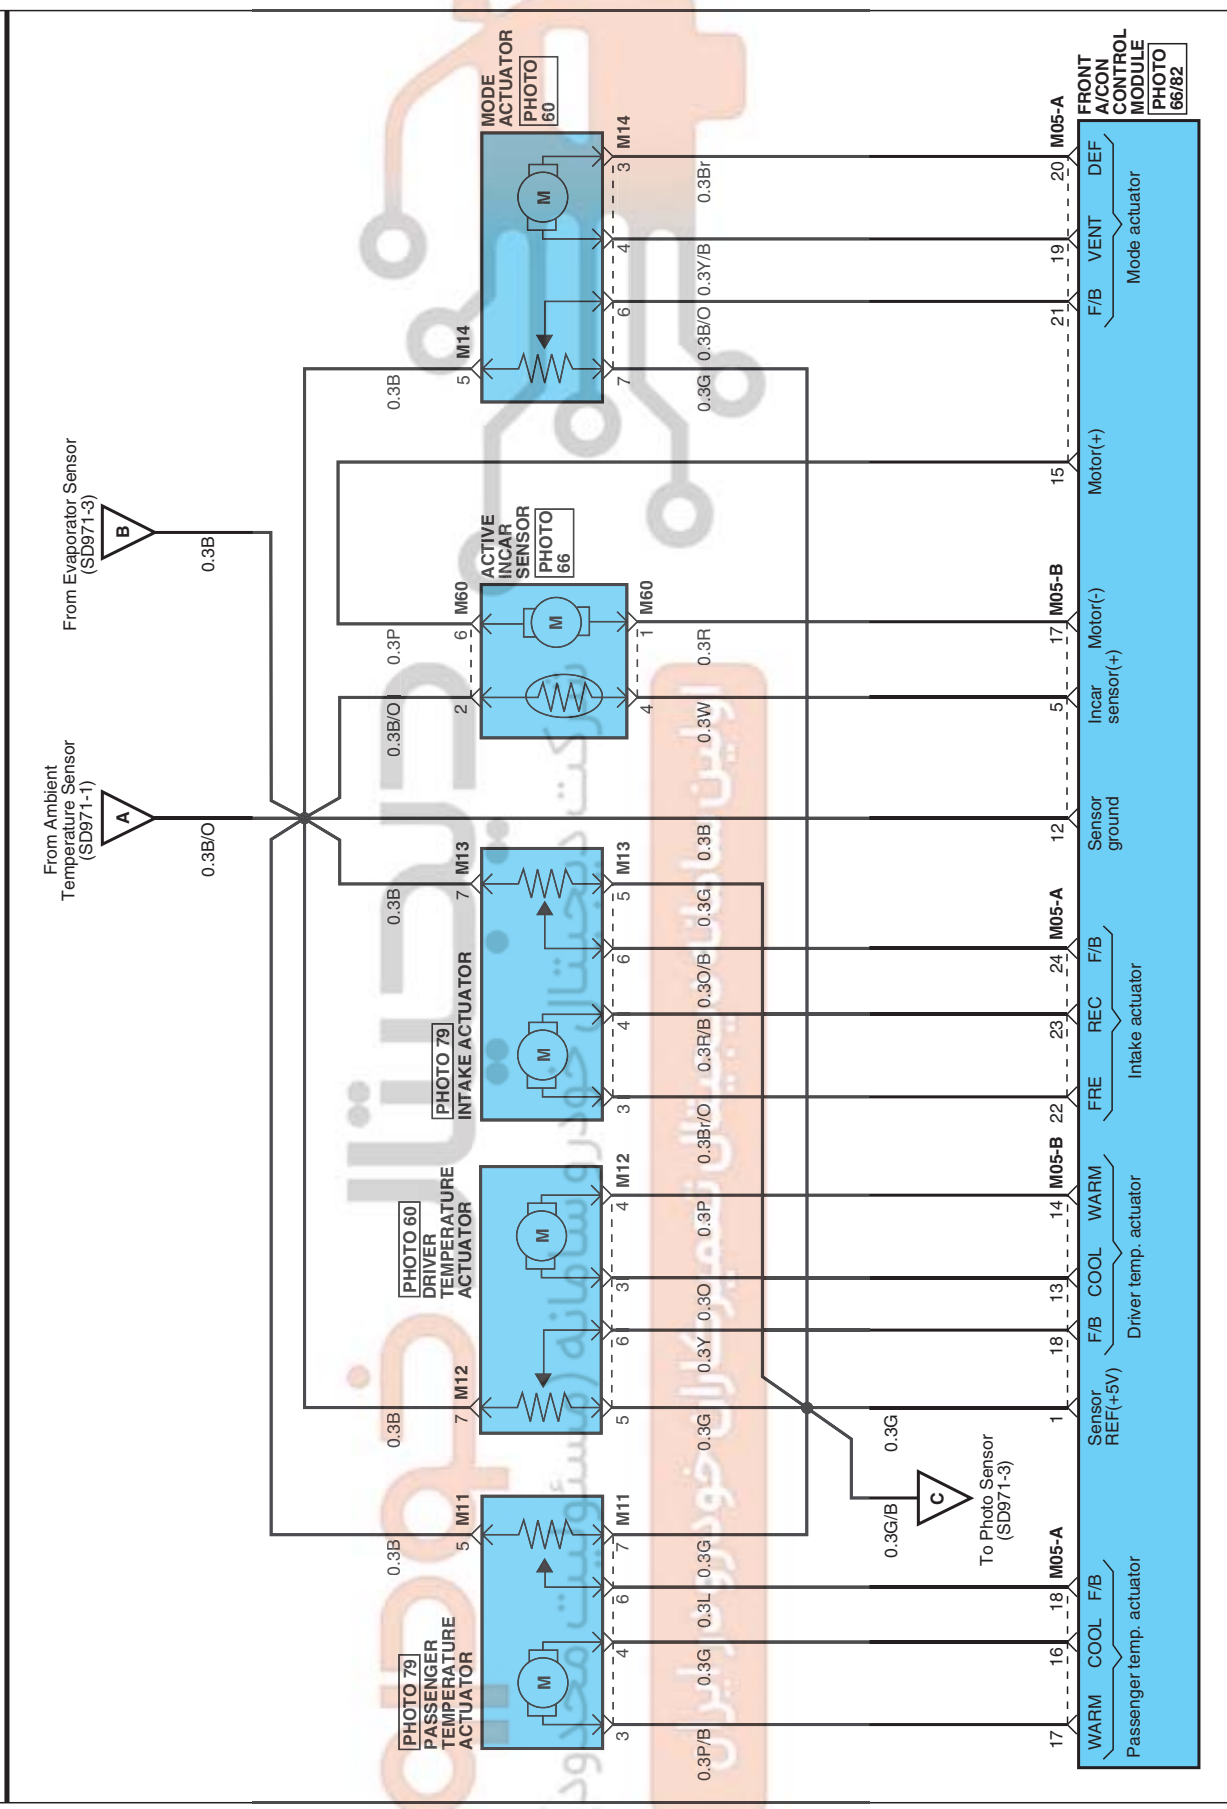

FRONT BLOWER & A/C CONTROL SYSTEM E1A6A8AO

Front Blower & A/C Control System (Auto) (1)

SD971-1

EENS0971A1

FRONT BLOWER & A/C CONTROL SYSTEM

Front Blower & A/C Control System (Auto) (2)

SD971-2

### FRONT BLOWER & A/C CONTROL SYSTEM

#### Front Blower & A/C Control System (Auto) (4)

SD971-4

**DSL**

\* P.T.C (Positive Temperature Coefficient)

FRONT BLOWER & A/C CONTROL SYSTEM

Front Blower & A/C Control System (Auto) (5)

SD971-5	
<p><b>C01</b></p>  <p>CR04F063</p>	<p><b>C02</b></p>  <p>CR04F063</p>
<p><b>C03</b></p>  <p>CR04F063</p>	<p><b>C03</b></p>  <p>CR04F063</p>
<p><b>CLG-A</b></p>  <p>CLG28</p> <p>KUM_NMWP_01F_B</p>	<p><b>CLG-K</b></p>  <p>CLG28</p> <p>KUM_NMWP_01F_B</p>
<p><b>E22</b></p>  <p>KET_SWP_03F_B</p>	<p><b>E21</b></p>  <p>AMP_ECU_94F_B</p>
<p><b>M12</b></p>  <p>KUM_CDR_07F_B</p>	<p><b>M11</b></p>  <p>KET_SWP_02F_B</p>
<p><b>M13</b></p>  <p>KUM_CDR_07F_L</p>	<p><b>M14</b></p>  <p>KUM_CDR_07F_L</p>
<p><b>M12</b></p>  <p>KUM_CDR_07F_B</p>	<p><b>M13</b></p>  <p>KUM_CDR_07F_L</p>
<p><b>M05-A</b></p>  <p>AMP_0407_26F_W_HD</p>	<p><b>M05-B</b></p>  <p>AMP_0407_22F_W_HD</p>
<p><b>M12</b></p>  <p>KUM_CDR_07F_B</p>	<p><b>M13</b></p>  <p>KUM_CDR_07F_L</p>
<p><b>M12</b></p>  <p>KUM_CDR_07F_B</p>	<p><b>M13</b></p>  <p>KUM_CDR_07F_L</p>
<p><b>M12</b></p>  <p>KUM_CDR_07F_B</p>	<p><b>M13</b></p>  <p>KUM_CDR_07F_L</p>

FRONT BLOWER & A/C CONTROL SYSTEM

Front Blower & A/C Control System (Auto) (6)

SD971-6

<p>M32</p>  <p>KET_090IL_02F_W_L</p>	<p>M35</p>  <p>KUM_DSD_08F_B</p>	<p>M46</p>  <p>KUM_CDR_07F_W</p>	<p>M53</p>  <p>AMP_375_05F_B</p>
<p>M59</p>  <p>KET_030_08F_GR</p>	<p>M60</p>  <p>KET_91A_06F_Gr</p>	<p>M68</p>  <p>KET_080IL_02F_W_SPK</p>	<p>BLANK</p>