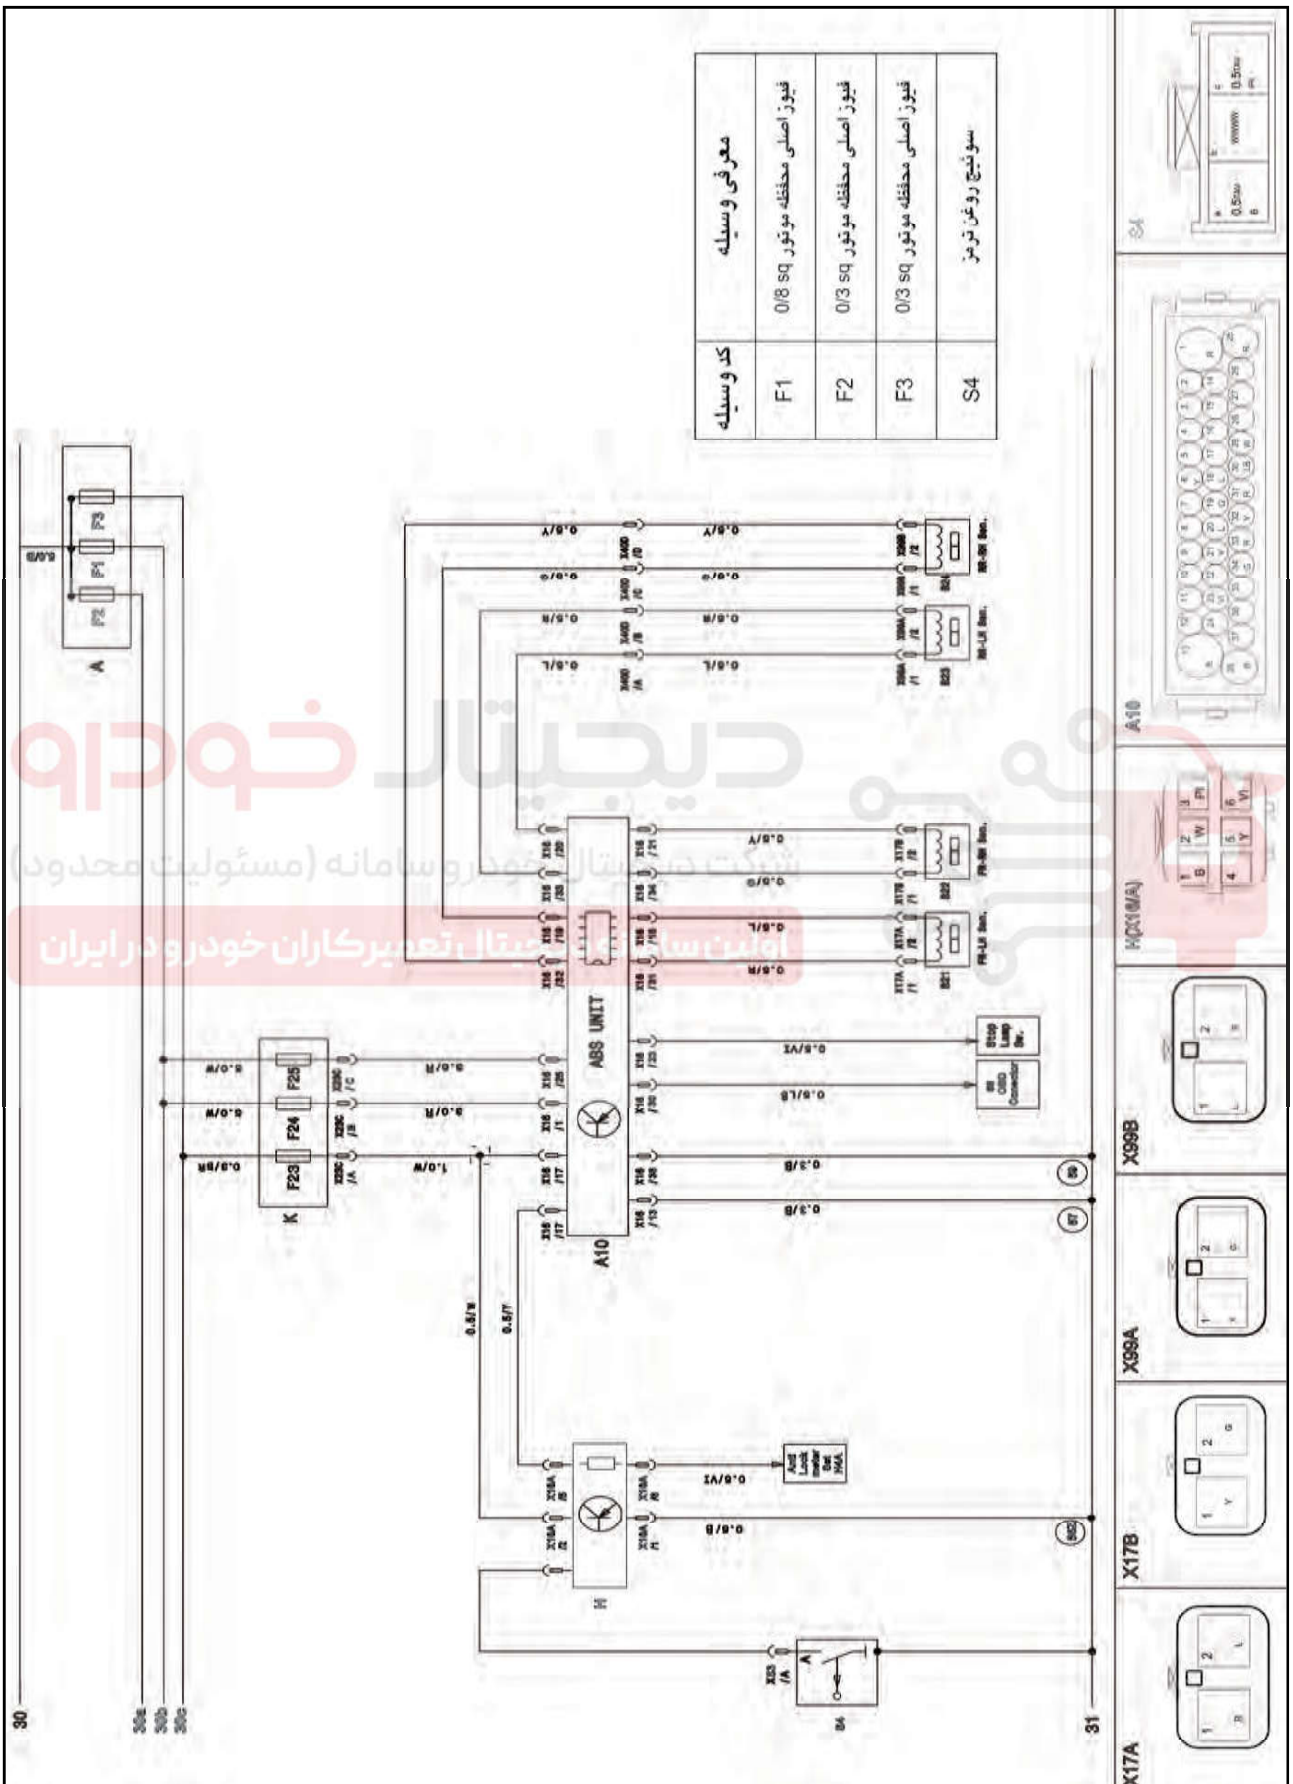

سیستم ترمز ضد قفل (ABS)

کد وسیله	معرفی وسیله
F1	فیوز اصلی محافظه موتور sq 0/8
F2	فیوز اصلی محافظه موتور sq 0/3
F3	فیوز اصلی محافظه موتور sq 0/3
S4	سوئیچ روشن ترمز

دیجیتال خودرو (مسئولیت محدود) - تعمیرکاران خودرو در ایران