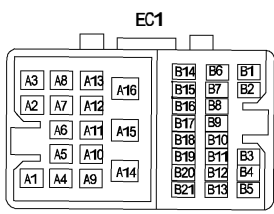

A18 Injector 3#

A19 Injector 2#

A20 Injector 1#

Engine ECU system-8

D-8

Engine ECU system-9

D-9

دیجیتال خودرو
شرکت دیجیتال خودرو سامانه (مسئولیت محدود)
پلین سامانه دیجیتال تعمیراتی خودرو در ایران

Engine ECU system-10

D-10

Engine ECU system-12

D-12

Component location index

Component code	Component name
A2	Ignition switch 1
A3	Ignition switch 2
A4	Ignition switch 3
A5	Ignition switch 4
A6	Front oxygen sensor
A7	Carbon canister solenoid valve
A8	Coolant temperature sensor
A11	Intake air temperature sensor
A13	Speed sensor
A14	Electronic throttle valve
A15	Knock sensor
A16	Phase sensor
A17	Fuel injector 4
A18	Fuel injector 3
A19	Fuel injector 2
A20	Fuel injector 1
A21	OCV valve
A24	Engine ECU
M19	Accelerator pedal
F33	Rear oxygen sensor
M19	Accelerator pedal
F10	Fuel pump
E04	Radiator fan
M51	Clutch switch
E25	Loudspeaker
M35	Clock spring
B04	Compressor