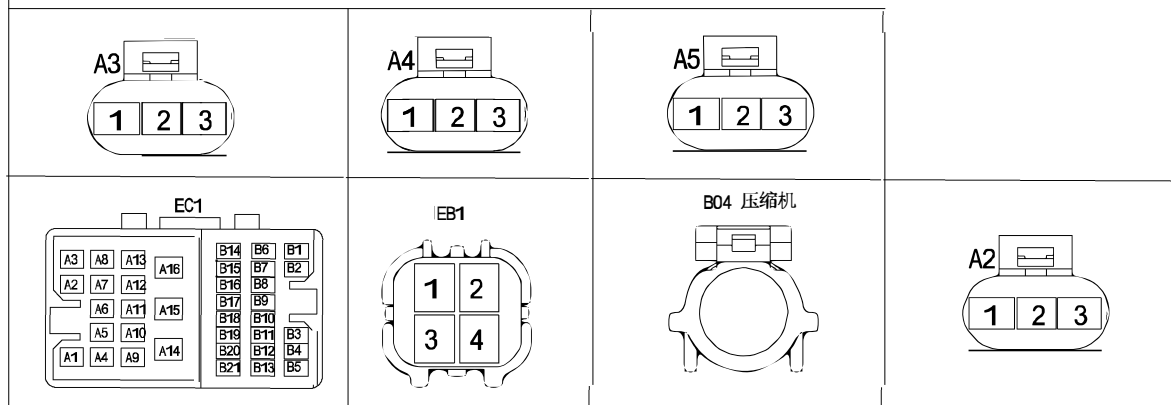

A18 Injector 3#

A19 Injector 2#

A20 Injector 1#

Engine ECU system-8

D-8

Engine ECU system-9

D-9

دیجیتال خودرو
شرکت دیجیتال خودرو سامانه (مسئولیت محدود)
پلین سامانه دیجیتال تعمیراتی خودرو در ایران

Engine ECU system-10

D-10

Engine ECU system-12

D-12

Component location index

Component code	Component name
A2	Ignition switch 1
A3	Ignition switch 2
A4	Ignition switch 3
A5	Ignition switch 4
A6	Front oxygen sensor
A7	Carbon canister solenoid valve
A8	Coolant temperature sensor
A11	Intake air temperature sensor
A13	Speed sensor
A14	Electronic throttle valve
A15	Knock sensor
A16	Phase sensor
A17	Fuel injector 4
A18	Fuel injector 3
A19	Fuel injector 2
A20	Fuel injector 1
A21	OCV valve
A24	Engine ECU
M19	Accelerator pedal
F33	Rear oxygen sensor
M19	Accelerator pedal
F10	Fuel pump
E04	Radiator fan
M51	Clutch switch
E25	Loudspeaker
M35	Clock spring
B04	Compressor