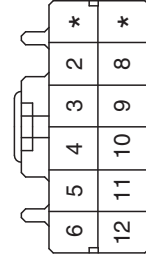

POWER OUTSIDE MIRRORS E877BE2A

POWER OUTSIDE MIRRORS (1)

SD876-1

TABLE

		PIN NO. (RHD)															
		6	5	8	9	10	11	12	POSITION		6	5	8	9	10	11	12
		(6)	(5)	(12)	(11)	(10)	(9)	(8)									
MIRROR SELECT SWITCH	UP	○	○	○	○	○	○	○	DRIVER	UP	○	○	○	○	○	○	○
	DOWN	○	○	○	○	○	○	○		DOWN	○	○	○	○	○	○	○
	OFF	○	○	○	○	○	○	○		OFF	○	○	○	○	○	○	○
	LEFT	○	○	○	○	○	○	○		LEFT	○	○	○	○	○	○	○
PASSENGER SELECT SWITCH	UP	○	○	○	○	○	○	○	PASSENGER	UP	○	○	○	○	○	○	○
	DOWN	○	○	○	○	○	○	○		DOWN	○	○	○	○	○	○	○
	OFF	○	○	○	○	○	○	○		OFF	○	○	○	○	○	○	○
	RIGHT	○	○	○	○	○	○	○		RIGHT	○	○	○	○	○	○	○

POWER OUTSIDE MIRRORS

POWER OUTSIDE MIRRORS (2)

SD876-2

D10

AMP_040M1_08F_B

D11

AMP_0407_12F_W_070

D30