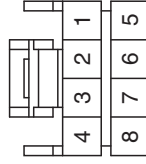

POWER OUTSIDE MIRRORS E877BE2A

POWER OUTSIDE MIRRORS (1)

SD876-1

TABLE

		PIN NO. (RHD)															
		6	5	8	9	10	11	12	POSITION		6	5	8	9	10	11	12
		(6)	(5)	(12)	(11)	(10)	(9)	(8)									
MIRROR SELECT SWITCH	UP	○	○	○	○	○	○	○	DRIVER	UP	○	○	○	○	○	○	○
	DOWN	○	○	○	○	○	○	○		DOWN	○	○	○	○	○	○	○
	OFF	○	○	○	○	○	○	○		OFF	○	○	○	○	○	○	○
	LEFT	○	○	○	○	○	○	○		LEFT	○	○	○	○	○	○	○
PASSENGER SELECT SWITCH	UP	○	○	○	○	○	○	○	PASSENGER	UP	○	○	○	○	○	○	○
	DOWN	○	○	○	○	○	○	○		DOWN	○	○	○	○	○	○	○
	OFF	○	○	○	○	○	○	○		OFF	○	○	○	○	○	○	○
	RIGHT	○	○	○	○	○	○	○		RIGHT	○	○	○	○	○	○	○

POWER OUTSIDE MIRRORS

POWER OUTSIDE MIRRORS (2)

SD876-2

D10

AMP_040M1_08F_B

D11

AMP_0407_12F_W_070

D30