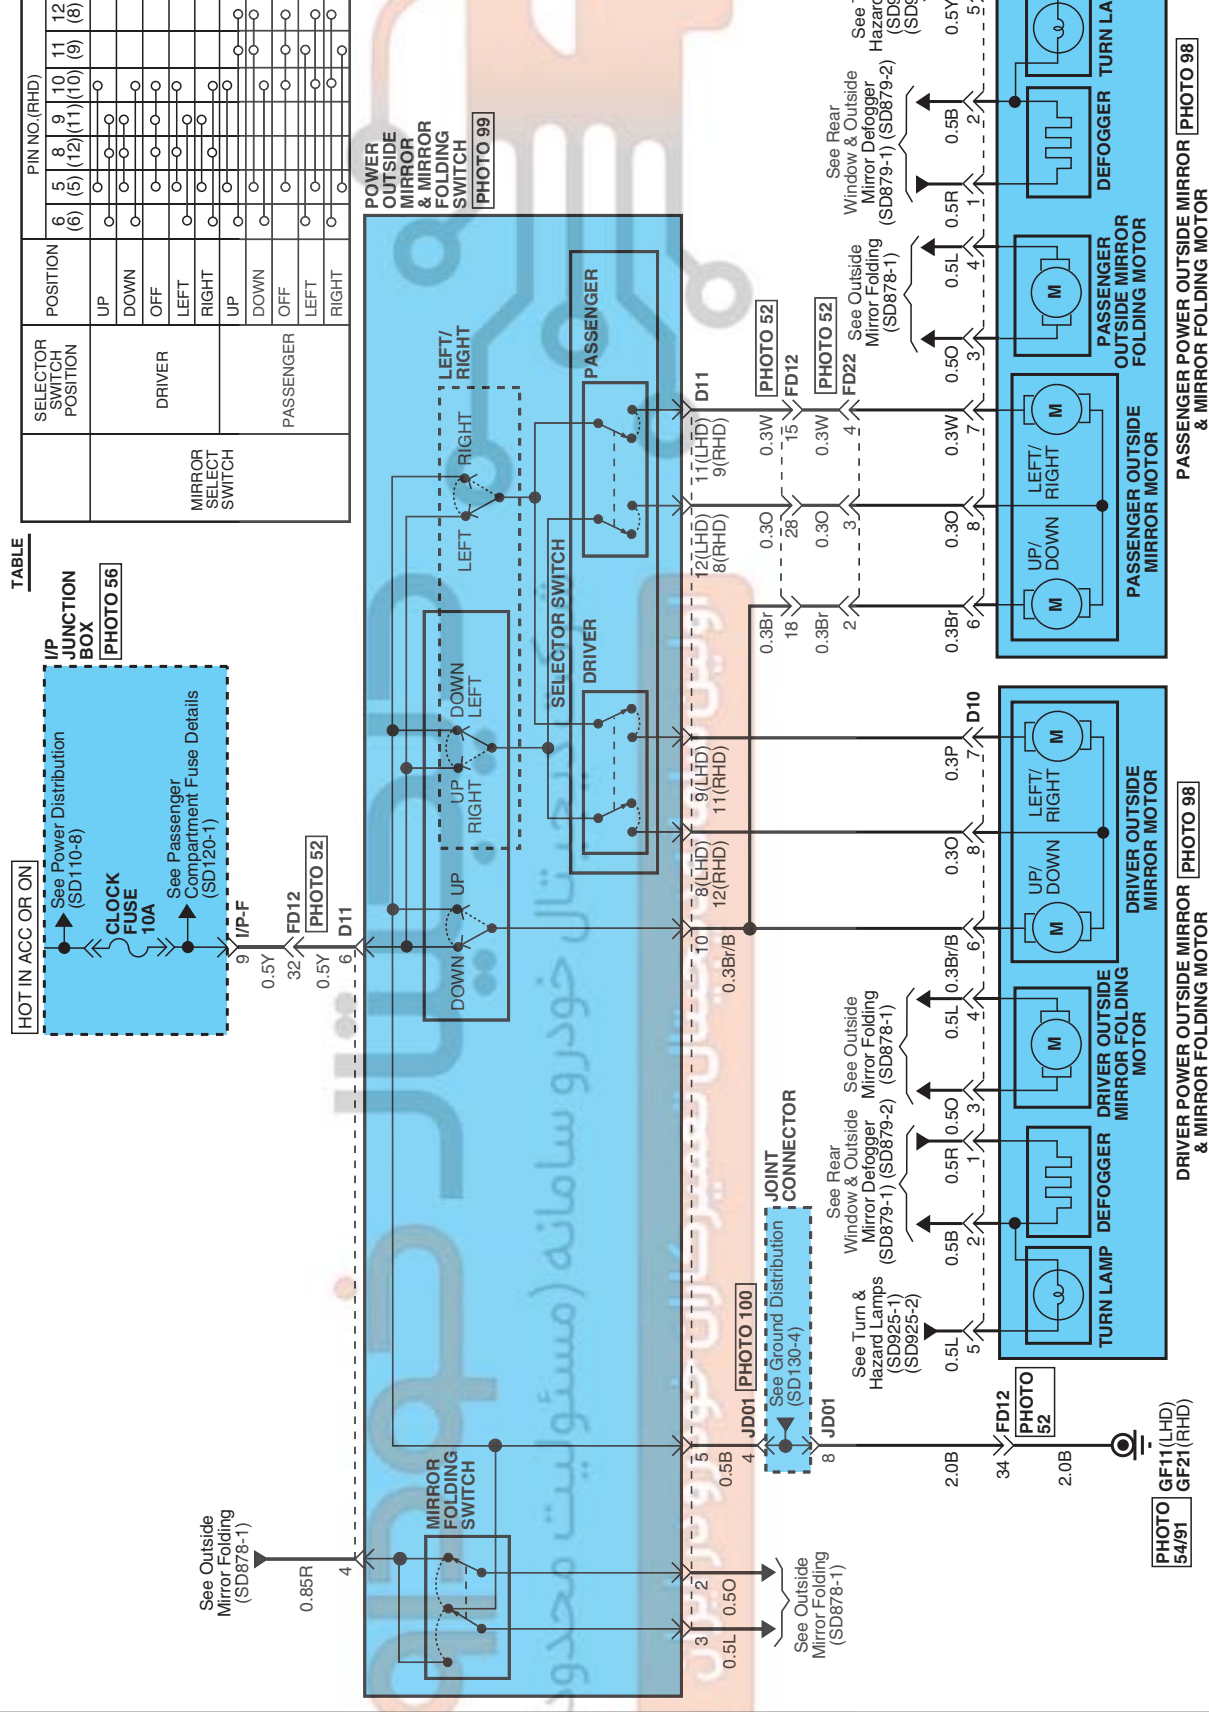

POWER OUTSIDE MIRRORS E877BE2A

POWER OUTSIDE MIRRORS (1)

SD876-1

TABLE

		PIN NO. (RHD)															
		6	5	8	9	10	11	12	POSITION		6	5	8	9	10	11	12
		(6)	(5)	(12)	(11)	(10)	(9)	(8)									
MIRROR SELECT SWITCH	UP	○	○	○	○	○	○	○	DRIVER	UP	○	○	○	○	○	○	○
	DOWN	○	○	○	○	○	○	○		DOWN	○	○	○	○	○	○	○
	OFF	○	○	○	○	○	○	○		OFF	○	○	○	○	○	○	○
	LEFT	○	○	○	○	○	○	○		LEFT	○	○	○	○	○	○	○
PASSENGER SELECT SWITCH	UP	○	○	○	○	○	○	○	PASSENGER	UP	○	○	○	○	○	○	○
	DOWN	○	○	○	○	○	○	○		DOWN	○	○	○	○	○	○	○
	OFF	○	○	○	○	○	○	○		OFF	○	○	○	○	○	○	○
	RIGHT	○	○	○	○	○	○	○		RIGHT	○	○	○	○	○	○	○

POWER OUTSIDE MIRRORS

POWER OUTSIDE MIRRORS (2)

SD876-2

D10

AMP_040M1_08F_B

D11

AMP_0407_12F_W_070

D30