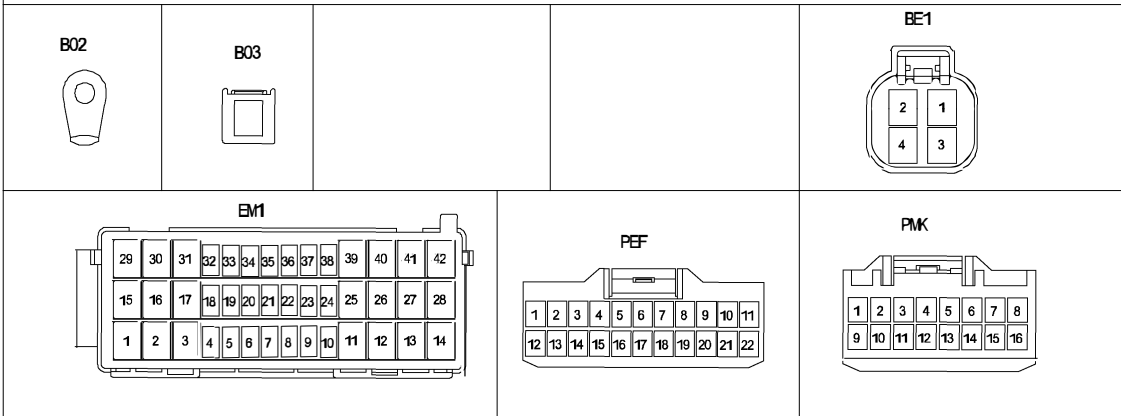

Start system-1

B-1

دیجیتال خودرو
شرکت دیجیتال خودرو سامانه (مسئولیت محدود)
اولین سامانه دیجیتال تعمیرکاران خودرو در ایران

Start system-2

B-2

Component location index

Component code

Component name