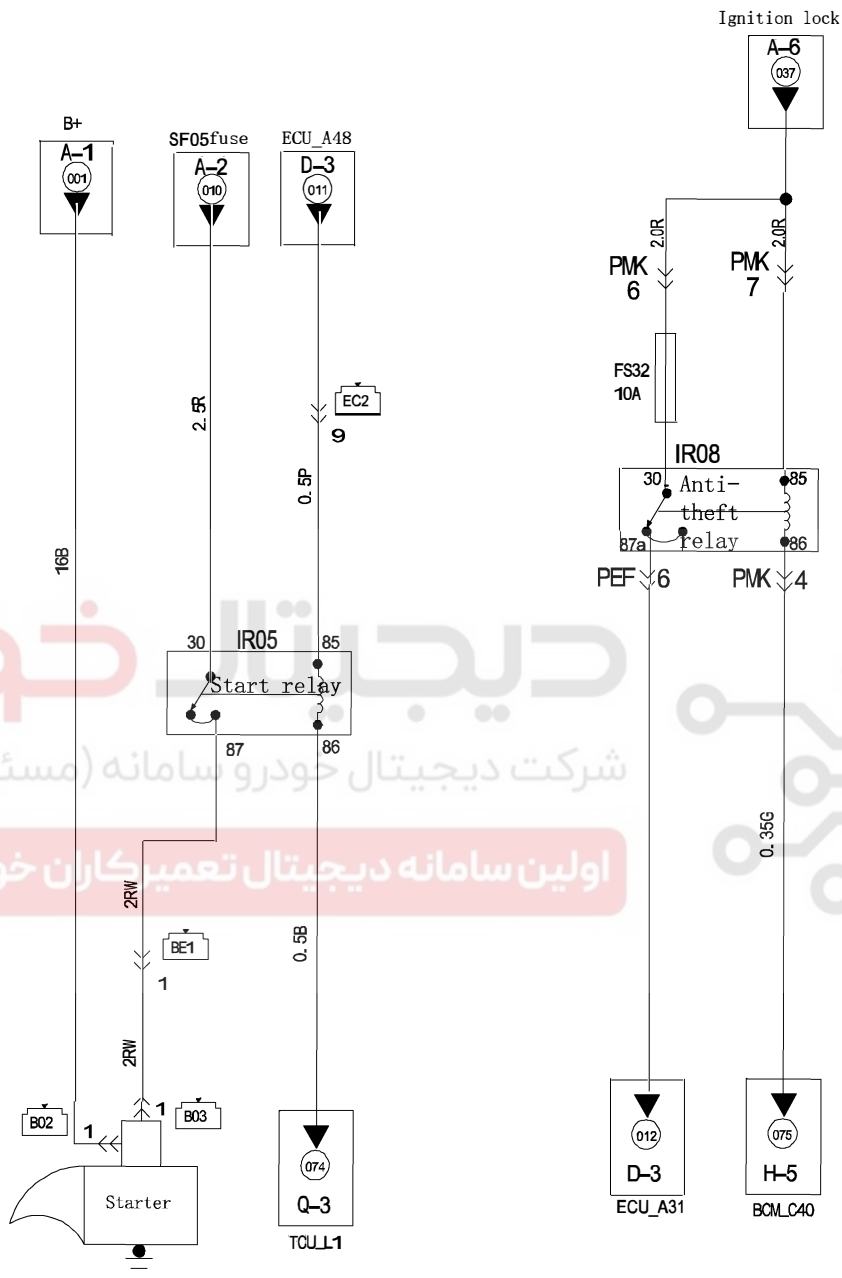

Start system-1

B-1

دیجیتال خودرو
شرکت دیجیتال خودرو سامانه (مسئولیت محدود)
اولین سامانه دیجیتال تعمیرکاران خودرو در ایران

Start system-2

B-2

Component location index

Component code

Component name

B02

Starter power

B03

Starter coil

M56

Start control relay

E26

Engine left grounding 2