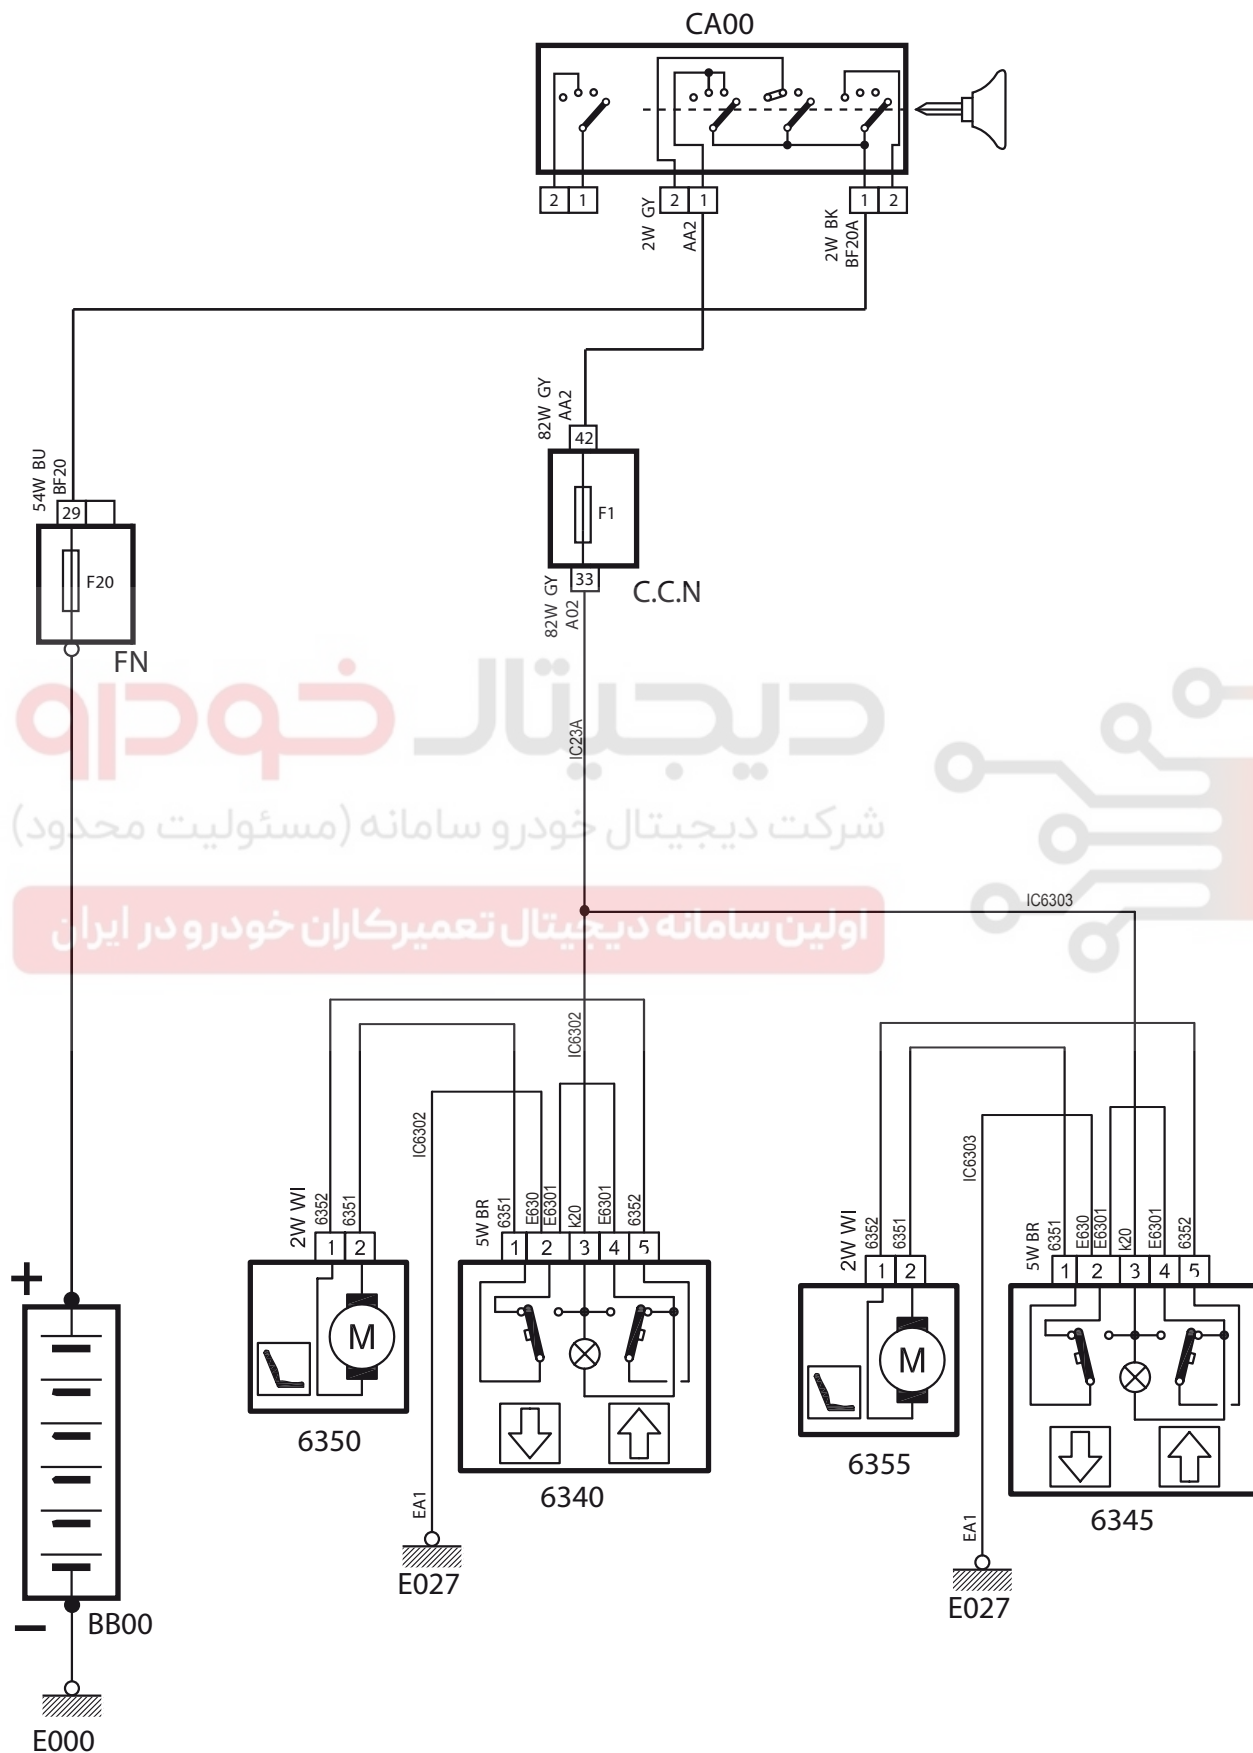

Electric Seat - Soren Turbo SMS MUX

دیجیتال خودرو
شرکت دیجیتال خودرو سامانه (مسئولیت محدود)
اولین سامانه دیجیتال تعمیرکاران خودرو در ایران