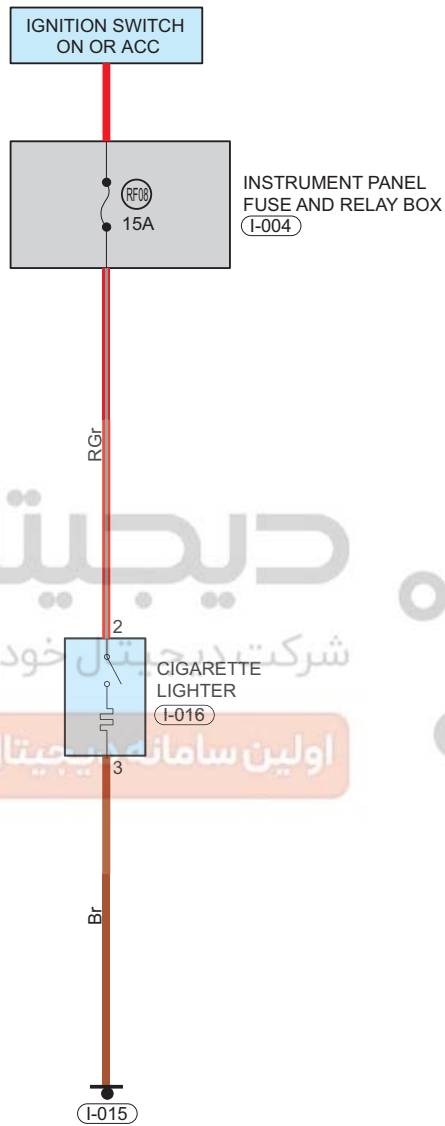

Other System

Cigarette Lighter

Circuit Diagram (Page 1 of 1)

دیجیتال خودرو
شرکت دیجیتال خودرو سامانه (مسئولیت محدود)
اولین سامانه دیجیتال تعمیرکاران خودرو در ایران

09

EM1A090610