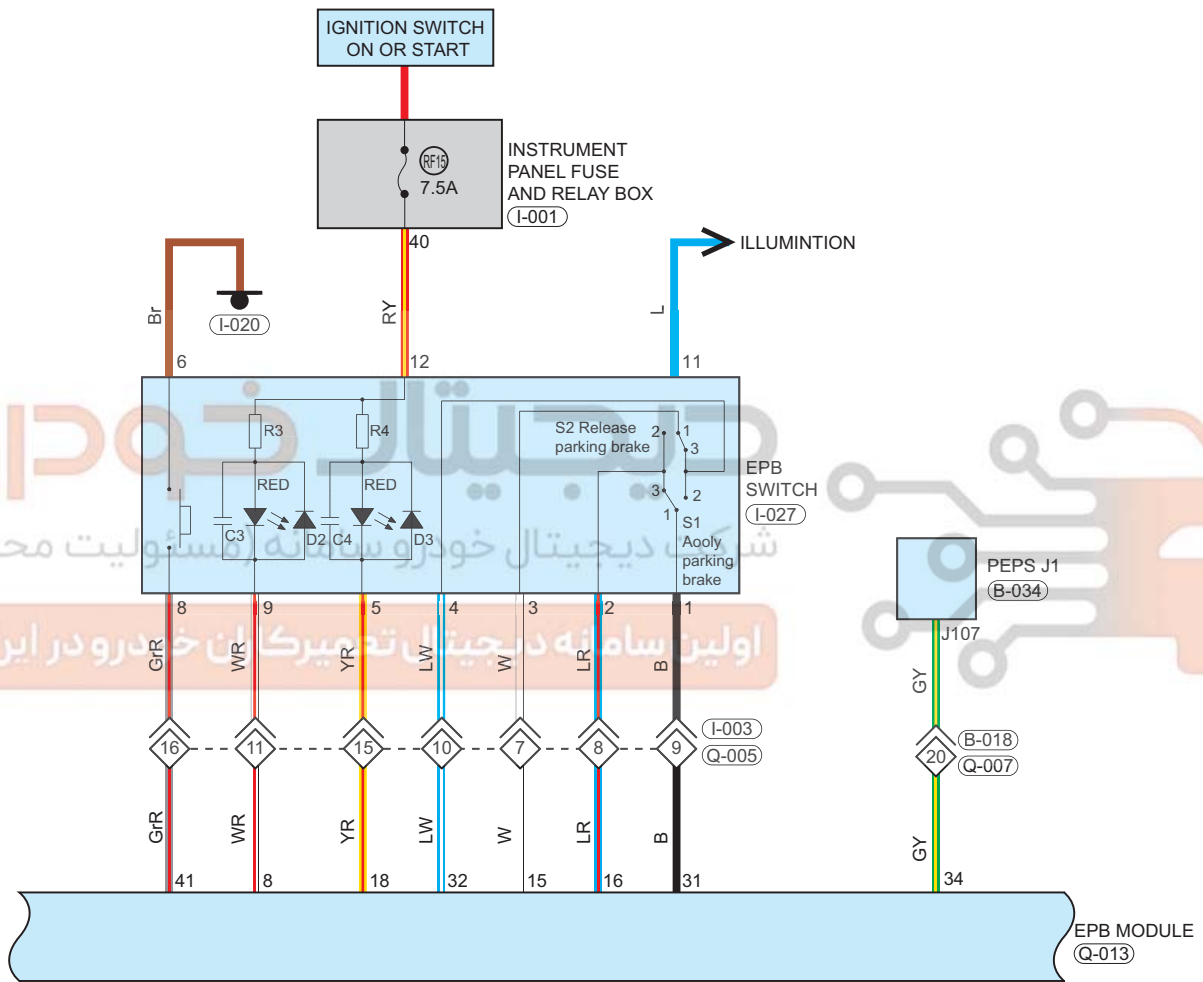

Connector Code	See Page	Connector Code	See Page	Connector Code	See Page
Q-003	08-6	Q-017	08-6	Q-053	08-6
Q-013	08-6	B-010	08-16	B-044	08-16

Location of Junction Connector

Connector Code	See Page	Connector Code	See Page	Connector Code	See Page
Q-007, B-018	08-6	Q-008, B-019	08-6		

Form of Connector

Connector Code	See Page	Connector Code	See Page	Connector Code	See Page
Q-003	12-16	Q-017	12-16	Q-053	12-16
Q-013	12-16	B-010	12-8	B-044	12-8
Q-007, B-018	12-16	Q-008, B-019	12-16		

دیجیتال خودرو

شرکت دیجیتال خودرو سامانه (مسئولیت محدود)

اولین سامانه دیجیتال تعمیرکاران خودرو در ایران

Circuit Diagram (Page 3 of 4)

09

BCE003001

Parts Location

Connector Code	See Page	Connector Code	See Page	Connector Code	See Page
I-001	08-12	I-020	08-12	I-027	08-12
Q-013	08-6	B-034	08-16		