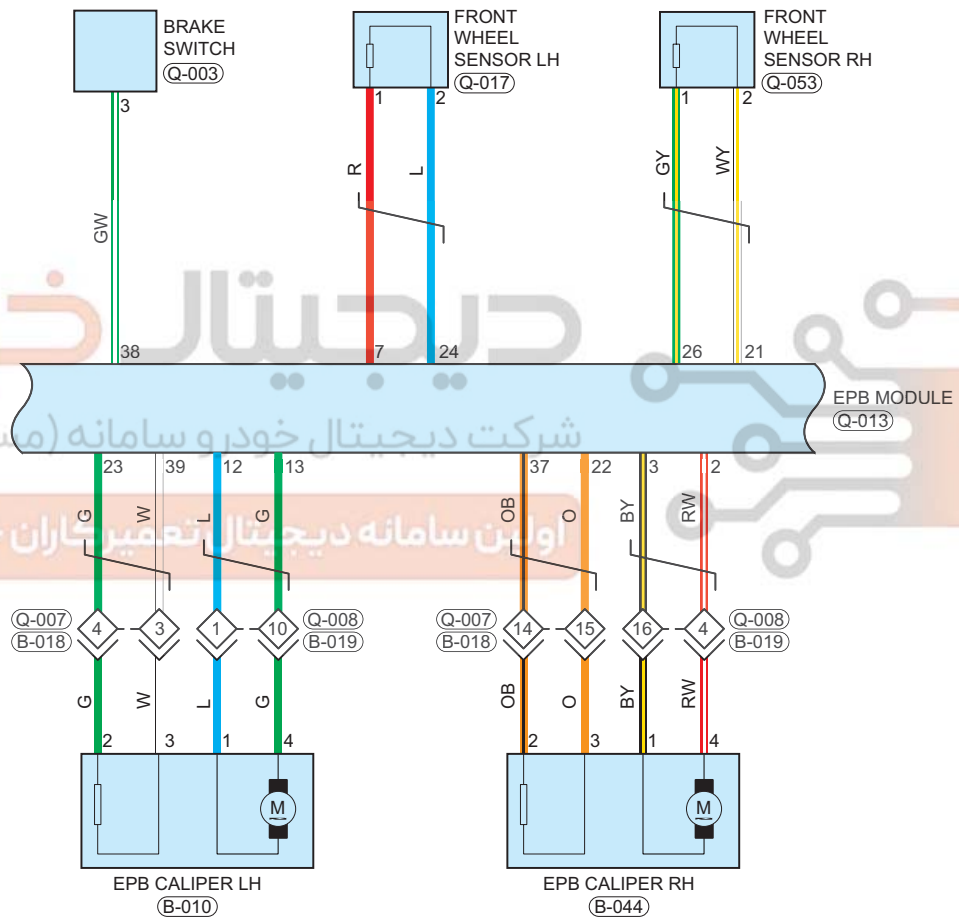

Fuse/Relay	See Page	Fuse and Relay Box
SB01	06-2	Engine Compartment Fuse and Relay Box
SB08	06-2	Engine Compartment Fuse and Relay Box
EF06	06-2	Engine Compartment Fuse and Relay Box
RF03	06-8	Instrument Panel Fuse and Relay Box

Form of Connector

Connector Code	See Page	Connector Code	See Page	Connector Code	See Page
Q-001	12-16	Q-013	12-16	Q-015	12-16
I-001	12-4	I-013	12-4	I-020	12-4

دیجیتال خودرو
شرکت دیجیتال خودرو سامانه (مسئولیت محدود)

اولین سامانه دیجیتال تعمیرکاران خودرو در ایران

Circuit Diagram (Page 2 of 4)

دیجیتال خودرو
شرکت دیجیتال خودرو سامانه (مسئولیت محدود)
اولین سامانه دیجیتال تعمیرکاران خودرو در ایران

09

BCE002001

Parts Location

Connector Code	See Page	Connector Code	See Page	Connector Code	See Page
Q-003	08-6	Q-017	08-6	Q-053	08-6
Q-013	08-6	B-010	08-16	B-044	08-16

Location of Junction Connector

Connector Code	See Page	Connector Code	See Page	Connector Code	See Page
Q-007, B-018	08-6	Q-008, B-019	08-6		