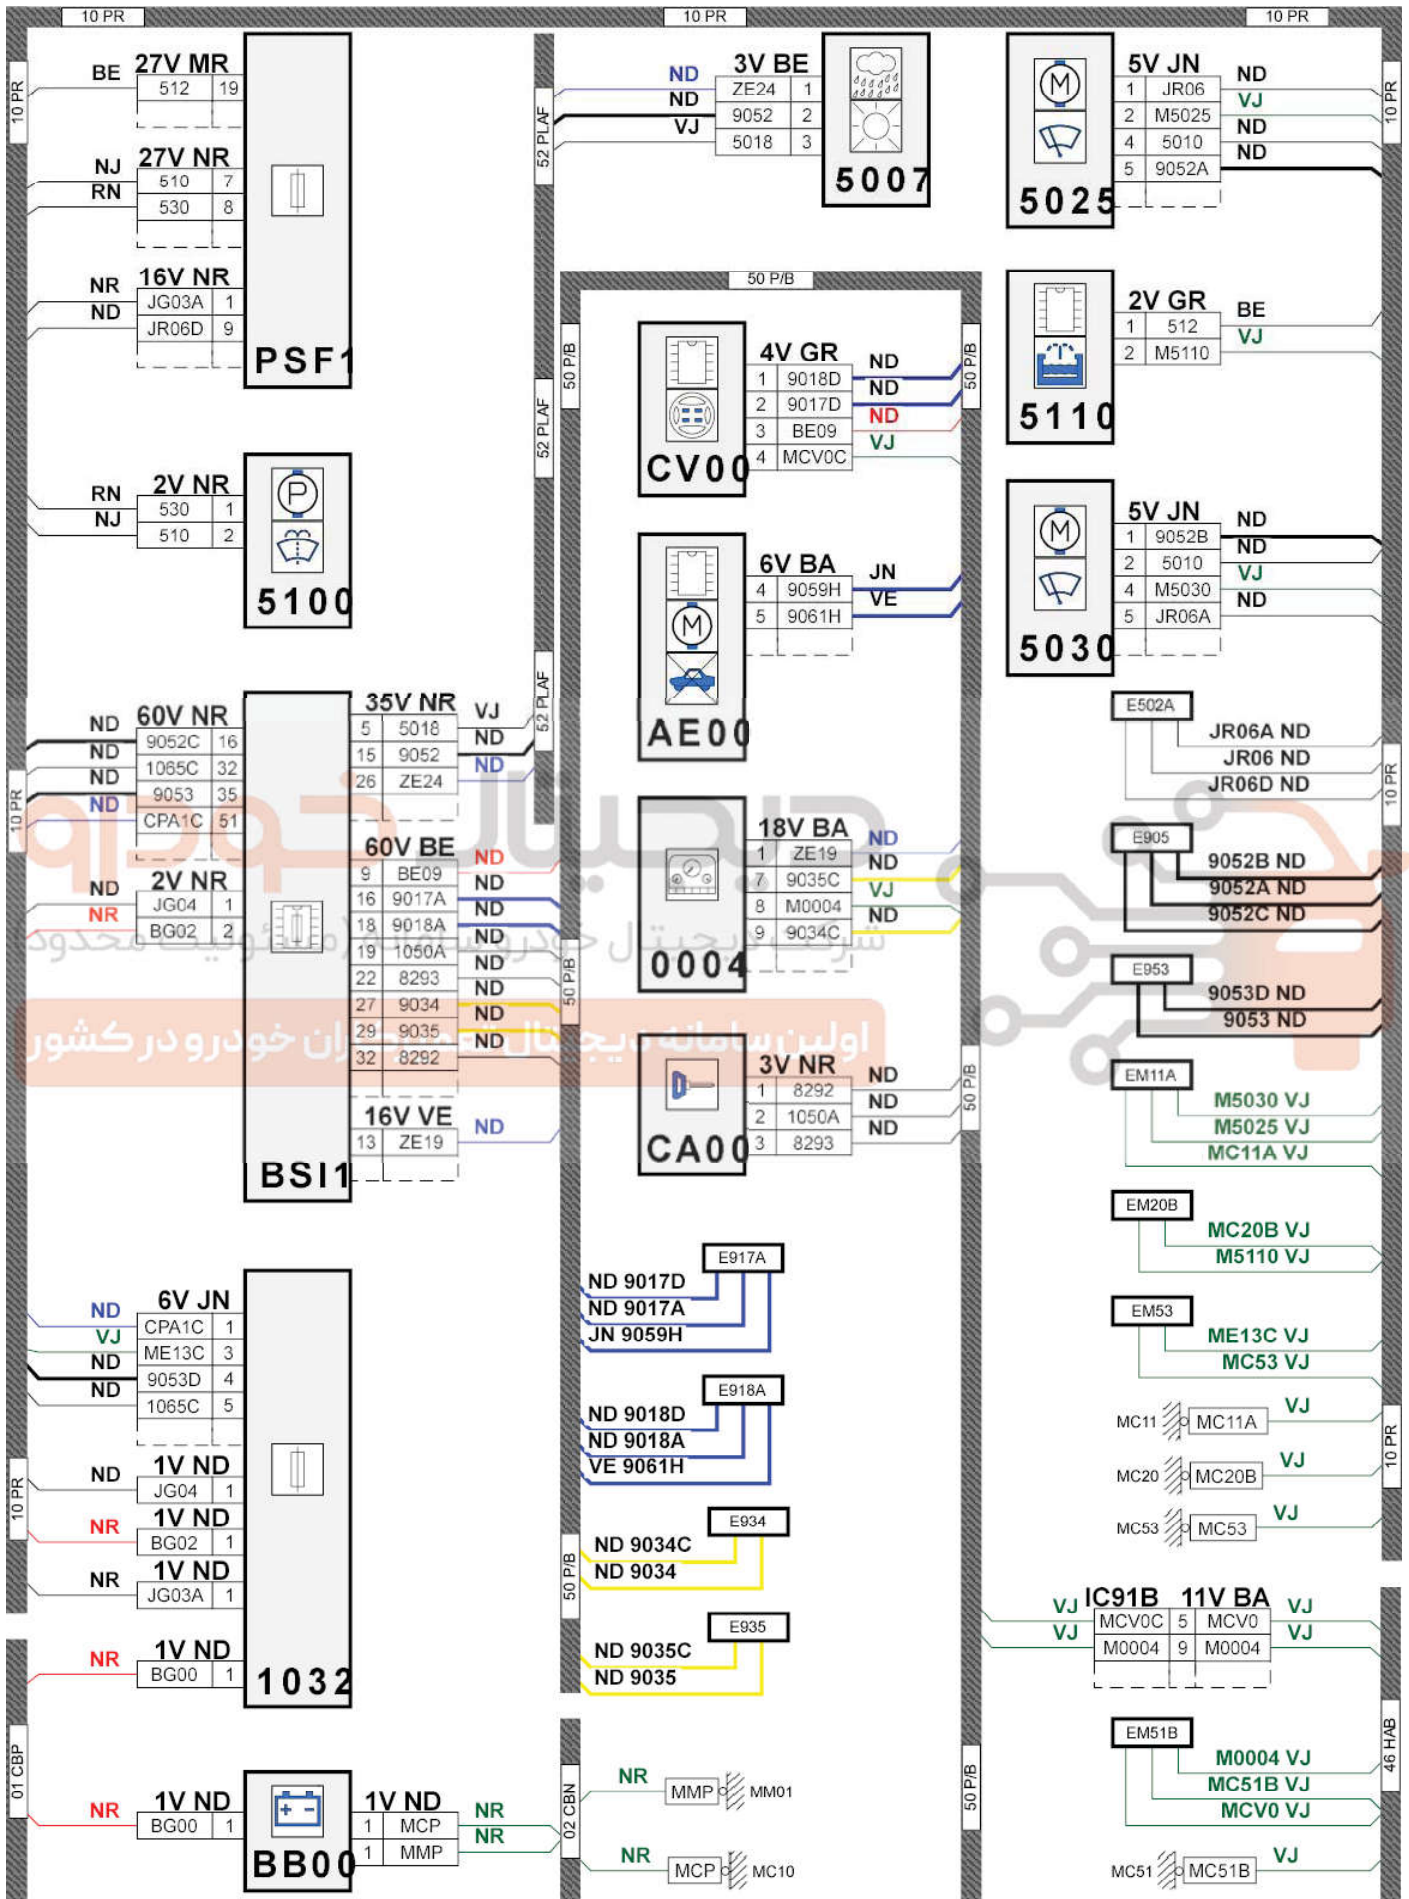

دیجیتال خودرو

شرکت دیجیتال خودرو سامانه (مسئولیت محدود)

اولین سامانه دیجیتال تعمیرکاران خودرو در کشور

Screen Wipe.Wash

Screen Wipe.Wash

item code	description	information
0004	null	/ instrument panel
1032	null	electrical supplies protection and management unit
5007	null	rain and brightness sensor /
5025	null	left-hand windscreen wiper motor
5030	null	right-hand windscreen wiper motor
5100	null	windscreen wash pump /
5110	null	screen wash fluid level sensor
AE00	null	electric steering lock
BB00	null	ancillaries battery
BSI1	null	built-in systems interface
CA00	null	ignition switch
CV00	null	control under the steering wheel
E502A	null	crimp one information (or equipotential 502A) wire
E905	null	crimp one information (or equipotential 905) wire
E917A	null	crimp one information (or equipotential 917A) wire
E918A	null	crimp one information (or equipotential 918A) wire
E934	null	crimp one information (or equipotential 934) wire
E935	null	crimp one information (or equipotential 935) wire
E953	null	crimp one information (or equipotential 953) wire
EM11A	null	crimp earth (earth point number 11A)
EM20B	null	crimp earth (earth point number 20B)
EM51B	null	crimp earth (earth point number 51B)
EM53	null	crimp earth (earth point number 53)
MC10	null	body earth point number 10
MC11A	null	body earth point number 11A
MC20B	null	body earth point number 20
MC51B	null	body earth point number 51
MC53B	null	body earth point number 53B
MM01	null	engine earth point number 01
PSF1	null	engine compartment connection board-fuse box

اولین سامانه دیجیتال تعمیرکاران خودرو در کشور