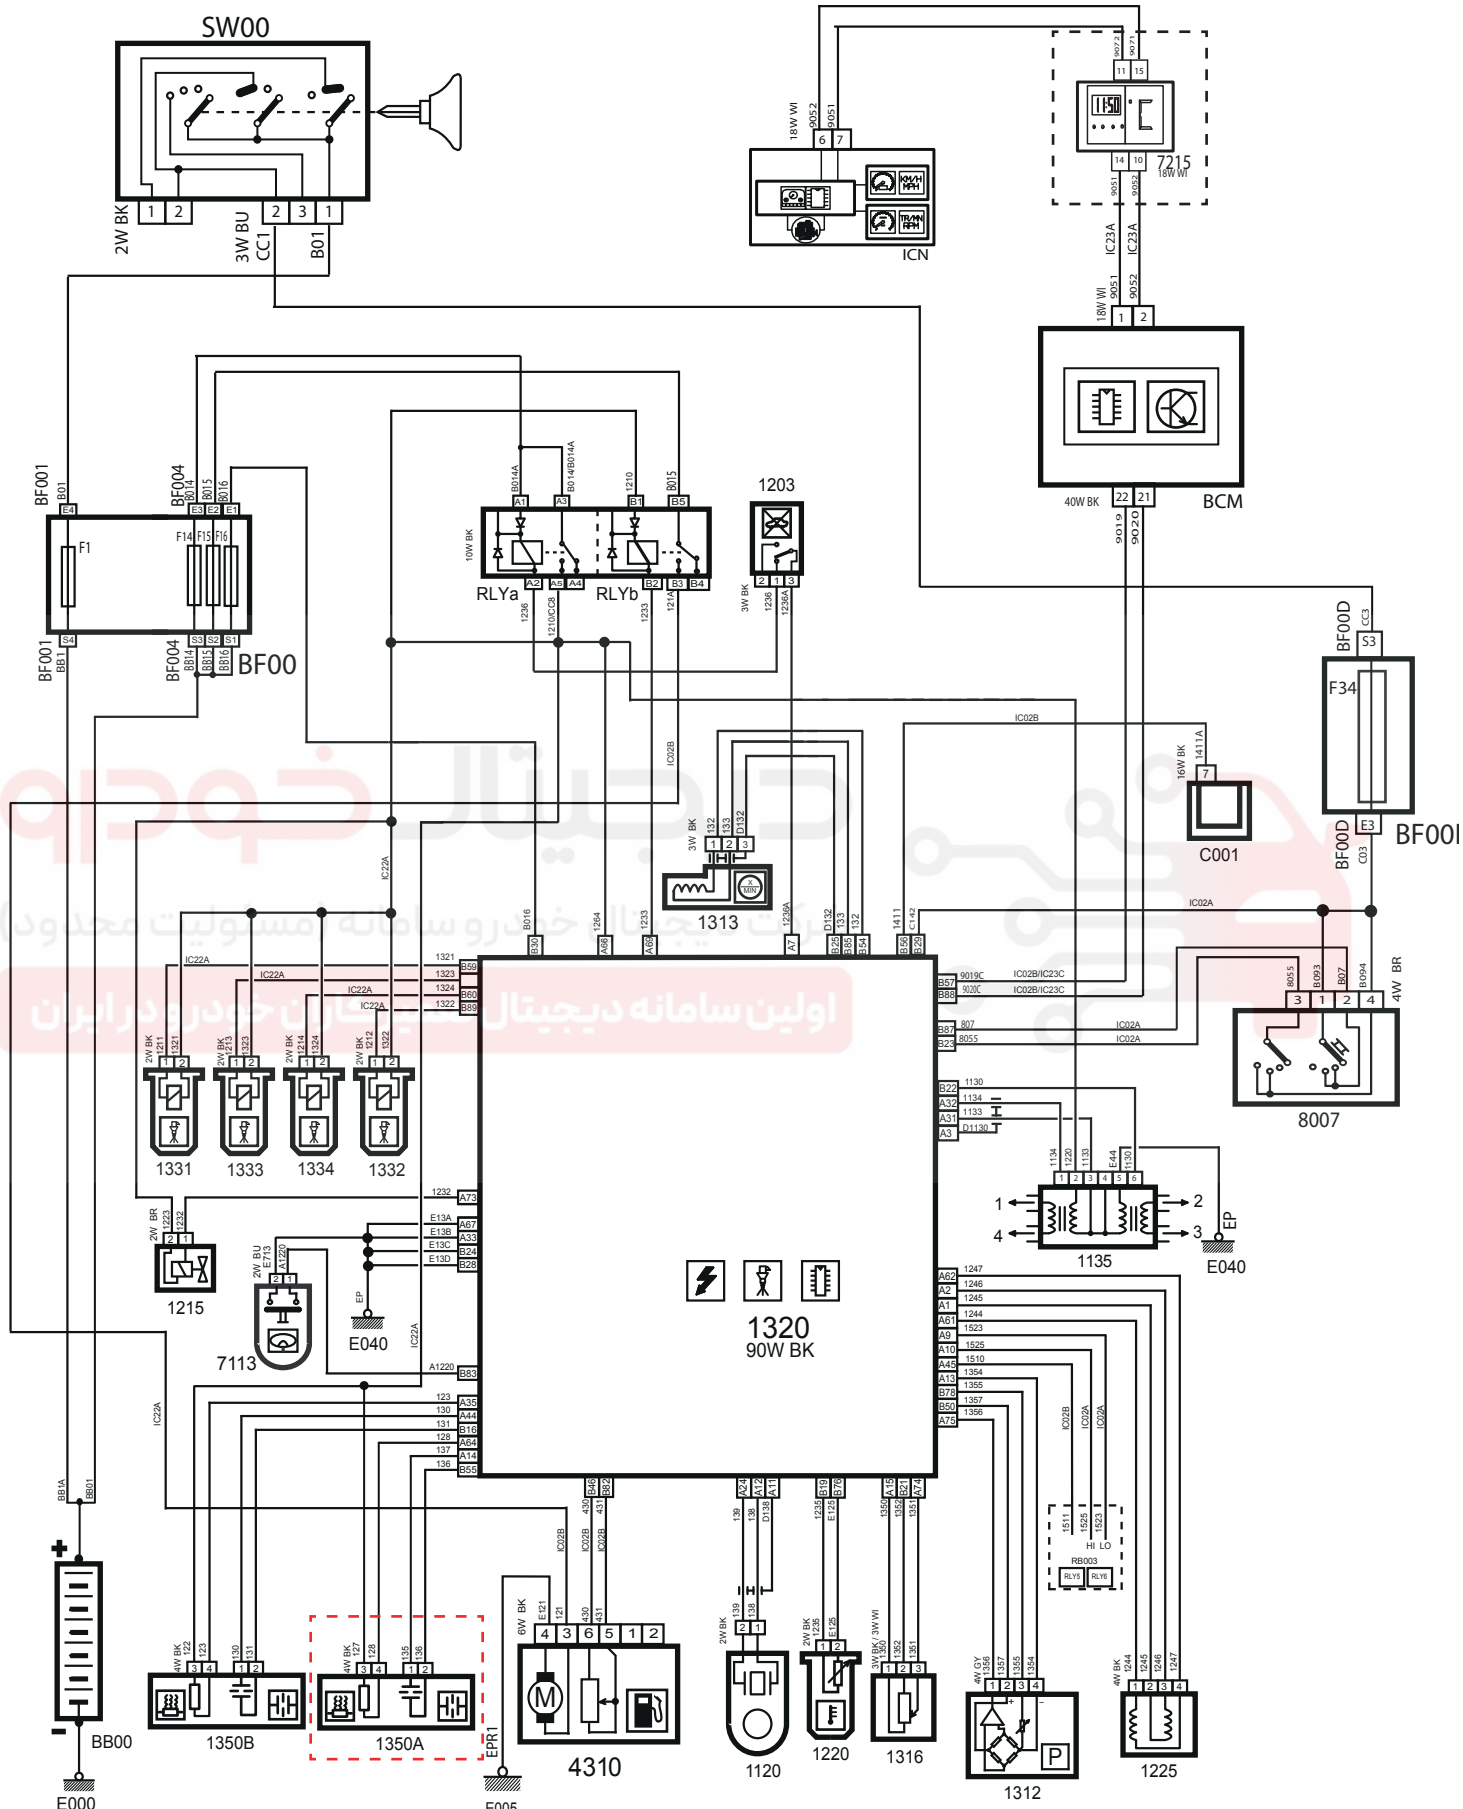

Injection System - Runna ECO MUX	0101002
----------------------------------	---------

شرح	كد
باتري	BB00
فيوزهاي داخل محفظه موتور، بالاي FCM	BF00
سوئيچ	SW00
نود مركزي داخل اتاق	BCM
نود جلو آمپر	ICN
كانكتور عيب يابي	C001
ناك سنسور	1120
كوئل دوپل	1135
سوئيچ اينرسي	1203
شير برقي كنيستر	1215
سنسور دماي مایع خنك كننده موتور	1220
استير موتور	1225
سنسور فشار هواي ورودي	1312
سنسور دور موتور	1313
سنسور موقعيت دريچه گاز	1316
كنترل يونيت موتور	1320
انژكتور سيلندر 1	1331
انژكتور سيلندر 2	1332
انژكتور سيلندر 3	1333
انژكتور سيلندر 4	1334
سنسور اكسيژن بالا	1350B
سنسور اكسيژن پايين	1350A
پمپ بنزين	4310
سنسور فشار هيدروليك فرمان	7113
سوئيچ سه مرحله اي فشار گاز كولر	8007
رله اصلي سيستم سوخت رساني	RLYa
رله پمپ بنزين	RLYb
نمايشگر چند منظوره	7215

	2014/22/07
--	------------

Injection System - Runna ECO MUX

0101002

با توجه به وجود دو کانکتور پتانسیومتر درجه گاز، رنگ کانکتور 1316 می‌تواند سفید یا مشکی باشد.

2014/22/07