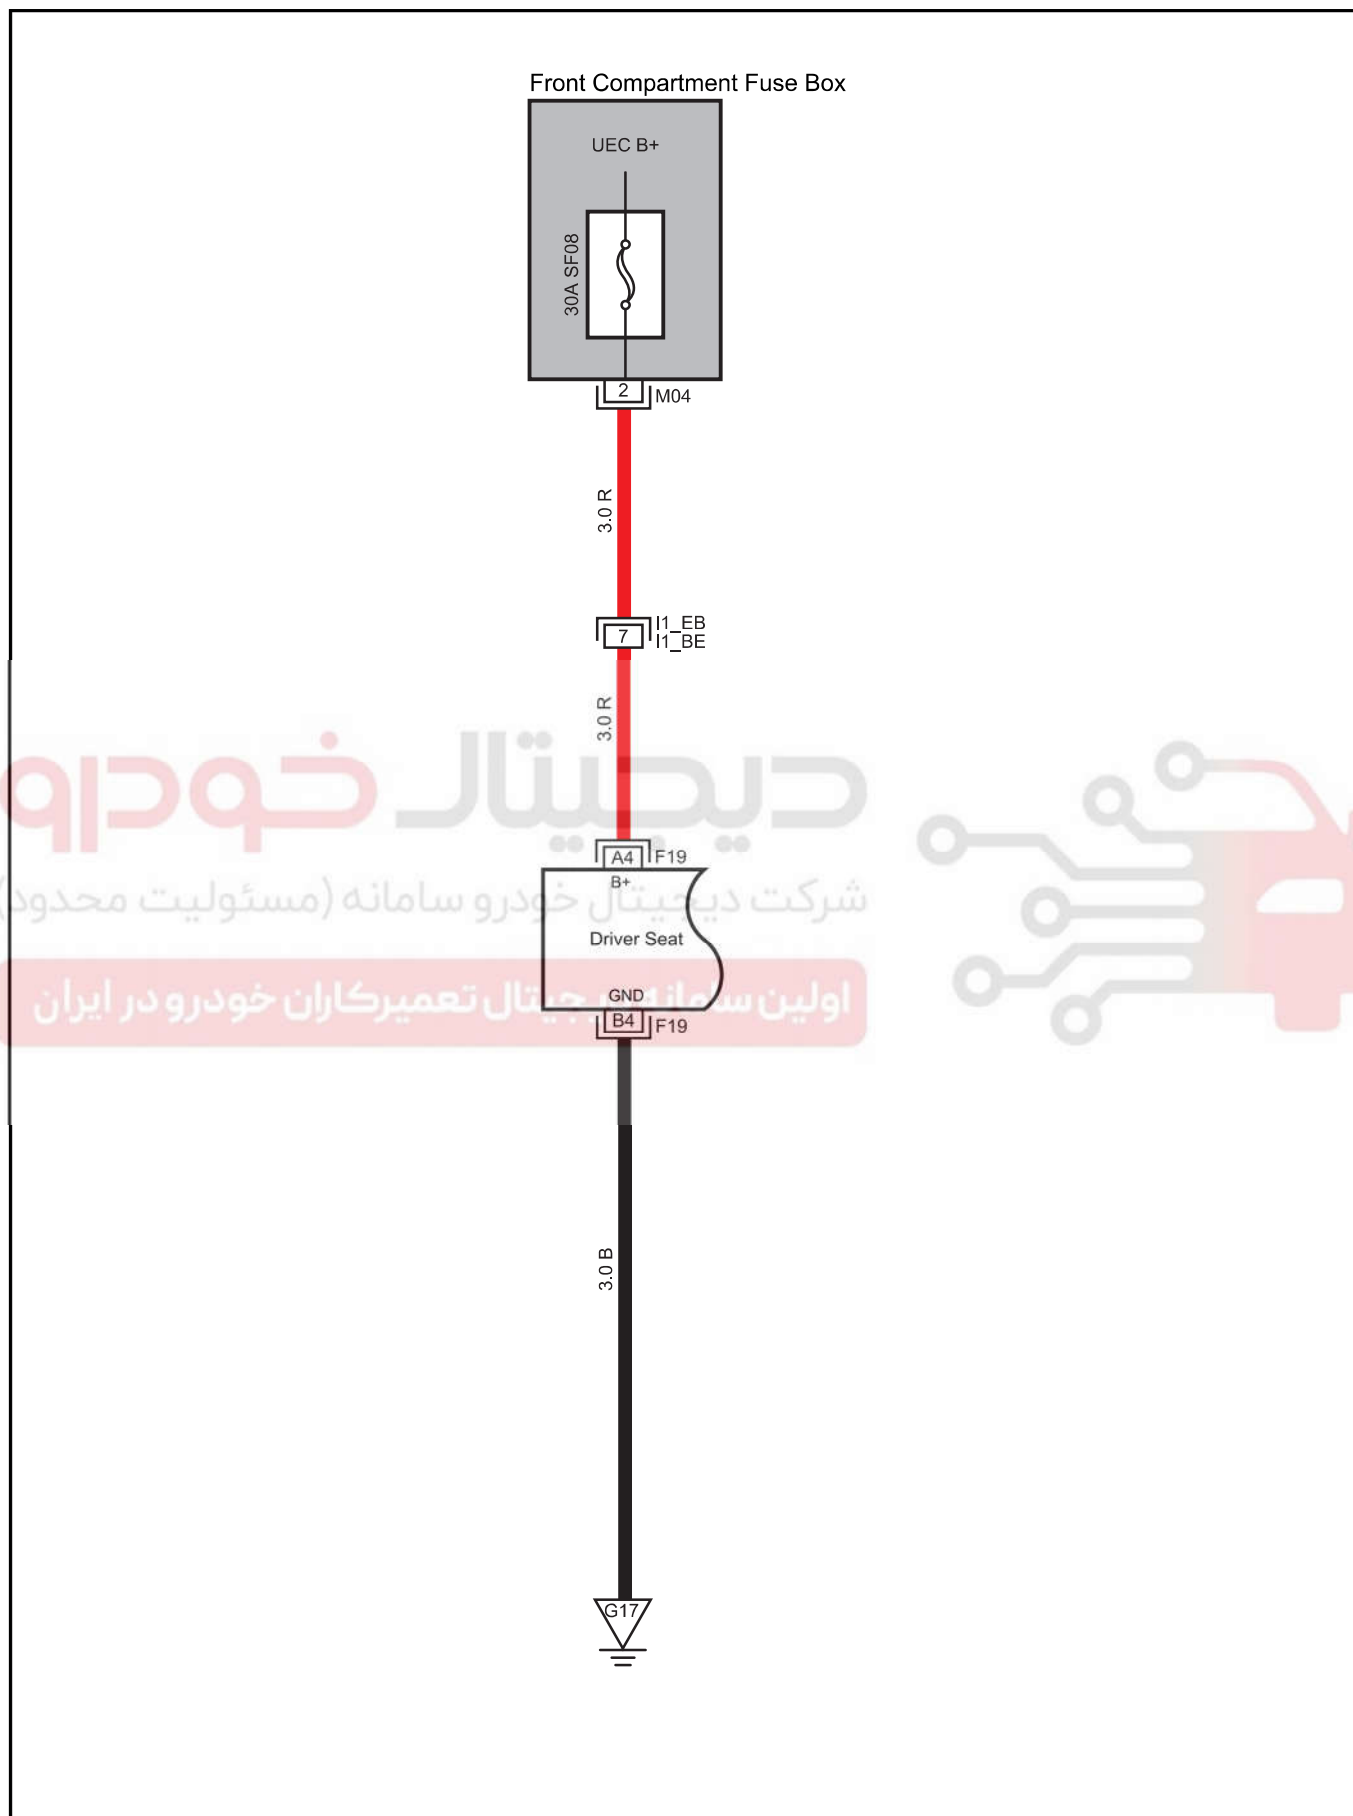

Power Seat

Connector	Name	Page
F19	To Driver Seat	27
M04	Cabin Fuse Box K	20
G17	Body W.H. GND 6( terminal 1)	42
I1_BE	Body W.H. Connector 1 Connecting Engine W.H.	25
I1_EB	Engine W.H. Connector 1 Connecting Body W.H.	16

# دیجیتال خودرو

شرکت دیجیتال خودرو سامانه (مسئولیت محدود)

اولین سامانه دیجیتال تعمیرکاران خودرو در ایران

M04 Cabin Fuse Box K

I1\_BE Body W.H. Connector 1  
Connecting Engine W.H.

I1\_EB Engine W.H. Connector 1  
Connecting Body W.H.

F19 To Driver Seat

G17 Body W.H. GND 6 (terminal1)

دیجیتال خودرو  
شرکت دیجیتال خودرو سامانه (مسئولیت محدود)  
اولین سامانه دیجیتال تعمیرکاران خودرو در ایران