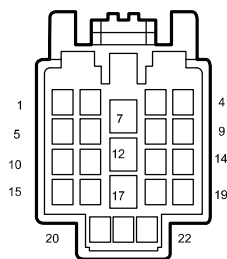

Power Seat

Connector	Name	Page
F19	To Driver Seat	27
M04	Cabin Fuse Box K	20
G17	Body W.H. GND 6( terminal 1)	42
I1_BE	Body W.H. Connector 1 Connecting Engine W.H.	25
I1_EB	Engine W.H. Connector 1 Connecting Body W.H.	16

# دیجیتال خودرو

شرکت دیجیتال خودرو سامانه (مسئولیت محدود)

اولین سامانه دیجیتال تعمیرکاران خودرو در ایران

M04 Cabin Fuse Box K

I1\_BE Body W.H. Connector 1  
Connecting Engine W.H.

I1\_EB Engine W.H. Connector 1  
Connecting Body W.H.