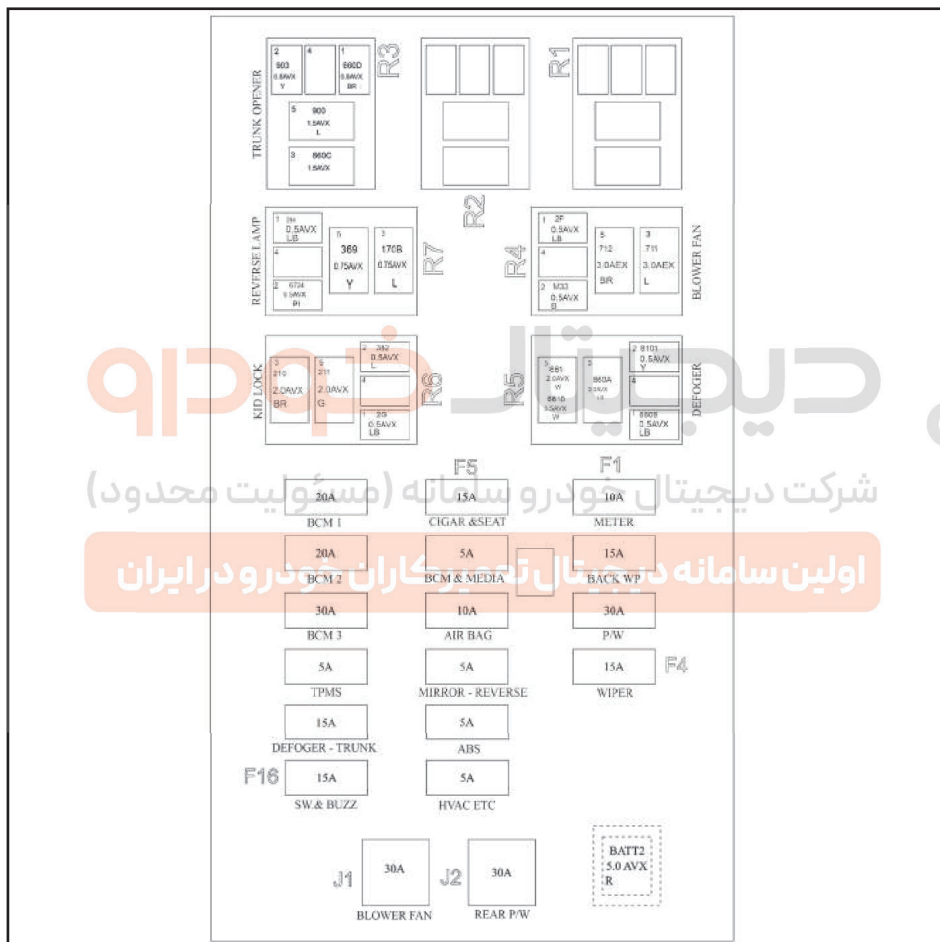

جعبه فیوز داخل اتاق - در مدل S- اتوماتیک*

شرکت دیجیتال خودرو سامانه (مسئولیت محدود)
اولین سامانه دیجیتال برای کاران خودرو در ایران

*

اجزا یا مدارهای تحت محافظت	ظرفیت (آمپر A)	فیوز /رله
BCM	۲۰	BCM 1
BCM	۱۵	BCM 2
BCM	۳۰	BCM 3
سیستم پایش فشار باد لاستیک ها	۵	TPMS
گرمکن شیشه عقب و صندوق عقب	۱۵	DEFOGER-TRUNK
مجموعه کلیدها/ هشدارهای صوتی	۱۵	SWITCH BANK&BUZZER
فندک/ آنتن/ صندلی برقی*	۱۵	CIGAR&SEAT
مولتی مدیا/ BCM / جلو آمپر	۵	BCM&MEDIA
کیسه هوا	۱۰	AIR BAG
آینه برقی	۱۰	MIRROR_REVERSE
ترمز ضد قفل (ABS)	۵	ABS
صفحه کنترل تهویه مطبوع	۵	HVAC ETC
دمنده بخاری	۳۰	BLOWER FAN
شیشه بالابر عقب	۳۰	REAR P/W
جلو آمپر	۱۰	METER

فیوزها

اجزا یا مدارهای تحت محافظت	ظرفیت (آمپر A)	فیوز /رله	
	۱۵	BACK WP	فیوزها
شیشه بالا برقی	۳۰	P/W	
برف پاک کن	۱۵	WIPER	
باز کن درب صندوق عقب	--	TRUNK OPENER	رله ها
چراغ دنده عقب	--	REVERSE LAMP	
قفل کودک	--	KID LOCK	
دمنده بخاری	--	BLOWER FAN	
گرمکن شیشه عقب	--	DEFOGER	