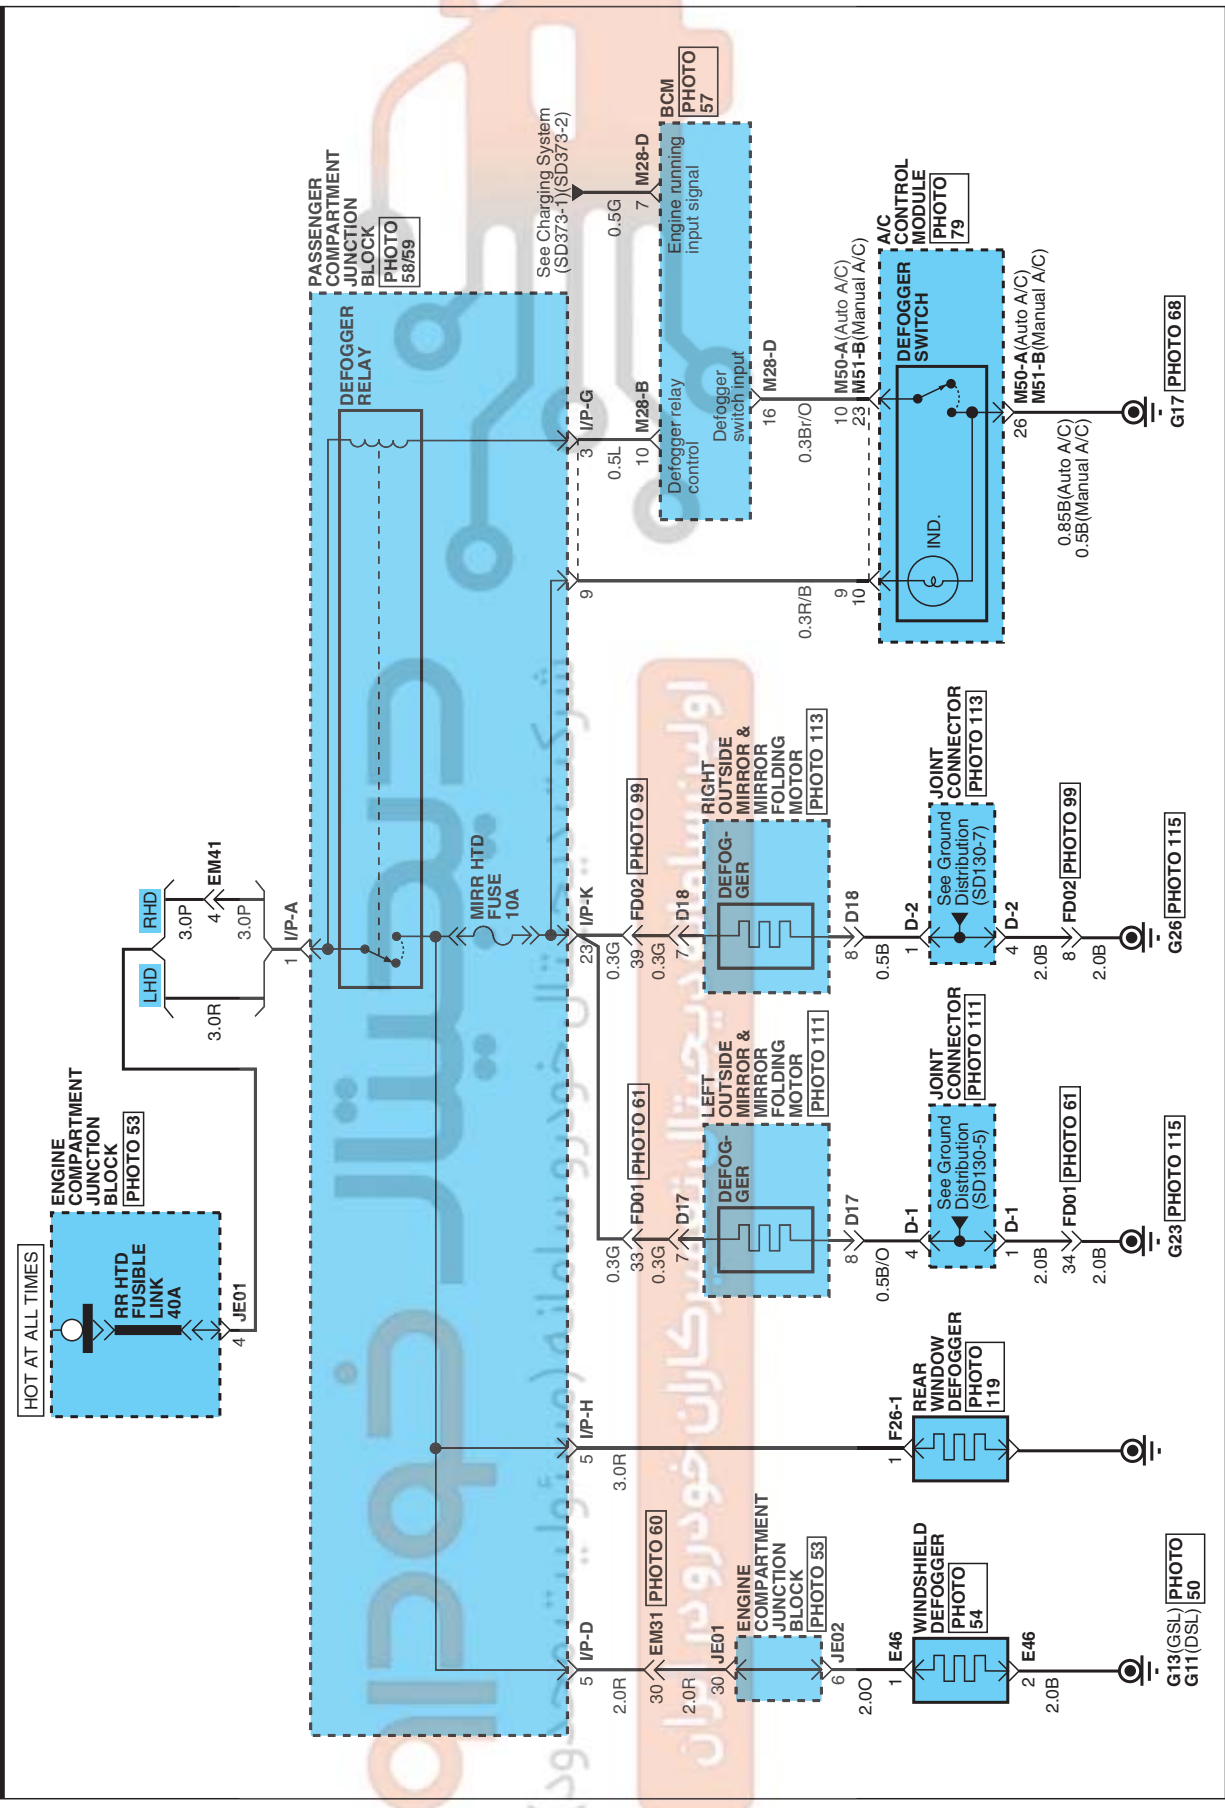

GLASS & OUTSIDE MIRROR DEFOGGER

E38DC3F

GLASS & OUTSIDE MIRROR DEFOGGER (1)

SD879-1

ETCS07829A

GLASS & OUTSIDE MIRROR DEFOGGER

GLASS & OUTSIDE MIRROR DEFOGGER (2)

SD879-2

<p><b>D17</b></p>  <p>AMP_040M1_12F_B</p>	<p><b>D18</b></p>  <p>AMP_040M1_12F_B</p>	<p><b>E46</b></p>  <p>KUM_NMWP_02F_B</p>	<p><b>F26-1</b></p>  <p>AMP_PLUM1_01F_B</p>
<p><b>M28-B</b></p>  <p>AMP_0407_26F_W_HD</p>	<p><b>M28-D</b></p>  <p>AMP_0407_22F_W_HD</p>	<p><b>M50-A</b></p>  <p>AMP_0407_26F_W_HD</p>	<p><b>M51-B</b></p>  <p>AMP_0407_26F_W_HD</p>
<p>BLANK</p>		<p>BLANK</p>	
<p>BLANK</p>		<p>BLANK</p>	