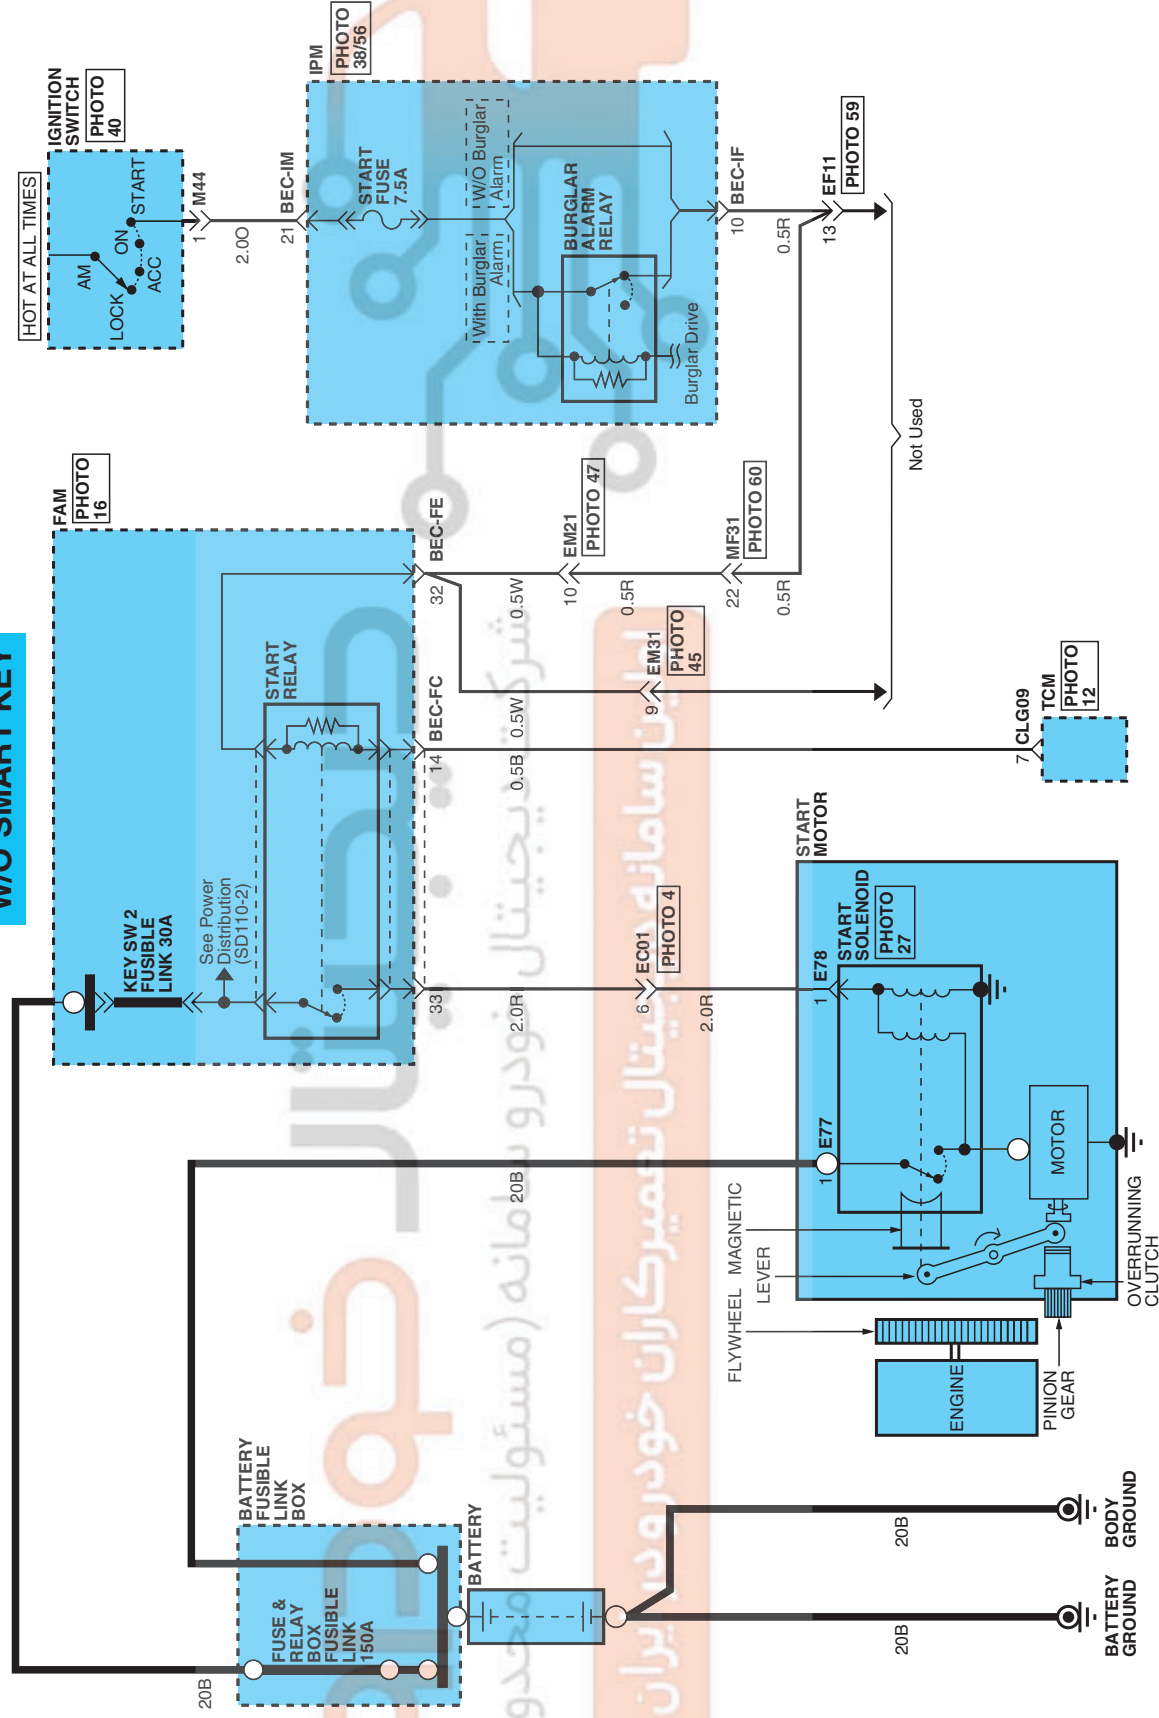

STARTING SYSTEM

Starting System (2)

SD360-2

W/O SMART KEY

STARTING SYSTEM

Starting System (3)

SD360-3

<p><b>CLG09</b></p>  <p>AMP_ECU_94F_B</p>	<p><b>E77</b></p>  <p>CHT_BATALT_01F_N</p>	<p><b>E78</b></p>  <p>KET_58X_01F_B</p>
<p><b>M04-A</b></p>  <p>KET_090II_10F_W</p>	<p><b>M08-B</b></p>  <p>AMP_0925_14F_W</p>	<p><b>M11-A</b></p>  <p>AMP_0407_26F_W_HD</p>
<p><b>M15</b></p>  <p>YAZ_SP_10F_W</p>	<p><b>M44</b></p>  <p>KUM_DSD_06F_W</p>	<p><b>BLANK</b></p>
<p><b>M04-B</b></p>  <p>KET_040III_20F_W</p>	<p><b>M22</b></p>  <p>MLX_025_10F_B</p>	<p><b>M44</b></p>  <p>KUM_DSD_06F_W</p>